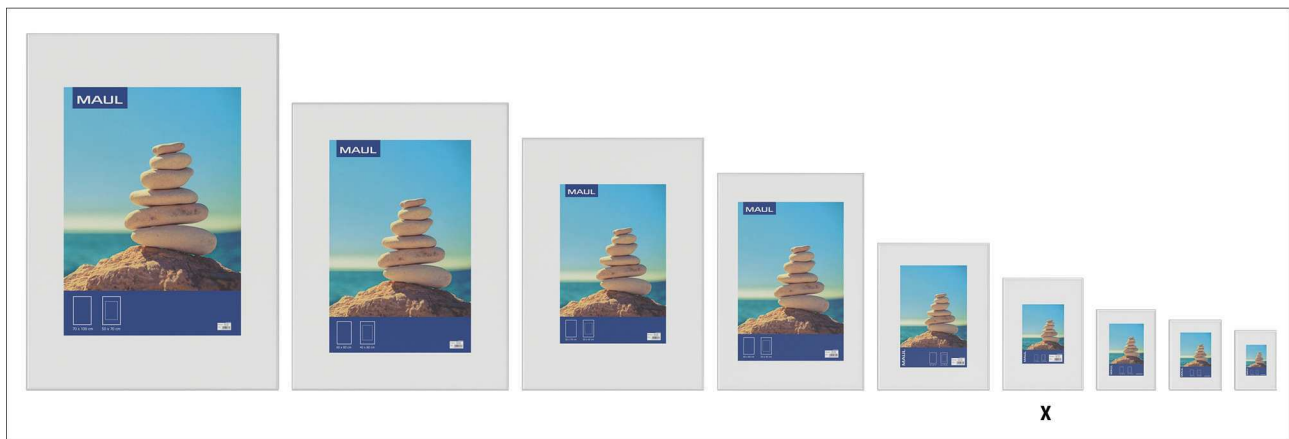

Cadre photo MAULdesign, aluminium

- **Cadre photos en aluminium de haute qualité en différentes tailles**
- **Format portrait et paysage, à pendre (tous les formats) ou poser (194 44-58)**
- **Élégant : profil d'aluminium en argent anodisé**
- **Pour des photos, des menus ou des messages publicitaires dans les vitrines, au comptoir, au restaurant, pour le bureau ou chez soi**
- **Solide : cadre assemblé dans les coins et renforcé par des biseaux de clinchage**
- **Maniement confortable : fermeture rapide avec des ressorts métalliques rotatifs à rivets ne pouvant se perdre**
- **Solide : paroi arrière et pied en contre-plaqué, pour poser le format 30 x 40 cm maximum**
- Design filigrano
- Forme épurée, design décent
- Clair comme du cristal et sûr : verre synthétique de grande qualité
- Modèle de passe-partout compris
- 100% recyclable
- Garantie: 2 ans

Réf	Coloris	Code EAN	Code douanier	Dimensions (L x l x h)	Format visible	Dim. U.V.	Poids	U.V.
1945405	transparente	4002390066907	83063000	30,8 x 21,8 x 1,35 cm	20 x 29 cm	31 x 22 x 1,5 cm	0,317 kg	1 pce(s)