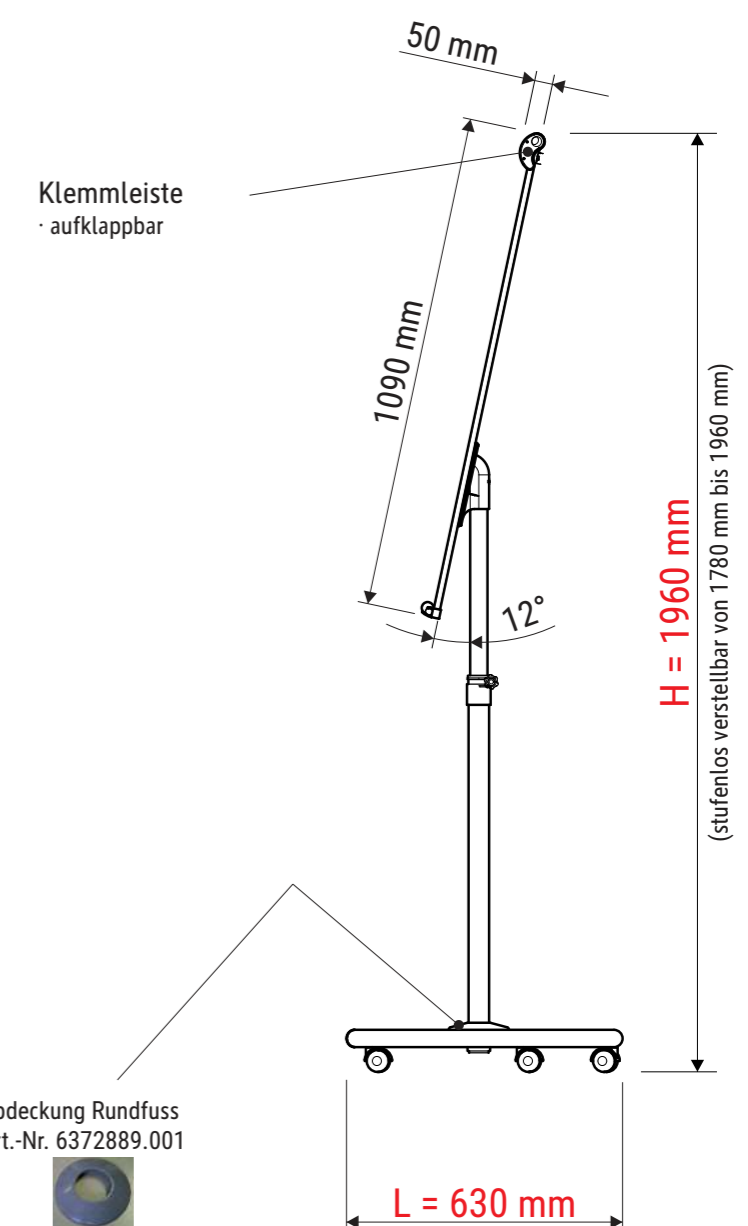

Technisches Datenblatt / Technical Datasheet

Art.-No. 63728

Abmaße Produkt : L x B x H
 630 x 710 x 1960 mm
 Gewicht kompl.: 15,002 kg

Verp. Abmaße : L x B x H
 1185 x 745 x 180 mm
 Gewicht kompl.: 18,594 kg