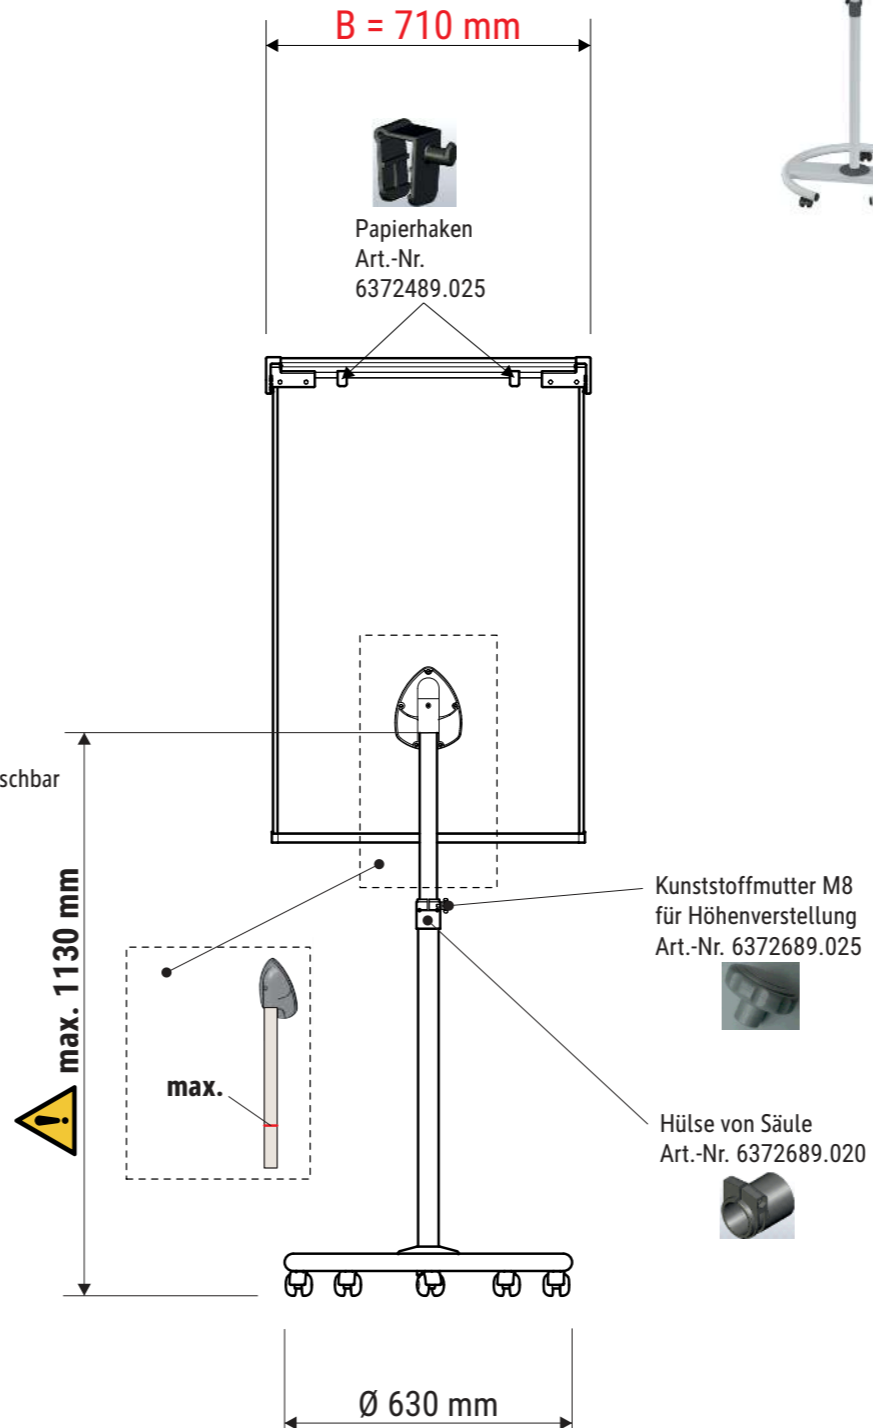

Technisches Datenblatt / Technical Datasheet

Art.-No. 63728

Abmaße Produkt : L x B x H
 630 x 710 x 1960 mm
 Gewicht kompl.: 15,002 kg

Verp. Abmaße : L x B x H
 1185 x 745 x 180 mm
 Gewicht kompl.: 18,594 kg