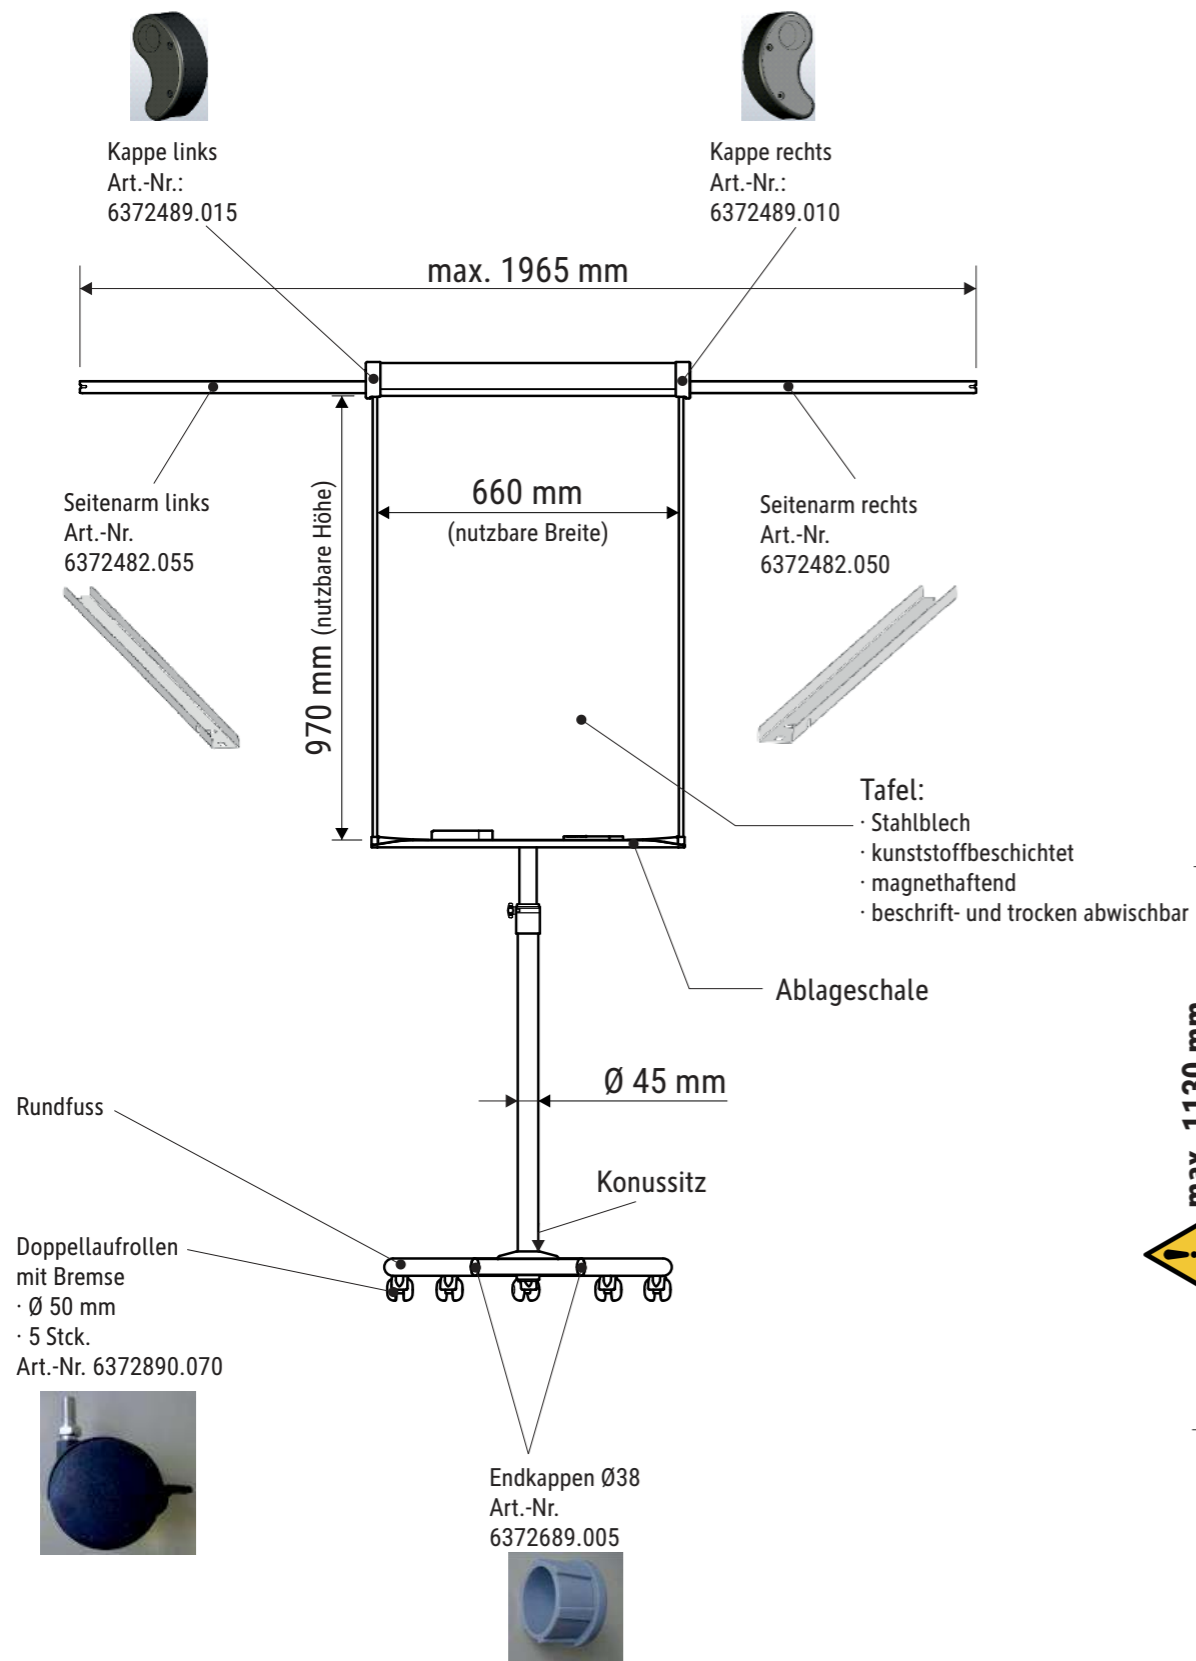

Technisches Datenblatt / Technical Datasheet

Art.-No. 63728

Abmaße Produkt : L x B x H
 630 x 710 x 1960 mm
 Gewicht kompl.: 15,002 kg

Verp. Abmaße : L x B x H
 1185 x 745 x 180 mm
 Gewicht kompl.: 18,594 kg