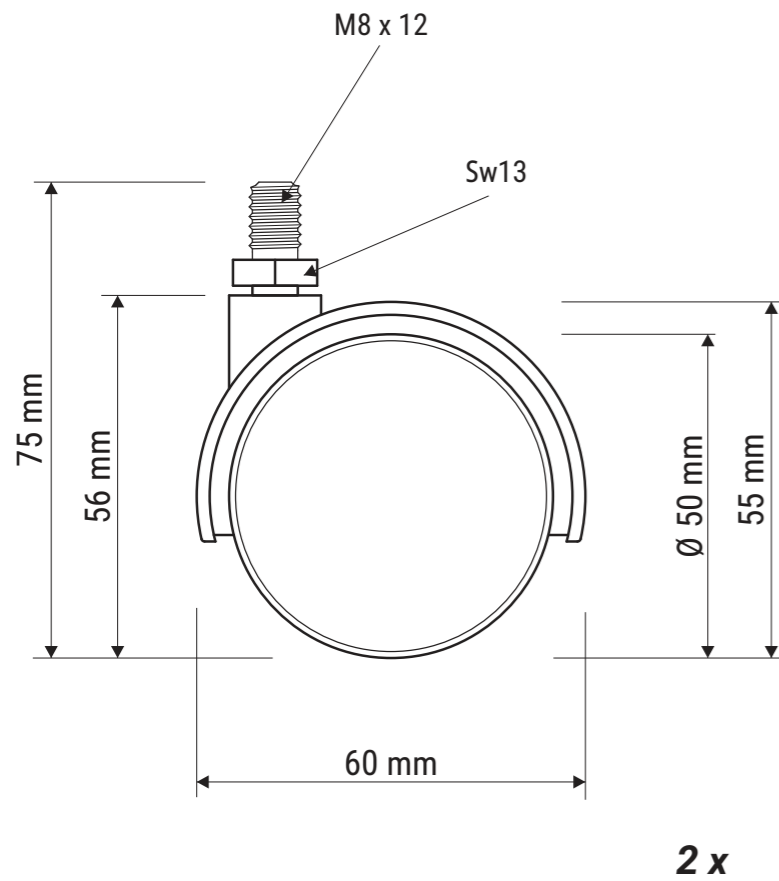

Technisches Datenblatt / Technical Datasheet

Art.-No. 63871

Doppelaufrolle ohne Bremse Ø 50 mm

Doppelaufrolle mit Bremse Ø 50 mm

· Geeignet für alle Moderationstafeln MAULpro

Abmaße Produkt: **L x B x H**
70 x 44,2 x 75 mm
Gewicht kompl.: 0,071 kg

Verp. Abmaße : L x B x H (4 Stck. in Folienbeutel)
285 x 100 x 44 mm
Gewicht kompl.: 0,289 kg