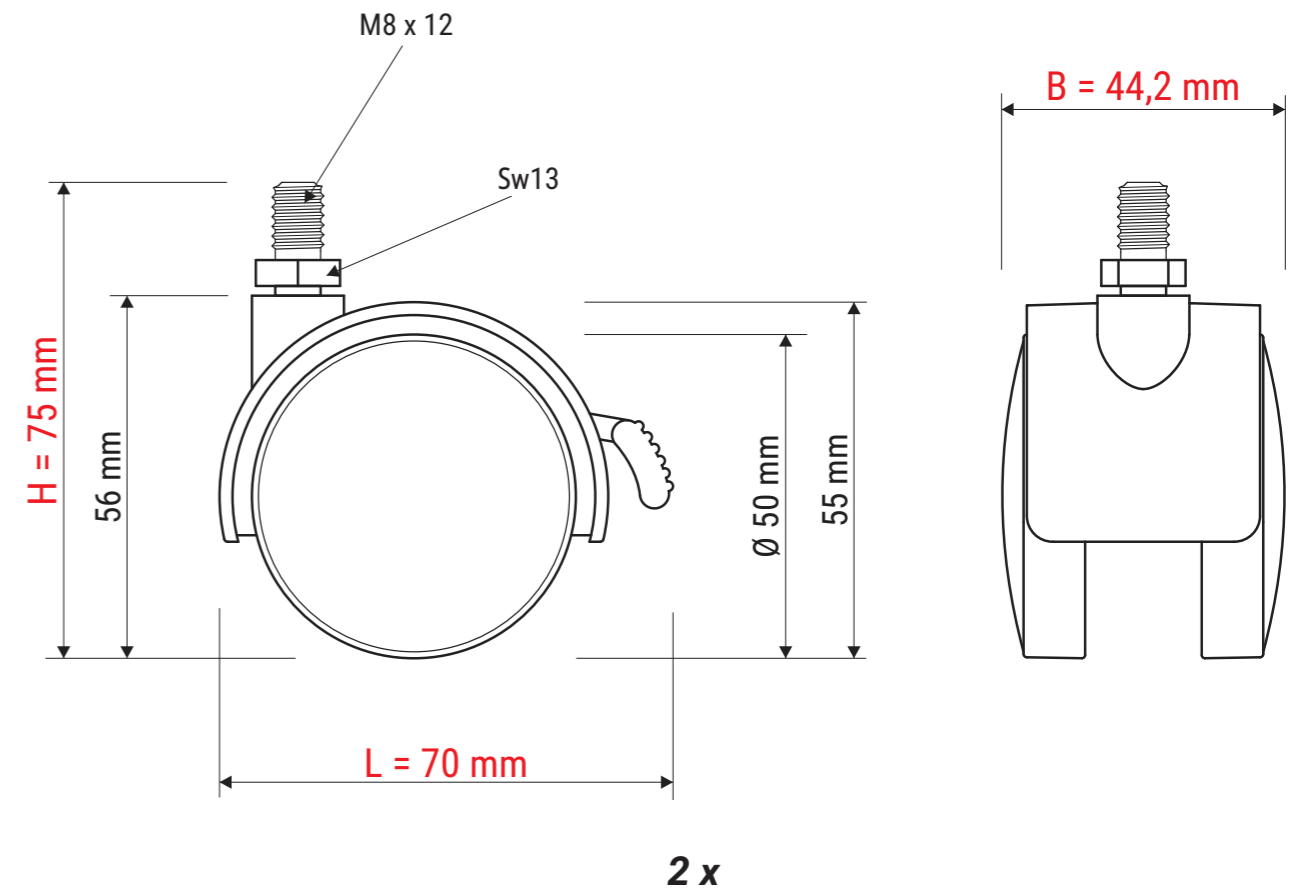

Technisches Datenblatt / Technical Datasheet

Art.-No. 63871

Doppelaufrolle ohne Bremse Ø 50 mm

Doppelaufrolle mit Bremse Ø 50 mm

· Geeignet für alle Moderationstafeln MAULpro

Abmaße Produkt: **L x B x H**
70 x 44,2 x 75 mm
Gewicht kompl.: 0,071 kg

Verp. Abmaße : L x B x H (4 Stck. in Folienbeutel)
285 x 100 x 44 mm
Gewicht kompl.: 0,289 kg