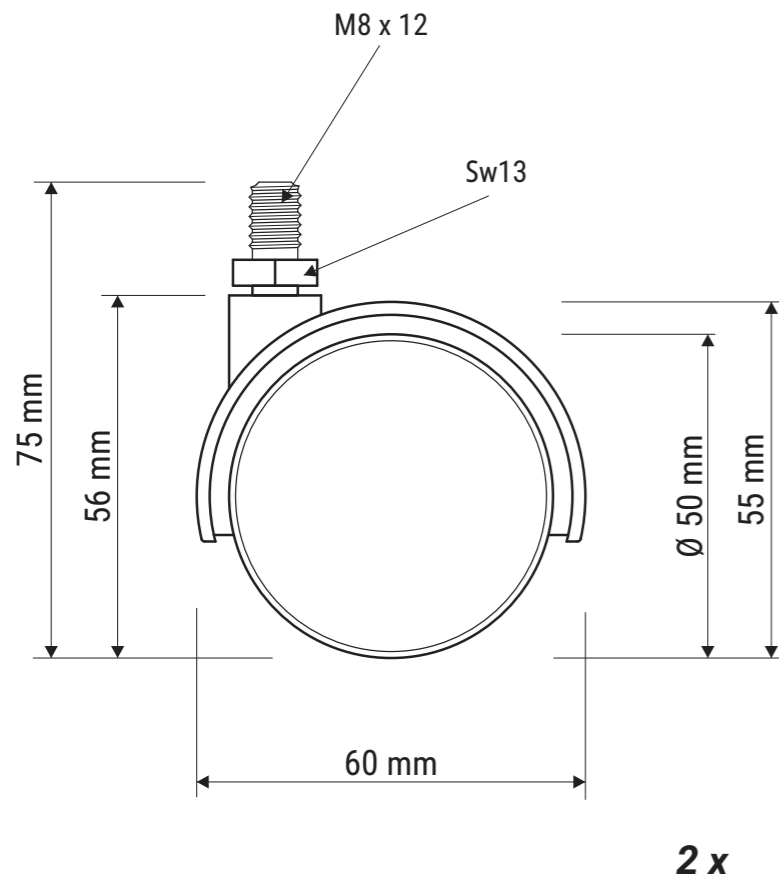

## Art.-No. 63871

**Doppelaufrolle ohne Bremse Ø 50 mm**

**Doppelaufrolle mit Bremse Ø 50 mm**

· Geeignet für alle Moderationstafeln MAULpro

Abmaße Produkt: **L x B x H**  
70 x 44,2 x 75 mm  
Gewicht kompl.: 0,071 kg

Verp. Abmaße : L x B x H (4 Stck. in Folienbeutel)  
285 x 100 x 44 mm  
Gewicht kompl.: 0,289 kg