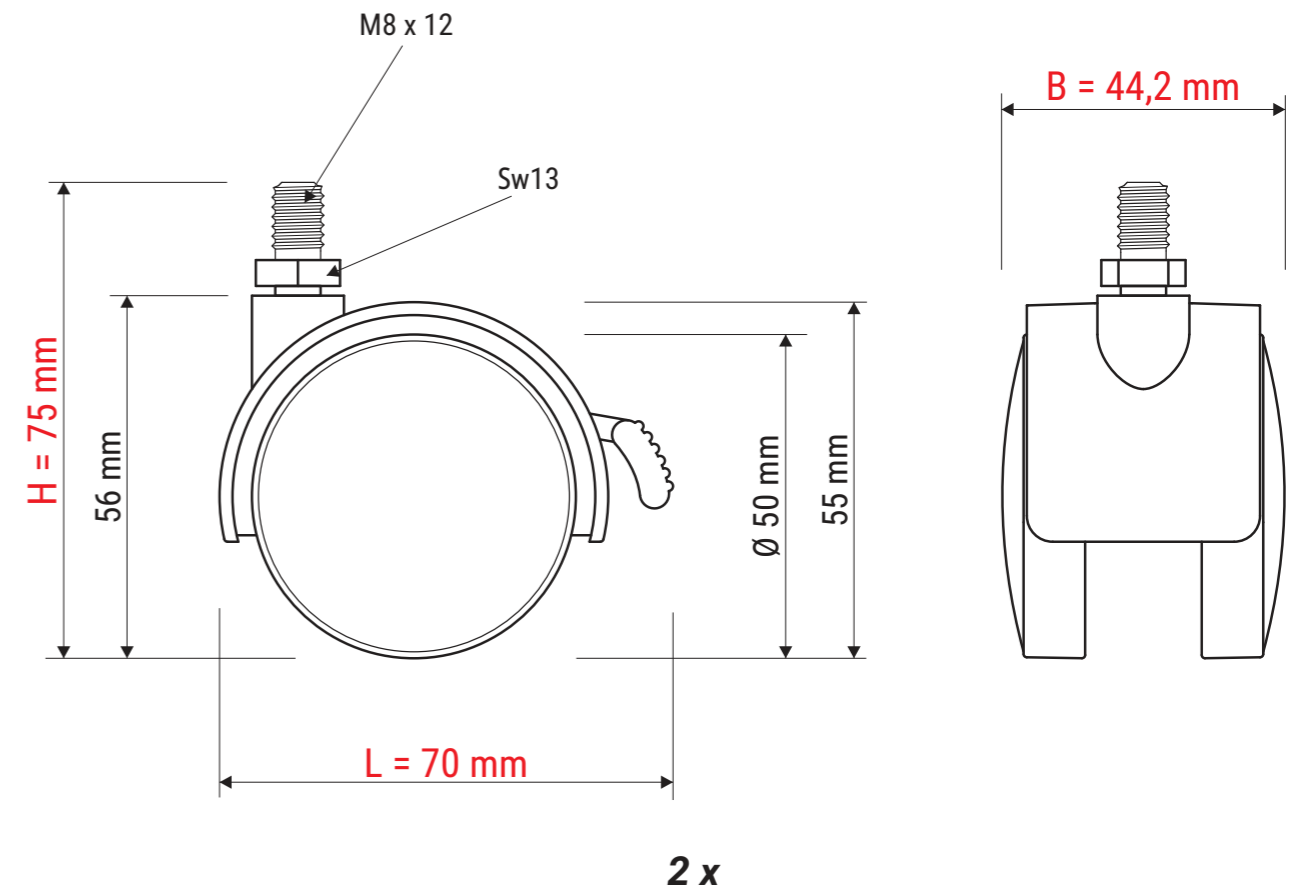

## Art.-No. 63871

**Doppelaufrolle ohne Bremse Ø 50 mm**

**Doppelaufrolle mit Bremse Ø 50 mm**

· Geeignet für alle Moderationstafeln MAULpro

Abmaße Produkt: **L x B x H**  
70 x 44,2 x 75 mm  
Gewicht kompl.: 0,071 kg

Verp. Abmaße : L x B x H (4 Stck. in Folienbeutel)  
285 x 100 x 44 mm  
Gewicht kompl.: 0,289 kg