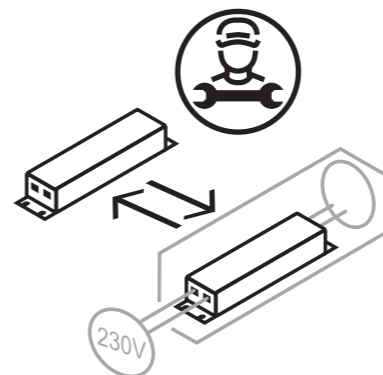

# MAULintro mit Standfuß 820 59

www.maul.de

DE: Dieses Produkt enthält eine Lichtquelle der Energieeffizienzklasse < E >

BG: Този продукт съдържа един светлинен източник от клас на енергийна ефективност < E >