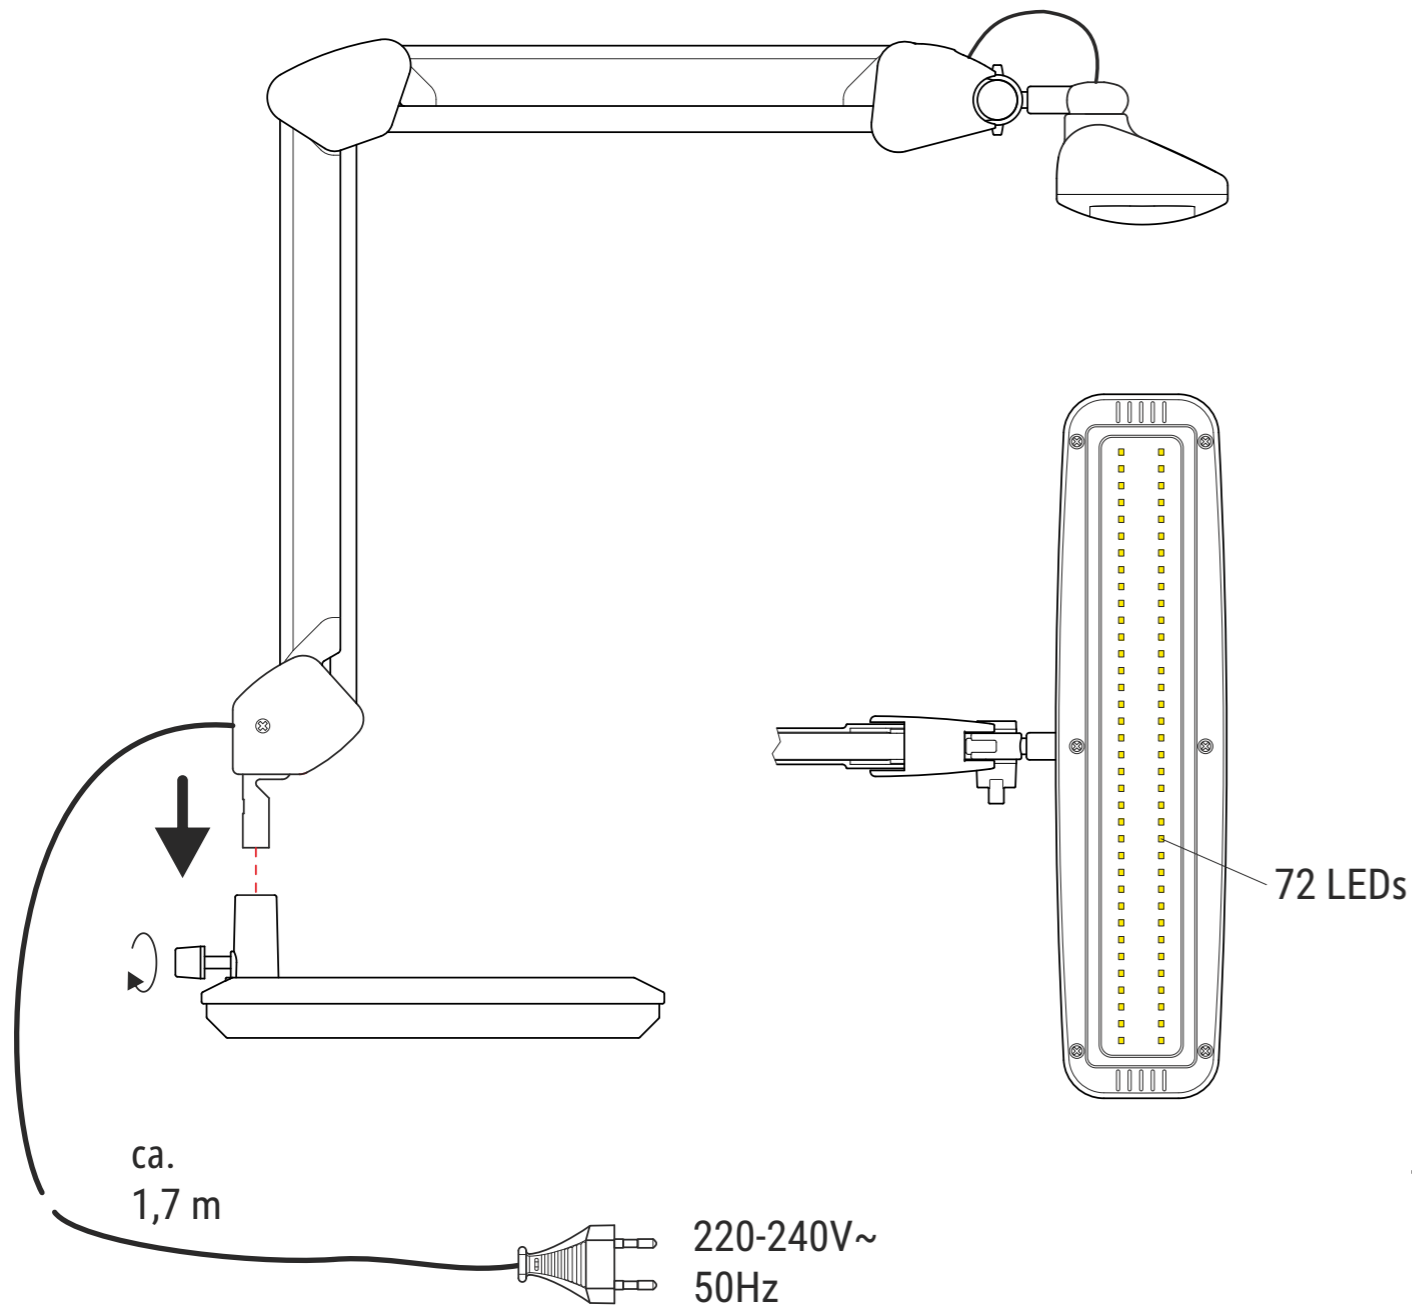

# MAULintro mit Standfuß 820 59

www.maul.de

DE: Dieses Produkt enthält eine Lichtquelle der Energieeffizienzklasse < E >

BG: Този продукт съдържа един светлинен източник от клас на енергийна ефективност < E >