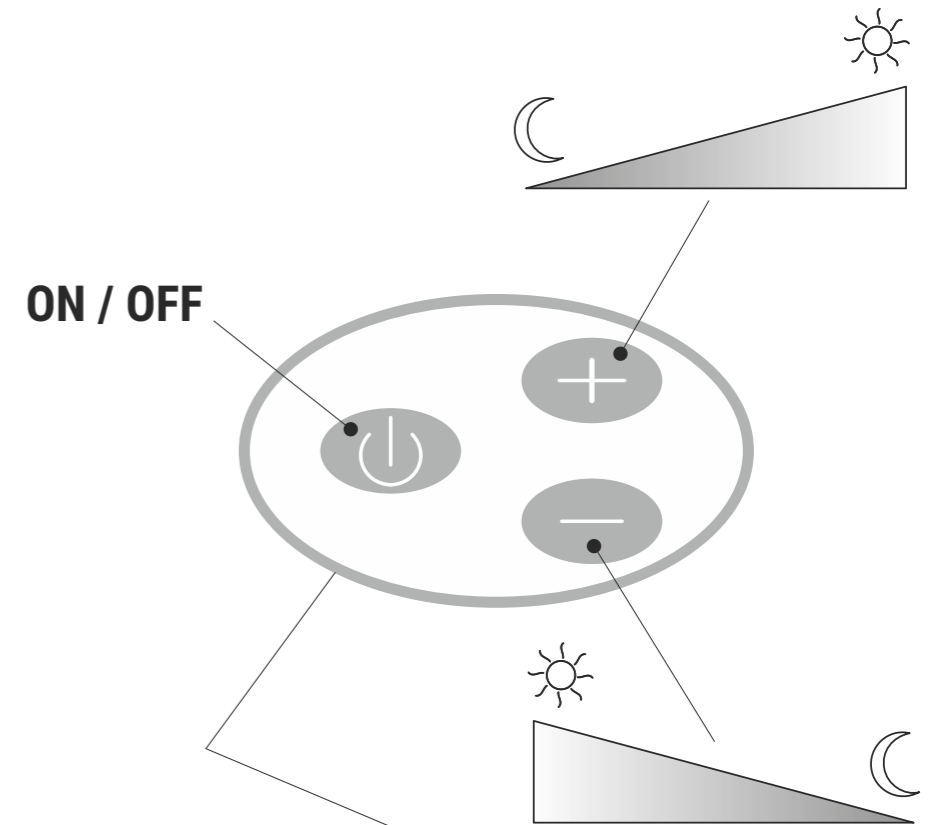

# MAULintro mit Standfuß 820 59

www.maul.de

DE: Dieses Produkt enthält eine Lichtquelle der Energieeffizienzklasse < E >

BG: Този продукт съдържа един светлинен източник от клас на енергийна ефективност < E >