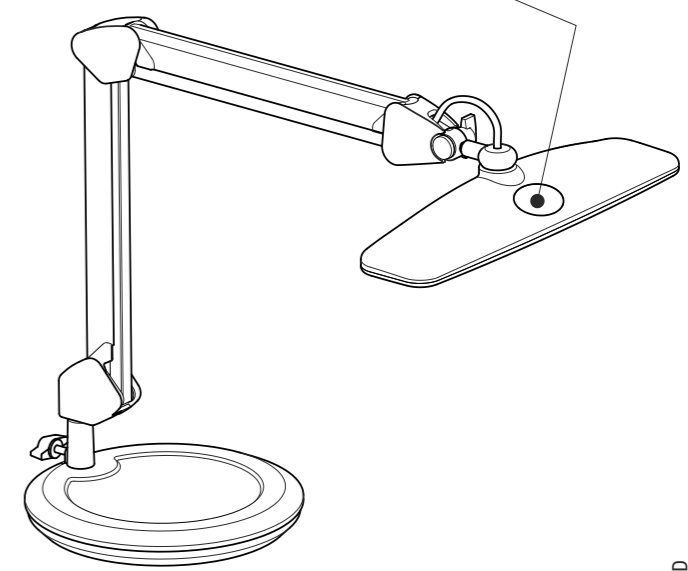

MAULintro mit Standfuß 820 59

www.maul.de

DE: Dieses Produkt enthält eine Lichtquelle der Energieeffizienzklasse < E >

BG: Този продукт съдържа един светлинен източник от клас на енергийна ефективност < E >