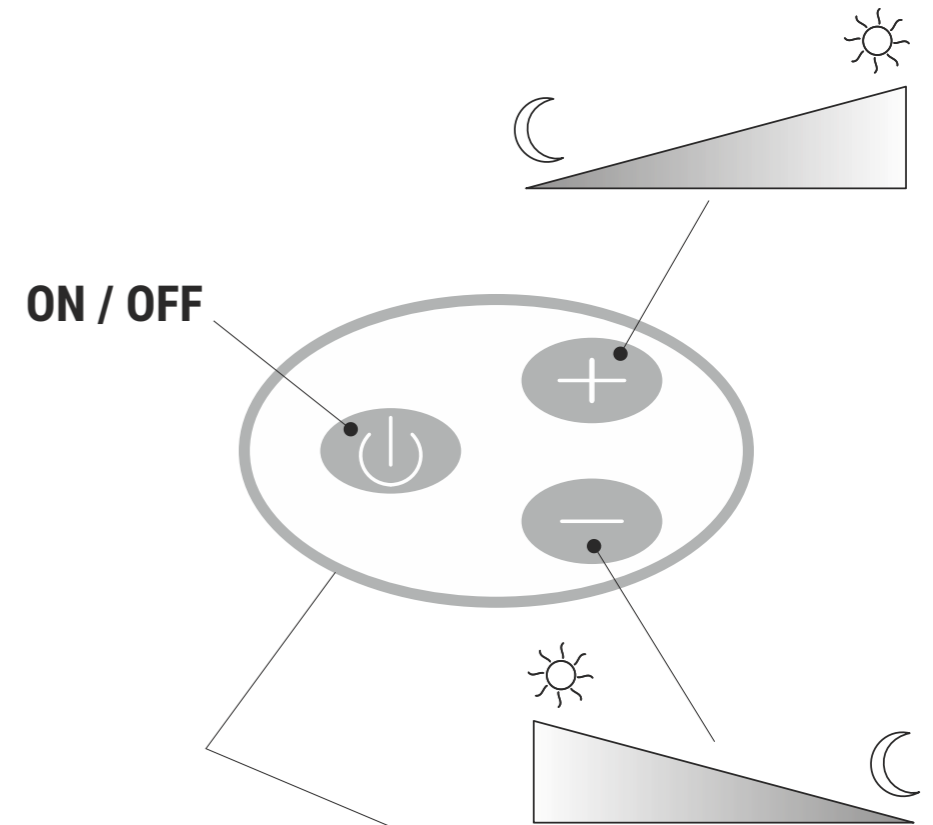

MAULintro mit Standfuß 820 59

www.maul.de

DE: Dieses Produkt enthält eine Lichtquelle der Energieeffizienzklasse < E >

BG: Този продукт съдържа един светлинен източник от клас на енергийна ефективност < E >