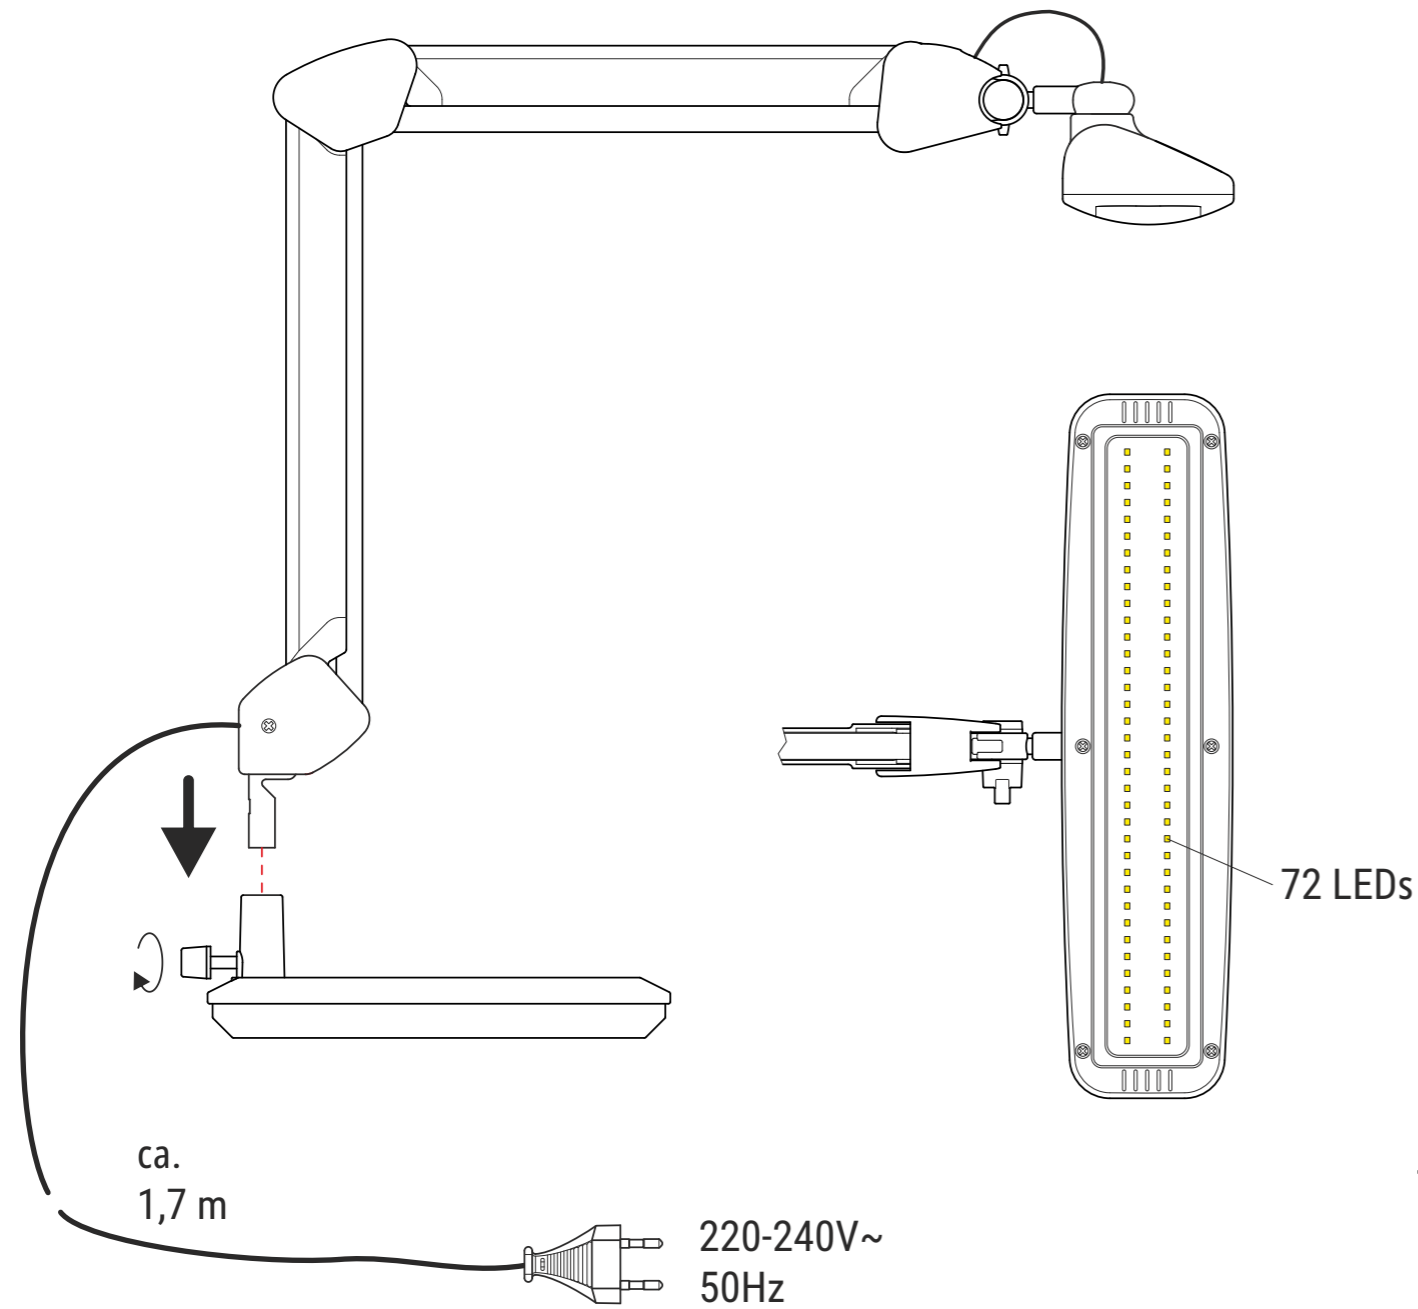

MAULintro mit Standfuß 820 59

www.maul.de

DE: Dieses Produkt enthält eine Lichtquelle der Energieeffizienzklasse < E >

BG: Този продукт съдържа един светлинен източник от клас на енергийна ефективност < E >