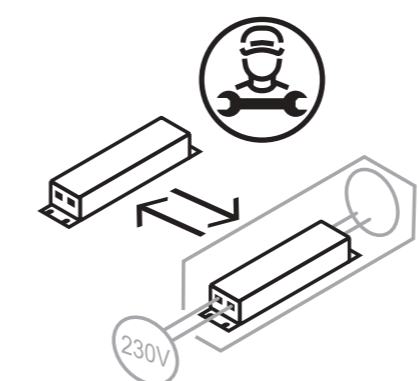

MAULintro mit Standfuß 820 59

www.maul.de

DE: Dieses Produkt enthält eine Lichtquelle der Energieeffizienzklasse < E >

BG: Този продукт съдържа един светлинен източник от клас на енергийна ефективност < E >