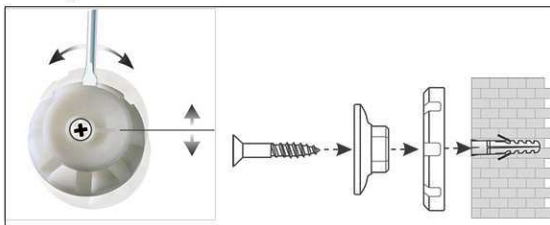

1. montage-element vastschroeven