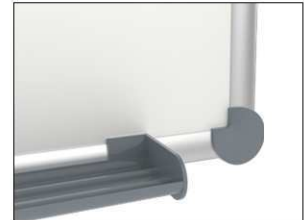

Whiteboard MAULpro

1. Montage-Element anschrauben

2. Board einhängen und justieren

3. Board an den Ecken festschrauben

- **Das Maximum an Stabilität, Funktion und Qualität**
- **Made in Germany, GS-Zeichen TÜV Thüringen**
- **Garantie 3 Jahre, 5 Jahre auf die Oberfläche bei sachgemäßer Verwendung**
- **Höchste Stabilität: Robustes Rahmenprofil aus silbereloxiertem Aluminium**
- **Mehr Haftkraft: Stahl-Arbeitsfläche auf formstabilem Kern in Sandwichtechnik**
- **Robust: Arbeitsfläche kunststoffbeschichtet, geeignet für permanenten Gebrauch**
- **Geringes Gewicht, leichte Montage: Bequem nach dem Aufhängen bis zu 6 mm nachjustieren mit patentiertem MAUL-Exzenter-Element**
- 3fach-Nutzen: Magnethaftend, beschrift- und sehr gut trocken abwischbar
- Quer- oder Hochformat
- Schont die Wand: Zwischen Arbeitsfläche und Wand zirkuliert Luft
- Verschiebbare Ablageschale aus Kunststoff
- Als Flipchart nutzen: Mit dezenten Clip-Blockhaltern (Art.-Nr. 638 73 84) günstig nachrüstbar
- Zu 98% recycelbar, schadstoffarm gefertigt am Standort Deutschland
- Inklusive Montagematerial
- Farbangabe bezieht sich auf Ablageschale
- Ab einer Größe von 120 x 180 cm: 10 Tage Lieferzeit
- Verpackung recycelbar
- Garantie: 3 Jahre