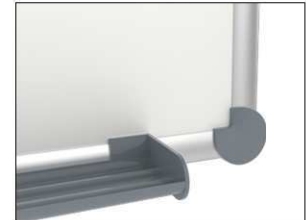

3. Screw the board tight at the corners

Whiteboard MAULpro, coated steel