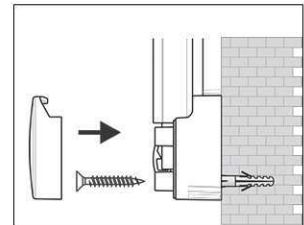

Whiteboard MAULpro

1. Montage-Element anschrauben

2. Board einhängen und justieren

3. Board an den Ecken festschrauben

- **Das Maximum an Stabilität, Funktion und Qualität**
- **Made in Germany, GS-Zeichen TÜV Thüringen**
- **Garantie 3 Jahre, 5 Jahre auf die Oberfläche bei sachgemäßer Verwendung**
- **Höchste Stabilität: Robustes Rahmenprofil aus silbereloxiertem Aluminium**
- **Mehr Haftkraft: Stahl-Arbeitsfläche auf formstabilem Kern in Sandwichtechnik**
- **Robust: Arbeitsfläche kunststoffbeschichtet, geeignet für permanenten Gebrauch**
- **Geringes Gewicht, leichte Montage: Bequem nach dem Aufhängen bis zu 6 mm nachjustieren mit patentiertem MAUL-Exzenter-Element**
- 3fach-Nutzen: Magnethaftend, beschrift- und sehr gut trocken abwischbar
- Quer- oder Hochformat
- Schont die Wand: Zwischen Arbeitsfläche und Wand zirkuliert Luft
- Verschiebbare Ablageschale aus Kunststoff
- Als Flipchart nutzen: Mit dezenten Clip-Blockhaltern (Art.-Nr. 638 73 84) günstig nachrüstbar
- Zu 98% recycelbar, schadstoffarm gefertigt am Standort Deutschland
- Inklusive Montagematerial
- Farbangabe bezieht sich auf Ablageschale
- Ab einer Größe von 120 x 180 cm: 10 Tage Lieferzeit
- Verpackung recycelbar
- Garantie: 3 Jahre