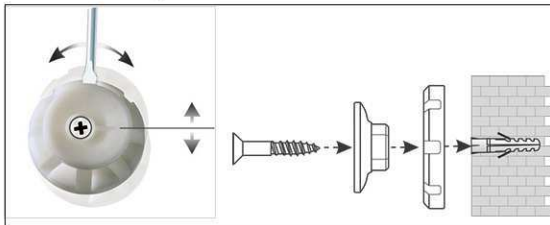

1. Screw on mounting element