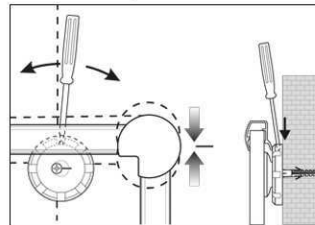

2. Attach and adjust board

3. Screw the board tight at the corners

- **Design originale**
 - **Profilo in alluminio estruso bombato abbinato ad angolari rotondi**
 - **Polivalente: superficie adatta all'applicazione di calamite, scrivibile e cancellabile a secco**
 - **Utilizzabile sia in posizione orizzontale che in posizione verticale, vaschetta portaoggetti spostabile**
 - **Fornita in imballaggio da trasporto con materiale di fissaggio**
 - **Superficie di lavoro in lamiera d'acciaio plastificato**
 - **Cornice in alluminio anodizzato**
 - **Fissaggio comodo: elementi eccentrici consentono un esatto allineamento orizzontale durante il fissaggio**
 - **Vaschetta portaoggetti grigia, la lavagna è fornita con 4 angolari grigi e 4 blu**
 - **L'indicazione del colore si riferisce alla vaschetta portaoggetti**
 - **Ampliabile con ganci portablocco per lavagna a fogli mobili (cod. art. 638 73 84)**
 - **Disponibile in diverse dimensioni e con superficie in panno, in sughero, strutturata e tessile.**
 - **A partire dal formato 120 x 180 cm le Whiteboard 2000 hanno un tempo di consegna di ca. 10 gg**
 - **Marchio GS**
-
- Superficie di lavoro in lamiera d'acciaio plastificato
 - Cornice in alluminio anodizzato
 - Fissaggio comodo: elementi eccentrici consentono un esatto allineamento orizzontale durante il fissaggio
 - Vaschetta portaoggetti grigia, la lavagna è fornita con 4 angolari grigi
 - L'indicazione del colore si riferisce alla vaschetta portaoggetti
 - Ampliabile con ganci portablocco per lavagna a fogli mobili (cod. art. 638 73 84)
 - Disponibile in diverse dimensioni e con superficie in panno, in sughero, strutturata e tessile
 - A partire dal formato 120 x 180 cm le Whiteboard 2000 hanno un tempo di consegna di ca. 10 gg
 - Marchio GS
 - Confezione riciclabile
 - Garanzia: 3 anni