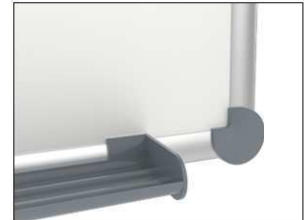

3. Screw the board tight at the corners

Lavagna magnetica MAULpro