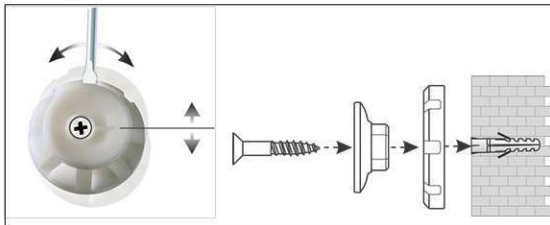

Whiteboard MAULpro

1. Montage-Element anschrauben

2. Board einhängen und justieren

3. Board an den Ecken festschrauben

- **Das Maximum an Stabilität, Funktion und Qualität**
- **Made in Germany, GS-Zeichen TÜV Thüringen**
- **Garantie 3 Jahre, 5 Jahre auf die Oberfläche bei sachgemäßer Verwendung**
- **Höchste Stabilität: Robustes Rahmenprofil aus silbereloxiertem Aluminium**
- **Mehr Haftkraft: Stahl-Arbeitsfläche auf formstabilem Kern in Sandwichtechnik**
- **Robust: Arbeitsfläche kunststoffbeschichtet, geeignet für permanenten Gebrauch**
- **Geringes Gewicht, leichte Montage: Bequem nach dem Aufhängen bis zu 6 mm nachjustieren mit patentiertem MAUL-Exzenter-Element**
- 3fach-Nutzen: Magnethaftend, beschrift- und sehr gut trocken abwischbar
- Quer- oder Hochformat
- Schont die Wand: Zwischen Arbeitsfläche und Wand zirkuliert Luft
- Verschiebbare Ablageschale aus Kunststoff
- Als Flipchart nutzen: Mit dezenten Clip-Blockhaltern (Art.-Nr. 638 73 84) günstig nachrüstbar
- Zu 98% recycelbar, schadstoffarm gefertigt am Standort Deutschland
- Inklusive Montagematerial
- Farbangabe bezieht sich auf Ablageschale
- Ab einer Größe von 120 x 180 cm: 10 Tage Lieferzeit
- Verpackung recycelbar
- Garantie: 3 Jahre