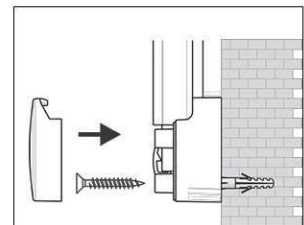

Réf	Coloris	Code EAN	Code douanier	Dimensions tableau	Dim. U.V.	Poids	U.V.
6305384	gris	4002390043755	96100000	120 x 240 cm	259 x 128 x 4,5 cm	19,54 kg	1 pce(s)

Whiteboard MAULpro

1. montage-element vastschroeven

2. Board ophangen en aanpassen

3. Board aan de hoeken vastschroeven

- **Het maximum aan stabiliteit, functionaliteit en kwaliteit**
- **Made in Germany, voorzien van het GS (Geprüfte Sicherheit) keurmerk**
- **5 jaar garantie op het bordoppervlak (bij correct gebruik) en 3 jaar op het product**
- **Uitstekende kwaliteit. Robuust gewelfd profiel van zilverkleurig geanodiseerd aluminium, ca. 1,3 mm**
- **Meer hechtkracht: Extradikke staal-oppervlakte in sandwich-techniek**
- **Gering gewicht, eenvoudige montage: Exacte waterpas afstelling d.m.v. gepatenteerde MAUL-excenter-elementen tot 6 mm aanpassing na montage**
- Meerdere functie's: Magneethoudend, beschrijfbaar met droog uitwisbare bordmarkers en zeer goed droog uitwisbaar
- Zowel horizontaal als verticaal te monteren
- Gelakt stalen bordoppervlak: krasbestendig en slijtvast
- Magneethoudend, beschrijfbaar met droog uitwisbare bordmarkers en zeer goed droog uitwisbaar
- Uitstekende kwaliteit. Robuust gewelfd profiel van zilverkleurig geanodiseerd aluminium
- Exact horizontaal te monteren met het gepatenteerd MAUL-excenter- element
- Inclusief bevestigingsmaterialen en afleggoot
- Zowel horizontaal als verticaal te monteren
- 5 jaar garantie op het bordoppervlak (bij correct gebruik) en 3 jaar op het product
- Recyclebare verpakking
- garantie: 3 jaar