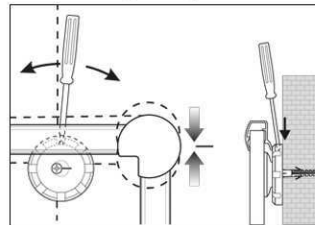

Whiteboard MAULpro

1. Montage-Element anschrauben

2. Board einhängen und justieren

3. Board an den Ecken festschrauben

- **Das Maximum an Stabilität, Funktion und Qualität**
- **Made in Germany, GS-Zeichen TÜV Thüringen**
- **Garantie 3 Jahre, 5 Jahre auf die Oberfläche bei sachgemäßer Verwendung**
- **Höchste Stabilität: Robustes Rahmenprofil aus silbereloxiertem Aluminium**
- **Mehr Haftkraft: Stahl-Arbeitsfläche auf formstabilem Kern in Sandwichtechnik**
- **Robust: Arbeitsfläche kunststoffbeschichtet, geeignet für permanenten Gebrauch**
- **Geringes Gewicht, leichte Montage: Bequem nach dem Aufhängen bis zu 6 mm nachjustieren mit patentiertem MAUL-Exzenter-Element**
- 3fach-Nutzen: Magnethaftend, beschrift- und sehr gut trocken abwischbar
- Quer- oder Hochformat
- Schont die Wand: Zwischen Arbeitsfläche und Wand zirkuliert Luft
- Verschiebbare Ablageschale aus Kunststoff
- Als Flipchart nutzen: Mit dezenten Clip-Blockhaltern (Art.-Nr. 638 73 84) günstig nachrüstbar
- Zu 98% recycelbar, schadstoffarm gefertigt am Standort Deutschland
- Inklusive Montagematerial
- Farbangabe bezieht sich auf Ablageschale
- Ab einer Größe von 120 x 180 cm: 10 Tage Lieferzeit
- Verpackung recycelbar
- Garantie: 3 Jahre