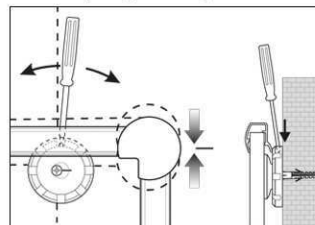

Réf	Coloris	Code EAN	Code douanier	Dimensions tableau	Dim. U.V.	Poids	U.V.
6305384	gris	4002390043755	96100000	120 x 240 cm	259 x 128 x 4,5 cm	19,54 kg	1 pce(s)

Whiteboard MAULpro

1. montage-element vastschroeven

2. Board ophangen en aanpassen

3. Board aan de hoeken vastschroeven

- **Het maximum aan stabiliteit, functionaliteit en kwaliteit**
- **Made in Germany, voorzien van het GS (Geprüfte Sicherheit) keurmerk**
- **5 jaar garantie op het bordoppervlak (bij correct gebruik) en 3 jaar op het product**
- **Uitstekende kwaliteit. Robuust gewelfd profiel van zilverkleurig geanodiseerd aluminium, ca. 1,3 mm**
- **Meer hechtkracht: Extradikke staal-oppervlakte in sandwich-techniek**
- **Gering gewicht, eenvoudige montage: Exacte waterpas afstelling d.m.v. gepatenteerde MAUL-excenter-elementen tot 6 mm aanpassing na montage**
- Meerdere functie's: Magneethoudend, beschrijfbaar met droog uitwisbare bordmarkers en zeer goed droog uitwisbaar
- Zowel horizontaal als verticaal te monteren
- Gelakt stalen bordoppervlak: krasbestendig en slijtvast
- Magneethoudend, beschrijfbaar met droog uitwisbare bordmarkers en zeer goed droog uitwisbaar
- Uitstekende kwaliteit. Robuust gewelfd profiel van zilverkleurig geanodiseerd aluminium
- Exact horizontaal te monteren met het gepatenteerd MAUL-excenter- element
- Inclusief bevestigingsmaterialen en afleggoot
- Zowel horizontaal als verticaal te monteren
- 5 jaar garantie op het bordoppervlak (bij correct gebruik) en 3 jaar op het product
- Recyclebare verpakking
- garantie: 3 jaar