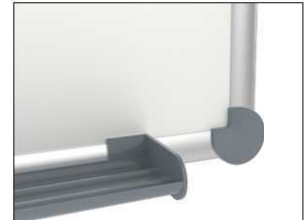

3. Board aan de hoeken vastschroeven

Whiteboard MAULpro