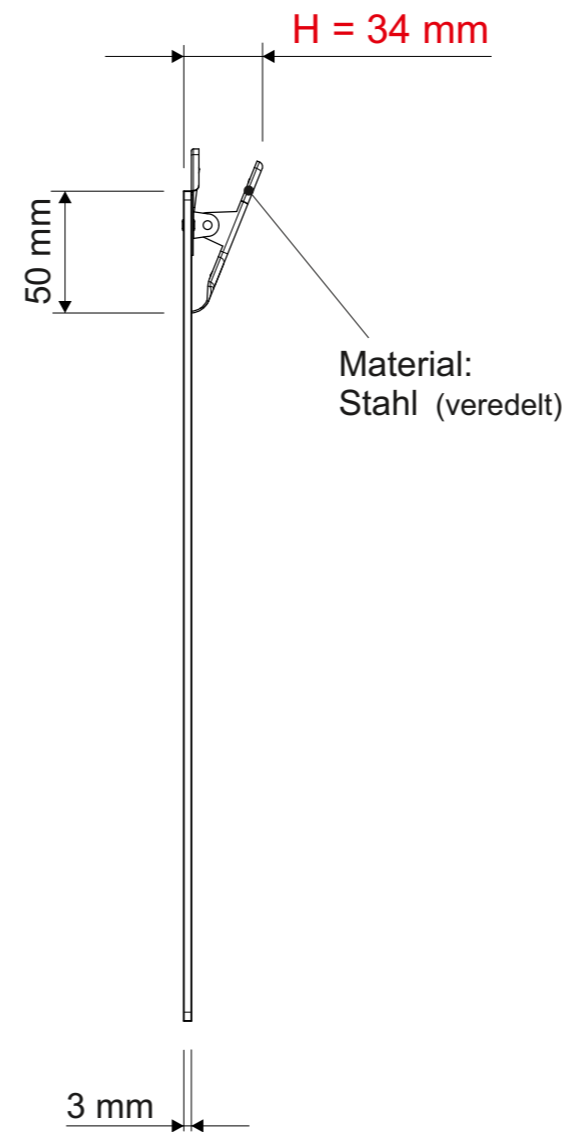

Technisches Datenblatt /
Technical Datasheet
Art.-No. 23031

Vorderseite

Abmaße Produkt: L x B x H
347 x 220 x 34 mm
Gewicht kompl.: 0,274 kg

Verp. Abmaße: L x B x H (1 Stck. in Folie eingeschweißt)
347 x 220 x 34 mm
Gewicht kompl.: 0,278 kg