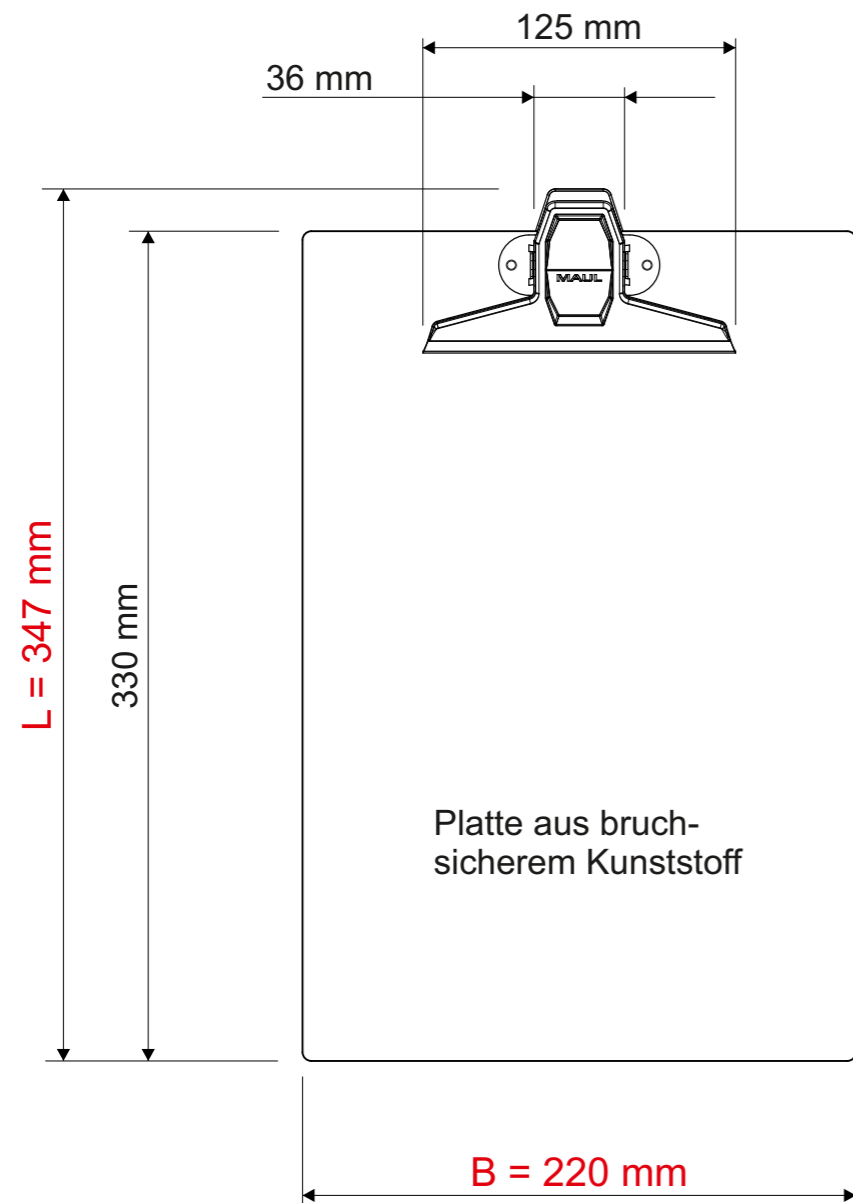

Technisches Datenblatt /
Technical Datasheet
Art.-No. 23031

Vorderseite

Abmaße Produkt: L x B x H
347 x 220 x 34 mm
Gewicht kompl.: 0,274 kg

Verp. Abmaße: L x B x H (1 Stck. in Folie eingeschweißt)
347 x 220 x 34 mm
Gewicht kompl.: 0,278 kg

Rückseite