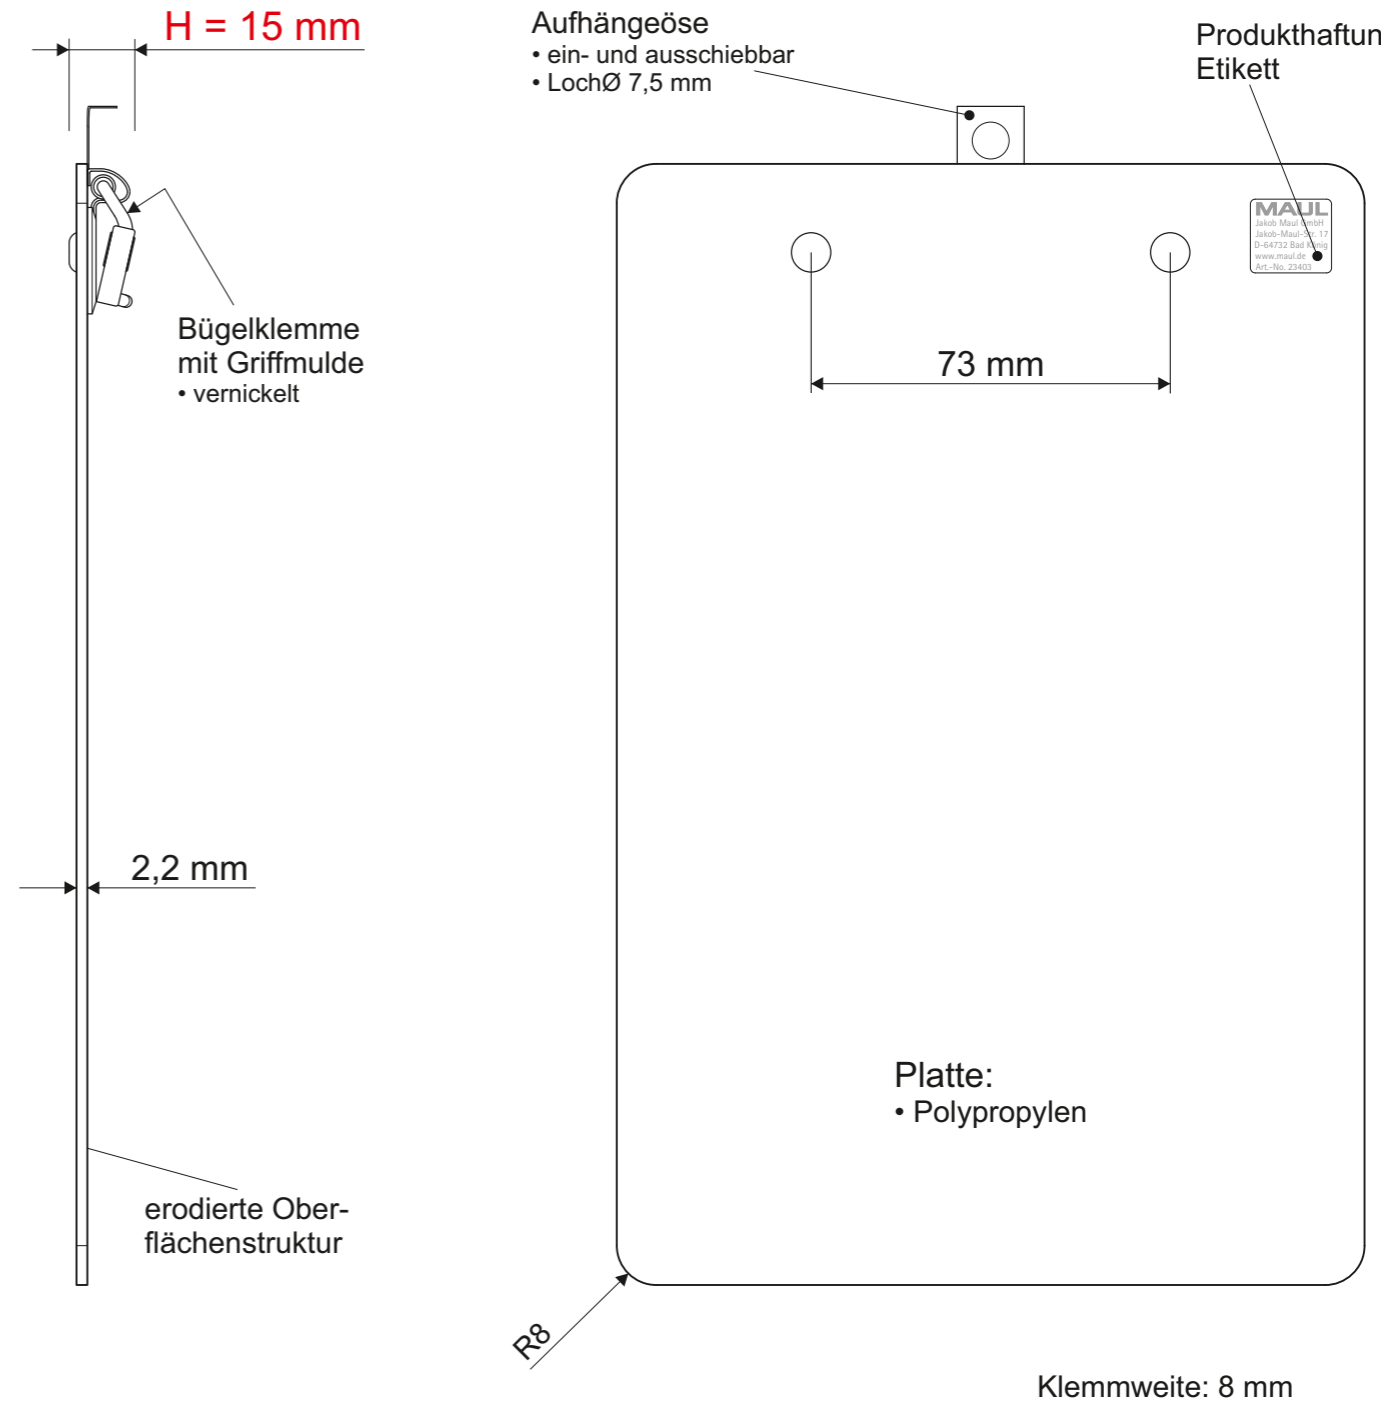

### Vorderseite

Abmaße Produkt: **L x B x H**  
 228 x 152 x 15 mm  
 Gewicht kompl.: 0,105 kg

Klemmer  
 • auf Grundplatte genietet

### Rückseite

Aufhängeöse  
 • ein- und ausziehbar  
 • LochØ 7,5 mm

Produkthaftungs-  
 Etikett

Verp. Abmaße: L x B x H (1 Stck. in Folienbeutel)  
 240 x 170 x 15 mm  
 Gewicht kompl.: 0,111 kg