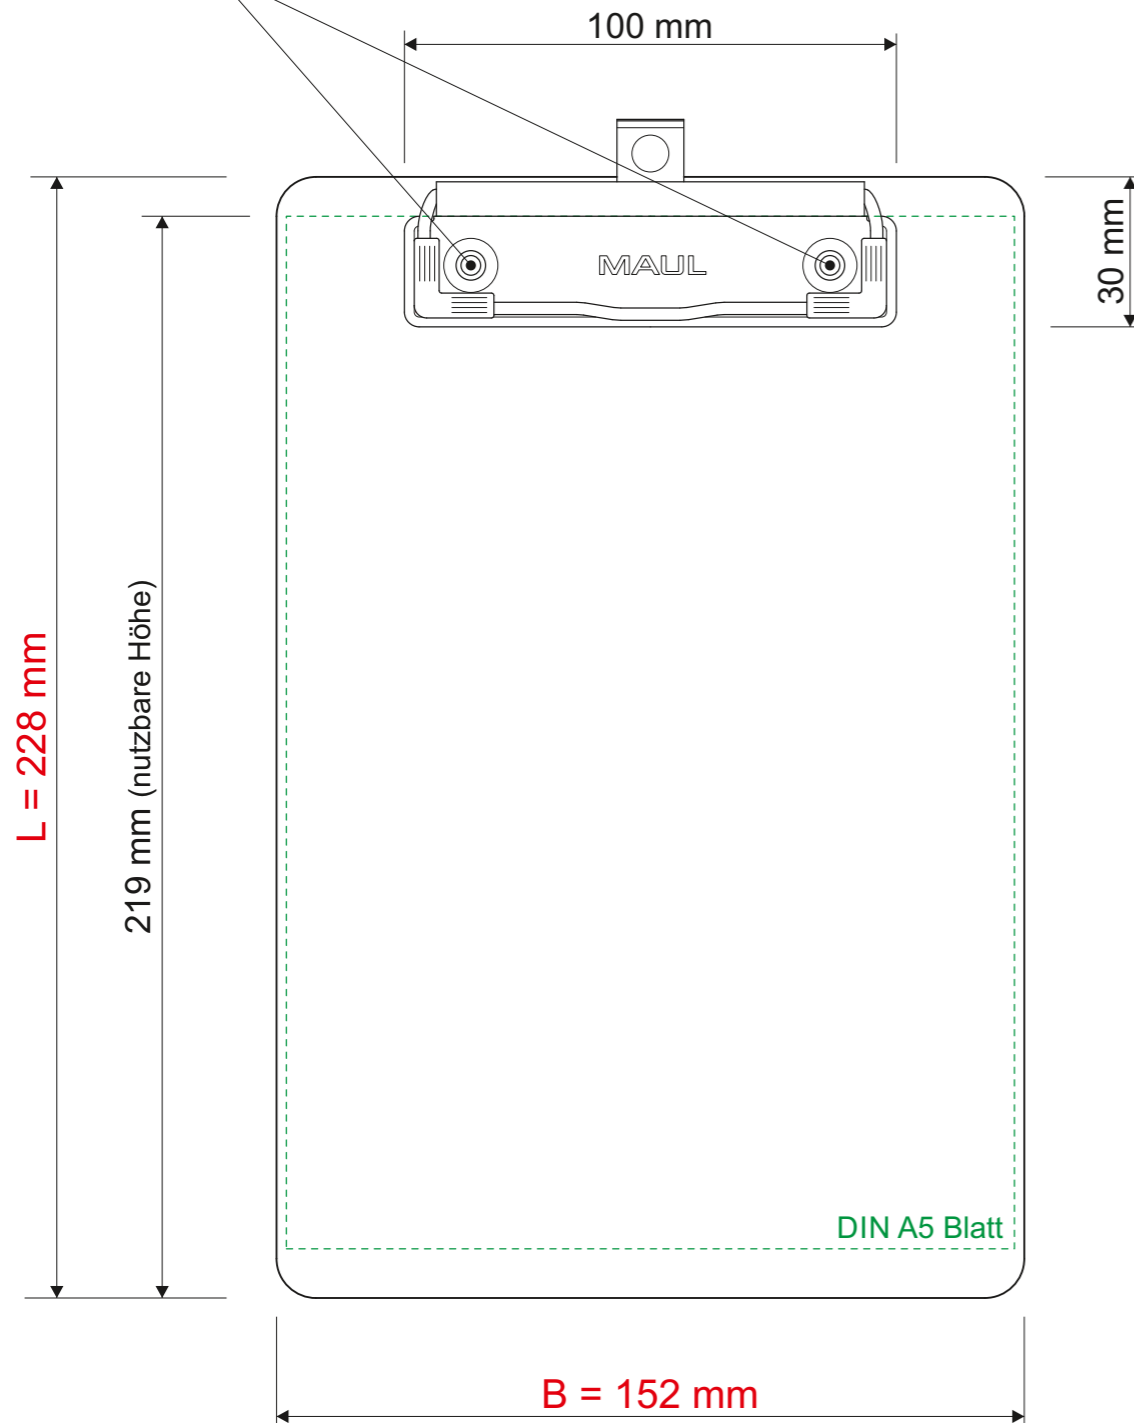

# Technisches Datenblatt / Technical Datasheet

## Art.-No. 23403

### Vorderseite

Abmaße Produkt: **L x B x H**  
 228 x 152 x 15 mm  
 Gewicht kompl.: 0,105 kg

Klemmer  
 • auf Grundplatte genietet

### Rückseite

Aufhängeöse  
 • ein- und ausziehbar  
 • LochØ 7,5 mm

Produkthaftungs-  
 Etikett

Verp. Abmaße: L x B x H (1 Stck. in Folienbeutel)  
 240 x 170 x 15 mm  
 Gewicht kompl.: 0,111 kg