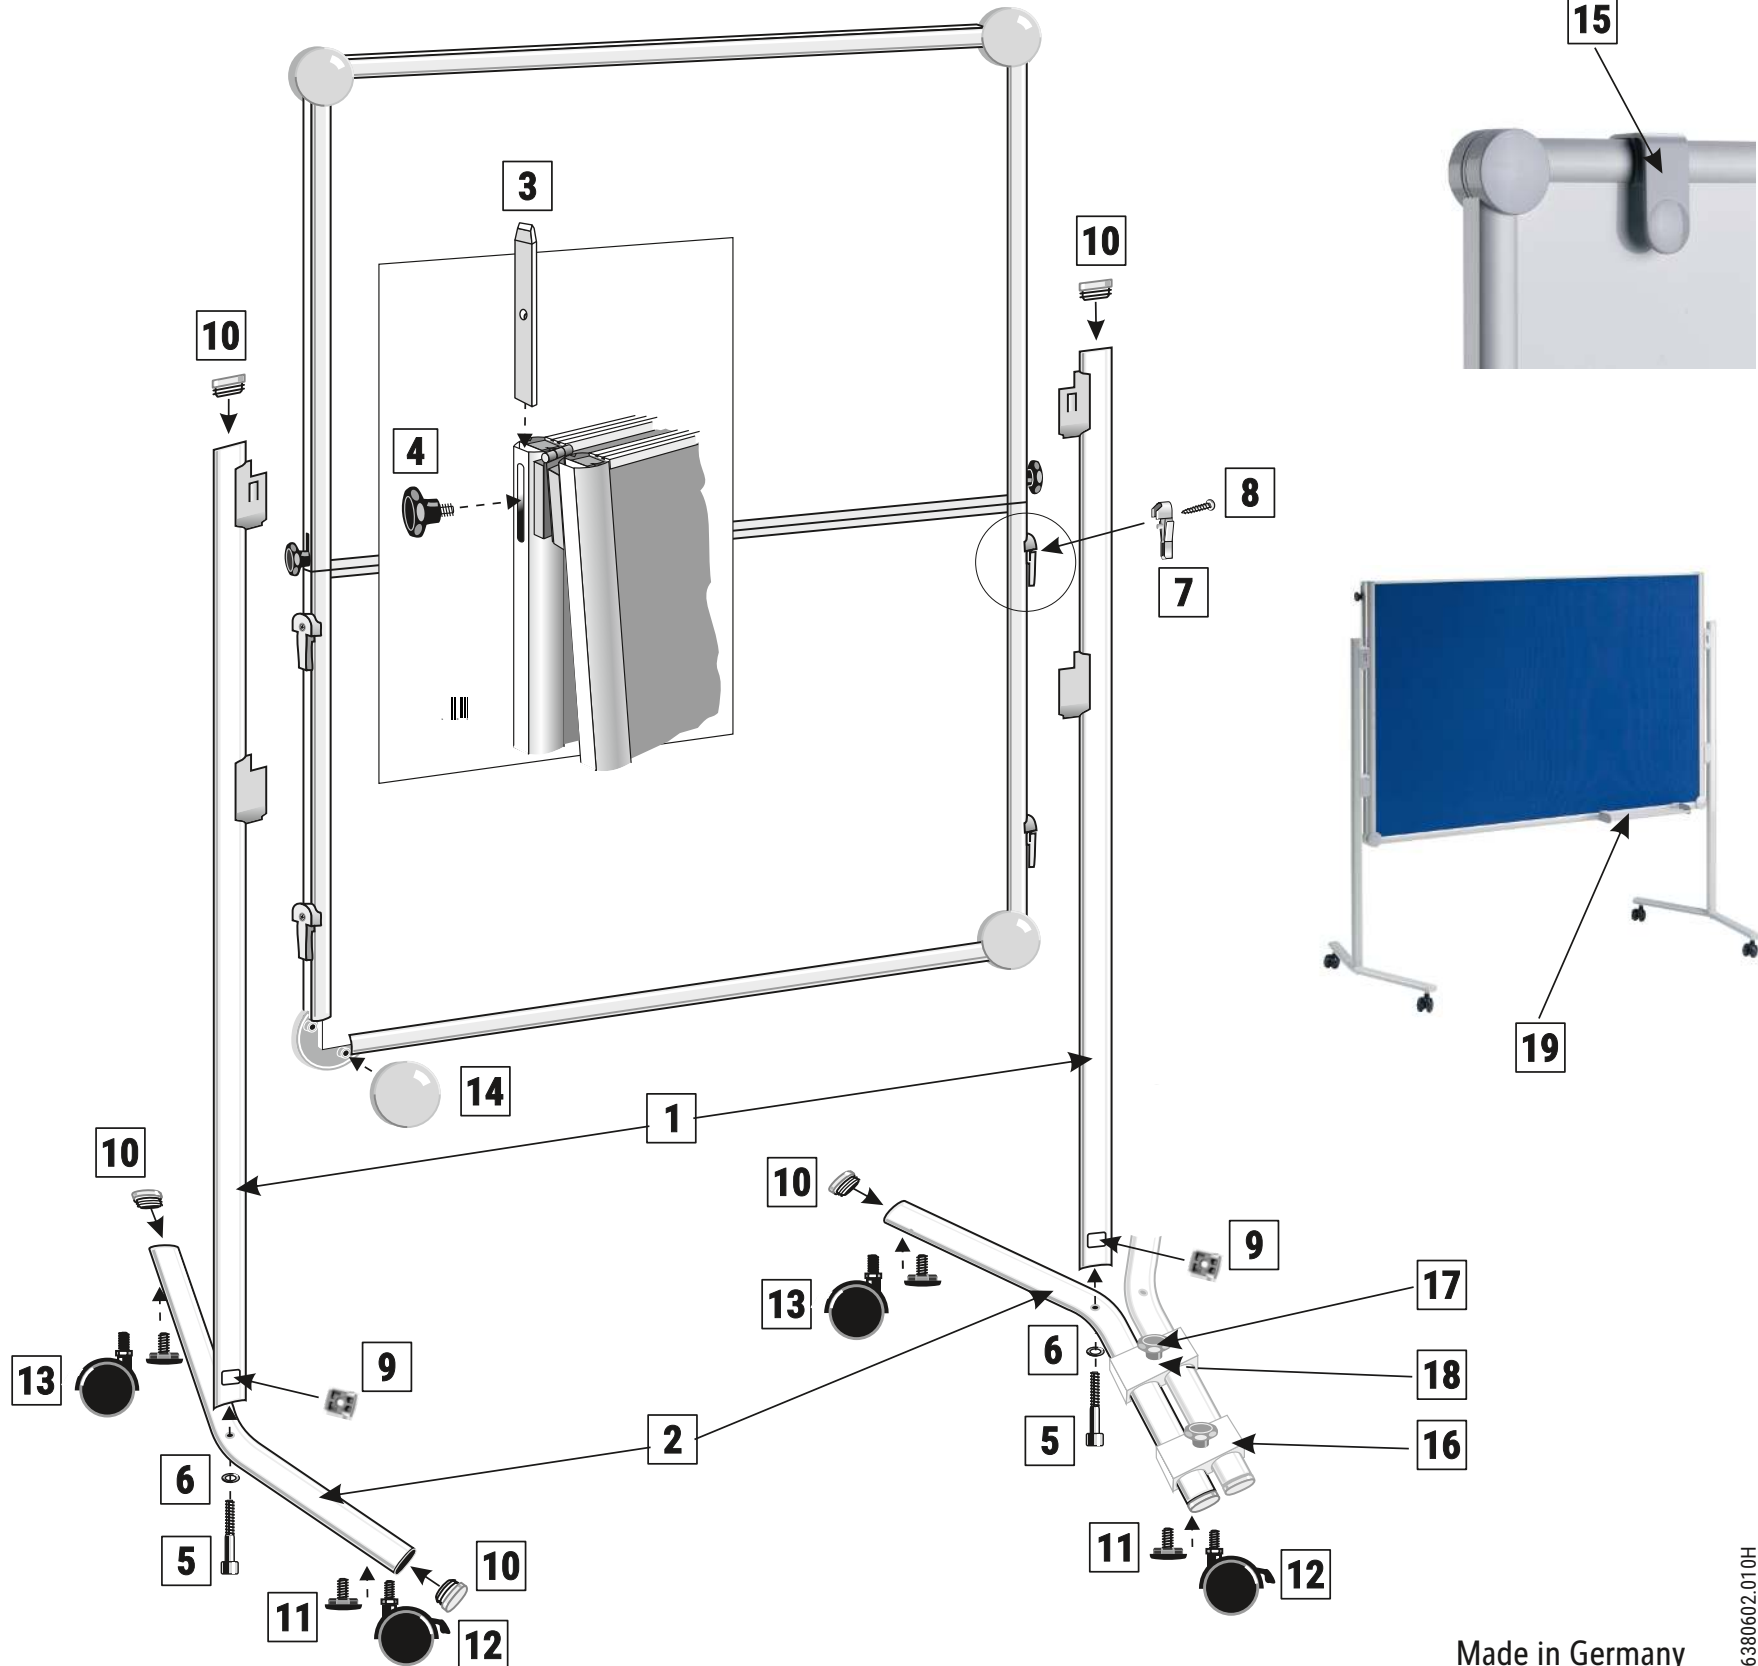

Moderationstafel MAULpro, klappbar Mobile Information Board, Folding

638 02, 638 06 - 638 08,
638 13, 638 16, 640 33 - 640 36,
640 81 - 640 84, 640 86 - 640 87

 2 x	 2 x			
		 2 x		
 2 x M5 x 6	 2 x M6 x 45			
 2 x Ø6,4	 4 x			
 4 x Ø3,9x22	 2 x	 6 x		
 4 x M8 x 17	 2 x	 2 x		
 8 x	 2 x	 4 x	 2 x M5x38	 2 x M5
 1 x		 1 x SW4		