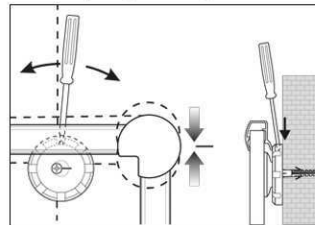

Réf	Coloris	Code EAN	Code douanier	Dimensions tableau	Dim. U.V.	Poids	U.V.
6301684	gris	4002390023245	96100000	60 x 90 cm	93 x 79 x 4 cm	5,76 kg	1 pce(s)

## Whiteboard MAULpro

1. montage-element vastschroeven

2. Board ophangen en aanpassen

3. Board aan de hoeken vastschroeven

- **Het maximum aan stabiliteit, functionaliteit en kwaliteit**
- **Made in Germany, voorzien van het GS (Geprüfte Sicherheit) keurmerk**
- **5 jaar garantie op het bordoppervlak (bij correct gebruik) en 3 jaar op het product**
- **Uitstekende kwaliteit. Robuust gewelfd profiel van zilverkleurig geanodiseerd aluminium, ca. 1,3 mm**
- **Meer hechtkracht: Extradikke staal-oppervlakte in sandwich-techniek**
- **Gering gewicht, eenvoudige montage: Exacte waterpas afstelling d.m.v. gepatenteerde MAUL-excenter-elementen tot 6 mm aanpassing na montage**
- Meerdere functie's: Magneethoudend, beschrijfbaar met droog uitwisbare bordmarkers en zeer goed droog uitwisbaar
- Zowel horizontaal als verticaal te monteren
- Gelakt stalen bordoppervlak: krasbestendig en slijtvast
- Magneethoudend, beschrijfbaar met droog uitwisbare bordmarkers en zeer goed droog uitwisbaar
- Uitstekende kwaliteit. Robuust gewelfd profiel van zilverkleurig geanodiseerd aluminium
- Exact horizontaal te monteren met het gepatenteerd MAUL-excenter- element
- Inclusief bevestigingsmaterialen en afleggoot
- Zowel horizontaal als verticaal te monteren
- 5 jaar garantie op het bordoppervlak (bij correct gebruik) en 3 jaar op het product
- Recyclebare verpakking
- garantie: 3 jaar