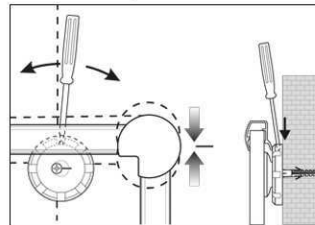

## Lavagna magnetica MAULpro

1. Screw on mounting element

2. Attach and adjust board

3. Screw the board tight at the corners

- **Design originale**
  - **Profilo in alluminio estruso bombato abbinato ad angolari rotondi**
  - **Polivalente: superficie adatta all'applicazione di calamite, scrivibile e cancellabile a secco**
  - **Utilizzabile sia in posizione orizzontale che in posizione verticale, vaschetta portaoggetti spostabile**
  - **Fornita in imballaggio da trasporto con materiale di fissaggio**
  - **Superficie di lavoro in lamiera d'acciaio plastificato**
  - **Cornice in alluminio anodizzato**
  - **Fissaggio comodo: elementi eccentrici consentono un esatto allineamento orizzontale durante il fissaggio**
  - **Vaschetta portaoggetti grigia, la lavagna è fornita con 4 angolari grigi e 4 blu**
  - **L'indicazione del colore si riferisce alla vaschetta portaoggetti**
  - **Ampliabile con ganci portablocco per lavagna a fogli mobili (cod. art. 638 73 84)**
  - **Disponibile in diverse dimensioni e con superficie in panno, in sughero, strutturata e tessile.**
  - **A partire dal formato 120 x 180 cm le Whiteboard 2000 hanno un tempo di consegna di ca. 10 gg**
  - **Marchio GS**
- 
- Superficie di lavoro in lamiera d'acciaio plastificato
  - Cornice in alluminio anodizzato
  - Fissaggio comodo: elementi eccentrici consentono un esatto allineamento orizzontale durante il fissaggio
  - Vaschetta portaoggetti grigia, la lavagna è fornita con 4 angolari grigi
  - L'indicazione del colore si riferisce alla vaschetta portaoggetti
  - Ampliabile con ganci portablocco per lavagna a fogli mobili (cod. art. 638 73 84)
  - Disponibile in diverse dimensioni e con superficie in panno, in sughero, strutturata e tessile
  - A partire dal formato 120 x 180 cm le Whiteboard 2000 hanno un tempo di consegna di ca. 10 gg
  - Marchio GS
  - Confezione riciclabile
  - Garanzia: 3 anni