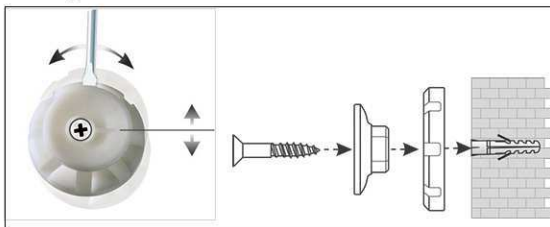

## Whiteboard MAULpro

1. Montage-Element anschrauben

2. Board einhängen und justieren

3. Board an den Ecken festschrauben

- **Das Maximum an Stabilität, Funktion und Qualität**
- **Made in Germany, GS-Zeichen TÜV Thüringen**
- **Garantie 3 Jahre, 5 Jahre auf die Oberfläche bei sachgemäßer Verwendung**
- **Höchste Stabilität: Robustes Rahmenprofil aus silbereloxiertem Aluminium**
- **Mehr Haftkraft: Stahl-Arbeitsfläche auf formstabilem Kern in Sandwichtechnik**
- **Robust: Arbeitsfläche kunststoffbeschichtet, geeignet für permanenten Gebrauch**
- **Geringes Gewicht, leichte Montage: Bequem nach dem Aufhängen bis zu 6 mm nachjustieren mit patentiertem MAUL-Exzenter-Element**
- 3fach-Nutzen: Magnethaftend, beschrift- und sehr gut trocken abwischbar
- Quer- oder Hochformat
- Schont die Wand: Zwischen Arbeitsfläche und Wand zirkuliert Luft
- Verschiebbare Ablageschale aus Kunststoff
- Als Flipchart nutzen: Mit dezenten Clip-Blockhaltern (Art.-Nr. 638 73 84) günstig nachrüstbar
- Zu 98% recycelbar, schadstoffarm gefertigt am Standort Deutschland
- Inklusive Montagematerial
- Farbangabe bezieht sich auf Ablageschale
- Ab einer Größe von 120 x 180 cm: 10 Tage Lieferzeit
- Verpackung recycelbar
- Garantie: 3 Jahre