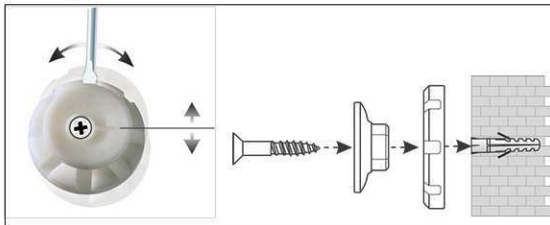

1. montage-element vastschroeven