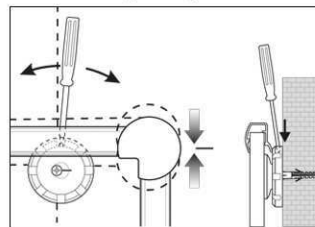

## Whiteboard MAULpro

1. Montage-Element anschrauben

2. Board einhängen und justieren

3. Board an den Ecken festschrauben

- **Das Maximum an Stabilität, Funktion und Qualität**
- **Made in Germany, GS-Zeichen TÜV Thüringen**
- **Garantie 3 Jahre, 5 Jahre auf die Oberfläche bei sachgemäßer Verwendung**
- **Höchste Stabilität: Robustes Rahmenprofil aus silbereloxiertem Aluminium**
- **Mehr Haftkraft: Stahl-Arbeitsfläche auf formstabilem Kern in Sandwichtechnik**
- **Robust: Arbeitsfläche kunststoffbeschichtet, geeignet für permanenten Gebrauch**
- **Geringes Gewicht, leichte Montage: Bequem nach dem Aufhängen bis zu 6 mm nachjustieren mit patentiertem MAUL-Exzenter-Element**
- 3fach-Nutzen: Magnethaftend, beschrift- und sehr gut trocken abwischbar
- Quer- oder Hochformat
- Schont die Wand: Zwischen Arbeitsfläche und Wand zirkuliert Luft
- Verschiebbare Ablageschale aus Kunststoff
- Als Flipchart nutzen: Mit dezenten Clip-Blockhaltern (Art.-Nr. 638 73 84) günstig nachrüstbar
- Zu 98% recycelbar, schadstoffarm gefertigt am Standort Deutschland
- Inklusive Montagematerial
- Farbangabe bezieht sich auf Ablageschale
- Ab einer Größe von 120 x 180 cm: 10 Tage Lieferzeit
- Verpackung recycelbar
- Garantie: 3 Jahre