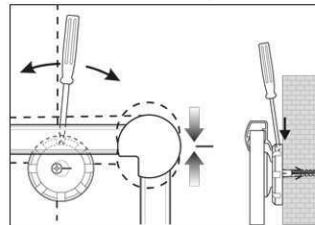

Art. No.	Colour	EAN-Code	Tariff-No.	Board size	Pack size / PU	Weight	PU
6301684	grey	4002390023245	96100000	60 x 90 cm	93 x 79 x 4 cm	5.76 kg	1 pc(s).

## Tableau blanc MAULpro

1. visser le plot

2. accrocher le tableau et ajuster

3. visser les coins

- **Le maximum en termes de stabilité, fonctionnalité et qualité**
- **Fabriqué en Allemagne, certificat GS (sécurité garantie)**
- **3 ans de garantie, 5 ans sur la surface sous réserve d'utilisation adéquate**
- **Très grande stabilité : robuste cadre en aluminium anodisé argent**
- **Bonne adhérence magnétique : surface en tôle d'acier sur cœur sandwich rigide**
- **Robuste : surface plastifiée, adaptée à une utilisation permanente**
- **Faible poids, montage facile : un ajustement jusqu'à 6 mm est possible après accrochage grâce aux plots excentriques brevetés MAUL**
- Triple usage : pour aimants et marqueurs pour tableau blanc, très bon effaçage à sec
- Format portrait ou paysage
- Ménage le mur : l'air circule entre le tableau et la paroi
- Livré avec un auget coulissant en matière plastique
- Utilisable comme chevalet de conférence : les discrets cavaliers porte-blocs (réf. 638 73 84) sont disponibles à peu de frais
- Recyclable à 98%, production écologique dans une de nos usines locales
- Avec matériel de montage
- Le code couleur se réfère à la couleur de l'auget
- A partir d'une dimension de 120 x 180 cm le délai de livraison est de 10 jours
- Emballage recyclable
- Garantie: 3 ans