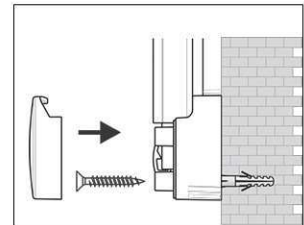

## Tableau blanc MAULpro

1. visser le plot

2. accrocher le tableau et ajuster

3. visser les coins

- **Le maximum en termes de stabilité, fonctionnalité et qualité**
- **Fabriqué en Allemagne, certificat GS (sécurité garantie)**
- **3 ans de garantie, 5 ans sur la surface sous réserve d'utilisation adéquate**
- **Très grande stabilité : robuste cadre en aluminium anodisé argent**
- **Bonne adhérence magnétique : surface en tôle d'acier sur cœur sandwich rigide**
- **Robuste : surface plastifiée, adaptée à une utilisation permanente**
- **Faible poids, montage facile : un ajustement jusqu'à 6 mm est possible après accrochage grâce aux plots excentriques brevetés MAUL**
- Triple usage : pour aimants et marqueurs pour tableau blanc, très bon effaçage à sec
- Format portrait ou paysage
- Ménage le mur : l'air circule entre le tableau et la paroi
- Livré avec un auget coulissant en matière plastique
- Utilisable comme chevalet de conférence : les discrets cavaliers porte-blocs (réf. 638 73 84) sont disponibles à peu de frais
- Recyclable à 98%, production écologique dans une de nos usines locales
- Avec matériel de montage
- Le code couleur se réfère à la couleur de l'auget
- A partir d'une dimension de 120 x 180 cm le délai de livraison est de 10 jours
- Emballage recyclable
- Garantie: 3 ans

Réf	Coloris	Code EAN	Code douanier	Dimensions tableau	Dim. U.V.	Poids	U.V.
6301684	gris	4002390023245	96100000	60 x 90 cm	93 x 79 x 4 cm	5,76 kg	1 pce(s)