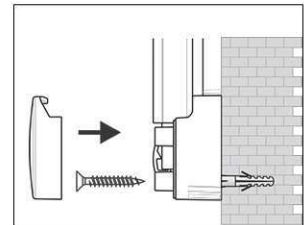

## Whiteboard MAULpro

1. montage-element vastschroeven

2. Board ophangen en aanpassen

3. Board aan de hoeken vastschroeven

- **Het maximum aan stabiliteit, functionaliteit en kwaliteit**
- **Made in Germany, voorzien van het GS (Geprüfte Sicherheit) keurmerk**
- **5 jaar garantie op het bordoppervlak (bij correct gebruik) en 3 jaar op het product**
- **Uitstekende kwaliteit. Robuust gewelfd profiel van zilverkleurig geanodiseerd aluminium, ca. 1,3 mm**
- **Meer hechtkracht: Extradikke staal-oppervlakte in sandwich-techniek**
- **Gering gewicht, eenvoudige montage: Exacte waterpas afstelling d.m.v. gepatenteerde MAUL-excenter-elementen tot 6 mm aanpassing na montage**
- Meerdere functie's: Magneethoudend, beschrijfbaar met droog uitwisbare bordmarkers en zeer goed droog uitwisbaar
- Zowel horizontaal als verticaal te monteren
- Gelakt stalen bordoppervlak: krasbestendig en slijtvast
- Magneethoudend, beschrijfbaar met droog uitwisbare bordmarkers en zeer goed droog uitwisbaar
- Uitstekende kwaliteit. Robuust gewelfd profiel van zilverkleurig geanodiseerd aluminium
- Exact horizontaal te monteren met het gepatenteerd MAUL-excenter- element
- Inclusief bevestigingsmaterialen en afleggoot
- Zowel horizontaal als verticaal te monteren
- 5 jaar garantie op het bordoppervlak (bij correct gebruik) en 3 jaar op het product
- Recyclebare verpakking
- garantie: 3 jaar