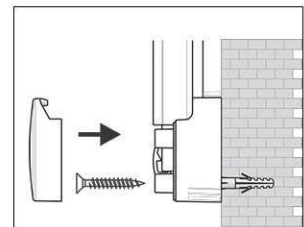

## Whiteboard MAULpro

1. Montage-Element anschrauben

2. Board einhängen und justieren

3. Board an den Ecken festschrauben

- **Das Maximum an Stabilität, Funktion und Qualität**
- **Made in Germany, GS-Zeichen TÜV Thüringen**
- **Garantie 3 Jahre, 5 Jahre auf die Oberfläche bei sachgemäßer Verwendung**
- **Höchste Stabilität: Robustes Rahmenprofil aus silbereloxiertem Aluminium**
- **Mehr Haftkraft: Stahl-Arbeitsfläche auf formstabilem Kern in Sandwichtechnik**
- **Robust: Arbeitsfläche kunststoffbeschichtet, geeignet für permanenten Gebrauch**
- **Geringes Gewicht, leichte Montage: Bequem nach dem Aufhängen bis zu 6 mm nachjustieren mit patentiertem MAUL-Exzenter-Element**
- 3fach-Nutzen: Magnethaftend, beschrift- und sehr gut trocken abwischbar
- Quer- oder Hochformat
- Schont die Wand: Zwischen Arbeitsfläche und Wand zirkuliert Luft
- Verschiebbare Ablageschale aus Kunststoff
- Als Flipchart nutzen: Mit dezenten Clip-Blockhaltern (Art.-Nr. 638 73 84) günstig nachrüstbar
- Zu 98% recycelbar, schadstoffarm gefertigt am Standort Deutschland
- Inklusive Montagematerial
- Farbangabe bezieht sich auf Ablageschale
- Ab einer Größe von 120 x 180 cm: 10 Tage Lieferzeit
- Verpackung recycelbar
- Garantie: 3 Jahre