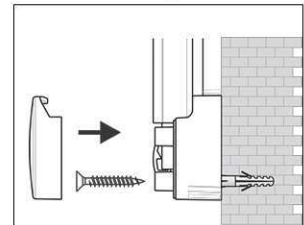

## Lavagna magnetica MAULpro

1. Screw on mounting element

2. Attach and adjust board

3. Screw the board tight at the corners

- **Design originale**
  - **Profilo in alluminio estruso bombato abbinato ad angolari rotondi**
  - **Polivalente: superficie adatta all'applicazione di calamite, scrivibile e cancellabile a secco**
  - **Utilizzabile sia in posizione orizzontale che in posizione verticale, vaschetta portaoggetti spostabile**
  - **Fornita in imballaggio da trasporto con materiale di fissaggio**
  - **Superficie di lavoro in lamiera d'acciaio plastificato**
  - **Cornice in alluminio anodizzato**
  - **Fissaggio comodo: elementi eccentrici consentono un esatto allineamento orizzontale durante il fissaggio**
  - **Vaschetta portaoggetti grigia, la lavagna è fornita con 4 angolari grigi e 4 blu**
  - **L'indicazione del colore si riferisce alla vaschetta portaoggetti**
  - **Ampliabile con ganci portablocco per lavagna a fogli mobili (cod. art. 638 73 84)**
  - **Disponibile in diverse dimensioni e con superficie in panno, in sughero, strutturata e tessile.**
  - **A partire dal formato 120 x 180 cm le Whiteboard 2000 hanno un tempo di consegna di ca. 10 gg**
  - **Marchio GS**
- 
- Superficie di lavoro in lamiera d'acciaio plastificato
  - Cornice in alluminio anodizzato
  - Fissaggio comodo: elementi eccentrici consentono un esatto allineamento orizzontale durante il fissaggio
  - Vaschetta portaoggetti grigia, la lavagna è fornita con 4 angolari grigi
  - L'indicazione del colore si riferisce alla vaschetta portaoggetti
  - Ampliabile con ganci portablocco per lavagna a fogli mobili (cod. art. 638 73 84)
  - Disponibile in diverse dimensioni e con superficie in panno, in sughero, strutturata e tessile
  - A partire dal formato 120 x 180 cm le Whiteboard 2000 hanno un tempo di consegna di ca. 10 gg
  - Marchio GS
  - Confezione riciclabile
  - Garanzia: 3 anni