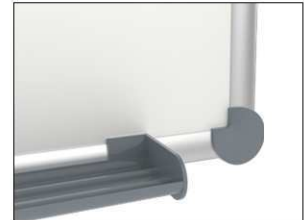

## Whiteboard MAULpro

1. Montage-Element anschrauben

2. Board einhängen und justieren

3. Board an den Ecken festschrauben

- **Das Maximum an Stabilität, Funktion und Qualität**
- **Made in Germany, GS-Zeichen TÜV Thüringen**
- **Garantie 3 Jahre, 5 Jahre auf die Oberfläche bei sachgemäßer Verwendung**
- **Höchste Stabilität: Robustes Rahmenprofil aus silbereloxiertem Aluminium**
- **Mehr Haftkraft: Stahl-Arbeitsfläche auf formstabilem Kern in Sandwichtechnik**
- **Robust: Arbeitsfläche kunststoffbeschichtet, geeignet für permanenten Gebrauch**
- **Geringes Gewicht, leichte Montage: Bequem nach dem Aufhängen bis zu 6 mm nachjustieren mit patentiertem MAUL-Exzenter-Element**
- 3fach-Nutzen: Magnethaftend, beschrift- und sehr gut trocken abwischbar
- Quer- oder Hochformat
- Schont die Wand: Zwischen Arbeitsfläche und Wand zirkuliert Luft
- Verschiebbare Ablageschale aus Kunststoff
- Als Flipchart nutzen: Mit dezenten Clip-Blockhaltern (Art.-Nr. 638 73 84) günstig nachrüstbar
- Zu 98% recycelbar, schadstoffarm gefertigt am Standort Deutschland
- Inklusive Montagematerial
- Farbangabe bezieht sich auf Ablageschale
- Ab einer Größe von 120 x 180 cm: 10 Tage Lieferzeit
- Verpackung recycelbar
- Garantie: 3 Jahre