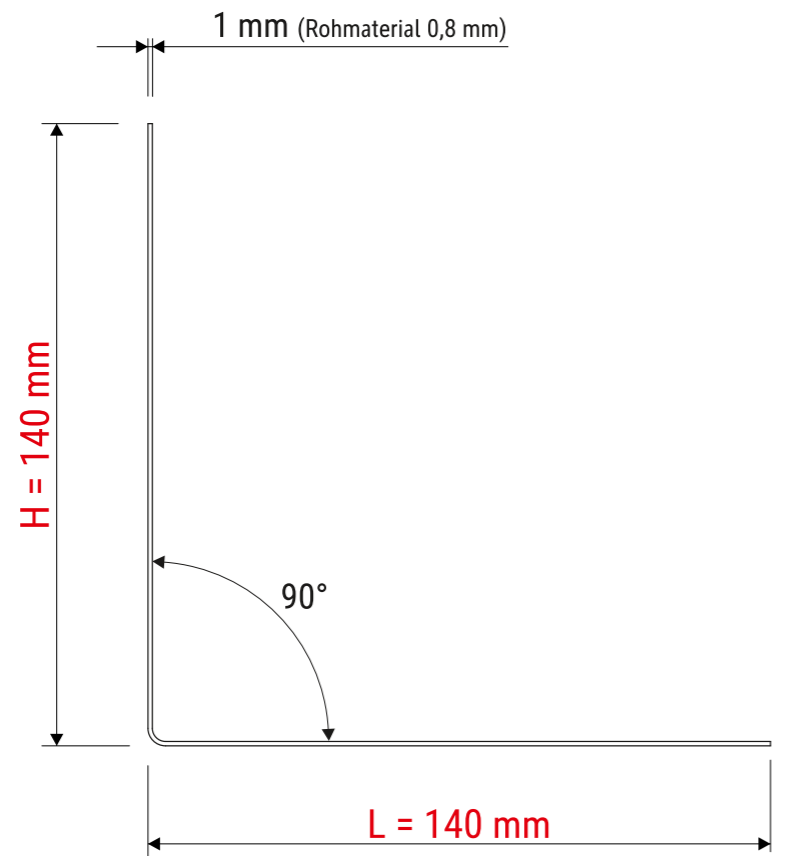

## Art.-No. 35062

Art.-Nr.:  
3506202

Art.-Nr.:  
3506282

Art.-Nr.:  
3506290

Art.-Nr.:  
3506295

Abmaße Produkt: L x B x H (1 Stck.)  
140 x 120 x 140 mm  
Gewicht kompl.: 0,215 kg

Verp. Abmaße : L x B x H (1 Paar in Folie)  
145 x 130 x 150 mm  
Gewicht kompl.: 0,434 kg