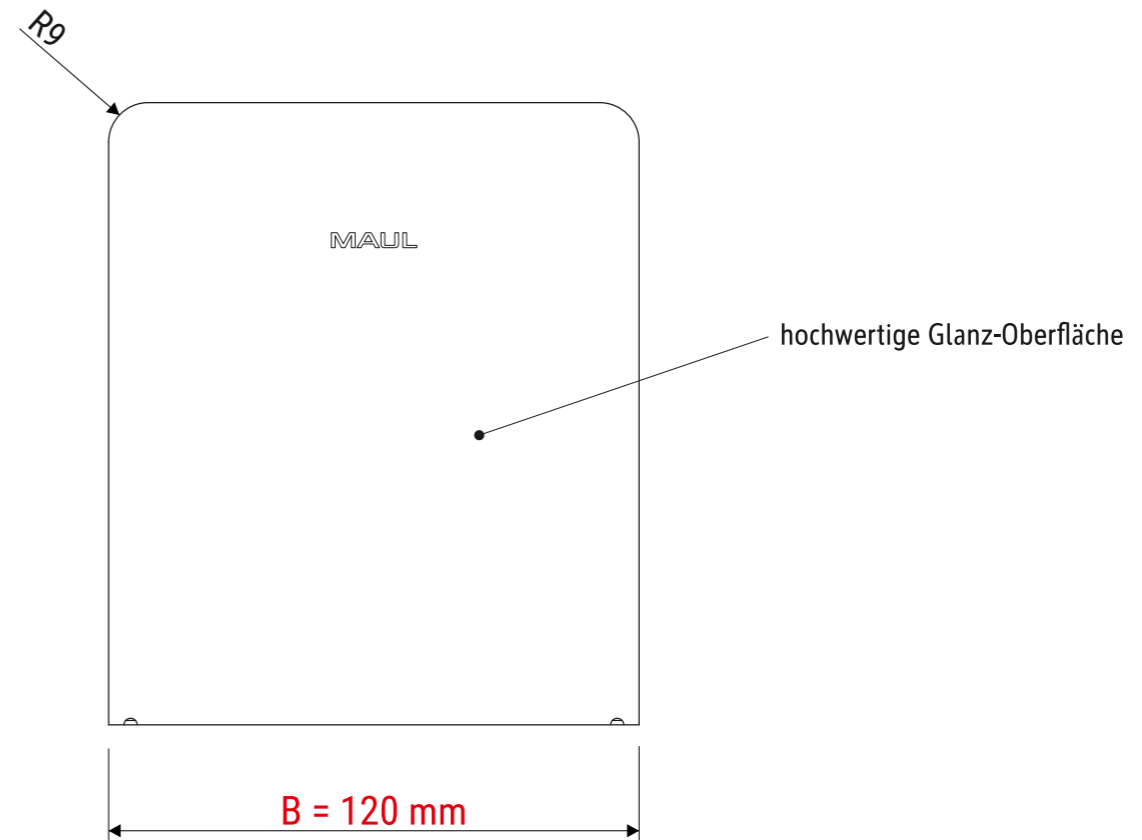

## Art.-No. 35062

Art.-Nr.:  
3506202

Art.-Nr.:  
3506282

Art.-Nr.:  
3506290

Art.-Nr.:  
3506295

Abmaße Produkt: L x B x H (1 Stck.)  
140 x 120 x 140 mm  
Gewicht kompl.: 0,215 kg

Verp. Abmaße : L x B x H (1 Paar in Folie)  
145 x 130 x 150 mm  
Gewicht kompl.: 0,434 kg