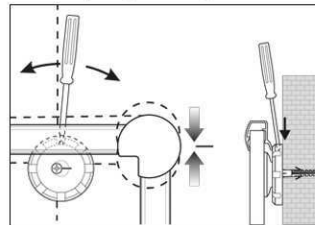

Réf	Coloris	Code EAN	Code douanier	Dimensions tableau	Dim. U.V.	Poids	U.V.
6305484	gris	4002390043779	96100000	120 x 240 cm	259 x 128 x 4,5 cm	31,54 kg	1 pce(s)

Whiteboard MAULpro, emaille

1. montage-element vastschroeven

2. Board ophangen en aanpassen

3. Board aan de hoeken vastschroeven

- **Het maximum aan stabiliteit, functionaliteit en kwaliteit**
- **Geëmailleerd bordoppervlak: krasvast, slijtvast en milieuvriendelijk**
- **Duurzaam: 30 Jaar garantie op het bordoppervlak (bij correct gebruik)**
- **Made in Germany, voorzien van het TUV-GS certificaat (Geprüfte Sicherheit) TÜV Thüringen**
- **Geniaal: Stevigheid en elasticiteit van metaal gecombineerd met de hardheid en weerstand van een glasoppervlakte**
- **Praktisch: Oppervlakte eenvoudig te reinigen, zuur- en loogresistent, corrosie-werend**
- **Gering gewicht, eenvoudige montage: Exacte waterpas afstelling d.m.v. gepatenteerde MAUL-excenter-elementen tot 6 mm aanpassing na montage**
- Meerdere functie's: Magneethoudend, beschrijfbaar met droog uitwisbare bordmarkers en zeer goed droog uitwisbaar
- Zowel horizontaal als verticaal te monteren
- Uitstekende kwaliteit: Robuust gewelfd profiel van zilverkleurig geanodiseerd aluminium, ca. 1,3 mm
- Meer hechtkracht: Extradikke staal-oppervlakte in sandwich-techniek
- Beschermt de wand: Tussen bord en wand kan de lucht circuleren
- Verschuifbare kunststof afleggoot
- Te combineren met Maul clip-blokhouder (6387384) voor bevestiging van een flipoverblok
- Milieuvriendelijk geproduceerd in Duitsland, tot 98 % recyclebaar
- Milieuvriendelijke en veilige verpakking, inclusief montagemateriaal
- Kleuraanduiding heeft betrekking op de afleggoot
- Meer diversiteit: Verschillende formaten ook in kurk, structuur of textiel- oppervlakte verkrijgbaar
- Vanaf het formaat 120 x 180 cm: 10 dagen levertijd
- Recyclebare verpakking
- garantie: 3 jaar