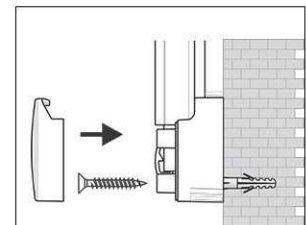

Art. No.	Colour	EAN-Code	Tariff-No.	Board size	Pack size / PU	Weight	PU
6305484	grey	4002390043779	96100000	120 x 240 cm	259 x 128 x 4,5 cm	31.54 kg	1 pc(s).

Tableau blanc MAULpro, émaillé

1. visser le plot

2. accrocher le tableau et ajuster

3. visser les coins

- **Le maximum en termes de stabilité, fonctionnalité et qualité**
- **Surface émaillée : particulièrement résistante aux rayures, robuste et écologique**
- **Inusable : 30 ans de garantie sur la surface sous réserve d'utilisation adéquate**
- **Fabriqué en Allemagne, certificat GS (sécurité garantie) TÜV Thüringen**
- **Génial : solidité et élasticité du métal combinée à la dureté et à la résistance du verre**
- **Pratique : surface facile à nettoyer, résistante aux acides et aux bases, anti- corrosive**
- **Faible poids, montage facile : un ajustement jusqu'à 6 mm est possible après accrochage grâce aux plots excentriques brevetés MAUL**
- Triple usage : pour aimants et marqueurs pour tableau blanc, très bon effaçage à sec
- Format portrait ou paysage
- Très grande stabilité : robuste cadre en aluminium anodisé argent, env. 1,3 mm d'épaisseur
- Forte adhérence magnétique : surface en tôle d'acier sur un cœur rigide en technique sandwich
- Ménage le mur : l'air circule entre le tableau et la paroi
- Livré avec un auget coulissant en matière plastique
- Utilisable comme chevalet de conférence : les discrets cavaliers porte-blocs (réf. 638 73 84) sont disponibles à peu de frais
- Recyclable à 98%, production écologique dans une de nos usines locales
- Avec matériel de montage
- Le code couleur se réfère à la couleur de l'auget
- A partir d'une dimension de 120 x 180 cm le délai de livraison est de 10 jours
- Emballage recyclable
- Garantie: 3 ans