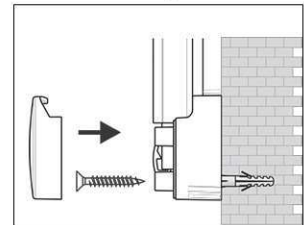

1. Screw on mounting element

2. Attach and adjust board

3. Screw the board tight at the corners

- **Design originale**
 - **Profilo in alluminio estruso bombato abbinato ad angolari rotondi**
 - **Superficie adatta all'applicazione di calamite, scrivibile e cancellabile a secco**
 - **Utilizzabile sia in posizione orizzontale che in posizione verticale, vaschetta portaoggetti spostabile**
 - **Fornita in imballaggio da trasporto con materiale di fissaggio**
 - **Superficie di lavoro in lamiera di acciaio smaltato**
 - **Particolarmente resistente all'usura e durevole**
 - **Cornice in alluminio anodizzato**
 - **Fissaggio comodo: elementi eccentrici consentono un esatto allineamento orizzontale durante il fissaggio**
 - **Vaschetta portaoggetti grigia, la lavagna è fornita con 4 angolari grigi e 4 blu**
 - **L'indicazione del colore si riferisce alla vaschetta portaoggetti**
 - **Ampliabile con ganci portablocco per lavagna a fogli mobili (cod. art. 638 73 84)**
 - **Disponibile in diverse dimensioni e con superficie in panno, in sughero, strutturata e tessile.**
 - **A partire dal formato 120 x 180 cm le Whiteboard 2000 hanno un tempo di consegna di ca. 10 gg.**
 - **Marchio GS**
 - **25 anni di garanzia sulla superficie smaltata**
-
- Cornice in alluminio anodizzato
 - Fissaggio comodo: elementi eccentrici consentono un esatto allineamento orizzontale durante il fissaggio
 - Vaschetta portaoggetti grigia, la lavagna è fornita con 4 angolari grigi e 4 blu
 - L'indicazione del colore si riferisce alla vaschetta portaoggetti
 - Ampliabile con ganci portablocco per lavagna a fogli mobili (cod. art. 638 73 84)
 - Disponibile in diverse dimensioni e con superficie in panno, in sughero, strutturata e tessile.
 - A partire dal formato 120 x 180 cm le Whiteboard 2000 hanno un tempo di consegna di ca. 10 gg.
 - Marchio GS
 - 25 anni di garanzia sulla superficie smaltata
 - Confezione riciclabile