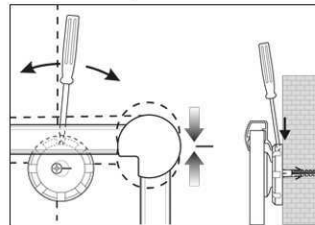

1. Screw on mounting element

2. Attach and adjust board

3. Screw the board tight at the corners

- **Design originale**
 - **Profilo in alluminio estruso bombato abbinato ad angolari rotondi**
 - **Superficie adatta all'applicazione di calamite, scrivibile e cancellabile a secco**
 - **Utilizzabile sia in posizione orizzontale che in posizione verticale, vaschetta portaoggetti spostabile**
 - **Fornita in imballaggio da trasporto con materiale di fissaggio**
 - **Superficie di lavoro in lamiera di acciaio smaltato**
 - **Particolarmente resistente all'usura e durevole**
 - **Cornice in alluminio anodizzato**
 - **Fissaggio comodo: elementi eccentrici consentono un esatto allineamento orizzontale durante il fissaggio**
 - **Vaschetta portaoggetti grigia, la lavagna è fornita con 4 angolari grigi e 4 blu**
 - **L'indicazione del colore si riferisce alla vaschetta portaoggetti**
 - **Ampliabile con ganci portablocco per lavagna a fogli mobili (cod. art. 638 73 84)**
 - **Disponibile in diverse dimensioni e con superficie in panno, in sughero, strutturata e tessile.**
 - **A partire dal formato 120 x 180 cm le Whiteboard 2000 hanno un tempo di consegna di ca. 10 gg.**
 - **Marchio GS**
 - **25 anni di garanzia sulla superficie smaltata**
-
- Cornice in alluminio anodizzato
 - Fissaggio comodo: elementi eccentrici consentono un esatto allineamento orizzontale durante il fissaggio
 - Vaschetta portaoggetti grigia, la lavagna è fornita con 4 angolari grigi e 4 blu
 - L'indicazione del colore si riferisce alla vaschetta portaoggetti
 - Ampliabile con ganci portablocco per lavagna a fogli mobili (cod. art. 638 73 84)
 - Disponibile in diverse dimensioni e con superficie in panno, in sughero, strutturata e tessile.
 - A partire dal formato 120 x 180 cm le Whiteboard 2000 hanno un tempo di consegna di ca. 10 gg.
 - Marchio GS
 - 25 anni di garanzia sulla superficie smaltata
 - Confezione riciclabile