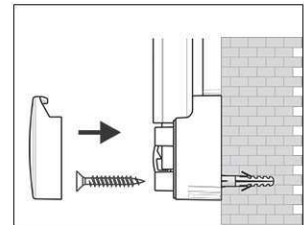

Whiteboard MAULpro, Emaille

1. Montage-Element anschrauben

2. Board einhängen und justieren

3. Board an den Ecken festschrauben

- **Das Maximum an Stabilität, Funktion und Qualität**
- **Emaille-Oberfläche: Besonders kratzfest, strapazierfähig und umweltfreundlich**
- **Langzeitbeständig: Garantie 30 Jahre auf die Oberfläche bei sachgemäßer Verwendung. Made in Germany, GS-Zeichen TÜV Thüringen**
- **Genial: Festigkeit und Elastizität von Metall verbunden mit der Härte und Widerstandsfähigkeit einer Glasoberfläche**
- **Oberfläche leicht zu reinigen, säuren- und laugenresistent, korrosionsgeschützt**
- **Geringes Gewicht, leichte Montage: Bequem nach dem Aufhängen bis zu 6 mm nachjustieren mit patentiertem MAUL-Exzenter-Element**
- 3fach-Nutzen: Magnetaftend, beschrift- und sehr gut trocken abwischbar
- Quer- oder Hochformat
- Höchste Stabilität: Robustes Rahmenprofil aus silbereloxiertem Aluminium, ca. 1,3 mm stark
- Mehr Haftkraft: Extrastarke Stahl-Arbeitsfläche auf formstabilem Kern in Sandwichtechnik
- Schont die Wand: Zwischen Arbeitsfläche und Wand zirkuliert Luft
- Verschiebbare Ablageschale aus Kunststoff
- Als Flipchart nutzen: Mit dezenten Clip-Blockhaltern (Art.-Nr. 638 73 84) günstig nachrüstbar
- Zu 98% recycelbar, schadstoffarm gefertigt am Standort Deutschland
- Inklusive Montagematerial
- Farbangabe bezieht sich auf Ablageschale
- Ab einer Größe von 120 x 180 cm: 10 Tage Lieferzeit
- Verpackung recycelbar
- Garantie: 3 Jahre

Art.-Nr.	Farbe	EAN-Code	Zollcode	Tafel - Größe	Packungsmaße / VE	Gewicht	VE
6305484	grau	4002390043779	96100000	120 x 240 cm	259 x 128 x 4,5 cm	31,54 kg	1 St

Whiteboard MAULpro, enamel

1. Screw on mounting element