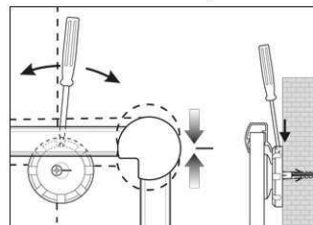

Art. No.	Colour	EAN-Code	Tariff-No.	Board size	Pack size / PU	Weight	PU
6305484	grey	4002390043779	96100000	120 x 240 cm	259 x 128 x 4,5 cm	31.54 kg	1 pc(s).

Tableau blanc MAULpro, émaillé

1. visser le plot

2. accrocher le tableau et ajuster

3. visser les coins

- **Le maximum en termes de stabilité, fonctionnalité et qualité**
- **Surface émaillée : particulièrement résistante aux rayures, robuste et écologique**
- **Inusable : 30 ans de garantie sur la surface sous réserve d'utilisation adéquate**
- **Fabriqué en Allemagne, certificat GS (sécurité garantie) TÜV Thüringen**
- **Génial : solidité et élasticité du métal combinée à la dureté et à la résistance du verre**
- **Pratique : surface facile à nettoyer, résistante aux acides et aux bases, anti- corrosive**
- **Faible poids, montage facile : un ajustement jusqu'à 6 mm est possible après accrochage grâce aux plots excentriques brevetés MAUL**
- Triple usage : pour aimants et marqueurs pour tableau blanc, très bon effaçage à sec
- Format portrait ou paysage
- Très grande stabilité : robuste cadre en aluminium anodisé argent, env. 1,3 mm d'épaisseur
- Forte adhérence magnétique : surface en tôle d'acier sur un cœur rigide en technique sandwich
- Ménage le mur : l'air circule entre le tableau et la paroi
- Livré avec un auget coulissant en matière plastique
- Utilisable comme chevalet de conférence : les discrets cavaliers porte-blocs (réf. 638 73 84) sont disponibles à peu de frais
- Recyclable à 98%, production écologique dans une de nos usines locales
- Avec matériel de montage
- Le code couleur se réfère à la couleur de l'auget
- A partir d'une dimension de 120 x 180 cm le délai de livraison est de 10 jours
- Emballage recyclable
- Garantie: 3 ans