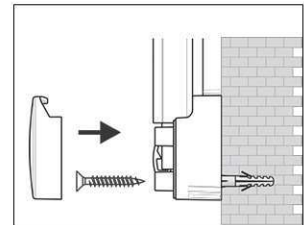

Réf	Coloris	Code EAN	Code douanier	Dimensions tableau	Dim. U.V.	Poids	U.V.
6305484	gris	4002390043779	96100000	120 x 240 cm	259 x 128 x 4,5 cm	31,54 kg	1 pce(s)

Whiteboard MAULpro, emaille

1. montage-element vastschroeven

2. Board ophangen en aanpassen

3. Board aan de hoeken vastschroeven

- **Het maximum aan stabiliteit, functionaliteit en kwaliteit**
- **Geëmailleerd bordoppervlak: krasvast, slijtvast en milieuvriendelijk**
- **Duurzaam: 30 Jaar garantie op het bordoppervlak (bij correct gebruik)**
- **Made in Germany, voorzien van het TUV-GS certificaat (Geprüfte Sicherheit) TÜV Thüringen**
- **Geniaal: Stevigheid en elasticiteit van metaal gecombineerd met de hardheid en weerstand van een glasoppervlakte**
- **Praktisch: Oppervlakte eenvoudig te reinigen, zuur- en loogresistent, corrosie-werend**
- **Gering gewicht, eenvoudige montage: Exacte waterpas afstelling d.m.v. gepatenteerde MAUL-excenter-elementen tot 6 mm aanpassing na montage**
- Meerdere functie's: Magneethoudend, beschrijfbaar met droog uitwisbare bordmarkers en zeer goed droog uitwisbaar
- Zowel horizontaal als verticaal te monteren
- Uitstekende kwaliteit: Robuust gewelfd profiel van zilverkleurig geanodiseerd aluminium, ca. 1,3 mm
- Meer hechtkracht: Extradikke staal-oppervlakte in sandwich-techniek
- Beschermt de wand: Tussen bord en wand kan de lucht circuleren
- Verschuifbare kunststof afleggoot
- Te combineren met Maul clip-blokhouder (6387384) voor bevestiging van een flipoverblok
- Milieuvriendelijk geproduceerd in Duitsland, tot 98 % recyclebaar
- Milieuvriendelijke en veilige verpakking, inclusief montagemateriaal
- Kleuraanduiding heeft betrekking op de afleggoot
- Meer diversiteit: Verschillende formaten ook in kurk, structuur of textiel- oppervlakte verkrijgbaar
- Vanaf het formaat 120 x 180 cm: 10 dagen levertijd
- Recyclebare verpakking
- garantie: 3 jaar