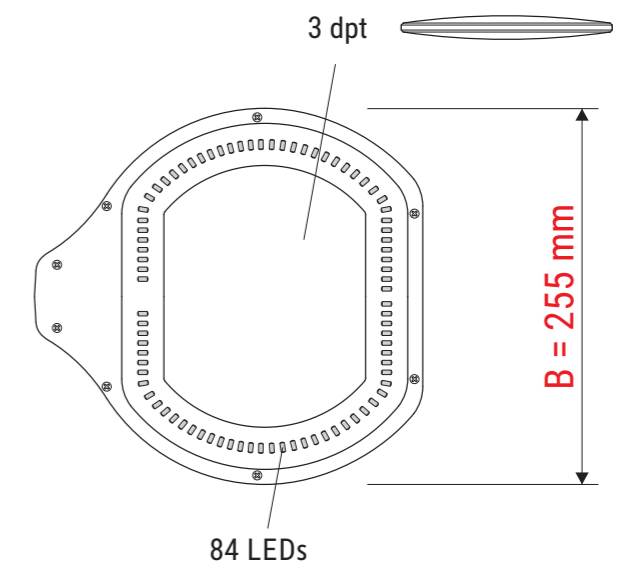

Technisches Datenblatt / Technical Datasheet

Art.-No. 82660

Abmaße Produkt: $L \times B \times H$
 840 x 255 x 510 mm (Arme senkrecht + waagrecht 90° zueinander)
 Gewicht: 3,055 kg

Verp. Abmaße : $L \times B \times H$
 520 x 445 x 100 mm
 Gewicht kompl.: 3,855 kg