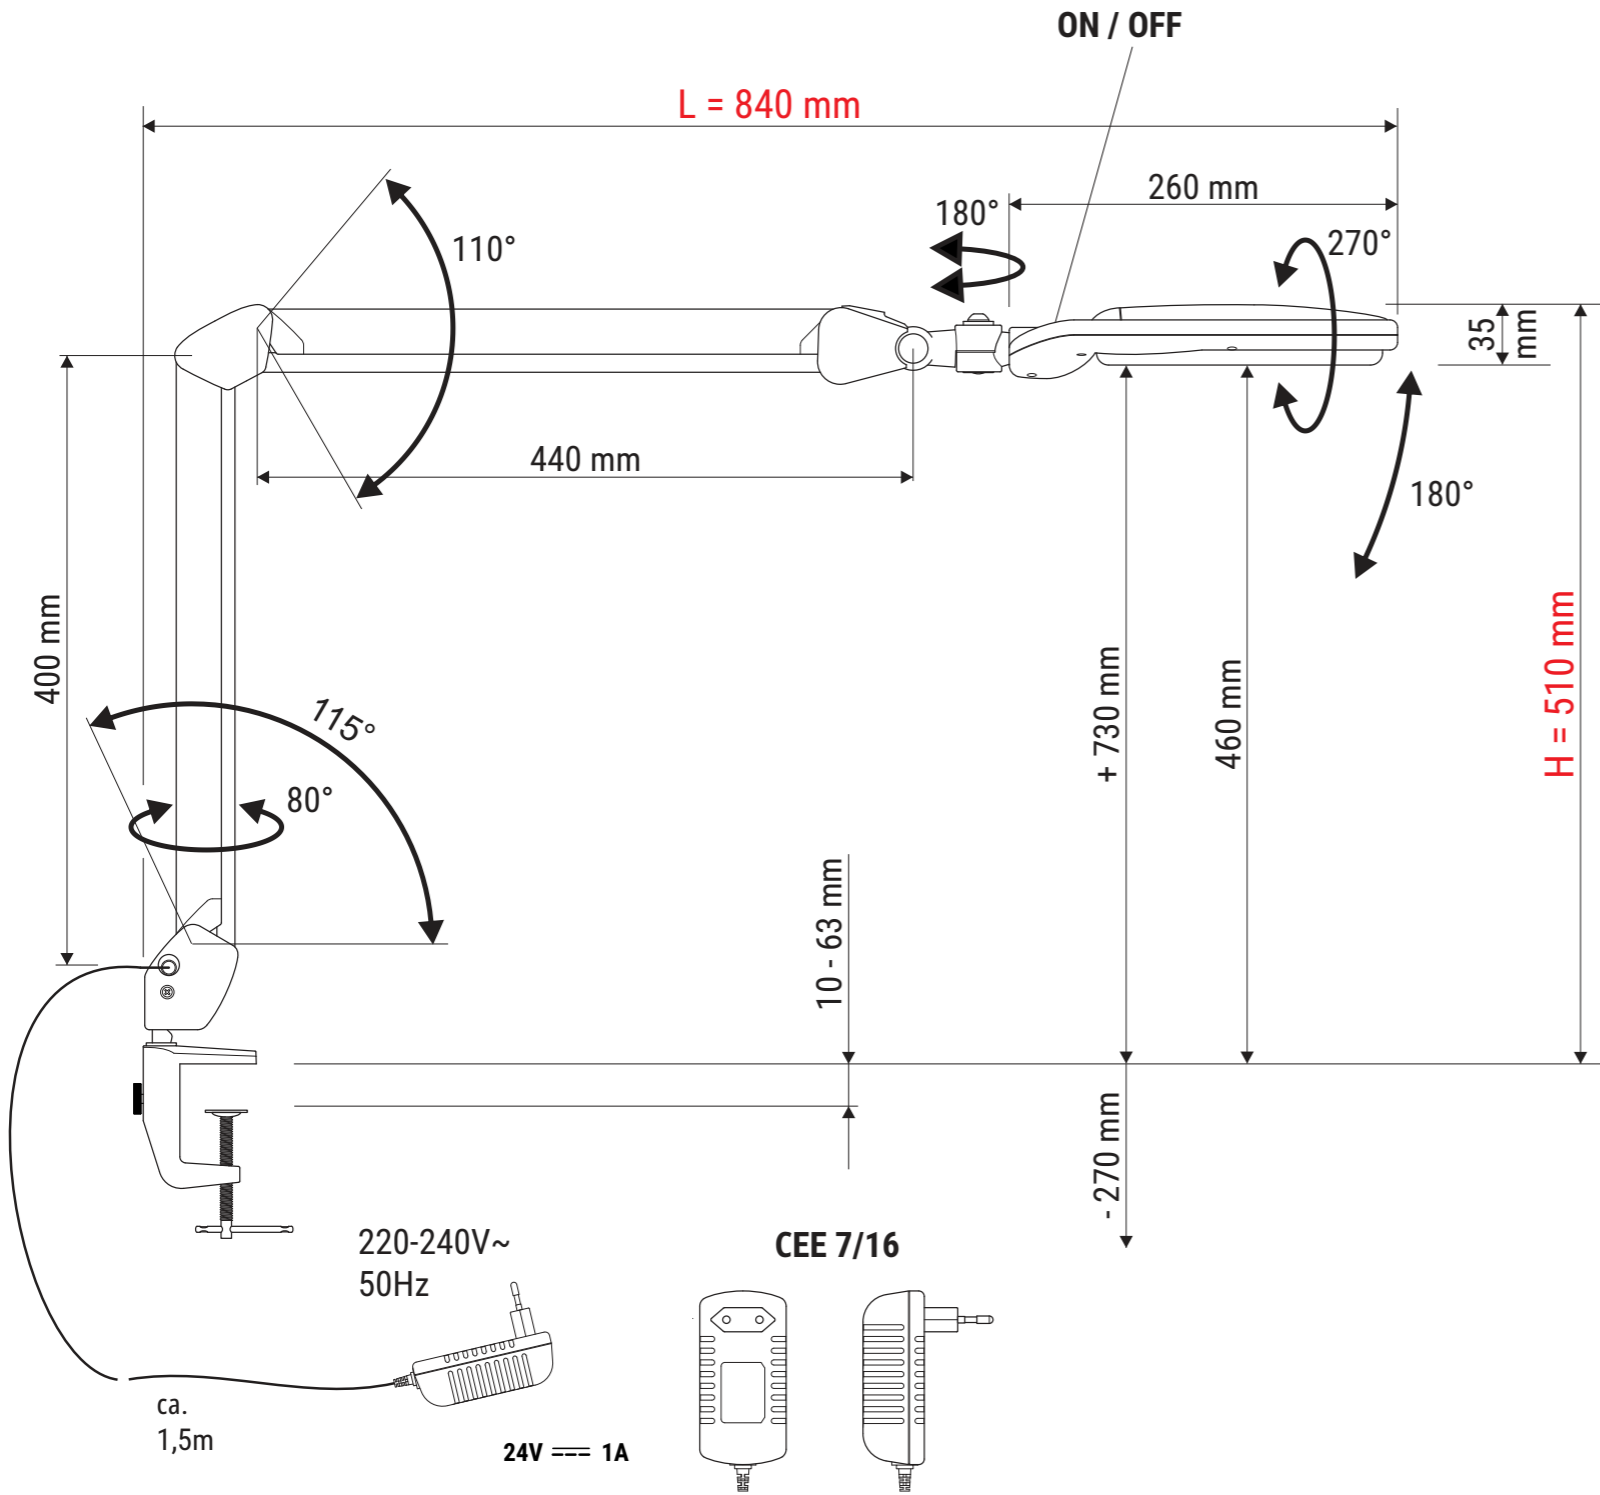

Technisches Datenblatt / Technical Datasheet

Art.-No. 82660

Abmaße Produkt: $L \times B \times H$
 840 x 255 x 510 mm (Arme senkrecht + waagrecht 90° zueinander)
 Gewicht: 3,055 kg

Verp. Abmaße : $L \times B \times H$
 520 x 445 x 100 mm
 Gewicht kompl.: 3,855 kg