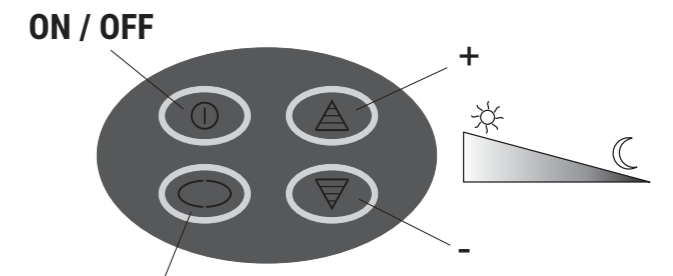

Technisches Datenblatt / Technical Datasheet

Art.-No. 82660

Abmaße Produkt: $L \times B \times H$
 840 x 255 x 510 mm (Arme senkrecht + waagrecht 90° zueinander)
 Gewicht: 3,055 kg

Verp. Abmaße : $L \times B \times H$
 520 x 445 x 100 mm
 Gewicht kompl.: 3,855 kg