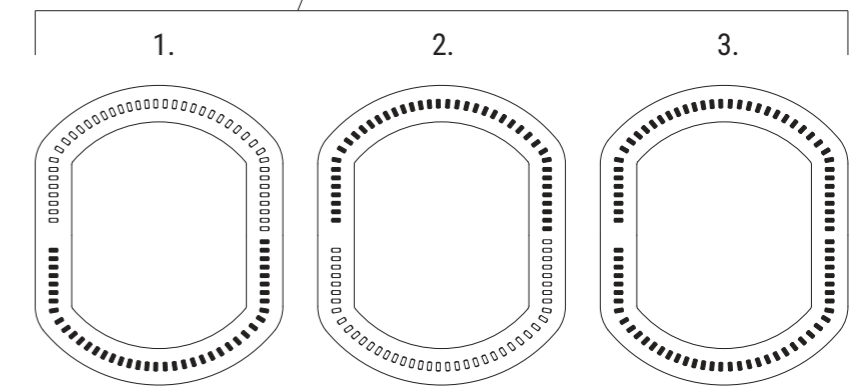

Technisches Datenblatt / Technical Datasheet

Art.-No. 82660

Abmaße Produkt: $L \times B \times H$
 840 x 255 x 510 mm (Arme senkrecht + waagrecht 90° zueinander)
 Gewicht: 3,055 kg

Verp. Abmaße : $L \times B \times H$
 520 x 445 x 100 mm
 Gewicht kompl.: 3,855 kg