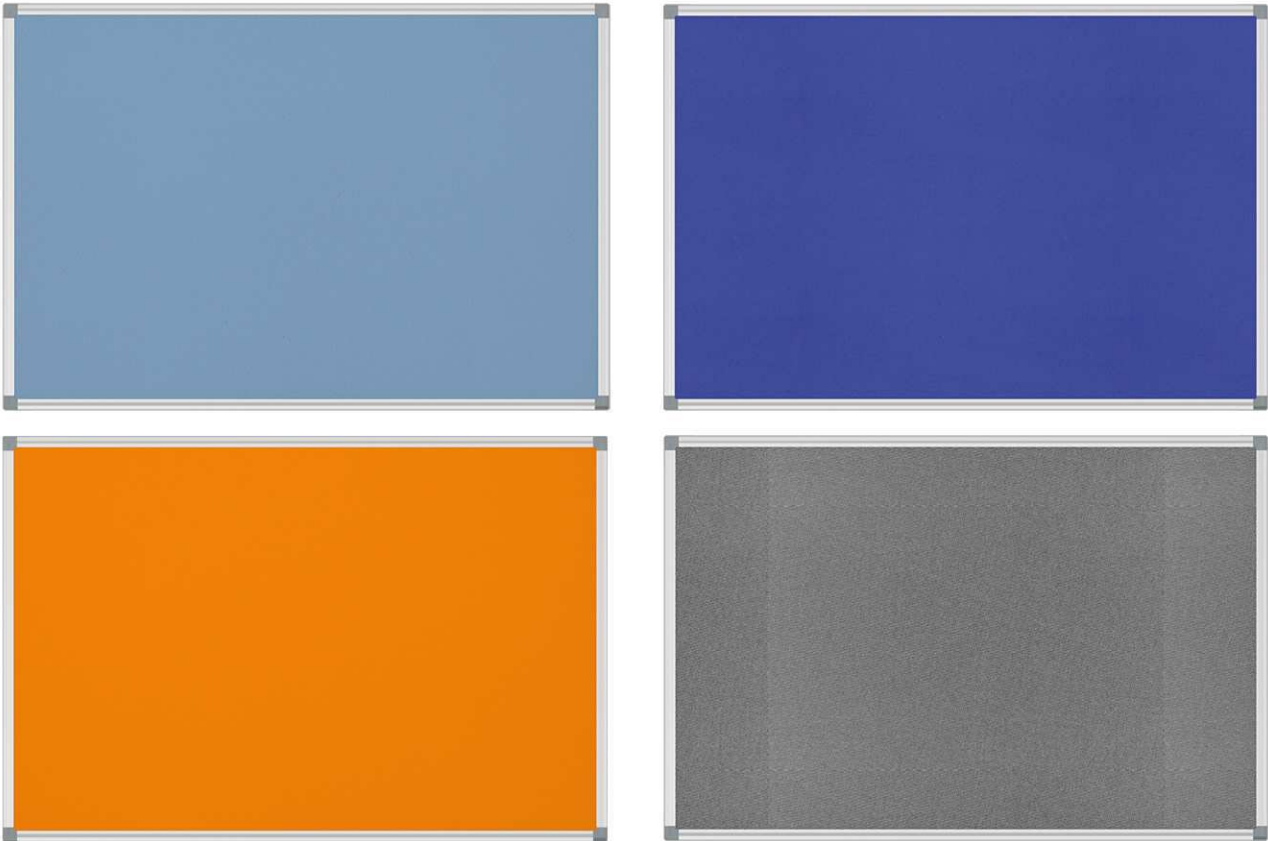

Tableau d'information MAULstandard, textile

- **Qualité de haut niveau, coloris frais et moderne**
- **Rapport prix/performance convainquant**
- **Design signé MAUL**
- **Résistant : surface textile punaisable en feutre de qualité**
- **Performant : les punaises tiennent et fixent bien**
- **Grande stabilité : cadre en profilé d'aluminium**
- **Poids plume : facile à transporter et à monter**
- Format portrait ou paysage
- Profilé discret en combinaison avec des coins de coloris gris
- Avec matériel de montage
- Emballage recyclable
- Garantie: 2 ans

Réf	Coloris	Code EAN	Code douanier	Dimensions tableau	Dim. U.V.	Poids	U.V.
6444234	bleu clair	4002390065092	44219910	90 x 120 cm	127 x 99 x 3,3 cm	5,55 kg	1 pce(s)
6444235	bleu	4002390065085	44219910	90 x 120 cm	127 x 99 x 3,3 cm	5,55 kg	1 pce(s)
6444243	orange	4002390065108	44219910	90 x 120 cm	127 x 99 x 3,3 cm	5,55 kg	1 pce(s)
6444284	gris	4002390065078	44219910	90 x 120 cm	127 x 99 x 3,3 cm	5,55 kg	1 pce(s)