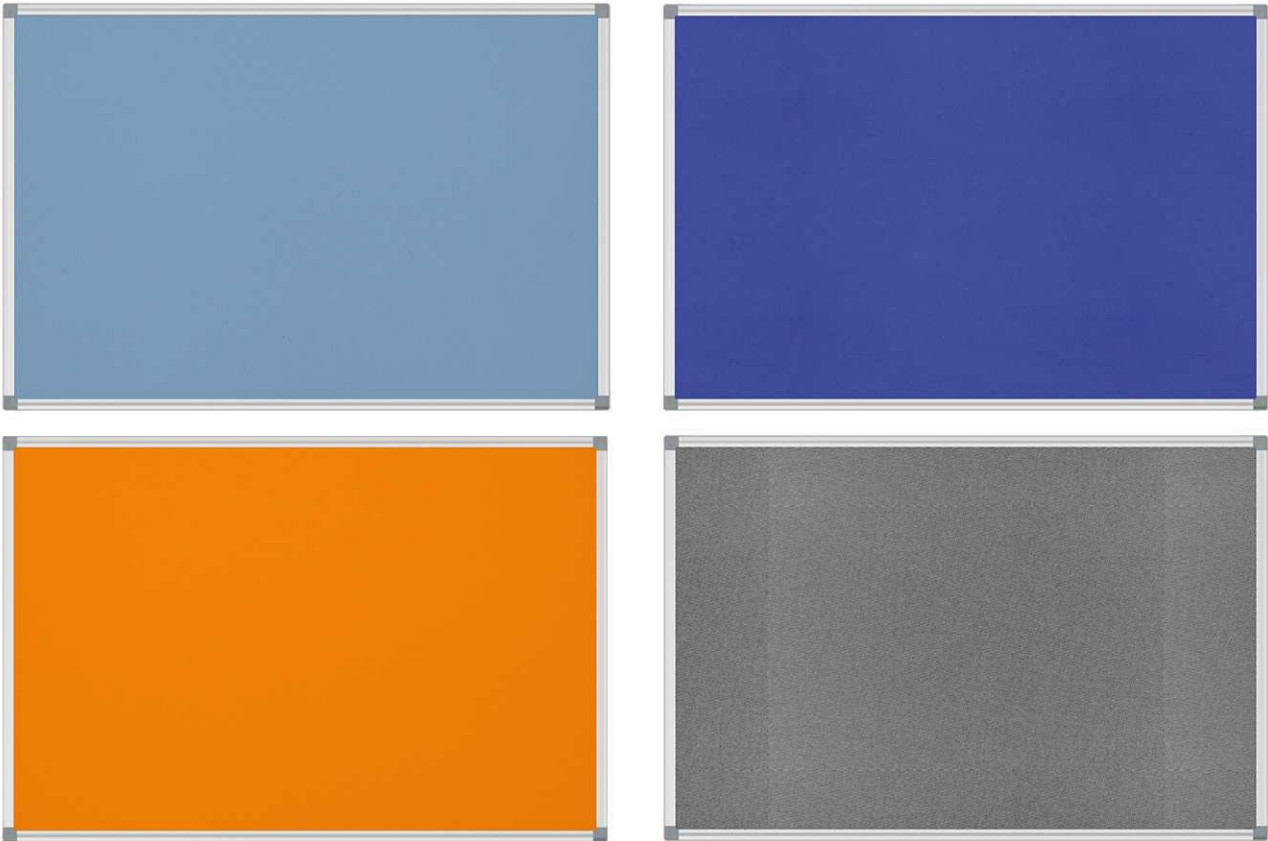

Pannello portacomunicazioni MAULstandard, feltro

- **Ottima qualità, colori freschi e moderni**
- **Rapporto qualità/prezzo convincente**
- **Design by MAUL**
- **Resistente: superficie in feltro di alta qualità, adatta per spilli**
- **Efficiente: gli spilli stanno ben piantati e tengono**
- **Molto stabile: cornice in alluminio anodizzato**
- **Leggero: facile da trasportare e montare**
- Formato panorama oppure ritratto
- Profilo in alluminio dal design non invadente con angolari in colore grigio
- Materiale per montaggio in dotazione
- Confezione riciclabile
- Garanzia: 2 anni

Cod. art.	Colore	Cod. EAN	Codice doganale	Dim. bordo	Griglia di pianificazione	Dim. imballo	Peso	Conf.
6444234	azzurro	4002390065092	44219910	90 x 120 cm	no	127 x 99 x 3,3 cm	5,55 kg	1 pz.
6444235	blu	4002390065085	44219910	90 x 120 cm	no	127 x 99 x 3,3 cm	5,55 kg	1 pz.
6444243	arancione	4002390065108	44219910	90 x 120 cm	no	127 x 99 x 3,3 cm	5,55 kg	1 pz.
6444284	grigio	4002390065078	44219910	90 x 120 cm	no	127 x 99 x 3,3 cm	5,55 kg	1 pz.