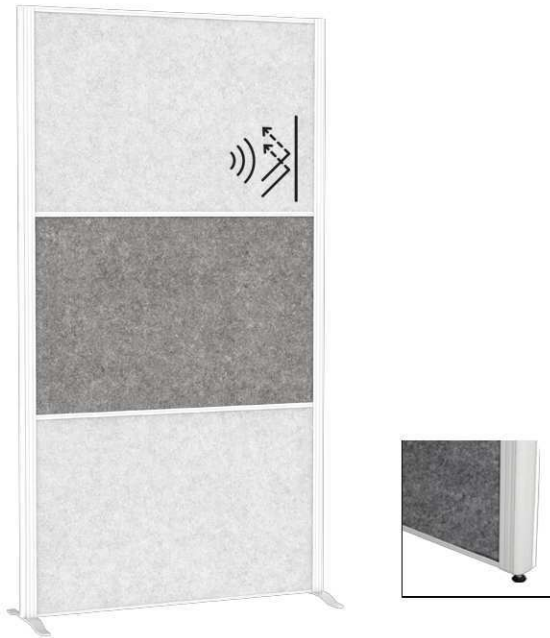

Stellwandsystem MAULconnecto

- **New Work: Modulare, freistehende Trennwand für moderne Raumkonzepte; die Raumteiler vereinen Konzentration mit Kommunikation, individuell gestaltbar**
- **Open Space Lösungen: Konzentrationszonen mit Lärmschutz und verbesserter Akustik, Privacy Spaces durch Sichtschutz, für Kreativmeetings oder als Infowand**
- **Made in Germany: Nachhaltig und sozial verträglich gefertigt, 5 Jahre Garantie**
- **Connect: Stellwand bestehend aus drei Modulen je 60 x 100 cm, in verschiedenen Oberflächen kombinierbar, Module gesteckt und durch Schrauben fixiert**
- **Extrem flexibel: Lückenlose Klettverbindung**
- **Räume umgestalten: Mehrere Stellwände aneinanderreihen, schnell aufbauen und jederzeit einfach werkzeuglos umstellen**
- **5 Oberflächen zur Wahl, jeweils beidseitig: Akustikvlies hellgrau oder dunkelgrau meliert, Whiteboard, Pinnwand: Textil blau, Kork**
- Im Büro rund um den Schreibtisch, im Callcenter, Konferenzzimmer oder Besprechungsraum, für eine Raum in Raum-Lösung oder im Home Office
- Edles Design: Moderne Kombination von Rahmenfarbe und Oberfläche, dezentes Profil mit abgerundeten Kanten und dekorativen Rillen
- Bodentiefer, blickdichter Sichtschutz: Abstand Boden zu Tafel-Unterkante nur 2 cm
- Hochwertig: Umlaufendes Rahmenprofil (Stärke 44 mm) aus Aluminium in den Farben Weiß, Anthrazit und Silber
- Standfuß aus stabilem Stahl. Stufenlose Winkelstellung von 90-180°
- Akustik: Hohe Schallabsorption, 100% PES-Fasern (Polyester Fasern), davon 20% recycelt, zertifiziert nach ÖKO-TEX® Standard 100 Klasse 1, formaldehydfrei, geruchsneutral, allergikerfreundlich, schwer entflammbar gemäß DIN 4102 (B1), Dicke 40 mm, 4000 g/m², druckunempfindlich, hohe Formstabilität
- Farbangabe bezieht sich auf den Rahmen
- Umweltschonende Verpackung aus recyceltem Karton, kein Sperrgut
- Garantie: 5 Jahre