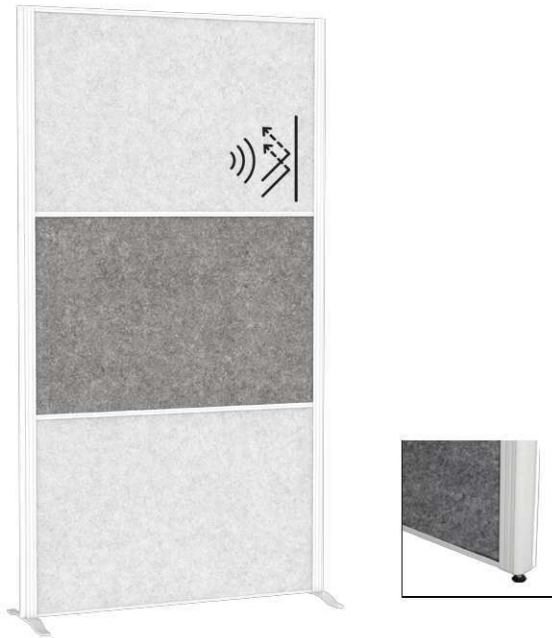

Sistema di pareti divisorie MAULconnecto

- **New Work:** parete divisoria modulare e autoportante per concetti di spazio moderni; il sistema divisorio combina la concentrazione con la comunicazione, e può essere regolato individualmente
- **Soluzioni per open space:** zone di concentrazione antirumore e con una migliore acustica, spazio per la privacy e riparo dagli sguardi indiscreti, per riunioni creative o come bacheca informativa
- **Made in Germany:** prodotto in modo sostenibile e socialmente responsabile, con 5 anni di garanzia
- **Connect:** parete divisoria composta da tre moduli da 60 x 100 cm ciascuno, combinabili in diverse superfici, moduli inseriti e fissati con viti
- **Estremamente flessibile:** attacchi in velcro senza cuciture
- **Riprogettare le stanze:** basta accostare le partizioni, rapide da installare e spostare in qualsiasi momento, senza bisogno di strumenti
- **5 superfici tra cui scegliere, ciascuna bilaterale:** vello acustico grigio chiaro o grigio scuro screziato, lavagna bianca, bacheca, tessuto blu, sughero
- Alla scrivania, nei call center, in sale conferenze o sale riunioni, per una soluzione room-in-room, o nell'home office
- Design elegante: moderna combinazione di colore e superficie del telaio, profilo sottile con bordi arrotondati e scanalature decorative
- Frangivista opaco a tutta altezza: distanza dal pavimento al bordo inferiore del pannello solo 2 cm
- Alta qualità: profilo perimetrale del telaio (spessore 44 mm) in alluminio bianco, antracite o argento
- Base stabile in acciaio. Angolazione a regolazione continua 90-180°
- Acoustics: High sound absorption, 100% PES fibres (polyester fibres), 20% of which are recycled, certified according to ÖKO-TEX® Standard 100 class 1, formaldehyde-free, odourless, allergy-friendly, B1 flame retardant, thickness 40 mm, 4000 g/m², pressure-resistant, high dimensional stability
- Le specifiche del colore si riferiscono al telaio
- Ecologico Confezione in cartone riciclato, collo di dimensioni „standard“
- Garanzia: 5 anni