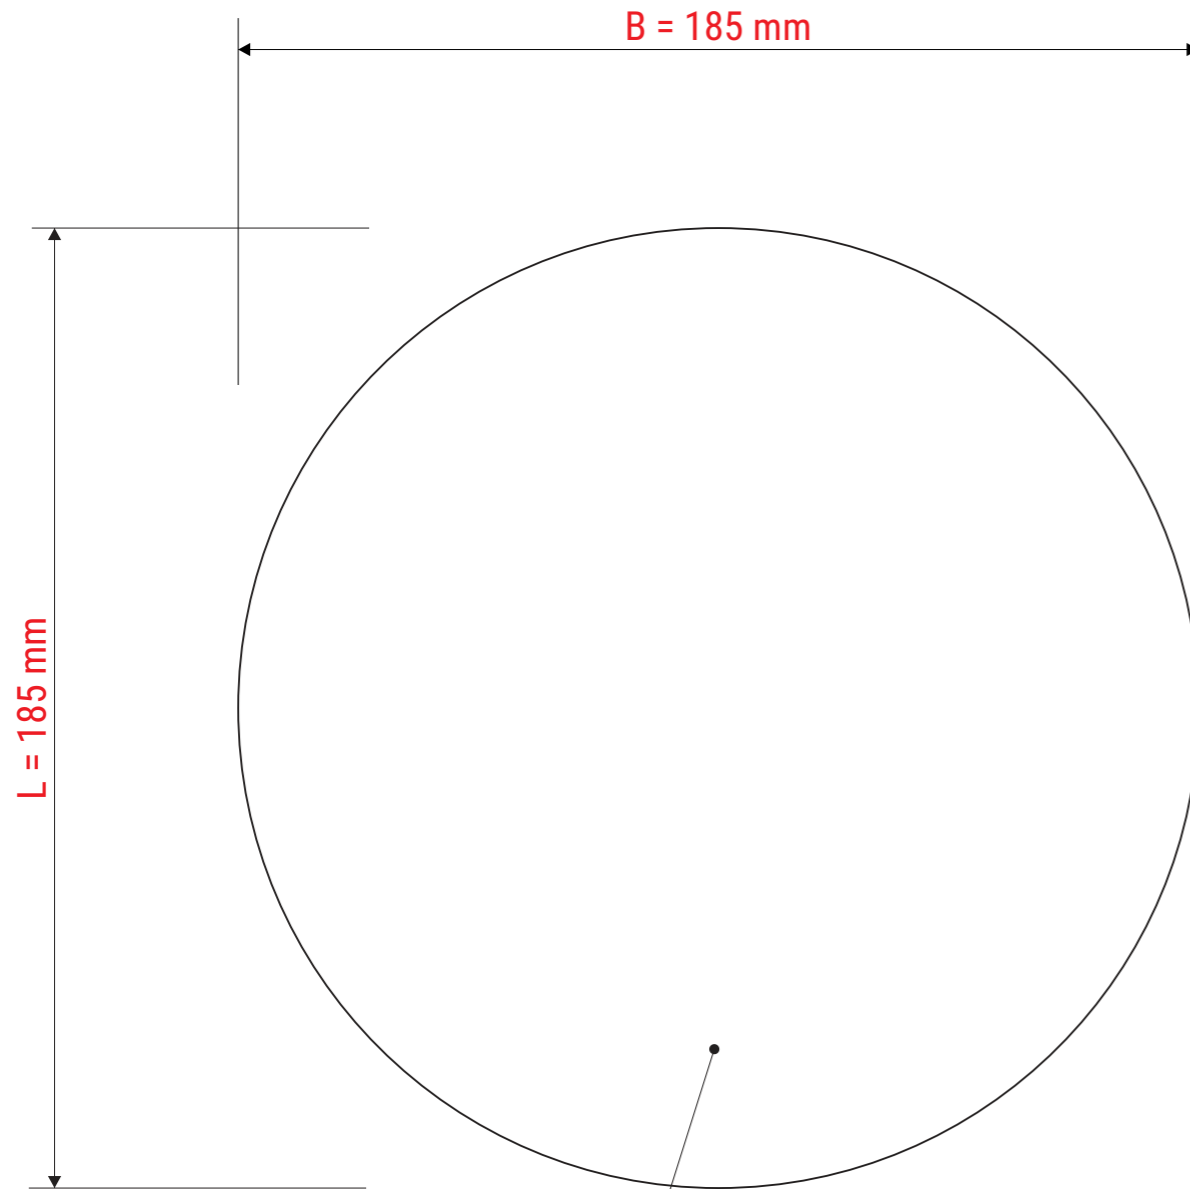

Technisches Datenblatt / Technical Datasheet

Art.-No. 63950

H = 0,2 mm

- 6 Farben:
- weiß
 - gelb
 - orange
 - rot
 - grün
 - blau

- beidseitig verwendbar
- 150 g/m²

Abmaße Produkt: L x B x H
185 x 185 x 0,2 mm
Gewicht kompl.: 0,004 kg

Verp. Abmaße: L x B x H (250 Stck. in Folie eingeschweißt)
185 x 185 x 50 mm
Gewicht kompl.: 1,005 kg