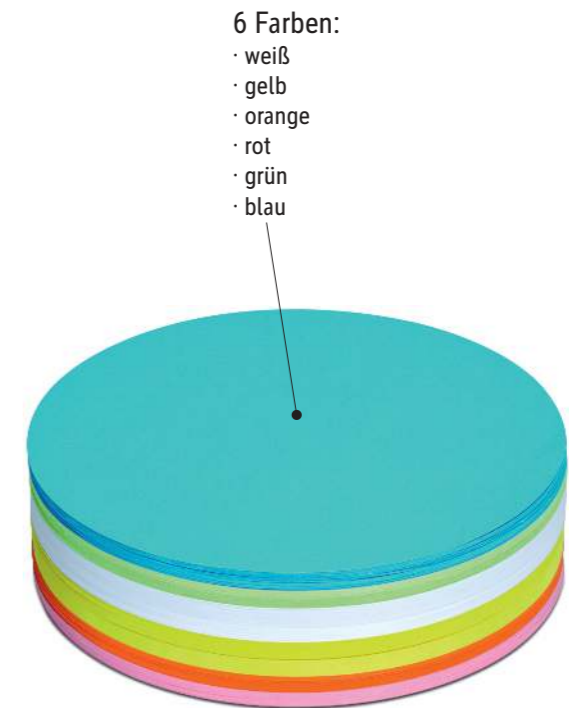

Technisches Datenblatt / Technical Datasheet

Art.-No. 63950

H = 0,2 mm

- 6 Farben:
- weiß
 - gelb
 - orange
 - rot
 - grün
 - blau

- beidseitig verwendbar
- 150 g/m²

Abmaße Produkt: L x B x H
185 x 185 x 0,2 mm
Gewicht kompl.: 0,004 kg

Verp. Abmaße: L x B x H (250 Stck. in Folie eingeschweißt)
185 x 185 x 50 mm
Gewicht kompl.: 1,005 kg