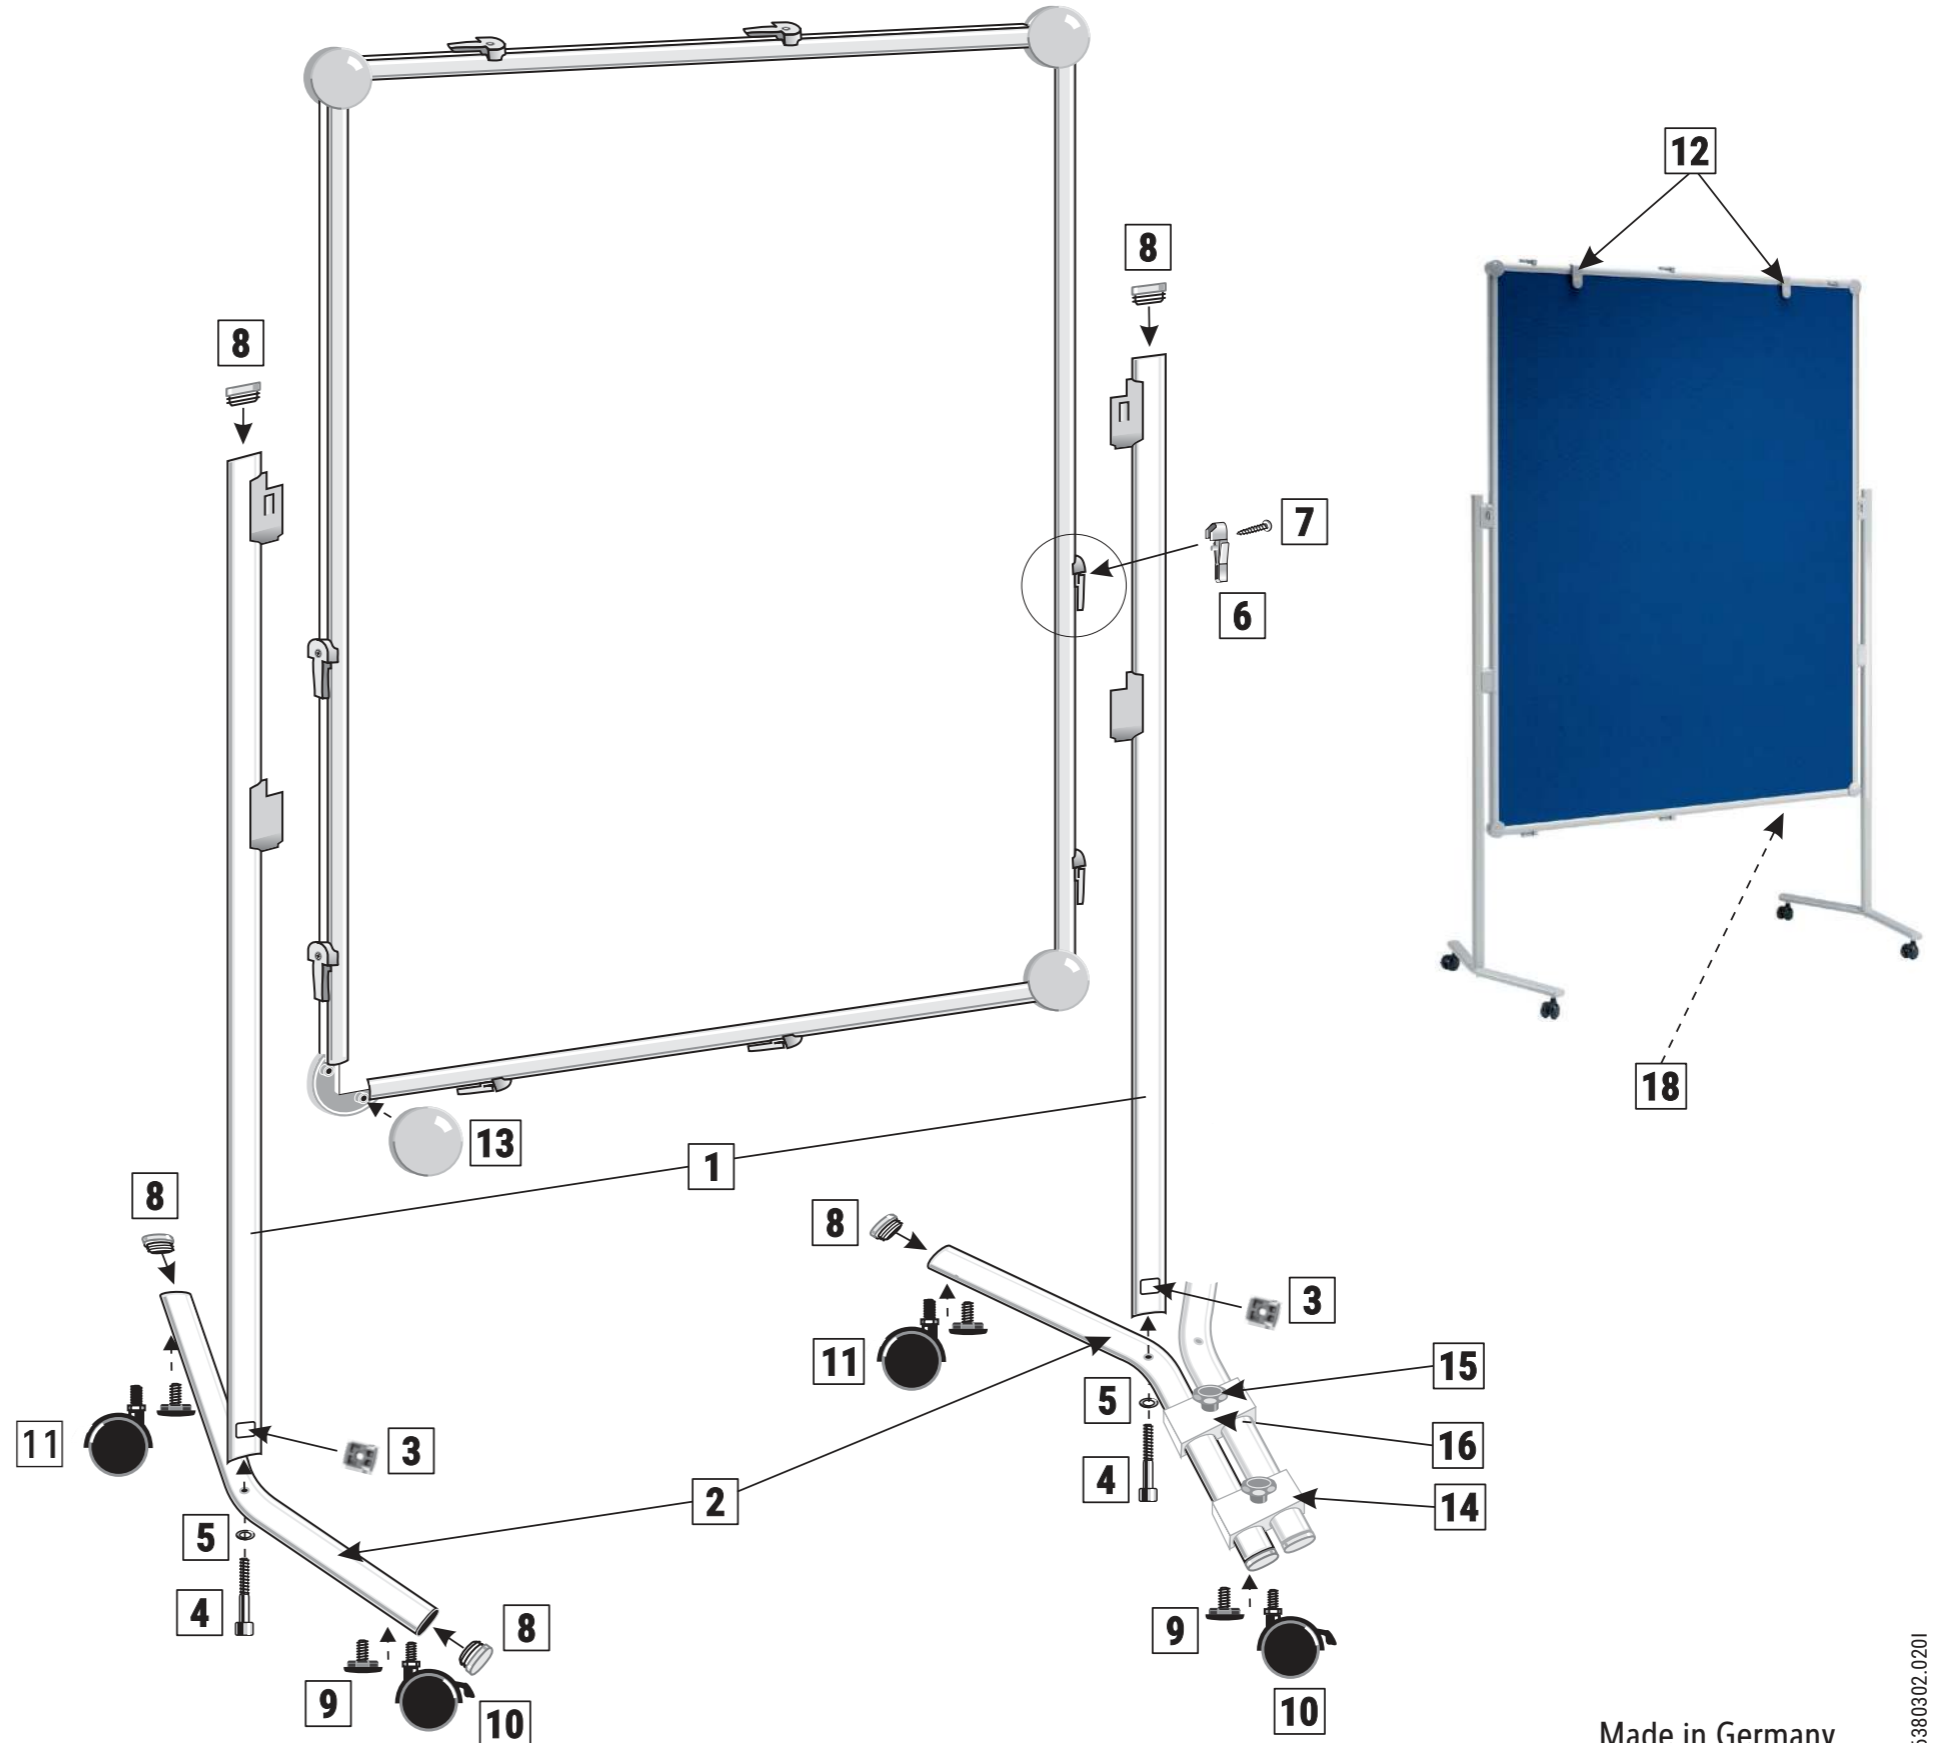

Moderationstafel MAULpro 63801, 638 03-638 05, Mobile Information Board 63812, 638 19, 640 71-640 77

| | | | | | | | | | | | | | | | | | |
|---|---|--|--|--|---|--|--|--|---|---|---|---|---|---|--|---|---|
| 1  2 x | 2  2 x | 3  2 x | 4  2 x M6 x 45 | 5  2 x Ø 6,4 | 6  8 x | 7  8 x Ø3,9x22 | 8  6 x | 9  4 x M8x17 | 10  2 x | 11  2 x | 12  2 x | 13  8 x | 14  4 x | 15  2 x M5 x 38 | 16  2 x M5 | 17  1 x SW4 | 18  1 x |
|---|---|--|--|--|---|--|--|--|---|---|---|---|---|---|--|---|---|

Made in Germany

6380302.0201