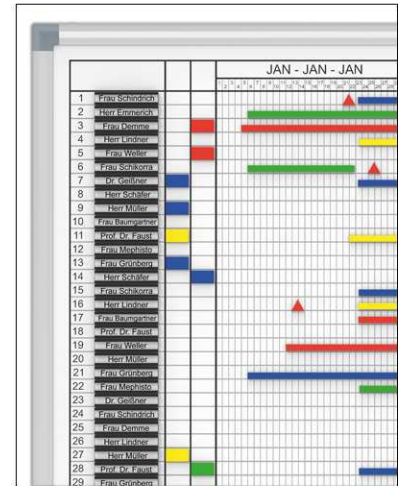

Réf	Coloris	Code EAN	Code douanier	Dimensions tableau	Dim. U.V.	Poids	U.V.
6466684	gris	4002390079402	96100000	90 x 120 cm	133 x 97,5 x 3 cm	6,415 kg	1 pce(s)

Jaarplanner MAULstandard 2x6 maanden

- **Topkwaliteit**
- **Designed by MAUL**
- **Voor de planning van maximaal 70 personen in het halfjaarlijks overzicht of 35 personen in het jaaroverzicht**
- **Volledige indeling van alle 365 dagen, geprint**
- **Voor een moderne en flexibele organisatie**
- Informatie over activiteiten, personeelinzet, projecten, machines
- Zelfs complexe planningen en werkprocessen zijn makkelijk te overzien
- Snelle veranderingen mogelijk
- Werkbladen van staalplaat met kunststof coating, geschikt voor intensief gebruik
- Licht van gewicht, eenvoudig te transporteren en te monteren
- Op 3 manieren te gebruiken: magnetisch, beschrijfbaar en zeer goed droog wisbaar
- Zeer stevig frame van geanodiseerd aluminium, zilverkleurig
- Materiaalbakje van aluminium, 25 cm lang
- Fraaie lijst in combinatie met grijze hoekverbindingen
- De kleuraanduiding heeft betrekking op de hoekverbindingen
- 2 x 6 maanden, geprint
- Herhaling van de dagen in de onderste regel voor een betere oriëntatie
- Een eerste kolom voor personen/objecten plus twee verdere detailkolommen
- Inclusief montagemateriaal
- Recyclebare verpakking
- garantie: 2 jaar

Art. nr.	Kleur	EAN-Code	Dounanecode	Maten board	Verpakkingsmaat / VE	Gewicht	VE
6466684	grijs	4002390079402	96100000	90 x 120 cm	133 x 97,5 x 3 cm	6,415 kg	1 pc(s).

Lavagna per pianificazione annuale MAULstandard 2x6 mesi