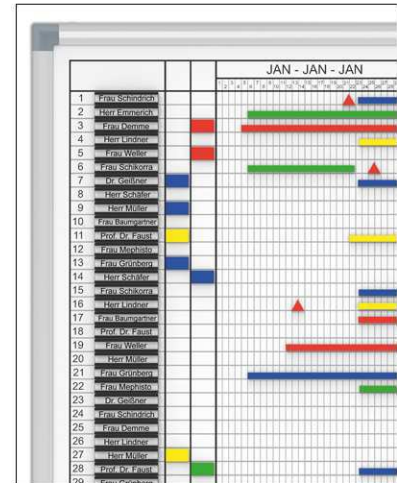

Jaarplanner MAULstandard 2x6 maanden

- **Topkwaliteit**
- **Designed by MAUL**
- **Voor de planning van maximaal 70 personen in het halfjaarlijks overzicht of 35 personen in het jaaroverzicht**
- **Volledige indeling van alle 365 dagen, geprint**
- **Voor een moderne en flexibele organisatie**
- Informatie over activiteiten, personeelinzet, projecten, machines
- Zelfs complexe planningen en werkprocessen zijn makkelijk te overzien
- Snelle veranderingen mogelijk
- Werkbladen van staalplaat met kunststof coating, geschikt voor intensief gebruik
- Licht van gewicht, eenvoudig te transporteren en te monteren
- Op 3 manieren te gebruiken: magnetisch, beschrijfbaar en zeer goed droog wisbaar
- Zeer stevig frame van geanodiseerd aluminium, zilverkleurig
- Materiaalbakje van aluminium, 25 cm lang
- Fraaie lijst in combinatie met grijze hoekverbindingen
- De kleuraanduiding heeft betrekking op de hoekverbindingen
- 2 x 6 maanden, geprint
- Herhaling van de dagen in de onderste regel voor een betere oriëntatie
- Een eerste kolom voor personen/objecten plus twee verdere detailkolommen
- Inclusief montagemateriaal
- Recyclebare verpakking
- garantie: 2 jaar

Art. nr.	Kleur	EAN-Code	Dounanecode	Maten board	Verpakkingsmaat / VE	Gewicht	VE
6466684	grijs	4002390079402	96100000	90 x 120 cm	133 x 97,5 x 3 cm	6,415 kg	1 pc(s).