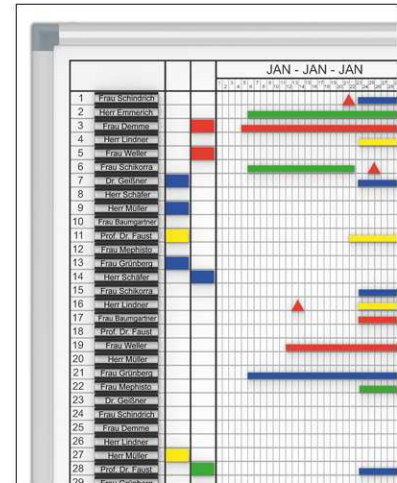

Jahresplaner MAULstandard 2x6 Monate

- **Top Qualität**
- **Designed by MAUL**
- **Zur Planung von bis zu 70 Personen in der Halbjahresübersicht oder 35 Personen in der Ganzjahresübersicht**
- **Volle Einteilung aller 365 Tage, gedruckt**
- **Informationen über Aktivitäten, Personaleinsatz, Projekte, Maschinen**
- **Arbeitsfläche aus kunststoffbeschichtetem Stahlblech, geeignet für häufigen Gebrauch**
- **Sehr stabil: Rahmenprofil aus silbereloxiertem Aluminium**
- Für eine moderne, flexible und schnelle Organisation
- Selbst komplexe Planungen und Arbeitsabläufe sind schnell überschaubar
- Schnelle Veränderungen möglich
- Leichtgewicht: Gut zu transportieren und zu montieren
- 3fach-Nutzen: Magnethaftend, beschrift- und sehr gut trocken abwischbar
- Aluminium-Ablageschale, 25 cm lang
- Dezentres Profil in Kombination mit Eckverbindungen in grau
- Farbangabe bezieht sich auf die Eckverbindungen
- 2 x 6 Monate, gedruckt
- Wiederholung der Tage in der untersten Zeile zur besseren Orientierung
- Eine Vorspalte für Personen/Objekte plus zwei weitere Detailspalten
- Inklusive Montagematerial
- Verpackung recycelbar
- Garantie: 2 Jahre