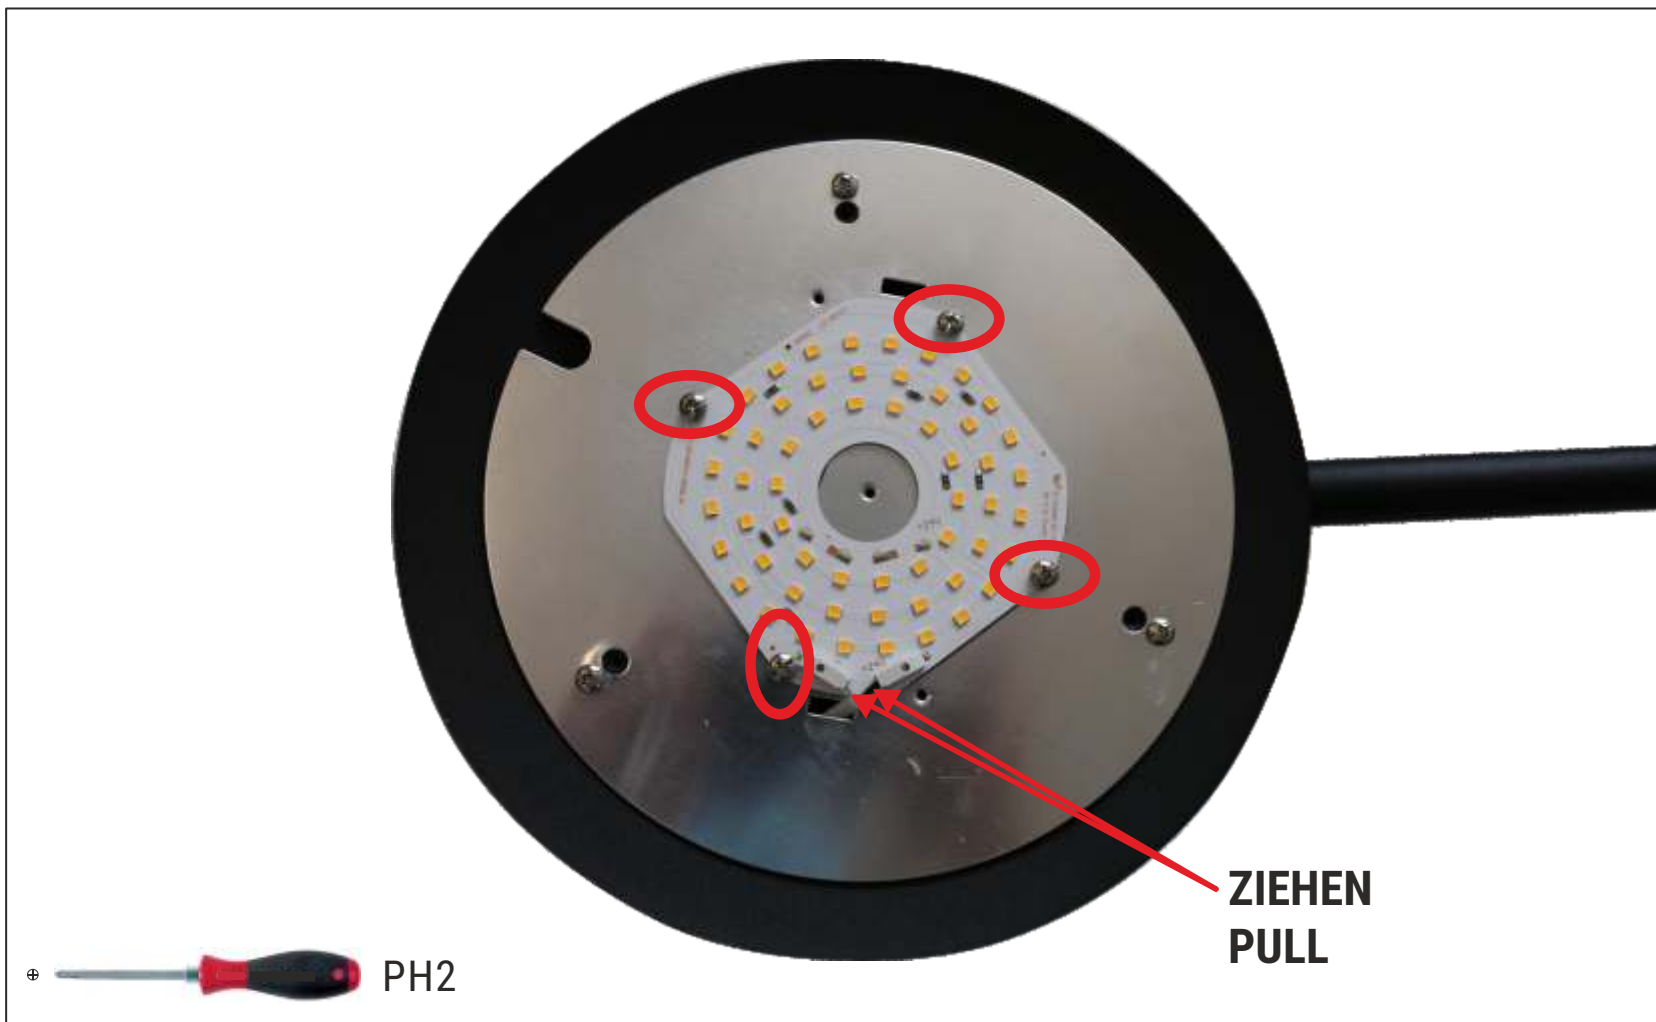

MAULsphere 825 52

Art.-No.: 8255109.205

Art.-No.: 8255109.215

Art.-No.: 8255109.205

1

2

Art.-No.: 8255109.215

1