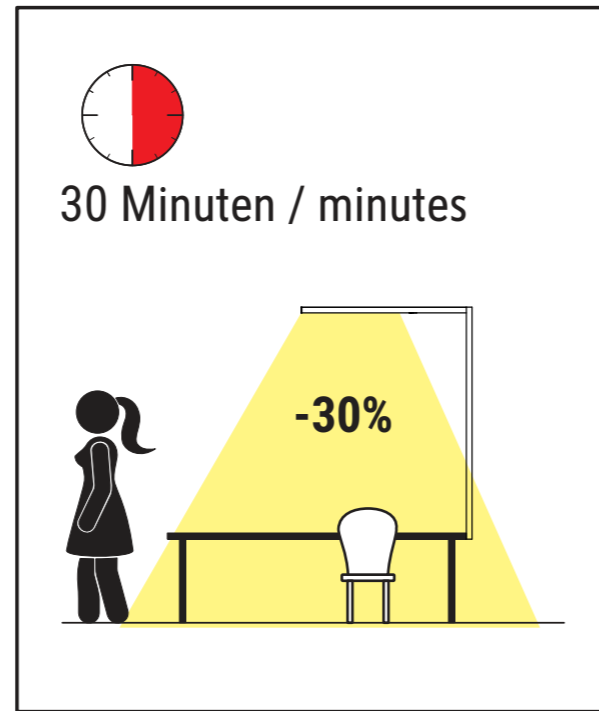

A

Bewegungssensor / Motion Sensor