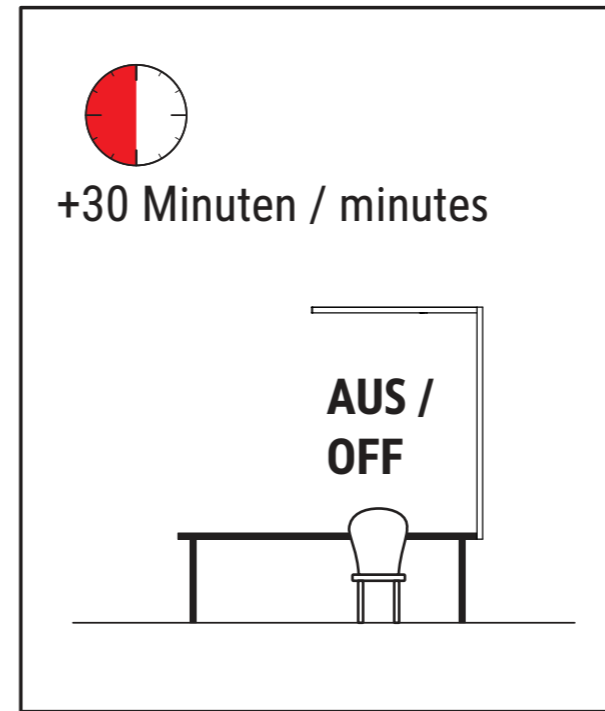

A

Bewegungssensor / Motion Sensor