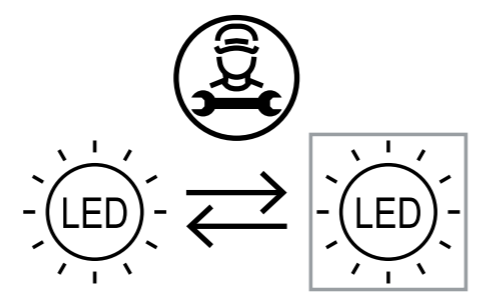

www.maul.de