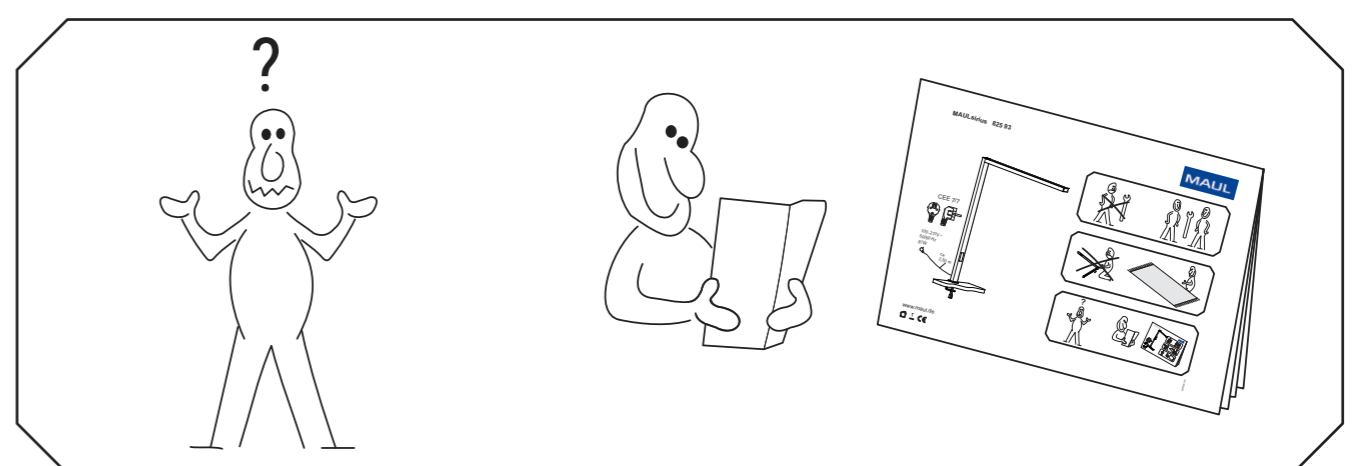

www.maul.de