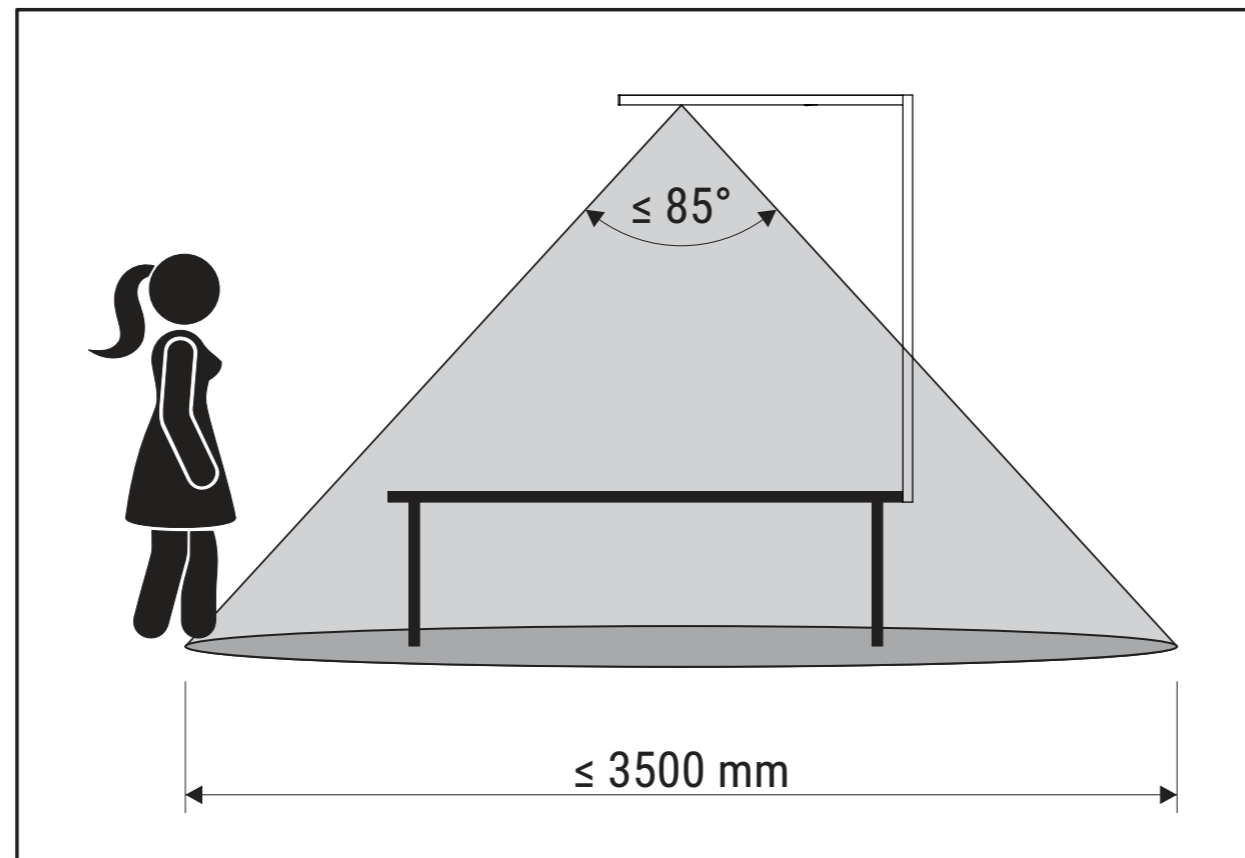

A

Bewegungssensor / Motion Sensor