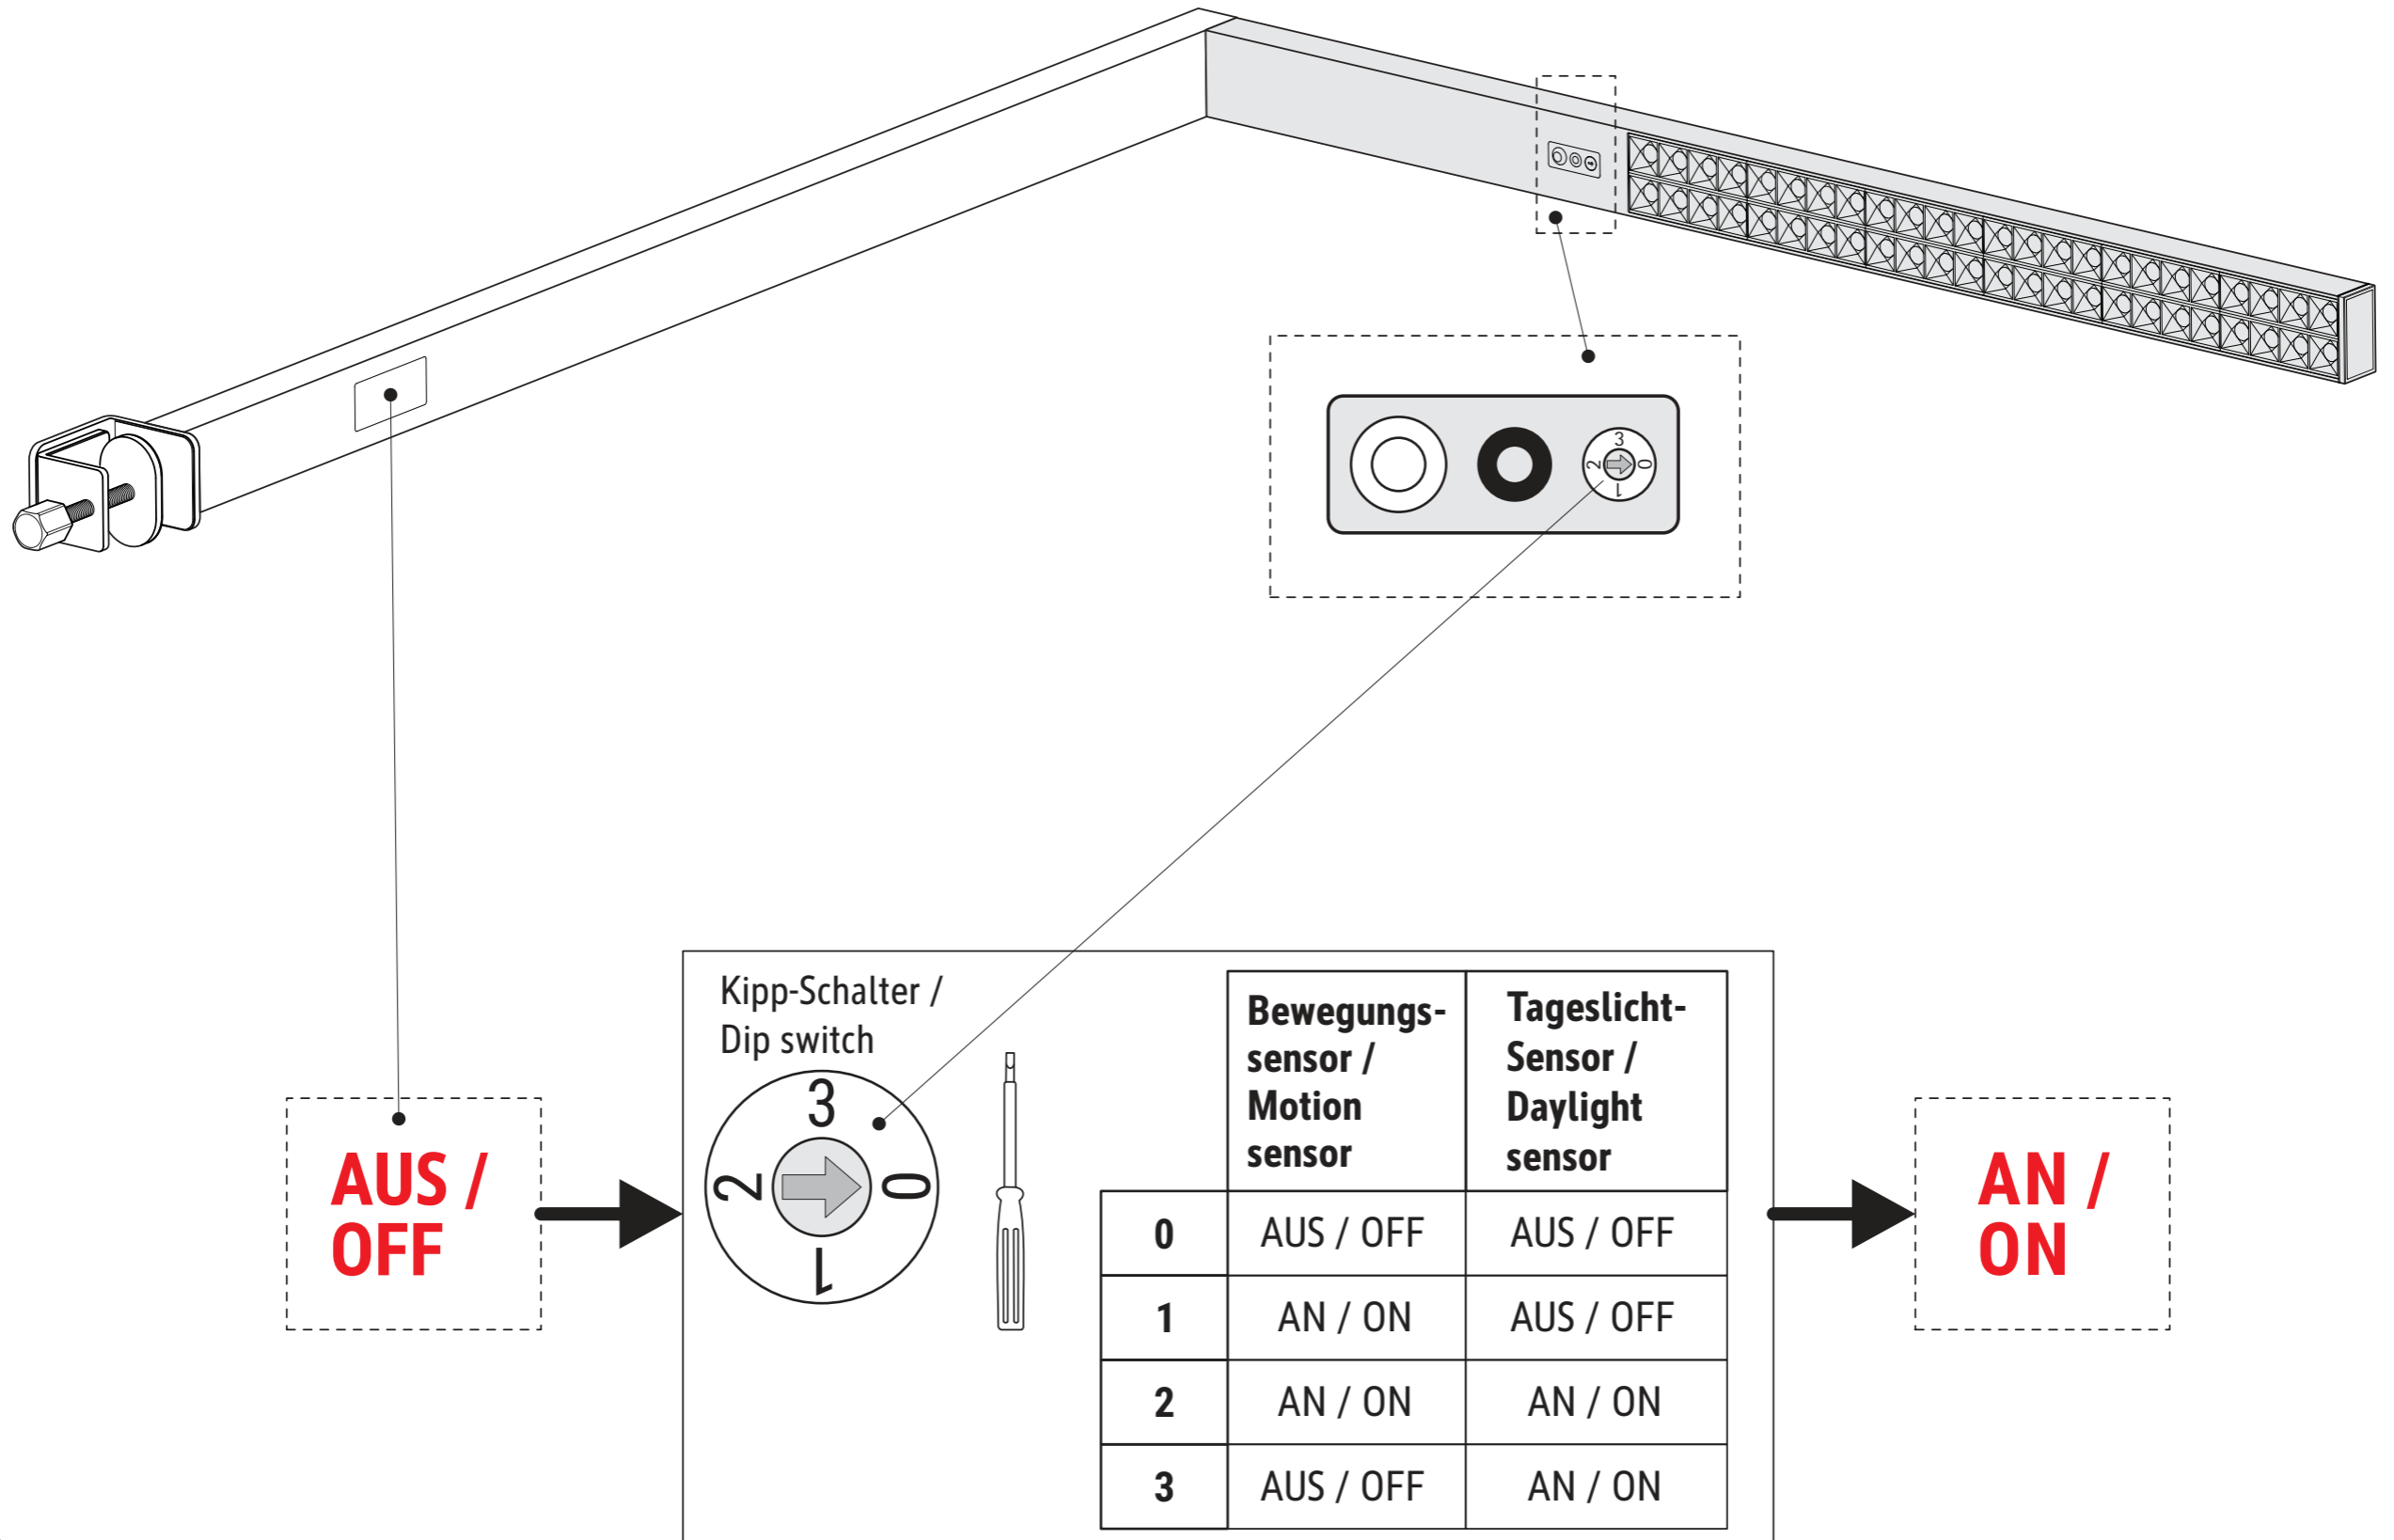

Bewegungssensor / Motion Sensor & Tageslicht-Sensor / Daylight Sensor