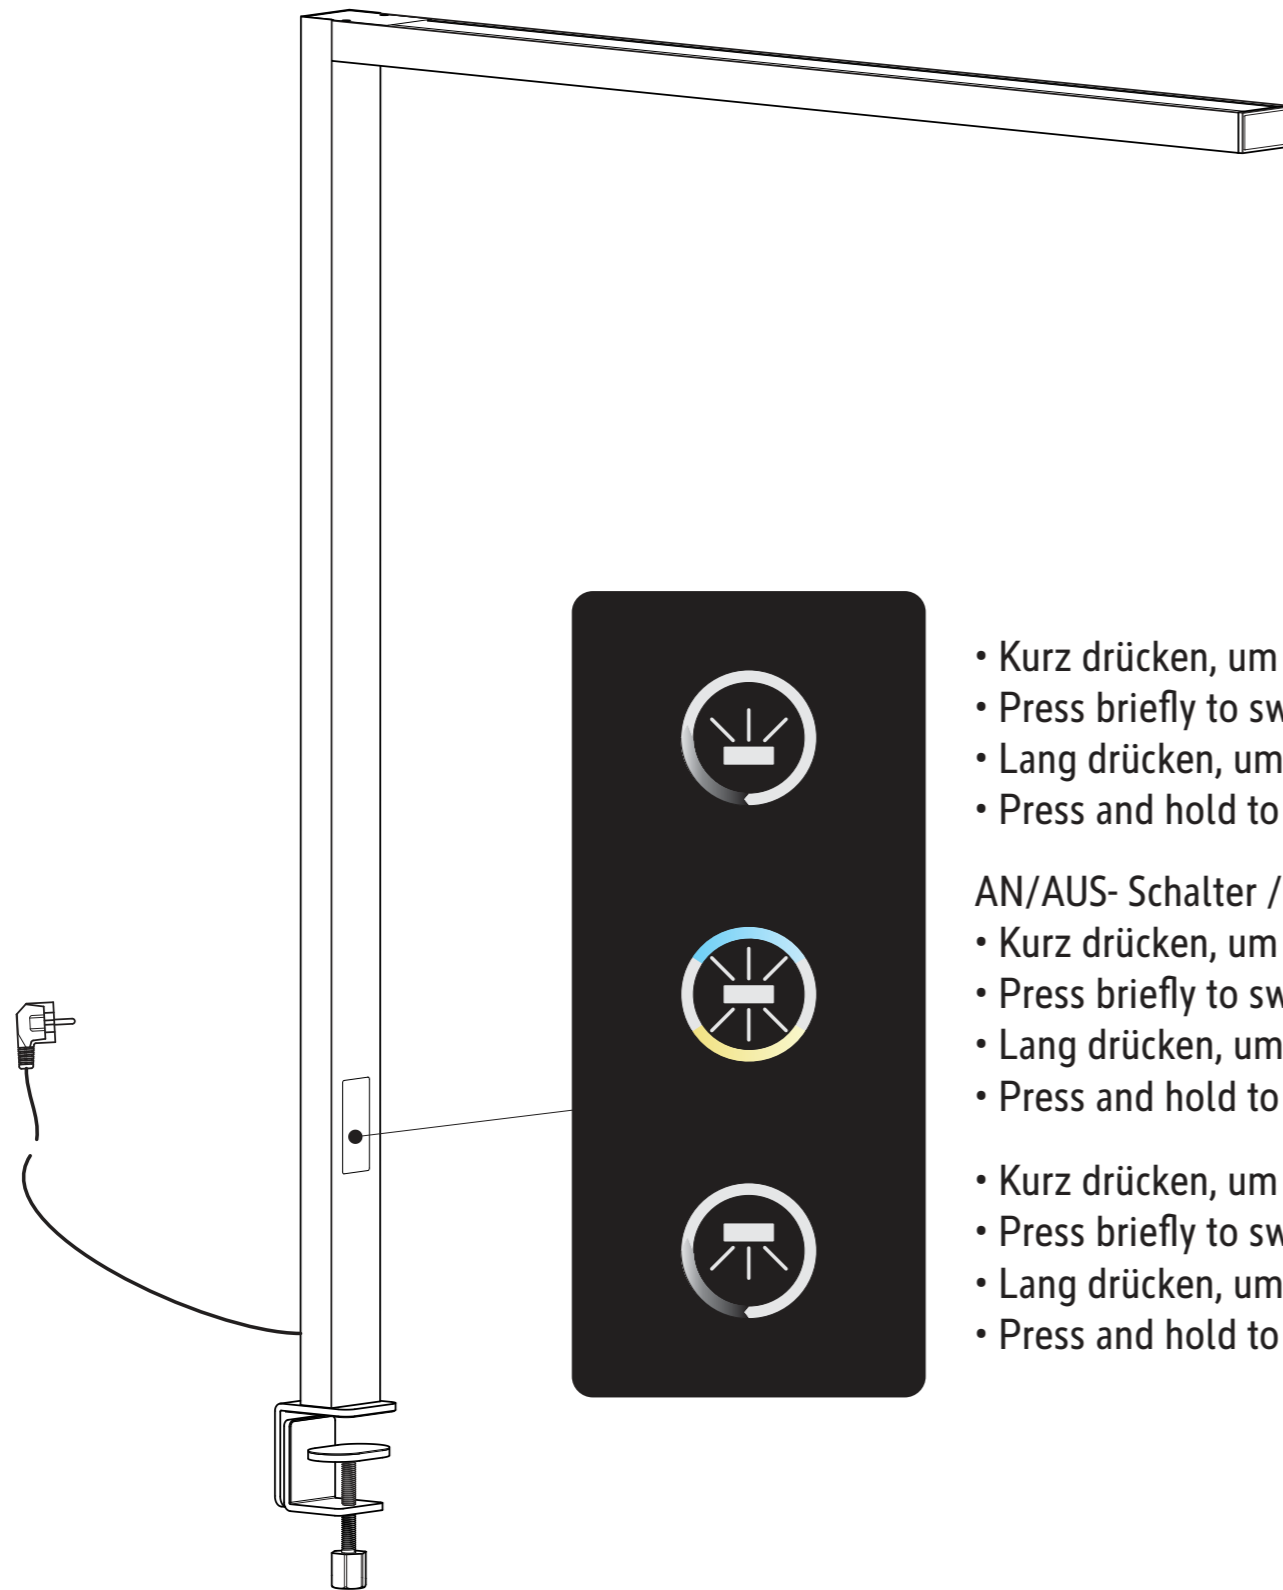

1

2

3

4

5

6

- Kurz drücken, um das indirekte Licht ein- oder auszuschalten.
- Press briefly to switch the indirect light on or off.
- Lang drücken, um das indirekte Licht zu dimmen.
- Press and hold to dim the indirect light.

AN/AUS- Schalter / ON/OFF switch

- Kurz drücken, um die komplette Leuchte ein- oder auszuschalten. (Letzte Einstellung wird gespeichert.)
- Press briefly to switch the entire lamp on or off. (Last setting will be saved.)
- Lang drücken, um die Farbtemperatur zu verändern. (Kurze Unterbrechung bewirkt Richtungswechsel.)
- Press and hold to change the colour temperature. (Brief interruption changes the direction.)

- Kurz drücken, um das direkte Licht ein- oder auszuschalten.
- Press briefly to switch the direct light on or off.
- Lang drücken, um das direkte Licht zu dimmen.
- Press and hold to dim the direct light.