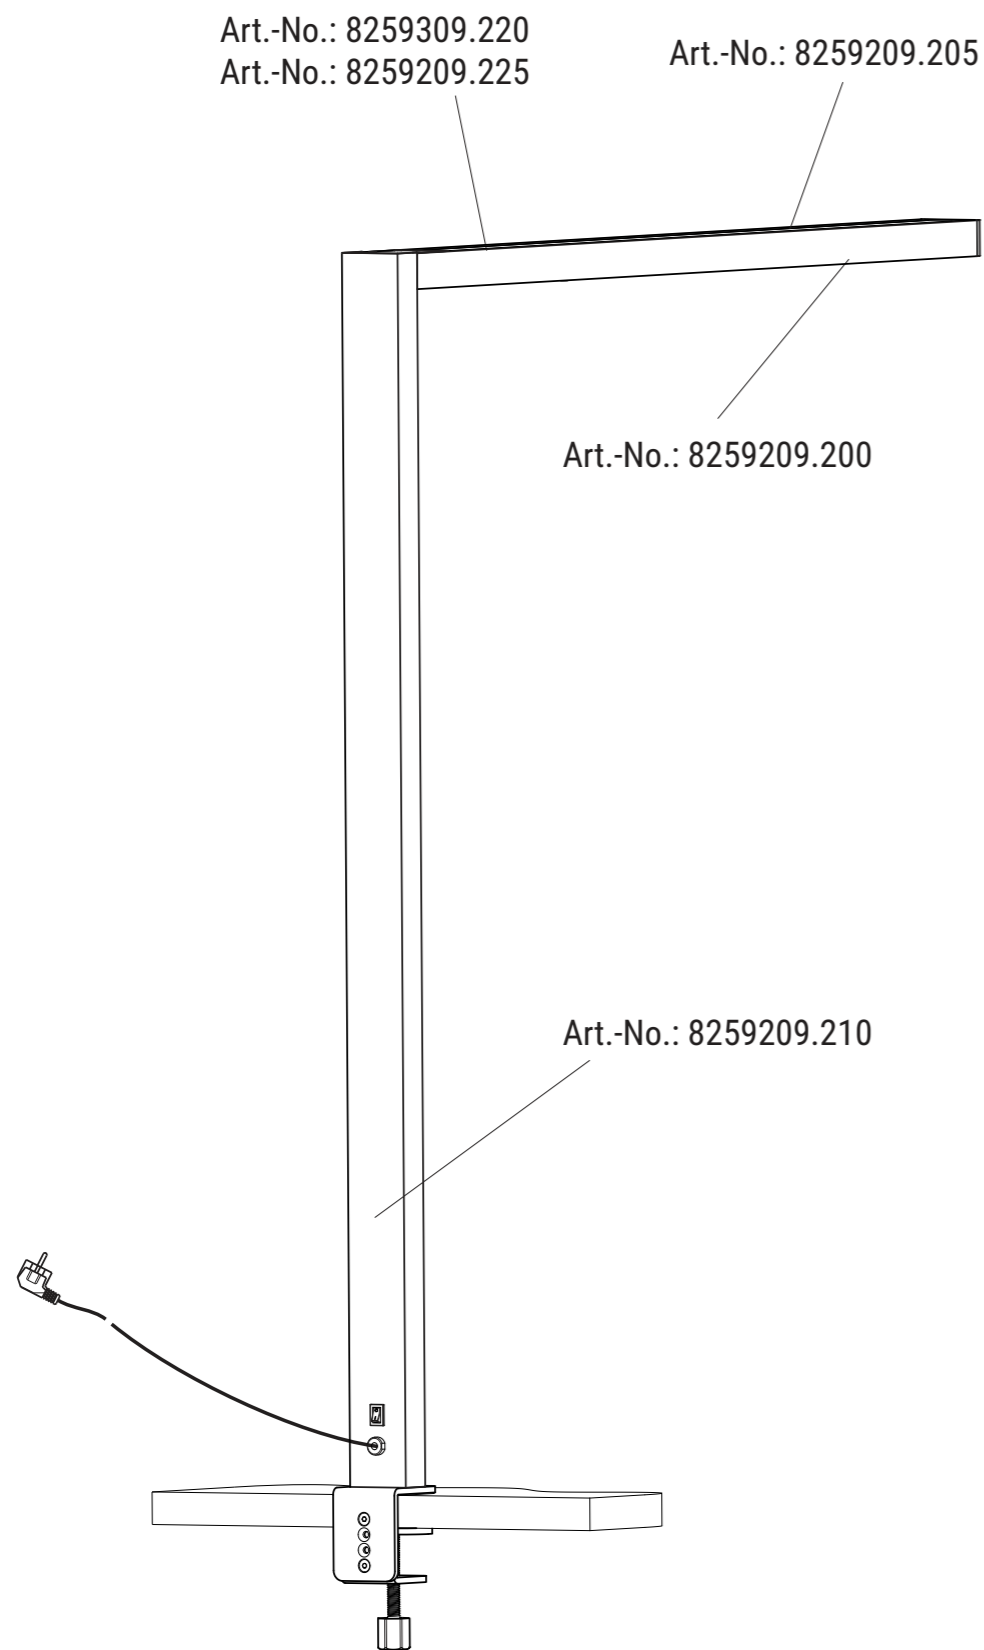

Bewegungssensor / Motion Sensor & Tageslicht-Sensor / Daylight Sensor

A

Bewegungssensor / Motion Sensor

B

Tageslicht-Sensor / Daylight Sensor

Ersatzteile (spare parts):

Art.-No.: 8259209.205

Art.-No.: 8259209.200