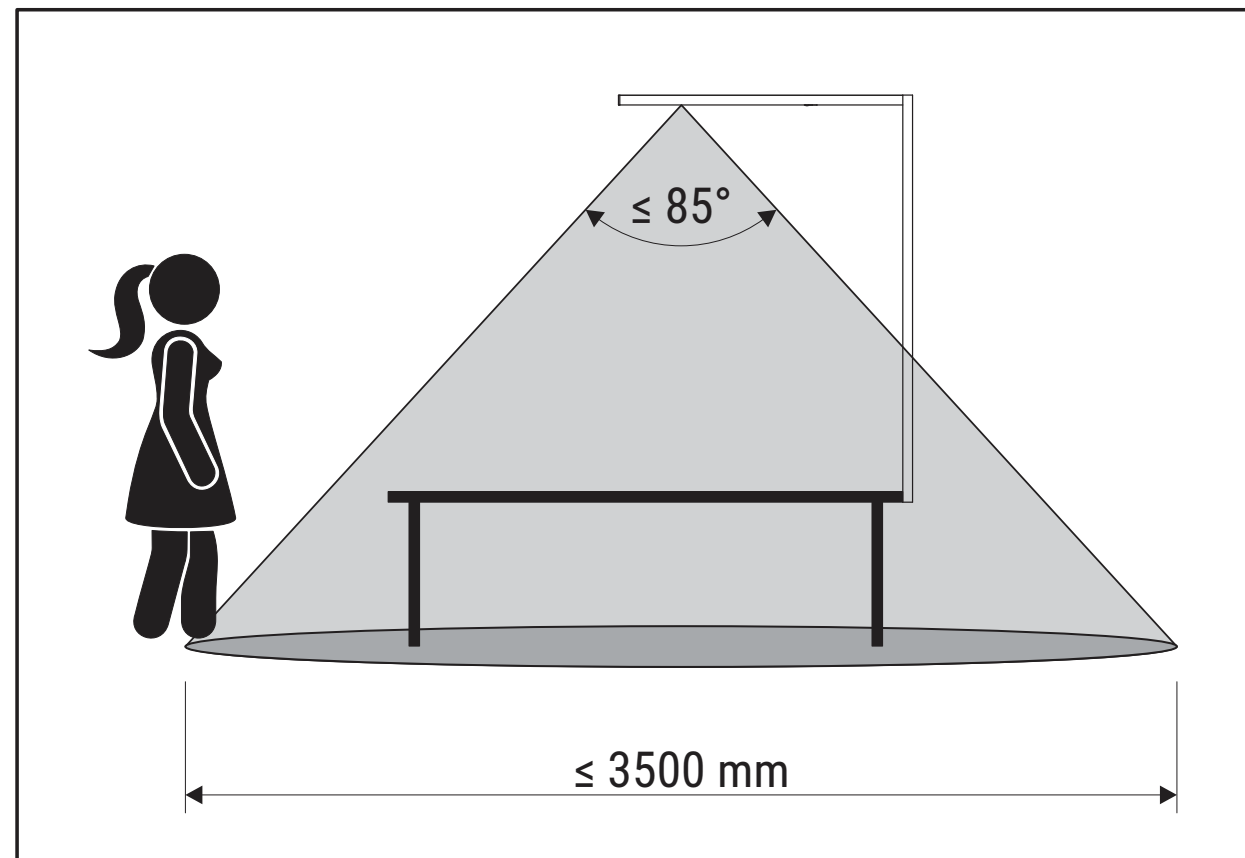

A

Bewegungssensor / Motion Sensor