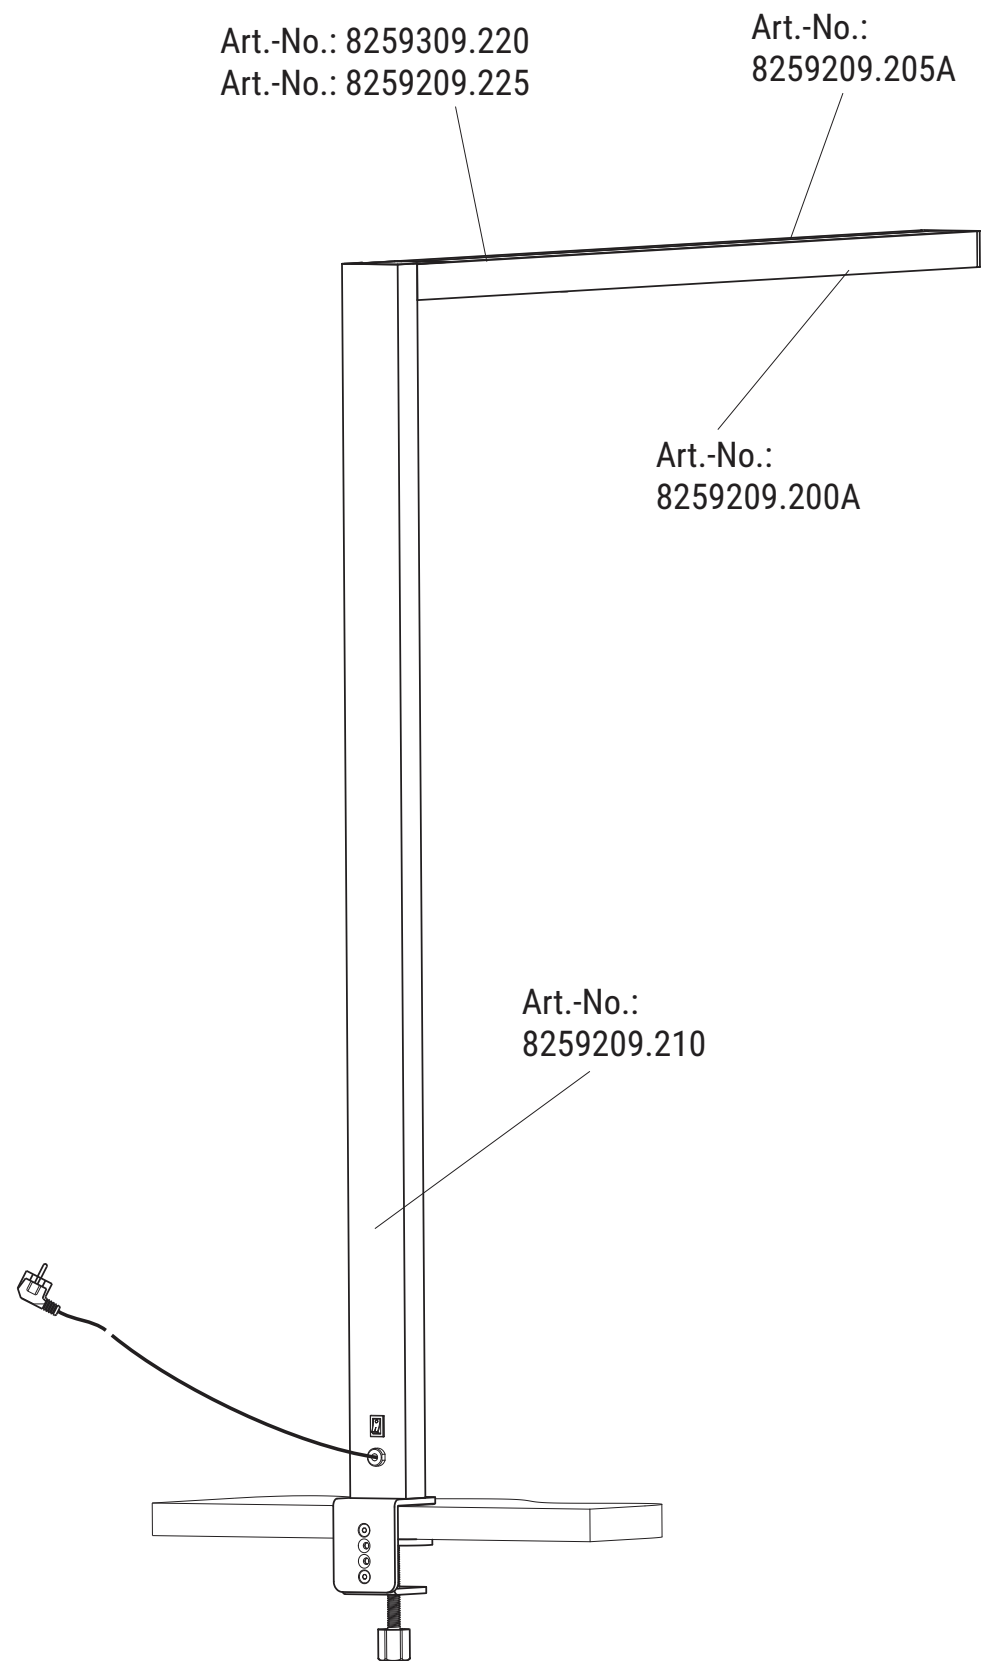

Bewegungssensor / Motion Sensor & Tageslicht-Sensor / Daylight Sensor

A

Bewegungssensor / Motion Sensor

B

Tageslicht-Sensor / Daylight Sensor

Ersatzteile (spare parts):

Art.-No.: 8259209.205A

Art.-No.: 8259209.200A