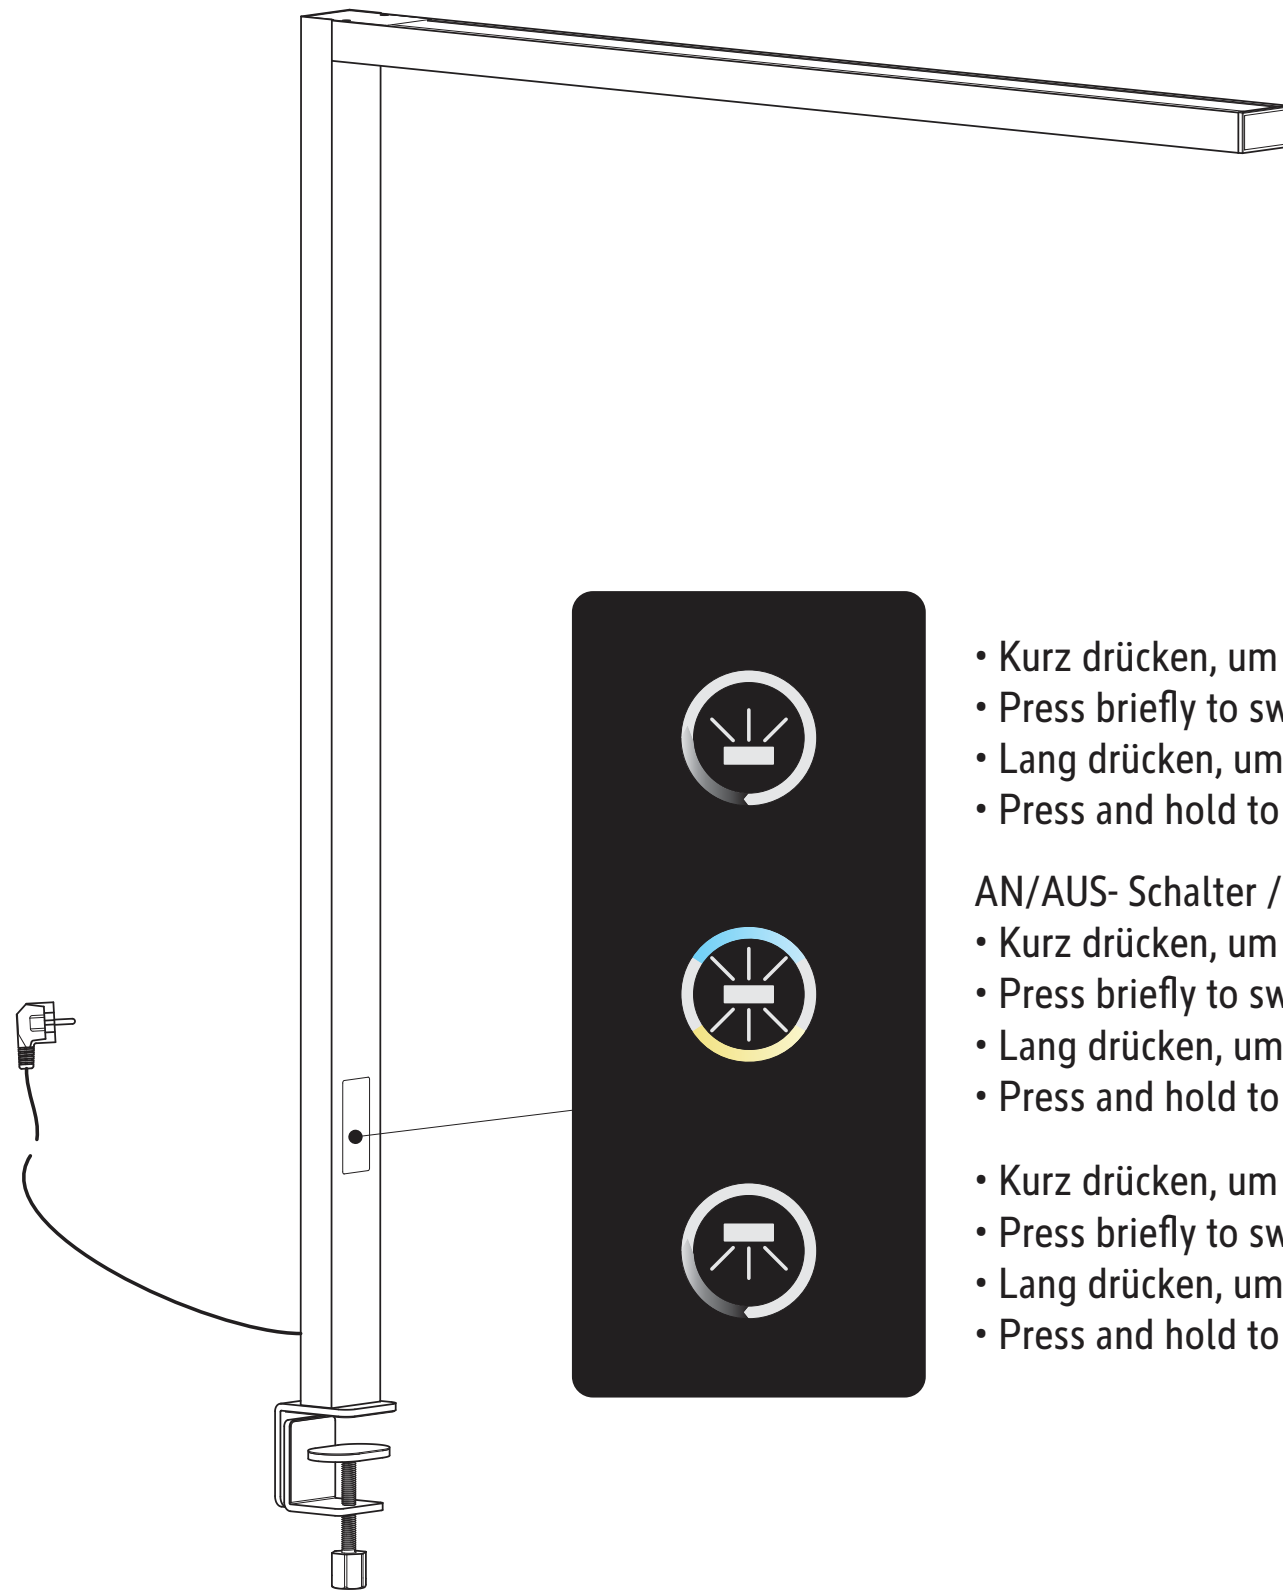

3

4

5

- Kurz drücken, um das indirekte Licht ein- oder auszuschalten.
- Press briefly to switch the indirect light on or off.
- Lang drücken, um das indirekte Licht zu dimmen.
- Press and hold to dim the indirect light.

AN/AUS- Schalter / ON/OFF switch

- Kurz drücken, um die komplette Leuchte ein- oder auszuschalten. (Letzte Einstellung wird gespeichert.)
- Press briefly to switch the entire lamp on or off. (Last setting will be saved.)
- Lang drücken, um die Farbtemperatur zu verändern. (Kurze Unterbrechung bewirkt Richtungswechsel.)
- Press and hold to change the colour temperature. (Brief interruption changes the direction.)

- Kurz drücken, um das direkte Licht ein- oder auszuschalten.
- Press briefly to switch the direct light on or off.
- Lang drücken, um das direkte Licht zu dimmen.
- Press and hold to dim the direct light.