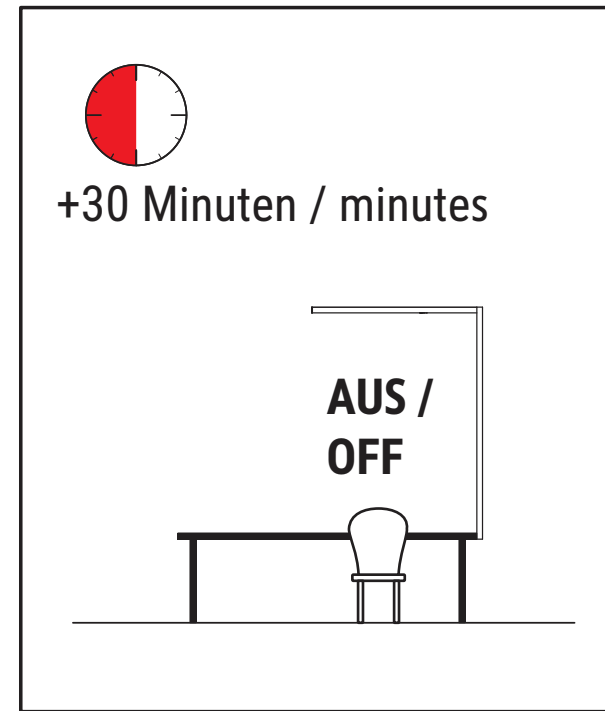

A

Bewegungssensor / Motion Sensor