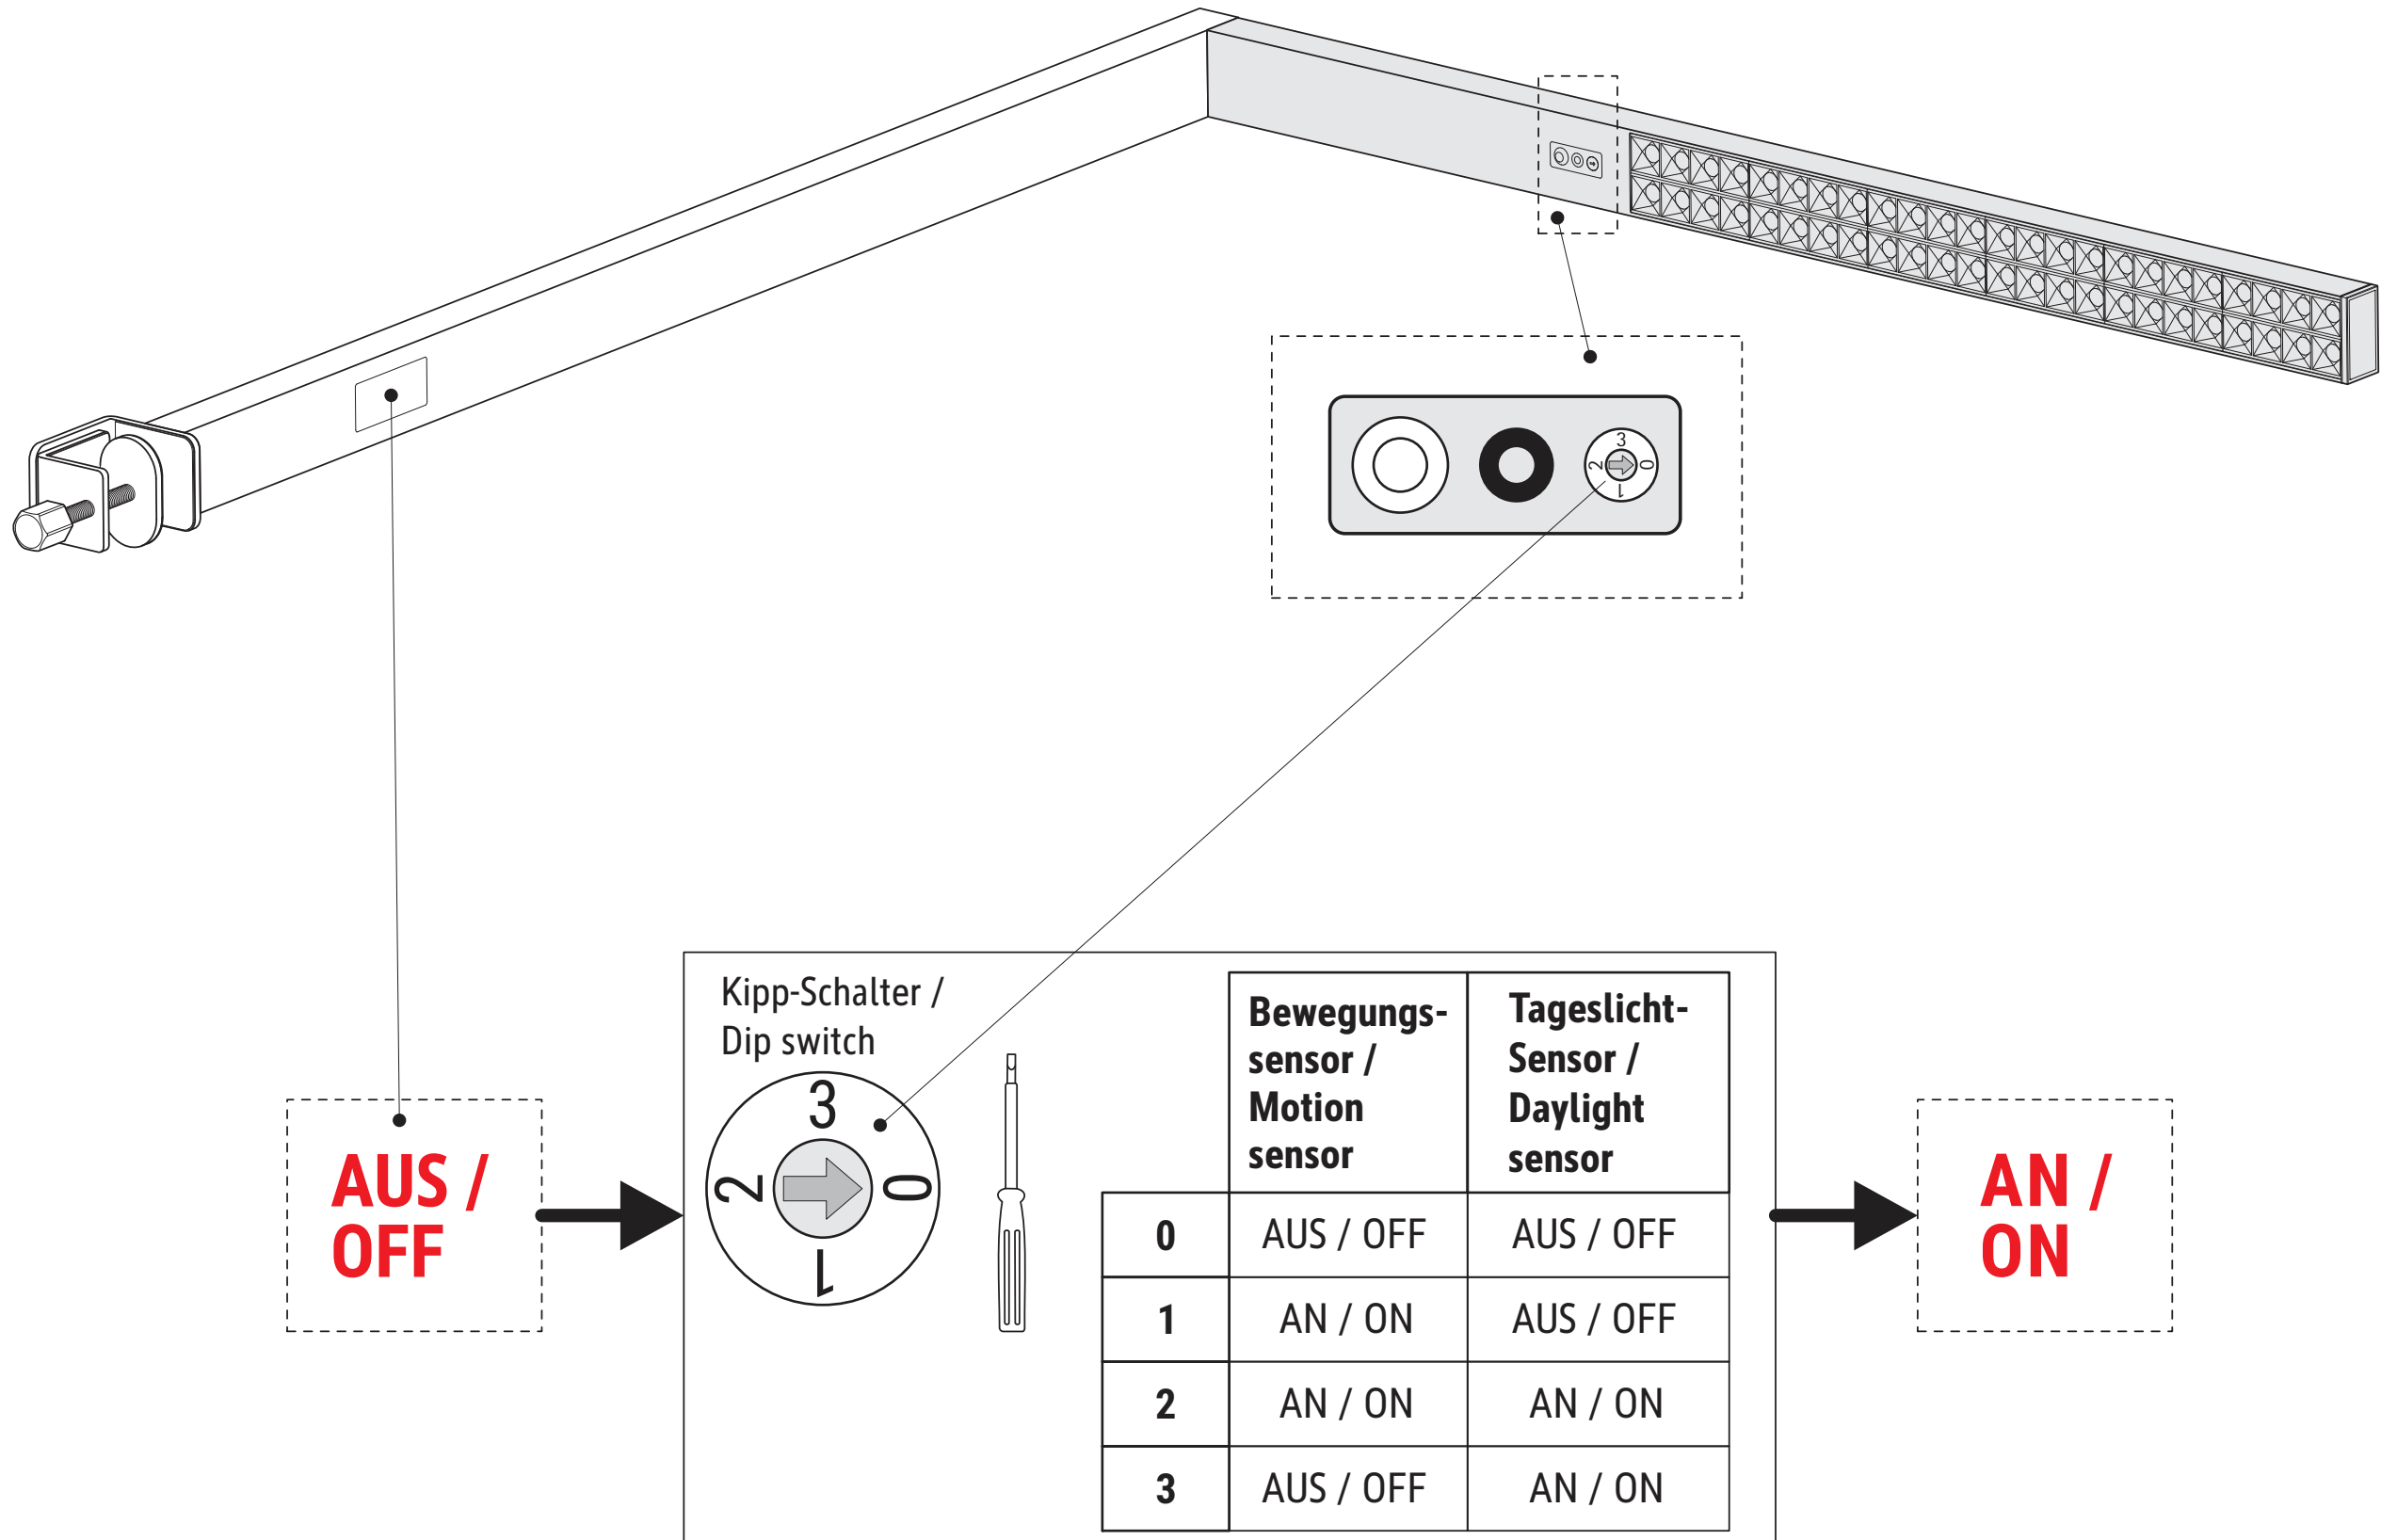

Bewegungssensor / Motion Sensor & Tageslicht-Sensor / Daylight Sensor