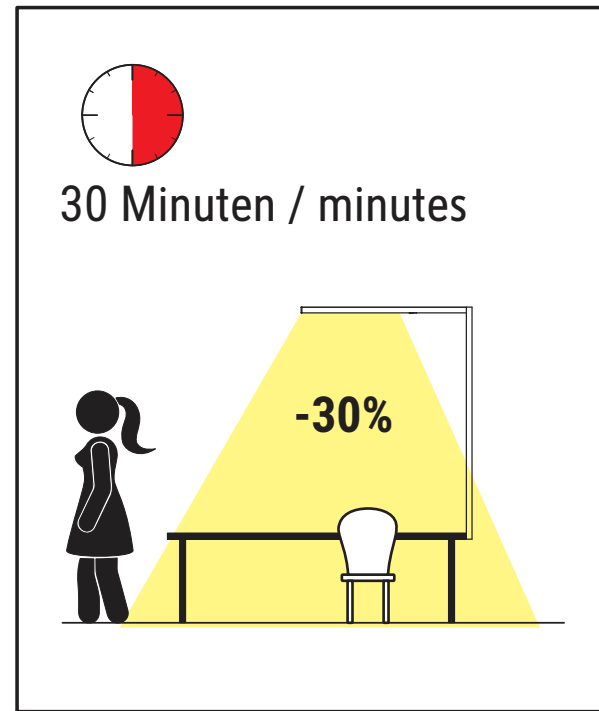

A

Bewegungssensor / Motion Sensor