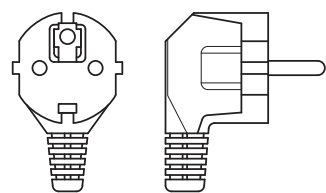

200-240V~
50/60 Hz
80W