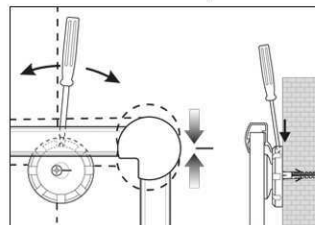

Art. No.	Colour	EAN-Code	Tariff-No.	Board size	Pack size / PU	Weight	PU
6309284	grey	4002390032483	96100000	60 x 90 cm	93 x 79 x 4 cm	6.555 kg	1 set(s).

Tableau blanc MAULpro, ensemble complet

1. visser le plot

2. accrocher le tableau et ajuster

3. visser les coins

- **Le maximum en termes de stabilité, fonctionnalité et qualité**
- **Livré avec : 4 marqueurs, 1 brosse de nettoyage, 1 auget, 10 aimants, 2 cavaliers porte-bloc et 1 bloc de conférence**
- **Fabriqué en Allemagne, certificat GS (sécurité garantie) TÜV Thüringen**
- **3 ans de garantie, 5 ans sur la surface sous réserve d'utilisation adéquate**
- **Solide : robuste cadre en aluminium anodisé argent**
- **Une meilleure adhérence magnétique : surface en tôle d'acier plastifiée sur un cœur rigide en technique sandwich**
- **Faible poids, montage facile : un ajustement jusqu'à 6 mm est possible après accrochage grâce aux plots excentriques brevetés MAUL**
- Triple usage : pour aimants et marqueurs pour tableau blanc, très bon effaçage à sec
- Format portrait ou paysage
- Robuste surface laquée, adaptée à une utilisation permanente
- Ménage le mur : l'air circule entre le tableau et la paroi
- Livré avec : 4 marqueurs XL (noir, rouge, vert et bleu), une grande brosse de nettoyage aimantée avec tension automatique de la bande en non-tissé, 1 auget, 10 aimants ronds avec bord à facettes Ø 30 mm (5 rouges et 5 bleus), un jeu de deux cavaliers porte-bloc coulissants, un bloc de conférence 20 pages de 36 x 54 cm
- Recyclable à 98%, production écologique dans une de nos usines locales
- Avec matériel de montage>
- Emballage recyclable
- Le code couleur se réfère à la couleur de l'auget
- Le certificat GS (sécurité garantie) ne concerne que le tableau
- Garantie: 3 ans

Réf	Coloris	Code EAN	Code douanier	Dimensions tableau	Dim. U.V.	Poids	U.V.
6309284	gris	4002390032483	96100000	60 x 90 cm	93 x 79 x 4 cm	6,555 kg	1 jeu.

Whiteboard MAULpro, complete set

1. montage-element vastschroeven