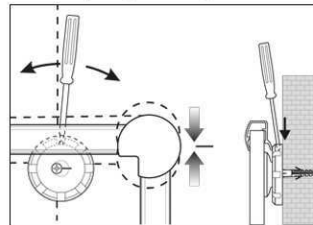

Réf	Coloris	Code EAN	Code douanier	Dimensions tableau	Dim. U.V.	Poids	U.V.
6309284	gris	4002390032483	96100000	60 x 90 cm	93 x 79 x 4 cm	6,555 kg	1 jeu.

Whiteboard MAULpro, complete set

1. montage-element vastschroeven

2. Board ophangen en aanpassen

3. Board aan de hoeken vastschroeven

- **Het maximum aan stabiliteit, functionaliteit en kwaliteit**
- **Inclusief: 4 markers, bordwisser, 10 magneten, flipoverblokhouders en blok (details onderaan)**
- **Made in Germany, TÜV-GS certificaat (Geprüfte Sicherheit)**
- **Garantie 3 jaar, 5 jaar op de oppervlakte bij passend gebruik**
- **Hoogste stabiliteit: robuust frame van zilver geëloxeerd aluminium, ca. 1,3 mm dik**
- **Meer hechtcracht: extradikke staal-oppervlakte in sandwich-techniek**
- **Gering gewicht, eenvoudige montage, exacte waterpas afstelling gaat d.m.v. excentrische ophangelementen na de montage tot 6 mm**
- Driezijdige functionaliteit: magneethoudend, beschrijfbaar en droog afwisbaar
- Zowel hoog als dwars te monteren
- Robuuste werkvlak van met kunststof overtrokken plaatstaal
- Luchtcirculatie tussen bord en wand
- Accessoires: 4 markeerstiften XL in de kleuren zwart, rood, groen en blauw, een grote magnetische bordwisser met vliesspaninrichting, 10 ronde magneten met facetrand Ø 30 mm, rood en blauw van elk 5, een set van 2 verschuifbare flipoverblokhouders, 20-vel-flipoverblok 36 x 54 cm
- Tot 98 % recyclebaar, milieuvriendelijk geproduceerd in Duitsland
- Incl. montagemateriaal
- Recyclebare verpakking
- Kleuraanduiding heeft betrekking op aflegbakje
- Het GS-teken heeft alleen betrekking op het bord
- garantie: 3 jaar