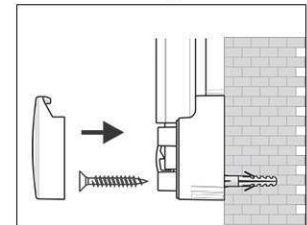

3. Screw the board tight at the corners