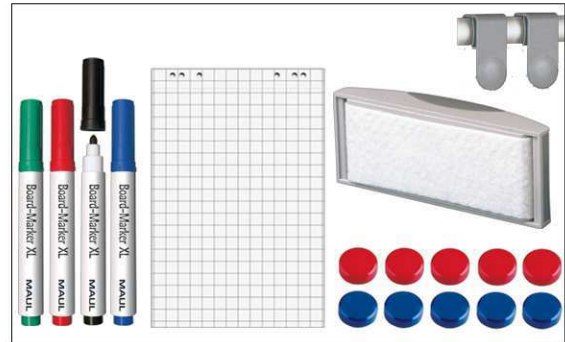

Whiteboard MAULpro, Komplett-Set

1. Montage-Element anschrauben

2. Board einhängen und justieren

3. Board an den Ecken festschrauben

- **Das Maximum an Stabilität, Funktion und Qualität**
- **Inklusive: 4 Marker, Tafelwischer, Ablageschale, 10 Magnete, Flipchart-Blockhalter und Block**
- **Made in Germany, GS-Zeichen TÜV Thüringen**
- **Garantie 3 Jahre, 5 Jahre auf die Oberfläche bei sachgemäßer Verwendung**
- **Höchste Stabilität: Robustes Rahmenprofil aus silbereloxiertem Aluminium**
- **Mehr Haftkraft: Stahl-Arbeitsfläche, kunststoffbeschichtet, auf formstabilem Kern in Sandwichtechnik**
- **Geringes Gewicht, leichte Montage: Bequem nach dem Aufhängen bis zu 6 mm nachjustieren mit patentiertem MAUL-Exzenter-Element**
- 3fach-Nutzen: Magnethaftend, beschrift- und sehr gut trocken abwischbar
- Quer- oder Hochformat
- Robust: Arbeitsfläche kunststoffbeschichtet, geeignet für permanenten Gebrauch
- Schont die Wand: Zwischen Arbeitsfläche und Wand zirkuliert Luft
- Inklusive: 4 Marker XL in schwarz, rot, grün und blau, ein großer, magnethaftender Tafelwischer mit Vlies-Spaneinrichtung, Ablageschale, 10 Facetterand-Magnete Ø 30 mm, je 5 rote und blaue, ein 2er-Set verschiebbare Flipchart-Blockhalter, 20-Blatt-Flipchartblock 36 x 54 cm
- Zu 98% recycelbar, schadstoffarm gefertigt am Standort Deutschland
- Inklusive Montagematerial
- Verpackung recycelbar
- Farbangabe bezieht sich auf Ablageschale
- Das GS-Zeichen bezieht sich nur auf das Board
- Garantie: 3 Jahre