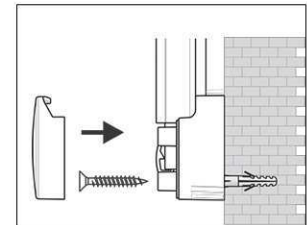

Réf	Coloris	Code EAN	Code douanier	Dimensions tableau	Dim. U.V.	Poids	U.V.
6309284	gris	4002390032483	96100000	60 x 90 cm	93 x 79 x 4 cm	6,555 kg	1 jeu.

Whiteboard MAULpro, complete set

1. montage-element vastschroeven

2. Board ophangen en aanpassen

3. Board aan de hoeken vastschroeven

- **Het maximum aan stabiliteit, functionaliteit en kwaliteit**
- **Inclusief: 4 markers, bordwisser, 10 magneten, flipoverblokhouders en blok (details onderaan)**
- **Made in Germany, TÜV-GS certificaat (Geprüfte Sicherheit)**
- **Garantie 3 jaar, 5 jaar op de oppervlakte bij passend gebruik**
- **Hoogste stabiliteit: robuust frame van zilver geëloxeerd aluminium, ca. 1,3 mm dik**
- **Meer hechtcracht: extradikke staal-oppervlakte in sandwich-techniek**
- **Gering gewicht, eenvoudige montage, exacte waterpas afstelling gaat d.m.v. excentrische ophangelementen na de montage tot 6 mm**
- Driezijdige functionaliteit: magneethoudend, beschrijfbaar en droog afwisbaar
- Zowel hoog als dwars te monteren
- Robuuste werkvlak van met kunststof overtrokken plaatstaal
- Luchtcirculatie tussen bord en wand
- Accessoires: 4 markeerstiften XL in de kleuren zwart, rood, groen en blauw, een grote magnetische bordwisser met vliesspaninrichting, 10 ronde magneten met facetrand Ø 30 mm, rood en blauw van elk 5, een set van 2 verschuifbare flipoverblokhouders, 20-vel-flipoverblok 36 x 54 cm
- Tot 98 % recyclebaar, milieuvriendelijk geproduceerd in Duitsland
- Incl. montagemateriaal
- Recyclebare verpakking
- Kleuraanduiding heeft betrekking op aflegbakje
- Het GS-teken heeft alleen betrekking op het bord
- garantie: 3 jaar