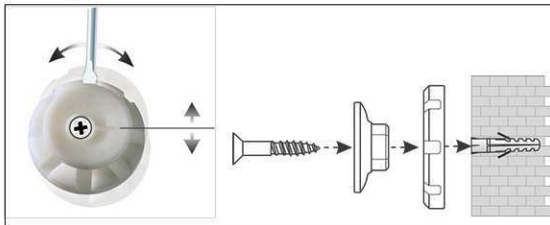

2. accrocher le tableau et ajuster

3. visser les coins

- **Le maximum en termes de stabilité, fonctionnalité et qualité**
- **Livré avec : 4 marqueurs, 1 brosse de nettoyage, 1 auget, 10 aimants, 2 cavaliers porte-bloc et 1 bloc de conférence**
- **Fabriqué en Allemagne, certificat GS (sécurité garantie) TÜV Thüringen**
- **3 ans de garantie, 5 ans sur la surface sous réserve d'utilisation adéquate**
- **Solide : robuste cadre en aluminium anodisé argent**
- **Une meilleure adhérence magnétique : surface en tôle d'acier plastifiée sur un cœur rigide en technique sandwich**
- **Faible poids, montage facile : un ajustement jusqu'à 6 mm est possible après accrochage grâce aux plots excentriques brevetés MAUL**
- Triple usage : pour aimants et marqueurs pour tableau blanc, très bon effaçage à sec
- Format portrait ou paysage
- Robuste surface laquée, adaptée à une utilisation permanente
- Ménage le mur : l'air circule entre le tableau et la paroi
- Livré avec : 4 marqueurs XL (noir, rouge, vert et bleu), une grande brosse de nettoyage aimantée avec tension automatique de la bande en non-tissé, 1 auget, 10 aimants ronds avec bord à facettes Ø 30 mm (5 rouges et 5 bleus), un jeu de deux cavaliers porte-bloc coulissants, un bloc de conférence 20 pages de 36 x 54 cm
- Recyclable à 98%, production écologique dans une de nos usines locales
- Avec matériel de montage>
- Emballage recyclable
- Le code couleur se réfère à la couleur de l'auget
- Le certificat GS (sécurité garantie) ne concerne que le tableau
- Garantie: 3 ans

Réf	Coloris	Code EAN	Code douanier	Dimensions tableau	Dim. U.V.	Poids	U.V.
6309284	gris	4002390032483	96100000	60 x 90 cm	93 x 79 x 4 cm	6,555 kg	1 jeu.

Whiteboard MAULpro, complete set

1. montage-element vastschroeven