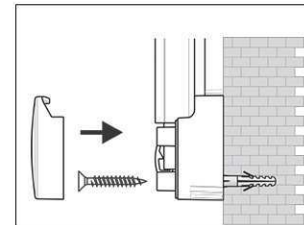

Whiteboard MAULpro, Komplett-Set

1. Montage-Element anschrauben

2. Board einhängen und justieren

3. Board an den Ecken festschrauben

- **Das Maximum an Stabilität, Funktion und Qualität**
- **Inklusive: 4 Marker, Tafelwischer, Ablageschale, 10 Magnete, Flipchart-Blockhalter und Block**
- **Made in Germany, GS-Zeichen TÜV Thüringen**
- **Garantie 3 Jahre, 5 Jahre auf die Oberfläche bei sachgemäßer Verwendung**
- **Höchste Stabilität: Robustes Rahmenprofil aus silbereloxiertem Aluminium**
- **Mehr Haftkraft: Stahl-Arbeitsfläche, kunststoffbeschichtet, auf formstabilem Kern in Sandwichtechnik**
- **Geringes Gewicht, leichte Montage: Bequem nach dem Aufhängen bis zu 6 mm nachjustieren mit patentiertem MAUL-Exzenter-Element**
- 3fach-Nutzen: Magnethaftend, beschrift- und sehr gut trocken abwischbar
- Quer- oder Hochformat
- Robust: Arbeitsfläche kunststoffbeschichtet, geeignet für permanenten Gebrauch
- Schont die Wand: Zwischen Arbeitsfläche und Wand zirkuliert Luft
- Inklusive: 4 Marker XL in schwarz, rot, grün und blau, ein großer, magnethaftender Tafelwischer mit Vlies-Spaneinrichtung, Ablageschale, 10 Facetterand-Magnete Ø 30 mm, je 5 rote und blaue, ein 2er-Set verschiebbare Flipchart-Blockhalter, 20-Blatt-Flipchartblock 36 x 54 cm
- Zu 98% recycelbar, schadstoffarm gefertigt am Standort Deutschland
- Inklusive Montagematerial
- Verpackung recycelbar
- Farbangabe bezieht sich auf Ablageschale
- Das GS-Zeichen bezieht sich nur auf das Board
- Garantie: 3 Jahre