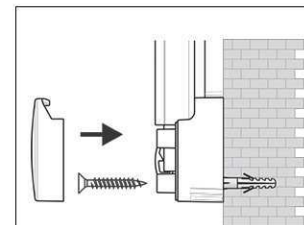

Art. No.	Colour	EAN-Code	Tariff-No.	Board size	Pack size / PU	Weight	PU
6309284	grey	4002390032483	96100000	60 x 90 cm	93 x 79 x 4 cm	6.555 kg	1 set(s).

Tableau blanc MAULpro, ensemble complet

1. visser le plot

2. accrocher le tableau et ajuster

3. visser les coins

- **Le maximum en termes de stabilité, fonctionnalité et qualité**
- **Livré avec : 4 marqueurs, 1 brosse de nettoyage, 1 auget, 10 aimants, 2 cavaliers porte-bloc et 1 bloc de conférence**
- **Fabriqué en Allemagne, certificat GS (sécurité garantie) TÜV Thüringen**
- **3 ans de garantie, 5 ans sur la surface sous réserve d'utilisation adéquate**
- **Solide : robuste cadre en aluminium anodisé argent**
- **Une meilleure adhérence magnétique : surface en tôle d'acier plastifiée sur un cœur rigide en technique sandwich**
- **Faible poids, montage facile : un ajustement jusqu'à 6 mm est possible après accrochage grâce aux plots excentriques brevetés MAUL**
- Triple usage : pour aimants et marqueurs pour tableau blanc, très bon effaçage à sec
- Format portrait ou paysage
- Robuste surface laquée, adaptée à une utilisation permanente
- Ménage le mur : l'air circule entre le tableau et la paroi
- Livré avec : 4 marqueurs XL (noir, rouge, vert et bleu), une grande brosse de nettoyage aimantée avec tension automatique de la bande en non-tissé, 1 auget, 10 aimants ronds avec bord à facettes Ø 30 mm (5 rouges et 5 bleus), un jeu de deux cavaliers porte-bloc coulissants, un bloc de conférence 20 pages de 36 x 54 cm
- Recyclable à 98%, production écologique dans une de nos usines locales
- Avec matériel de montage>
- Emballage recyclable
- Le code couleur se réfère à la couleur de l'auget
- Le certificat GS (sécurité garantie) ne concerne que le tableau
- Garantie: 3 ans