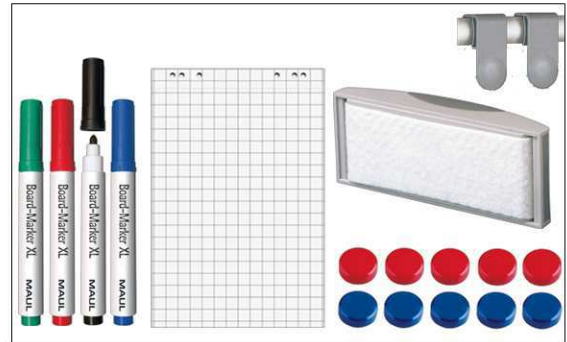

2. Board ophangen en aanpassen

3. Board aan de hoeken vastschroeven

- **Het maximum aan stabiliteit, functionaliteit en kwaliteit**
- **Inclusief: 4 markers, bordwisser, 10 magneten, flipoverblokhouders en blok (details onderaan)**
- **Made in Germany, TÜV-GS certificaat (Geprüfte Sicherheit)**
- **Garantie 3 jaar, 5 jaar op de oppervlakte bij passend gebruik**
- **Hoogste stabiliteit: robuust frame van zilver geëloxeerd aluminium, ca. 1,3 mm dik**
- **Meer hechtcracht: extradikke staal-oppervlakte in sandwich-techniek**
- **Gering gewicht, eenvoudige montage, exacte waterpas afstelling gaat d.m.v. excentrische ophangelementen na de montage tot 6 mm**
- Driezijdige functionaliteit: magneethoudend, beschrijfbaar en droog afwisbaar
- Zowel hoog als dwars te monteren
- Robuuste werkvlak van met kunststof overtrokken plaatstaal
- Luchtcirculatie tussen bord en wand
- Accessoires: 4 markeerstiften XL in de kleuren zwart, rood, groen en blauw, een grote magnetische bordwisser met vliesspaninrichting, 10 ronde magneten met facetrand Ø 30 mm, rood en blauw van elk 5, een set van 2 verschuifbare flipoverblokhouders, 20-vel-flipoverblok 36 x 54 cm
- Tot 98 % recyclebaar, milieuvriendelijk geproduceerd in Duitsland
- Incl. montagemateriaal
- Recyclebare verpakking
- Kleuraanduiding heeft betrekking op aflegbakje
- Het GS-teken heeft alleen betrekking op het bord
- garantie: 3 jaar

Art. nr.	Kleur	EAN-Code	Dounanecode	Maten board	Verpakkingsmaat / VE	Gewicht	VE
6309284	grijs	4002390032483	96100000	60 x 90 cm	93 x 79 x 4 cm	6,555 kg	1 set.

Whiteboard MAULpro, Set completo

1. Screw on mounting element