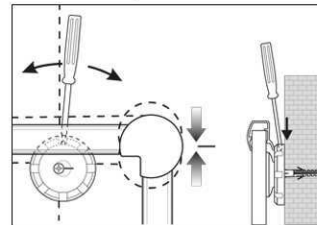

2. Attach and adjust board