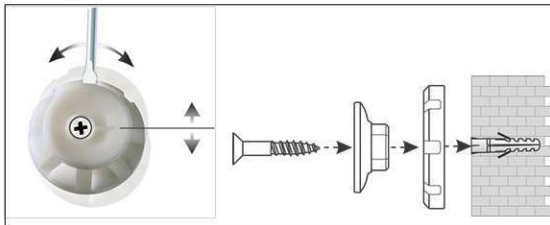

Whiteboard MAULpro, Komplett-Set

1. Montage-Element anschrauben

2. Board einhängen und justieren

3. Board an den Ecken festschrauben

- **Das Maximum an Stabilität, Funktion und Qualität**
- **Inklusive: 4 Marker, Tafelwischer, Ablageschale, 10 Magnete, Flipchart-Blockhalter und Block**
- **Made in Germany, GS-Zeichen TÜV Thüringen**
- **Garantie 3 Jahre, 5 Jahre auf die Oberfläche bei sachgemäßer Verwendung**
- **Höchste Stabilität: Robustes Rahmenprofil aus silbereloxiertem Aluminium**
- **Mehr Haftkraft: Stahl-Arbeitsfläche, kunststoffbeschichtet, auf formstabilem Kern in Sandwichtechnik**
- **Geringes Gewicht, leichte Montage: Bequem nach dem Aufhängen bis zu 6 mm nachjustieren mit patentiertem MAUL-Exzenter-Element**
- 3fach-Nutzen: Magnethaftend, beschrift- und sehr gut trocken abwischbar
- Quer- oder Hochformat
- Robust: Arbeitsfläche kunststoffbeschichtet, geeignet für permanenten Gebrauch
- Schont die Wand: Zwischen Arbeitsfläche und Wand zirkuliert Luft
- Inklusive: 4 Marker XL in schwarz, rot, grün und blau, ein großer, magnethaftender Tafelwischer mit Vlies-Spaneinrichtung, Ablageschale, 10 Facetterand-Magnete Ø 30 mm, je 5 rote und blaue, ein 2er-Set verschiebbare Flipchart-Blockhalter, 20-Blatt-Flipchartblock 36 x 54 cm
- Zu 98% recycelbar, schadstoffarm gefertigt am Standort Deutschland
- Inklusive Montagematerial
- Verpackung recycelbar
- Farbangabe bezieht sich auf Ablageschale
- Das GS-Zeichen bezieht sich nur auf das Board
- Garantie: 3 Jahre