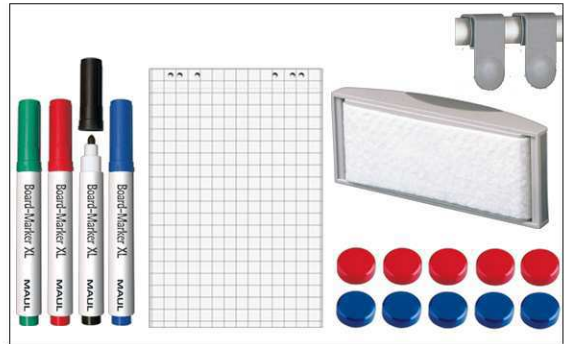

2. Attach and adjust board

3. Screw the board tight at the corners

Whiteboard MAULpro, coated steel, complete-set