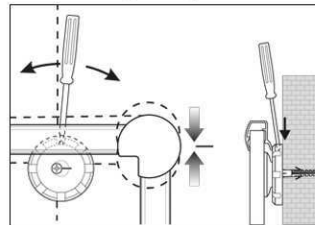

Whiteboard MAULpro, Komplett-Set

1. Montage-Element anschrauben

2. Board einhängen und justieren

3. Board an den Ecken festschrauben

- **Das Maximum an Stabilität, Funktion und Qualität**
- **Inklusive: 4 Marker, Tafelwischer, Ablageschale, 10 Magnete, Flipchart-Blockhalter und Block**
- **Made in Germany, GS-Zeichen TÜV Thüringen**
- **Garantie 3 Jahre, 5 Jahre auf die Oberfläche bei sachgemäßer Verwendung**
- **Höchste Stabilität: Robustes Rahmenprofil aus silbereloxiertem Aluminium**
- **Mehr Haftkraft: Stahl-Arbeitsfläche, kunststoffbeschichtet, auf formstabilem Kern in Sandwichtechnik**
- **Geringes Gewicht, leichte Montage: Bequem nach dem Aufhängen bis zu 6 mm nachjustieren mit patentiertem MAUL-Exzenter-Element**
- 3fach-Nutzen: Magnethaftend, beschrift- und sehr gut trocken abwischbar
- Quer- oder Hochformat
- Robust: Arbeitsfläche kunststoffbeschichtet, geeignet für permanenten Gebrauch
- Schont die Wand: Zwischen Arbeitsfläche und Wand zirkuliert Luft
- Inklusive: 4 Marker XL in schwarz, rot, grün und blau, ein großer, magnethaftender Tafelwischer mit Vlies-Spaneinrichtung, Ablageschale, 10 Facetterand-Magnete Ø 30 mm, je 5 rote und blaue, ein 2er-Set verschiebbare Flipchart-Blockhalter, 20-Blatt-Flipchartblock 36 x 54 cm
- Zu 98% recycelbar, schadstoffarm gefertigt am Standort Deutschland
- Inklusive Montagematerial
- Verpackung recycelbar
- Farbangabe bezieht sich auf Ablageschale
- Das GS-Zeichen bezieht sich nur auf das Board
- Garantie: 3 Jahre