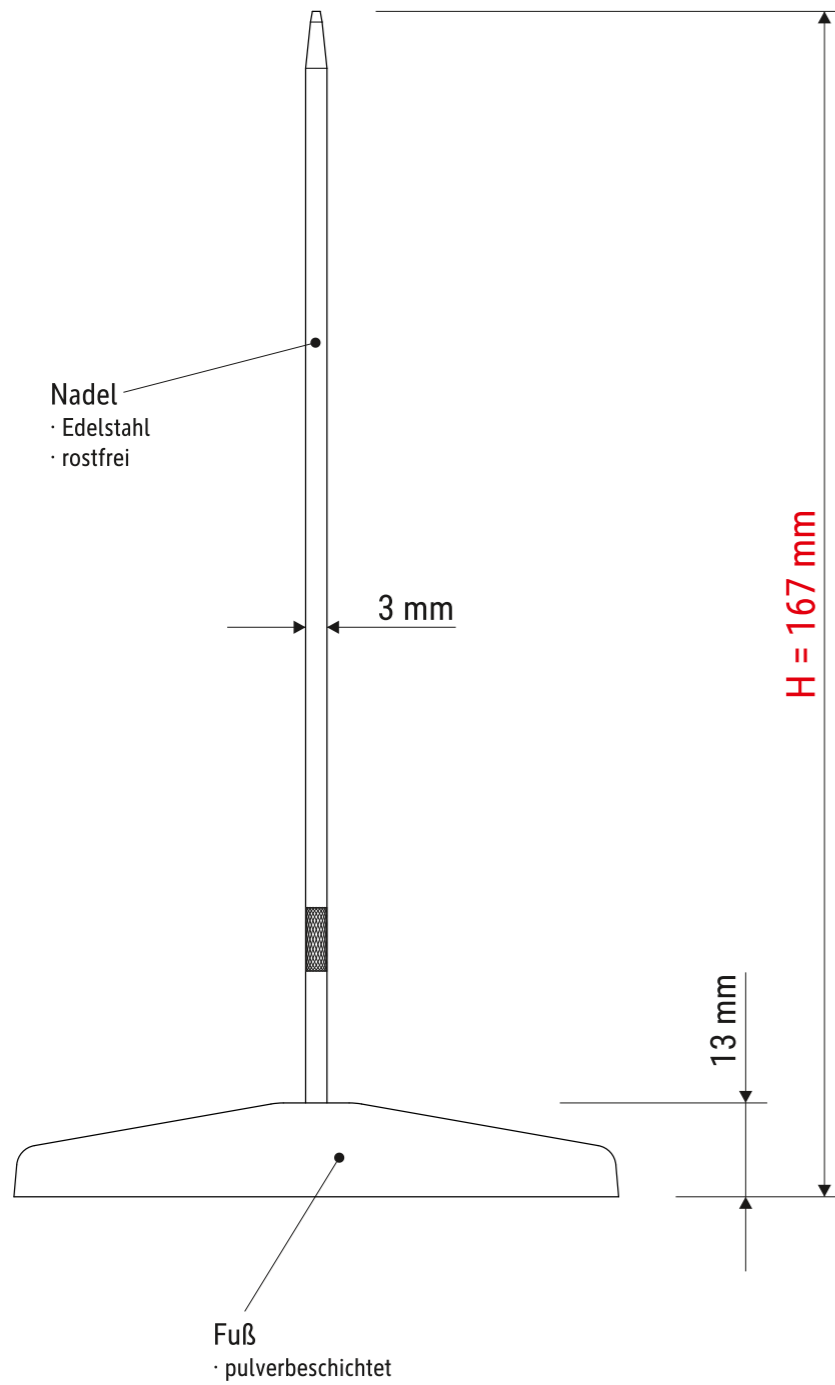

Technisches Datenblatt / Technical Datasheet

Art.-No. 32013

Abmaße Produkt: L x B x H
85 x 85 x 167 mm
Gewicht: 0,089 kg

Verp. Abmaße : L x B x H (1 Stck. in SB-Verp.)
205 x 95 x 18 mm
Gewicht kompl.: 0,109 kg