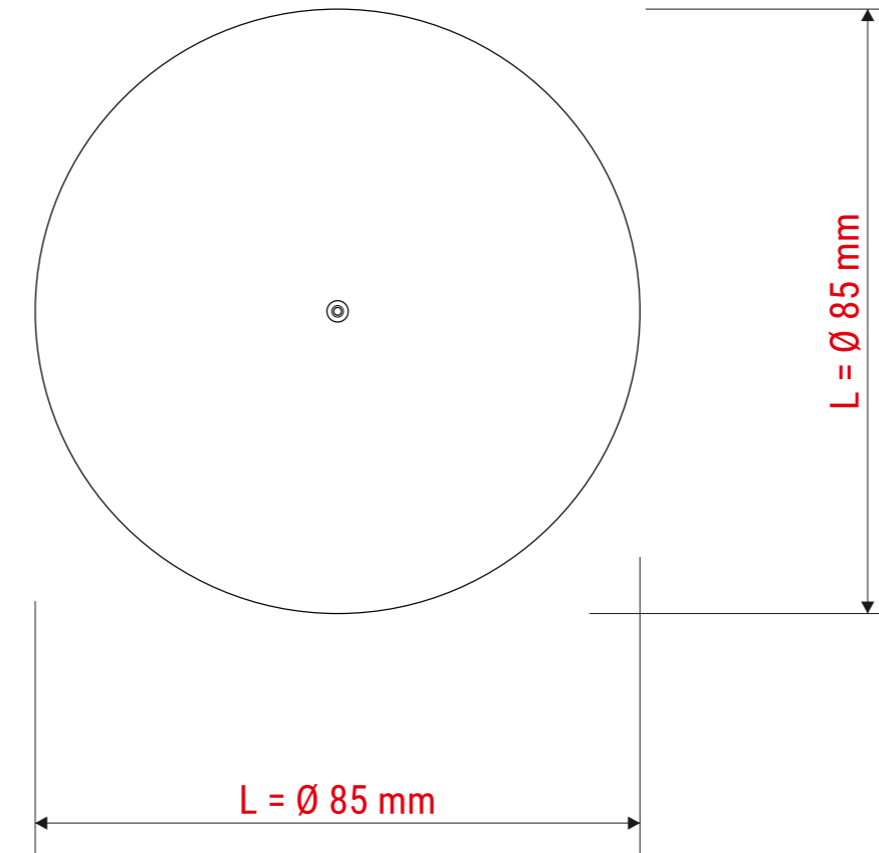

Technisches Datenblatt / Technical Datasheet

Art.-No. 32013

Abmaße Produkt: L x B x H
85 x 85 x 167 mm
Gewicht: 0,089 kg

Verp. Abmaße : L x B x H (1 Stck. in SB-Verp.)
205 x 95 x 18 mm
Gewicht kompl.: 0,109 kg