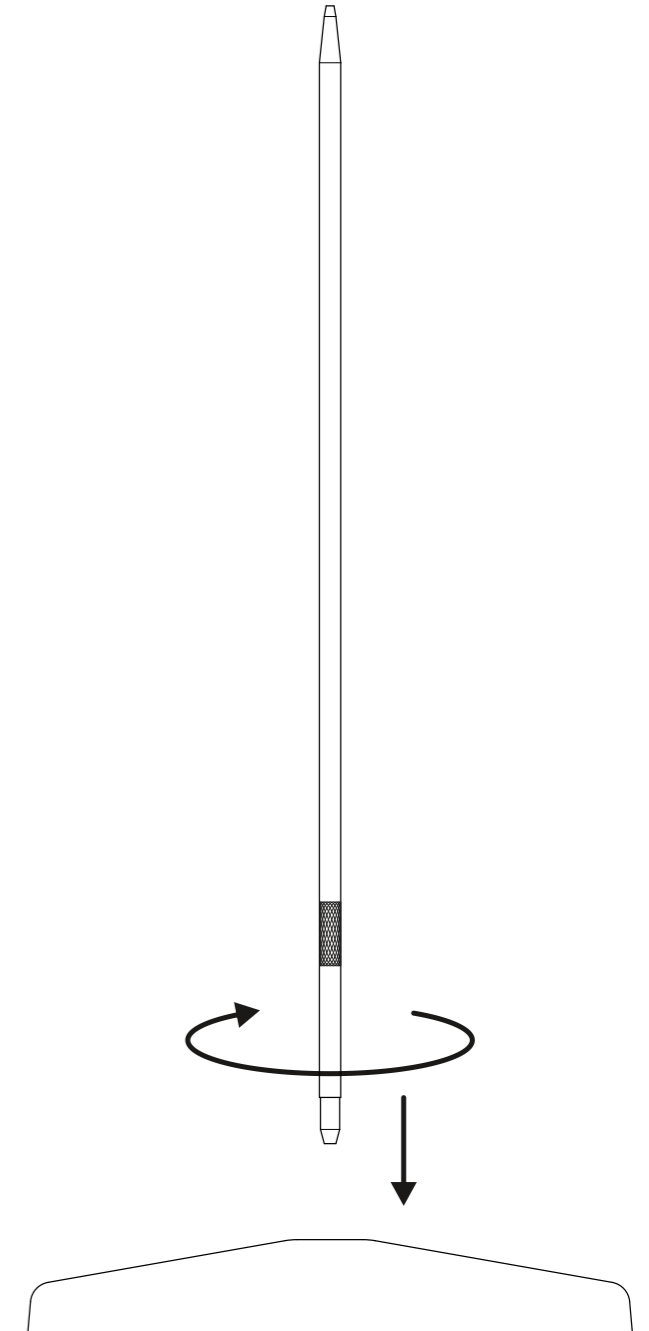

Technisches Datenblatt / Technical Datasheet

Art.-No. 32013

Abmaße Produkt: L x B x H
85 x 85 x 167 mm
Gewicht: 0,089 kg

Verp. Abmaße : L x B x H (1 Stck. in SB-Verp.)
205 x 95 x 18 mm
Gewicht kompl.: 0,109 kg