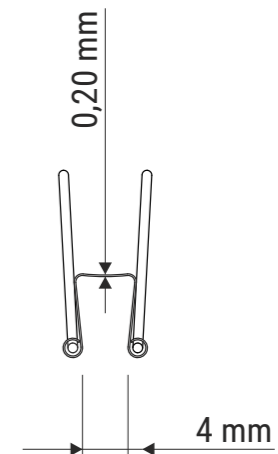

Technisches Datenblatt / Technical Datasheet

Art.-No. 21313

Bügel nach unten geklappt

Bügel nach oben geklappt

Klemmweite 4 mm

Abmaße Produkt: **L x B x H**
25 x 15 x 5 mm
Gewicht kompl.: 0,001 kg

Verp. Abmaße: L x B x H (12 Stck. im Karton)
51 x 30 x 19 mm
Gewicht kompl.: 0,015 kg