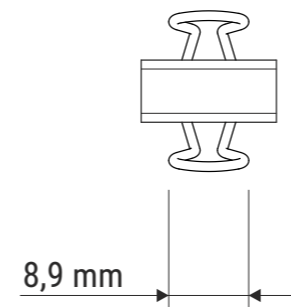

Technisches Datenblatt / Technical Datasheet

Art.-No. 21313

Bügel nach unten geklappt

Bügel nach oben geklappt

Klemmweite 4 mm

Abmaße Produkt: **L x B x H**
25 x 15 x 5 mm
Gewicht kompl.: 0,001 kg

Verp. Abmaße: L x B x H (12 Stck. im Karton)
51 x 30 x 19 mm
Gewicht kompl.: 0,015 kg