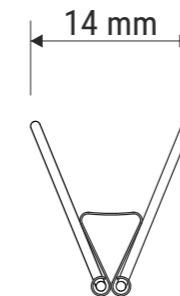

Technisches Datenblatt / Technical Datasheet

Art.-No. 21313

Bügel nach unten geklappt

Bügel nach oben geklappt

Klemmweite 4 mm

Abmaße Produkt: **L x B x H**
25 x 15 x 5 mm
Gewicht kompl.: 0,001 kg

Verp. Abmaße: L x B x H (12 Stck. im Karton)
51 x 30 x 19 mm
Gewicht kompl.: 0,015 kg