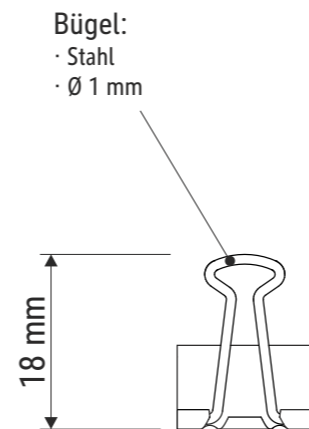

Technisches Datenblatt / Technical Datasheet

Art.-No. 21313

Bügel nach unten geklappt

Bügel nach oben geklappt

Klemmweite 4 mm

Abmaße Produkt: **L x B x H**
25 x 15 x 5 mm
Gewicht kompl.: 0,001 kg

Verp. Abmaße: L x B x H (12 Stck. im Karton)
51 x 30 x 19 mm
Gewicht kompl.: 0,015 kg