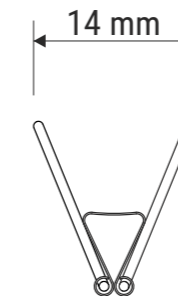

Technisches Datenblatt / Technical Datasheet

Art.-No. 21313

Bügel nach unten geklappt

Bügel nach oben geklappt

Klemmweite 4 mm

Abmaße Produkt: **L x B x H**
25 x 15 x 5 mm
Gewicht kompl.: 0,001 kg

Verp. Abmaße: L x B x H (12 Stck. im Karton)
51 x 30 x 19 mm
Gewicht kompl.: 0,015 kg