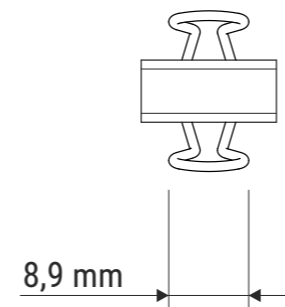

Technisches Datenblatt / Technical Datasheet

Art.-No. 21313

Bügel nach unten geklappt

Bügel nach oben geklappt

Klemmweite 4 mm

Abmaße Produkt: **L x B x H**
25 x 15 x 5 mm
Gewicht kompl.: 0,001 kg

Verp. Abmaße: L x B x H (12 Stck. im Karton)
51 x 30 x 19 mm
Gewicht kompl.: 0,015 kg