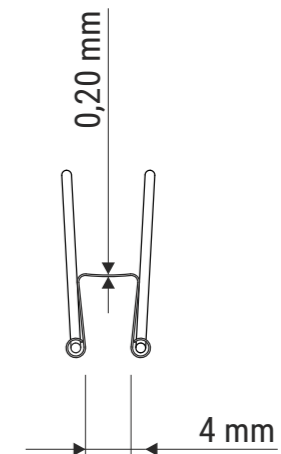

Technisches Datenblatt / Technical Datasheet

Art.-No. 21313

Bügel nach unten geklappt

Bügel nach oben geklappt

Klemmweite 4 mm

Abmaße Produkt: **L x B x H**
25 x 15 x 5 mm
Gewicht kompl.: 0,001 kg

Verp. Abmaße: L x B x H (12 Stck. im Karton)
51 x 30 x 19 mm
Gewicht kompl.: 0,015 kg