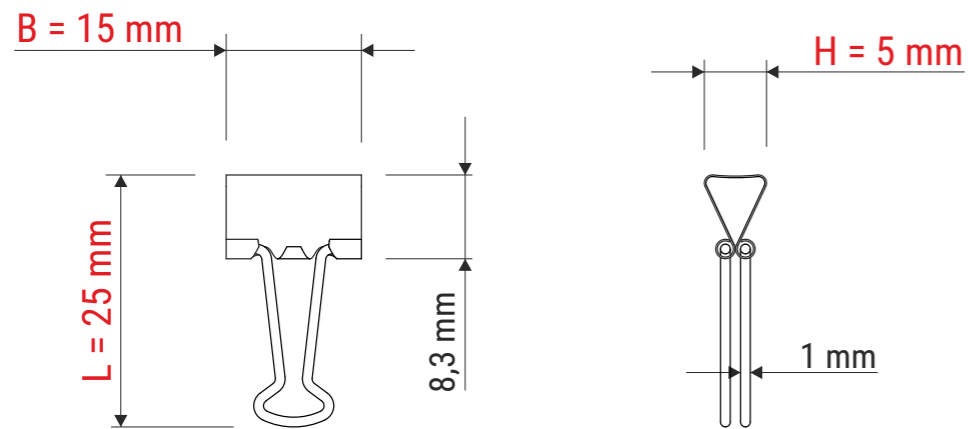

Technisches Datenblatt / Technical Datasheet

Art.-No. 21313

Bügel nach unten geklappt

Bügel nach oben geklappt

Klemmweite 4 mm

Abmaße Produkt: **L x B x H**
25 x 15 x 5 mm
Gewicht kompl.: 0,001 kg

Verp. Abmaße: L x B x H (12 Stck. im Karton)
51 x 30 x 19 mm
Gewicht kompl.: 0,015 kg