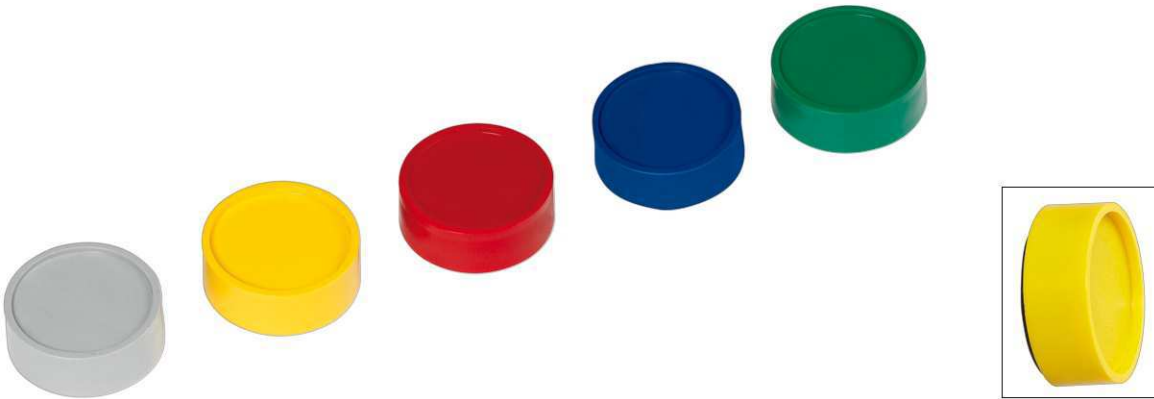

Industriële magneet

- **Stabiel: Huis van onbreekbaar kunststof**
- **Zeer stevig**
- **Made in Germany**
- **Nagenoeg onverwoestbaar: ideaal voor werkplaatsen**
- **Ook geschikt voor productiebedrijven om informatie aan te brengen op machines**
- **Zeer sterk: speciale lijm zorgt ervoor dat de magneetkern in de houder blijft**
- Onderzijde van de magneet afgelakt ter bescherming van de ondergrond
- Milieuvriendelijk geproduceerd in Duitsland
- Verpakking met praktische metaalplaat in blister
- garantie: 3 jaar

Art. nr.	Kleur	EAN-Code	Dounanecode	Maten	Hechtkracht	Stuk/verp	Verpakkingsmaat / VE	Gewicht	VE
6173313	geel	4002390048798	85051990	Ø 3.4 x 1.4 cm	2 kg	10	20 x 8,5 x 1,5 cm	0,404 kg	1 set(s)
6173325	rood	4002390048804	85051990	Ø 3.4 x 1.4 cm	2 kg	10	20 x 8,5 x 1,5 cm	0,404 kg	1 set(s)
6173335	blauw	4002390054195	85051990	Ø 3.4 x 1.4 cm	2 kg	10	20 x 8,5 x 1,5 cm	0,404 kg	1 set(s)
6173355	groen	4002390048811	85051990	Ø 3.4 x 1.4 cm	2 kg	10	20 x 8,5 x 1,5 cm	0,404 kg	1 set(s)
6173384	grijs	4002390048828	85051990	Ø 3.4 x 1.4 cm	2 kg	10	20 x 8,5 x 1,5 cm	0,404 kg	1 set(s)