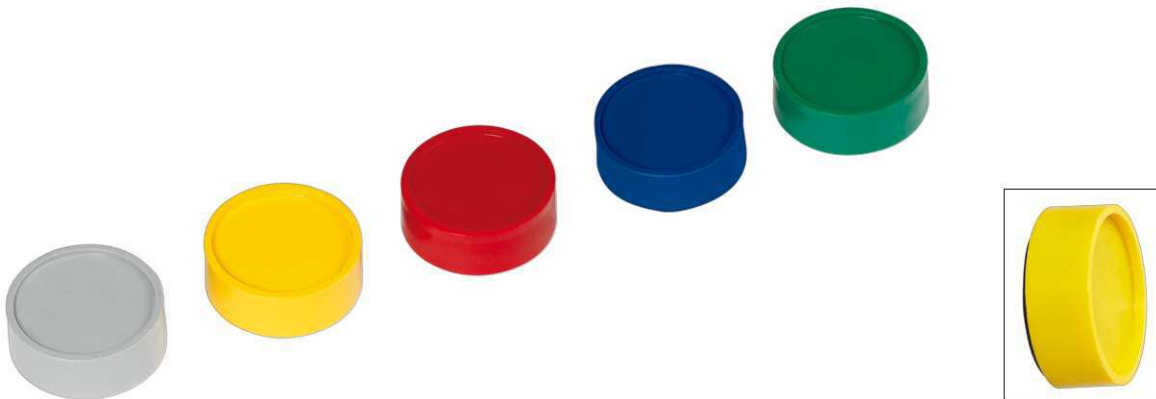

Industriemagnet

- **Stabil:** Gehäuse aus bruchsicherem Kunststoff
- **Besonders strapazierfähig**
- **Made in Germany:** Nachhaltig und sozial verträglich gefertigt, Garantie 3 Jahre
- **Nahezu unzerstörbar:** Besonders geeignet für Werkstätten
- **Ideal:** Auch im Fertigungsbereich (viele Flächen als Haftgrund vorhanden), z. B. zum Anbringen von Informationen an Maschinen, im Metallspindel oder bei der Inventur an Regalen
- **Hält sicher:** Spezialkleber sorgt für starken Halt des Magnetkerns im Gehäuse
- **Unterseite der Ferrit-Magnete zum Schutz der magnethaftenden Oberfläche lackiert**
- Schadstoffarm gefertigt am Standort Deutschland
- Nichts geht verloren: Auf praktischer Blechtafel mit Eurolochung zum Aufhängen
- Garantie: 3 Jahre

Art.-Nr.	Farbe	EAN-Code	Zollcode	Größe	Haftkraft	Stück/VE	Packungsmaße / VE	Gewicht	VE
6173313	gelb	4002390048798	85051990	Ø 3.4 x 1.4 cm	2 kg	10	20 x 8,5 x 1,5 cm	0,404 kg	1 Set
6173325	rot	4002390048804	85051990	Ø 3.4 x 1.4 cm	2 kg	10	20 x 8,5 x 1,5 cm	0,404 kg	1 Set
6173335	blau	4002390054195	85051990	Ø 3.4 x 1.4 cm	2 kg	10	20 x 8,5 x 1,5 cm	0,404 kg	1 Set
6173355	grün	4002390048811	85051990	Ø 3.4 x 1.4 cm	2 kg	10	20 x 8,5 x 1,5 cm	0,404 kg	1 Set
6173384	grau	4002390048828	85051990	Ø 3.4 x 1.4 cm	2 kg	10	20 x 8,5 x 1,5 cm	0,404 kg	1 Set

Art. No.	Colour	EAN-Code	Tariff-No.	Size	Strength	Pieces/PU	Pack size / PU	Weight	PU
6173313	yellow	4002390048798	85051990	Ø 3.4 x 1.4 cm	2 kg	10	20 x 8,5 x 1,5 cm	0.404 kg	1 set(s)
6173325	red	4002390048804	85051990	Ø 3.4 x 1.4 cm	2 kg	10	20 x 8,5 x 1,5 cm	0.404 kg	1 set(s)
6173335	blue	4002390054195	85051990	Ø 3.4 x 1.4 cm	2 kg	10	20 x 8,5 x 1,5 cm	0.404 kg	1 set(s)
6173355	green	4002390048811	85051990	Ø 3.4 x 1.4 cm	2 kg	10	20 x 8,5 x 1,5 cm	0.404 kg	1 set(s)
6173384	grey	4002390048828	85051990	Ø 3.4 x 1.4 cm	2 kg	10	20 x 8,5 x 1,5 cm	0.404 kg	1 set(s)