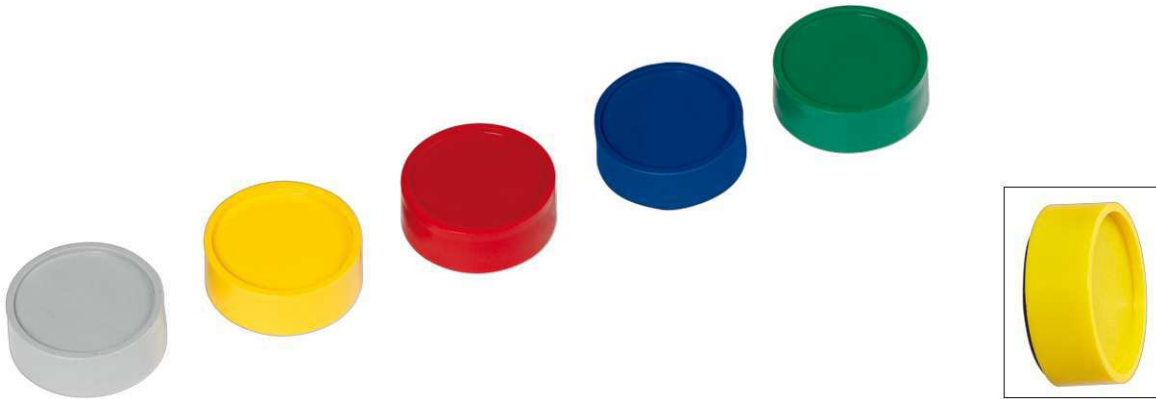

Magnete industriale

- **Stabile: corpo in plastica infrangibile**
- **Particolarmente resistente**
- **Prodotto in Germania**
- **Quasi indistruttibile: particolarmente adatta alle officine**
- **Ideale anche nelle aree di produzione (molte superfici disponibili come base adesiva), ad esempio per attaccare i programmi di manutenzione alle macchine o per l'inventario**
- **Una presa salda: un adesivo speciale assicura una forte tenuta del magnete nell'alloggiamento**
- **Le dessous du noyau en ferrite est laqué pour protéger les surfaces de fixation**
- Prodotto in Germania a basse emissioni
- Impossibile perdere qualcosa: su pratica tavola di lamiera con Euroloch per appendere
- Garanzia: 3 anni

Cod. art.	Colore	Cod. EAN	Codice doganale	Dimensione	Forza die attrazione	Confezione	Dim. imballo	Peso	Conf.
6173313	giallo	4002390048798	85051990	Ø 3.4 x 1.4 cm	2 kg	10	20 x 8,5 x 1,5 cm	0,404 kg	1 Set
6173325	rosso	4002390048804	85051990	Ø 3.4 x 1.4 cm	2 kg	10	20 x 8,5 x 1,5 cm	0,404 kg	1 Set
6173335	blu	4002390054195	85051990	Ø 3.4 x 1.4 cm	2 kg	10	20 x 8,5 x 1,5 cm	0,404 kg	1 Set
6173355	verde	4002390048811	85051990	Ø 3.4 x 1.4 cm	2 kg	10	20 x 8,5 x 1,5 cm	0,404 kg	1 Set
6173384	grigio	4002390048828	85051990	Ø 3.4 x 1.4 cm	2 kg	10	20 x 8,5 x 1,5 cm	0,404 kg	1 Set