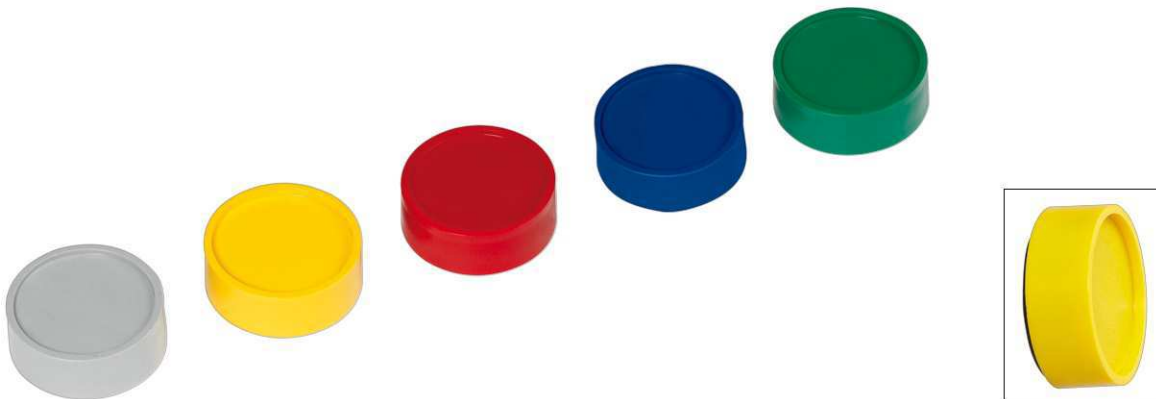

Magnete industriale

- **Stabile: corpo in plastica infrangibile**
- **Particolarmente resistente**
- **Prodotto in Germania**
- **Quasi indistruttibile: particolarmente adatta alle officine**
- **Ideale anche nelle aree di produzione (molte superfici disponibili come base adesiva), ad esempio per attaccare i programmi di manutenzione alle macchine o per l'inventario**
- **Una presa salda: un adesivo speciale assicura una forte tenuta del magnete nell'alloggiamento**
- **Le dessous du noyau en ferrite est laqué pour protéger les surfaces de fixation**
- Prodotto in Germania a basse emissioni
- Impossibile perdere qualcosa: su pratica tavola di lamiera con Euroloch per appendere
- Garanzia: 3 anni

Cod. art.	Colore	Cod. EAN	Codice doganale	Dimensione	Forza di attrazione	Confezione	Dim. imballo	Peso (incl. imballaggio)	Conf.
6173313	giallo	4002390048798	85051990	Ø 3.4 x 1.4 cm	2 kg	10	20 x 8,5 x 1,5 cm	0,404 kg	1 Set
6173325	rosso	4002390048804	85051990	Ø 3.4 x 1.4 cm	2 kg	10	20 x 8,5 x 1,5 cm	0,404 kg	1 Set
6173335	blu	4002390054195	85051990	Ø 3.4 x 1.4 cm	2 kg	10	20 x 8,5 x 1,5 cm	0,404 kg	1 Set
6173355	verde	4002390048811	85051990	Ø 3.4 x 1.4 cm	2 kg	10	20 x 8,5 x 1,5 cm	0,404 kg	1 Set
6173384	grigio	4002390048828	85051990	Ø 3.4 x 1.4 cm	2 kg	10	20 x 8,5 x 1,5 cm	0,404 kg	1 Set