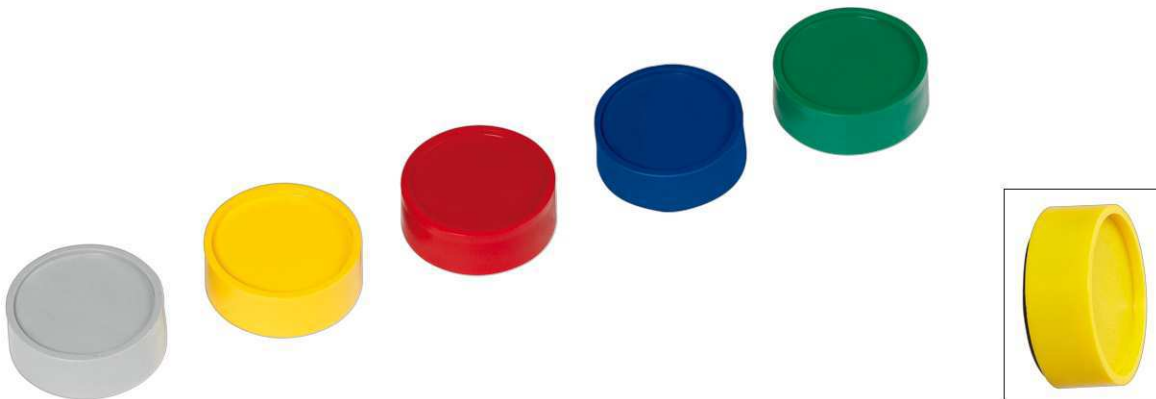

Industriemagnet

- **Stabil:** Gehäuse aus bruchsicherem Kunststoff
- **Besonders strapazierfähig**
- **Made in Germany:** Nachhaltig und sozial verträglich gefertigt, Garantie 3 Jahre
- **Nahezu unzerstörbar:** Besonders geeignet für Werkstätten
- **Ideal:** Auch im Fertigungsbereich (viele Flächen als Haftgrund vorhanden), z. B. zum Anbringen von Informationen an Maschinen, im Metallspindel oder bei der Inventur an Regalen
- **Hält sicher:** Spezialkleber sorgt für starken Halt des Magnetkerns im Gehäuse
- **Unterseite der Ferrit-Magnete zum Schutz der magnethaftenden Oberfläche lackiert**
- Schadstoffarm gefertigt am Standort Deutschland
- Nichts geht verloren: Auf praktischer Blechtafel mit Eurolochung zum Aufhängen
- Garantie: 3 Jahre

Art.-Nr.	Farbe	EAN-Code	Zollcode	Größe	Haftkraft	Stück/VE	Packungsmaße / VE	Gewicht (inkl. Verp.)	VE
6173313	gelb	4002390048798	85051990	Ø 3.4 x 1.4 cm	2 kg	10	20 x 8,5 x 1,5 cm	0,404 kg	1 Set
6173325	rot	4002390048804	85051990	Ø 3.4 x 1.4 cm	2 kg	10	20 x 8,5 x 1,5 cm	0,404 kg	1 Set
6173335	blau	4002390054195	85051990	Ø 3.4 x 1.4 cm	2 kg	10	20 x 8,5 x 1,5 cm	0,404 kg	1 Set
6173355	grün	4002390048811	85051990	Ø 3.4 x 1.4 cm	2 kg	10	20 x 8,5 x 1,5 cm	0,404 kg	1 Set
6173384	grau	4002390048828	85051990	Ø 3.4 x 1.4 cm	2 kg	10	20 x 8,5 x 1,5 cm	0,404 kg	1 Set