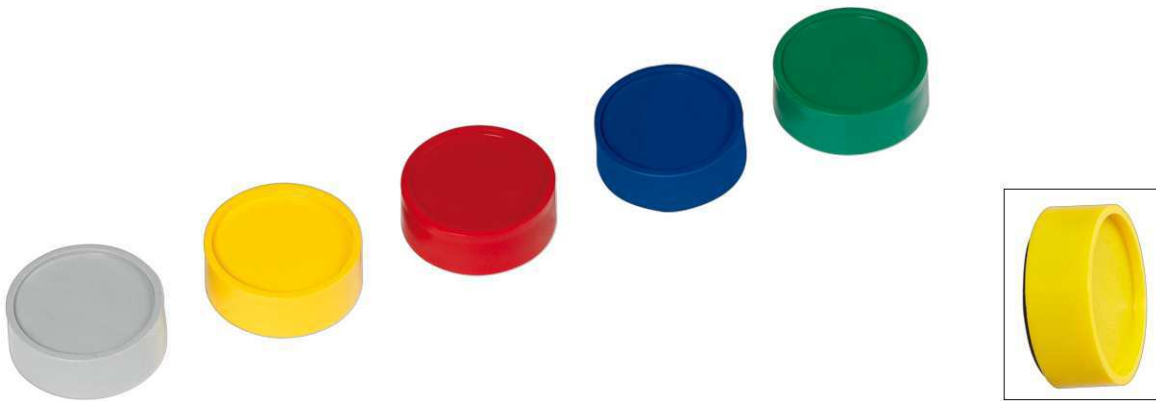

Industrial magnet

- **Sturdy:** Housing made of shock-proof plastic
- **Particularly wear resistant**
- **Made in Germany:** Manufactured in a sustainable and socially responsible way, 3-year guarantee
- **Nearly indestructible:** Particularly suitable for workshops
- **Ideal:** Also for production areas (many ferruginous surfaces can be used), e.g. to fix information on machines or to be used on metal locker or on racks for inventories
- **Safe hold:** A special glue ensures a strong fixing from the magnet kernel in the housing
- **The bottom of the ferrite magnet is lacquered for protection of the board surface**
- Low emission production in local plant
- Nothing is lost: on convenient steel sheet with European hanging perforation
- Guarantee: 3 years

Art. No.	Colour	EAN-Code	Tariff-No.	Size	Strength	Pieces/PU	Pack size / PU	Weight (incl. packaging)	PU
6173313	yellow	4002390048798	85051990	Ø 3.4 x 1.4 cm	2 kg	10	20 x 8,5 x 1,5 cm	0.404 kg	1 set(s)
6173325	red	4002390048804	85051990	Ø 3.4 x 1.4 cm	2 kg	10	20 x 8,5 x 1,5 cm	0.404 kg	1 set(s)
6173335	blue	4002390054195	85051990	Ø 3.4 x 1.4 cm	2 kg	10	20 x 8,5 x 1,5 cm	0.404 kg	1 set(s)
6173355	green	4002390048811	85051990	Ø 3.4 x 1.4 cm	2 kg	10	20 x 8,5 x 1,5 cm	0.404 kg	1 set(s)
6173384	grey	4002390048828	85051990	Ø 3.4 x 1.4 cm	2 kg	10	20 x 8,5 x 1,5 cm	0.404 kg	1 set(s)