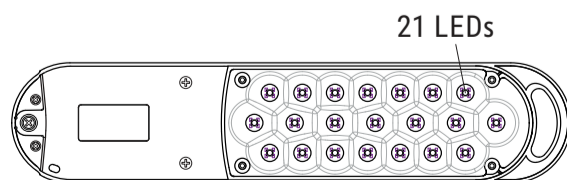

Art.-Nr.: 8203602

Art.-Nr.: 8203690

Technisches Datenblatt / Technical Datasheet Art.-No. 82036

Art.-Nr.: 8203695

21 LEDs

Abmaße Produkt: **L x B x H**
780 x 140 x 410 mm (Arme senkrecht+waagrecht 90° zueinander)
Gewicht: 3,089 kg

Verp. Abmaße : L x B x H
420 x 195 x 140 mm
Gewicht kompl.: 3,538 kg