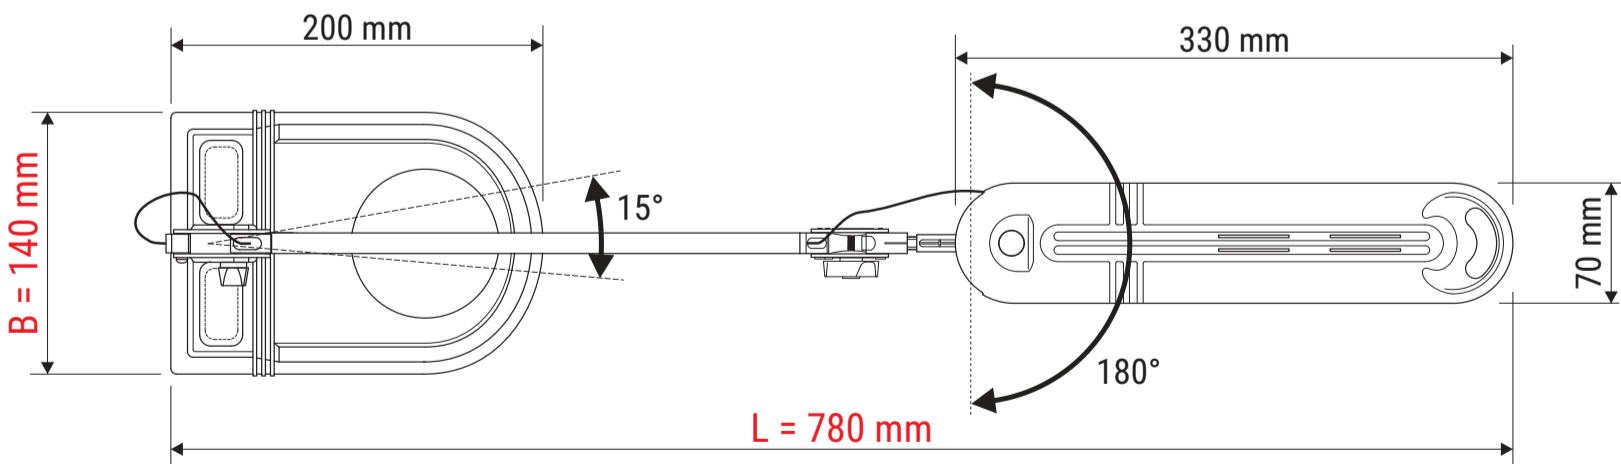

Art.-Nr.: 8203602

Art.-Nr.: 8203690

Technisches Datenblatt / Technical Datasheet Art.-No. 82036

Art.-Nr.: 8203695

21 LEDs

Abmaße Produkt: **L x B x H**
780 x 140 x 410 mm (Arme senkrecht+waagrecht 90° zueinander)
Gewicht: 3,089 kg

Verp. Abmaße : L x B x H
420 x 195 x 140 mm
Gewicht kompl.: 3,538 kg