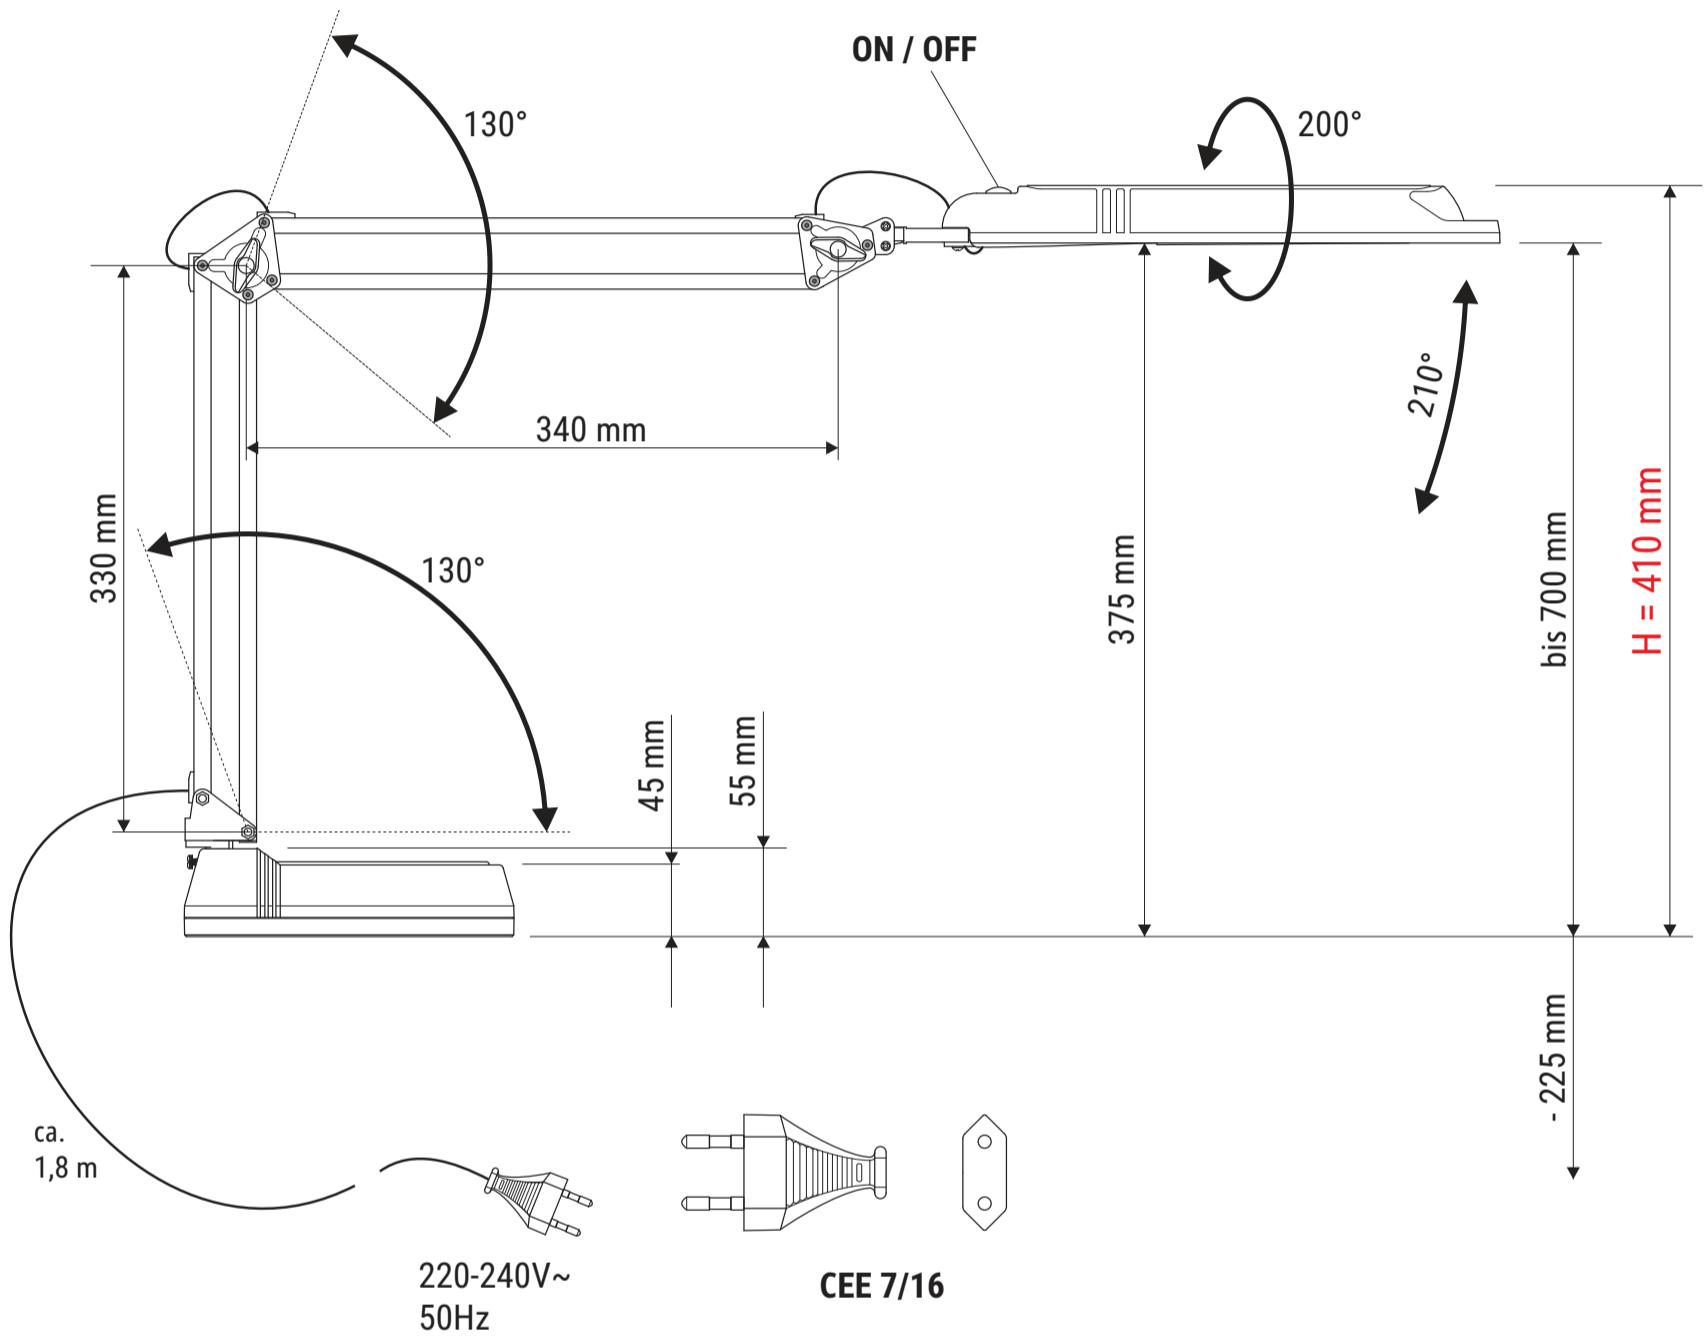

Art.-Nr.: 8203602

Art.-Nr.: 8203690

Technisches Datenblatt / Technical Datasheet Art.-No. 82036

Art.-Nr.: 8203695

21 LEDs

Abmaße Produkt: **L x B x H**
780 x 140 x 410 mm (Arme senkrecht+waagrecht 90° zueinander)
Gewicht: 3,089 kg

Verp. Abmaße : L x B x H
420 x 195 x 140 mm
Gewicht kompl.: 3,538 kg