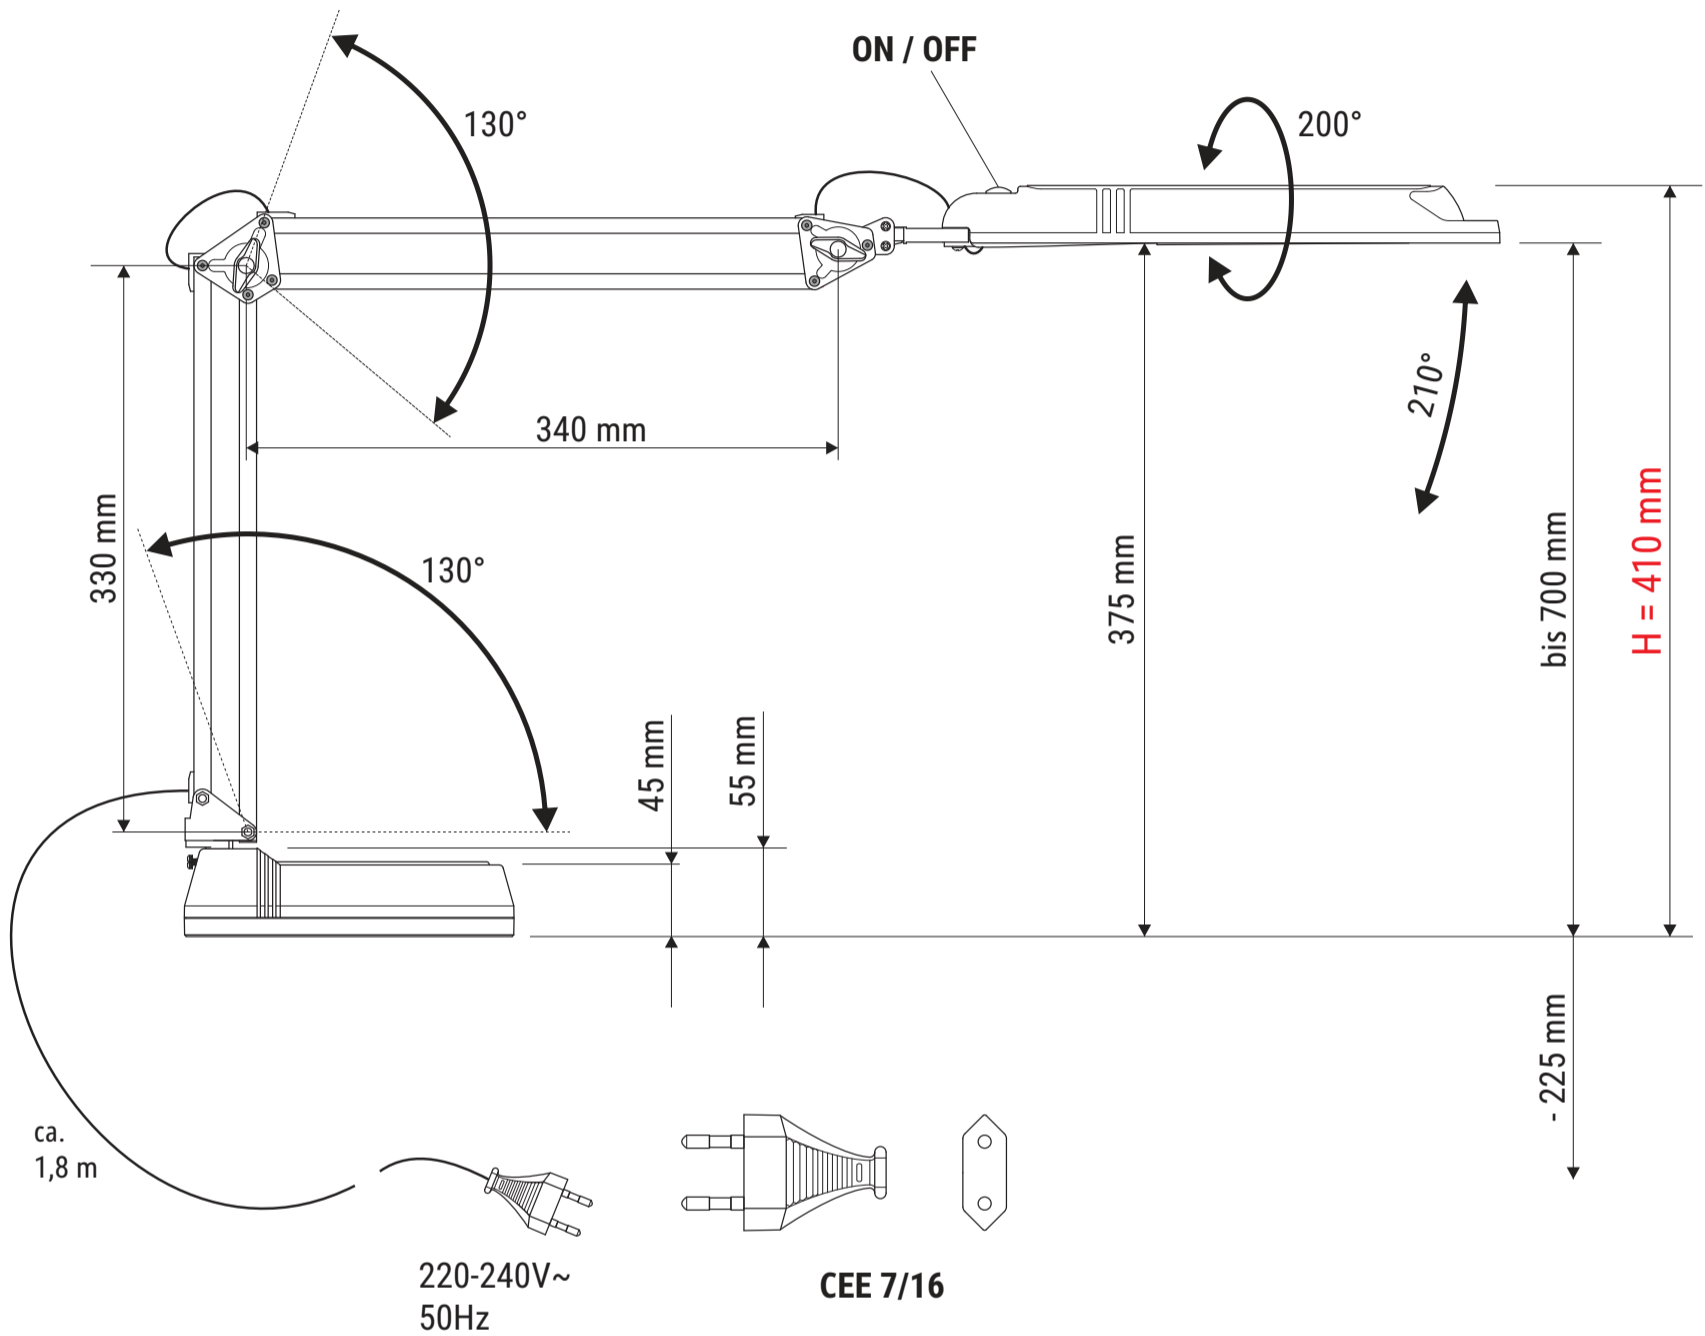

Art.-Nr.:  
8203602

Art.-Nr.:  
8203690

# Technisches Datenblatt / Technical Datasheet Art.-No. 82036

Art.-Nr.:  
8203695

21 LEDs

Abmaße Produkt: **L x B x H**  
780 x 140 x 410 mm (Arme senkrecht+waagrecht 90° zueinander)  
Gewicht: 3,089 kg

Verp. Abmaße : L x B x H  
420 x 195 x 140 mm  
Gewicht kompl.: 3,538 kg