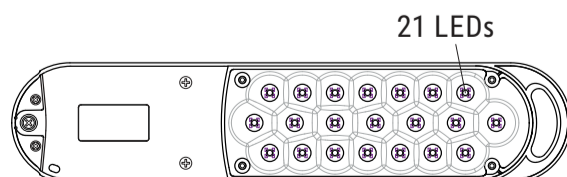

# Technisches Datenblatt / Technical Datasheet Art.-No. 82036

Art.-Nr.:  
8203695

21 LEDs

Abmaße Produkt: **L x B x H**  
780 x 140 x 410 mm (Arme senkrecht+waagrecht 90° zueinander)  
Gewicht: 3,089 kg

Verp. Abmaße : L x B x H  
420 x 195 x 140 mm  
Gewicht kompl.: 3,538 kg