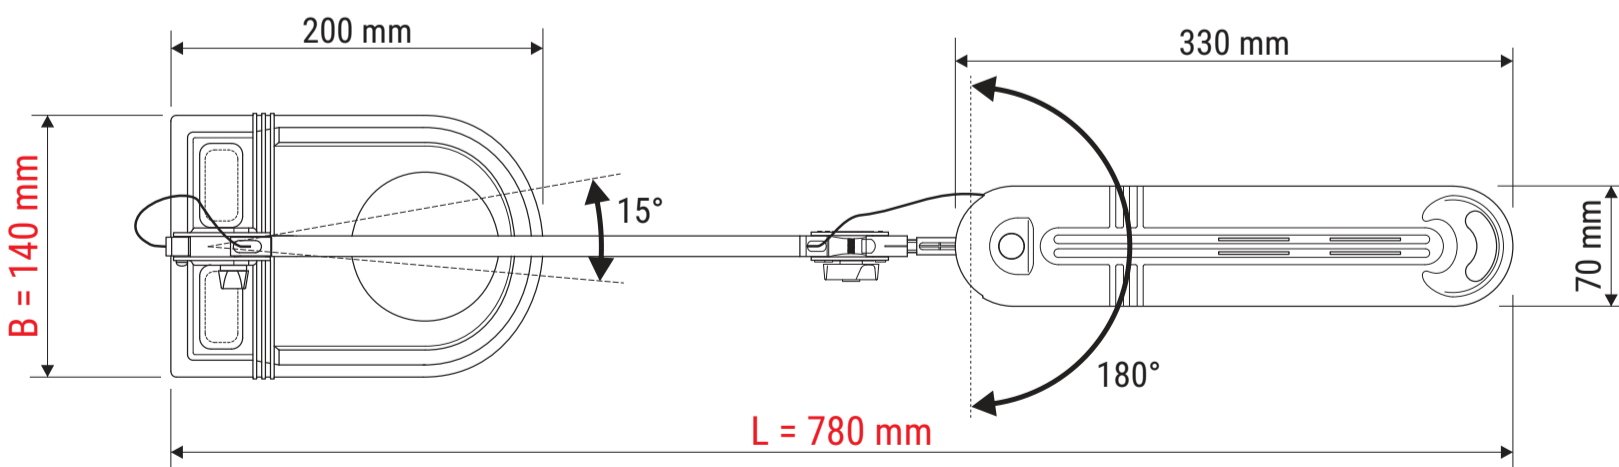

# Technisches Datenblatt / Technical Datasheet Art.-No. 82036

Art.-Nr.:  
8203695

21 LEDs

Abmaße Produkt: **L x B x H**  
780 x 140 x 410 mm (Arme senkrecht+waagrecht 90° zueinander)  
Gewicht: 3,089 kg

Verp. Abmaße : L x B x H  
420 x 195 x 140 mm  
Gewicht kompl.: 3,538 kg