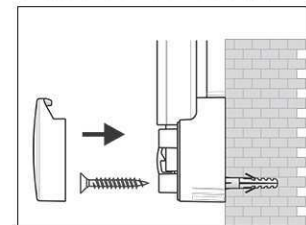

Pinnboard MAULpro, Textil

1. Montage-Element anschrauben

2. Board einhängen und justieren

3. Board an den Ecken festschrauben

- **Das Maximum an Stabilität und Qualität**
- **Made in Germany, GS-Zeichen TÜV Thüringen, Garantie 3 Jahre**
- **Widerstandsfähig: Pinnfähige Textil-Oberfläche, eng gewebt und abriebfest**
- **Leistungsstark: Die Pinn-Nadel sitzt fest, Oberfläche selbstheilend für permanenten Gebrauch**
- **Höchste Stabilität: Robustes Rahmenprofil aus silbereloxiertem Aluminium, ca. 1,3 mm stark**
- **Geringes Gewicht, leichte Montage: Bequem nach dem Aufhängen bis zu 6 mm nachjustieren mit patentiertem MAUL-Exzenter-Element**
- **Quer- oder Hochformat**
- Textil-Oberfläche auf 10 mm starkem formstabilen Kern in Sandwich-Technik
- Schont die Wand: Zwischen Arbeitsfläche und Wand zirkuliert Luft
- Als Flipchart nutzen: Mit dezenten Clip-Blockhaltern (Art.-Nr. 638 73 84) günstig nachrüstbar, Schreibfläche bleibt erhalten
- Zu 98% recycelbar, schadstoffarm gefertigt am Standort Deutschland
- Inklusive Montagematerial
- Verpackung recycelbar
- Garantie: 3 Jahre