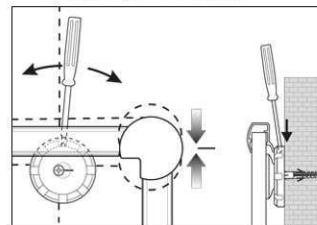

Réf	Coloris	Code EAN	Code douanier	Dimensions tableau	Dim. U.V.	Poids	U.V.
6295435	bleu	4002390042543	44219910	100 x 150 cm	170 x 105 x 4 cm	11,2 kg	1 pce(s)
6295484	gris	4002390042550	44219910	100 x 150 cm	170 x 105 x 4 cm	11,8 kg	1 pce(s)

Prikborden MAULpro, textiel

1. montage-element vastschroeven

2. Board ophangen en aanpassen

3. Board aan de hoeken vastschroeven

- **Het maximale aan stabiliteit en kwaliteit**
- **Made in Germany, voorzien van het TUV-GS certificaat TÜV Thüringen (Geprüfte Sicherheit), 3 jaar garantie**
- **Hoge weerstand: textiel-oppervlakte als prikbord te gebruiken, fijn geweven oppervlakte**
- **Krachtig: pin-naald zit vast, gaten verdwijnen compleet**
- **Hoogste stabiliteit: robuust, gewelfd profiel van zilver geëloxeerd aluminium, ca. 1,3 mm dik**
- **Gering gewicht, eenvoudige Montage: Na het ophangen kan met behulp van een gepatenteerd MAUL-excenter-element de hoogte tot 6 mm veranderd worden**
- Zowel hoog als dwars te monteren
- Textiel-oppervlakte op 10 mm stabiele kern in sandwich-techniek
- Wand wordt niet belast: Ventilatie tussen werkvlakte en wand
- Als flipover te gebruiken: met decante clip-blokhouders (art. nr. 638 73 84) gunstig uitbreidbaar, schrijfoppervlakte blijft behouden
- Tot 98 % recyclebaar, emissie-arm geproduceerd in Duitsland
- Inclusief montagemateriaal
- Recyclebare verpakking
- garantie: 3 jaar