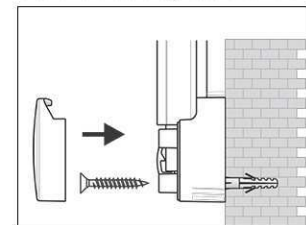

Pinboard MAULpro, in tessuto

1. Screw on mounting element

2. Attach and adjust board

3. Screw the board tight at the corners

- **Il massimo della stabilità e della qualità**
- **Made in Germany, marchio GS, garanzia 3 anni**
- **Resistente: superficie per spilli in tessuto molto fitto e resistente all'abrasione**
- **Alte prestazioni: la punta rimane ben fissata, la superficie è autorigenerante per un uso permanente**
- **Massima stabilità: robusto telaio in alluminio anodizzato argento, spesso circa 1,3 mm**
- **Peso ridotto, montaggio facile: si regola comodamente fino a 6 mm dopo essere appesa con l'elemento eccentrico brevettato MAUL**
- **Formato panorama oppure ritratto**
- Superficie tessile su un'anima stabile di 10 mm di spessore con tecnologia a sandwich
- Non rovina le pareti: l'aria circola tra la superficie di lavoro e la parete
- Utilizzo come lavagna a fogli mobili: adattabile a prezzo conveniente con piccoli supporti a clip (art. 638 73 84), la superficie di scrittura rimane intatta
- 98% riciclabile, poco inquinante, prodotto in Germania
- Compreso il materiale di montaggio
- Confezione riciclabile
- Garanzia: 3 anni