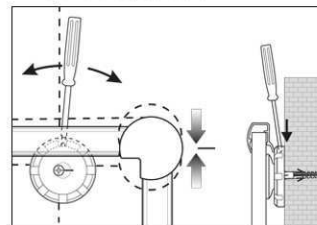

Art. nr.	Kleur	EAN-Code	Dounanecode	Maten board	Verpakkingsmaat / VE	Gewicht	VE
6295435	blauw	4002390042543	44219910	100 x 150 cm	170 x 105 x 4 cm	11,2 kg	1 pc(s).
6295484	grijs	4002390042550	44219910	100 x 150 cm	170 x 105 x 4 cm	11,8 kg	1 pc(s).

Pinboard MAULpro, in tessuto

1. Screw on mounting element

2. Attach and adjust board

3. Screw the board tight at the corners

- **Il massimo della stabilità e della qualità**
- **Made in Germany, marchio GS, garanzia 3 anni**
- **Resistente: superficie per spilli in tessuto molto fitto e resistente all'abrasione**
- **Alte prestazioni: la punta rimane ben fissata, la superficie è autorigenerante per un uso permanente**
- **Massima stabilità: robusto telaio in alluminio anodizzato argento, spesso circa 1,3 mm**
- **Peso ridotto, montaggio facile: si regola comodamente fino a 6 mm dopo essere appesa con l'elemento eccentrico brevettato MAUL**
- **Formato panorama oppure ritratto**
- Superficie tessile su un'anima stabile di 10 mm di spessore con tecnologia a sandwich
- Non rovina le pareti: l'aria circola tra la superficie di lavoro e la parete
- Utilizzo come lavagna a fogli mobili: adattabile a prezzo conveniente con piccoli supporti a clip (art. 638 73 84), la superficie di scrittura rimane intatta
- 98% riciclabile, poco inquinante, prodotto in Germania
- Compreso il materiale di montaggio
- Confezione riciclabile
- Garanzia: 3 anni