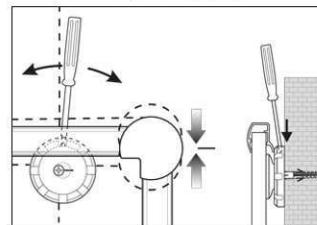

Pinnboard MAULpro, Textil

1. Montage-Element anschrauben

2. Board einhängen und justieren

3. Board an den Ecken festschrauben

- **Das Maximum an Stabilität und Qualität**
- **Made in Germany, GS-Zeichen TÜV Thüringen, Garantie 3 Jahre**
- **Widerstandsfähig: Pinnfähige Textil-Oberfläche, eng gewebt und abriebfest**
- **Leistungsstark: Die Pinn-Nadel sitzt fest, Oberfläche selbstheilend für permanenten Gebrauch**
- **Höchste Stabilität: Robustes Rahmenprofil aus silbereloxiertem Aluminium, ca. 1,3 mm stark**
- **Geringes Gewicht, leichte Montage: Bequem nach dem Aufhängen bis zu 6 mm nachjustieren mit patentiertem MAUL-Exzenter-Element**
- **Quer- oder Hochformat**
- Textil-Oberfläche auf 10 mm starkem formstabilen Kern in Sandwich-Technik
- Schont die Wand: Zwischen Arbeitsfläche und Wand zirkuliert Luft
- Als Flipchart nutzen: Mit dezenten Clip-Blockhaltern (Art.-Nr. 638 73 84) günstig nachrüstbar, Schreibfläche bleibt erhalten
- Zu 98% recycelbar, schadstoffarm gefertigt am Standort Deutschland
- Inklusive Montagematerial
- Verpackung recycelbar
- Garantie: 3 Jahre