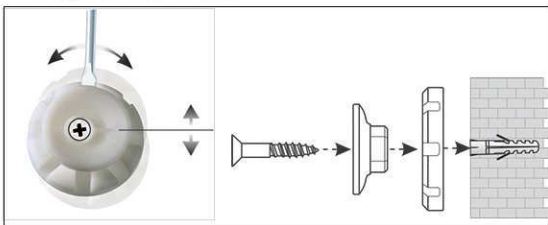

Pinnboard MAULpro, Textil

1. Montage-Element anschrauben

2. Board einhängen und justieren

3. Board an den Ecken festschrauben

- **Das Maximum an Stabilität und Qualität**
- **Made in Germany, GS-Zeichen TÜV Thüringen, Garantie 3 Jahre**
- **Widerstandsfähig: Pinnfähige Textil-Oberfläche, eng gewebt und abriebfest**
- **Leistungsstark: Die Pinn-Nadel sitzt fest, Oberfläche selbstheilend für permanenten Gebrauch**
- **Höchste Stabilität: Robustes Rahmenprofil aus silbereloxiertem Aluminium, ca. 1,3 mm stark**
- **Geringes Gewicht, leichte Montage: Bequem nach dem Aufhängen bis zu 6 mm nachjustieren mit patentiertem MAUL-Exzenter-Element**
- **Quer- oder Hochformat**
- Textil-Oberfläche auf 10 mm starkem formstabilen Kern in Sandwich-Technik
- Schont die Wand: Zwischen Arbeitsfläche und Wand zirkuliert Luft
- Als Flipchart nutzen: Mit dezenten Clip-Blockhaltern (Art.-Nr. 638 73 84) günstig nachrüstbar, Schreibfläche bleibt erhalten
- Zu 98% recycelbar, schadstoffarm gefertigt am Standort Deutschland
- Inklusive Montagematerial
- Verpackung recycelbar
- Garantie: 3 Jahre