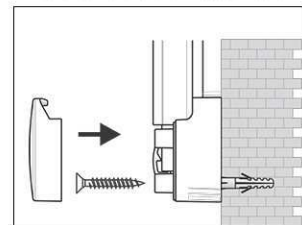

Prikborden MAULpro, textiel

1. montage-element vastschroeven

2. Board ophangen en aanpassen

3. Board aan de hoeken vastschroeven

- **Het maximale aan stabiliteit en kwaliteit**
- **Made in Germany, voorzien van het TUV-GS certificaat TÜV Thüringen (Geprüfte Sicherheit), 3 jaar garantie**
- **Hoge weerstand: textiel-oppervlakte als prikbord te gebruiken, fijn geweven oppervlakte**
- **Krachtig: pin-naald zit vast, gaten verdwijnen compleet**
- **Hoogste stabiliteit: robuust, gewelfd profiel van zilver geëloxeerd aluminium, ca. 1,3 mm dik**
- **Gering gewicht, eenvoudige Montage: Na het ophangen kan met behulp van een gepatenteerd MAUL-excenter-element de hoogte tot 6 mm veranderd worden**
- Zowel hoog als dwars te monteren
- Textiel-oppervlakte op 10 mm stabiele kern in sandwich-techniek
- Wand wordt niet belast: Ventilatie tussen werkvlakte en wand
- Als flipover te gebruiken: met decante clip-blokhouders (art. nr. 638 73 84) gunstig uitbreidbaar, schrijfoppervlakte blijft behouden
- Tot 98 % recyclebaar, emissie-arm geproduceerd in Duitsland
- Inclusief montagemateriaal
- Recyclebare verpakking
- garantie: 3 jaar