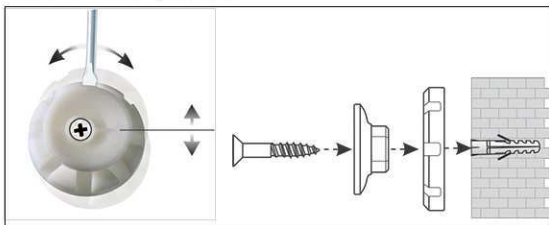

1. Screw on mounting element