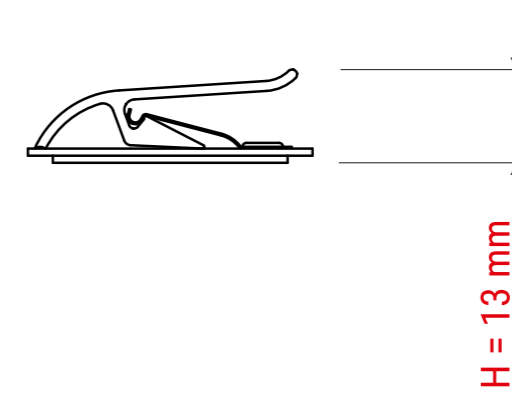

Technisches Datenblatt / Technical Datasheet

Art.-No. 62466

MAUL

Ansicht von hinten

Vorderansicht

Rückansicht

Aluminium
· silbereloxiert

Klemmweite 10 mm

Abmaße Produkt: **L x B x H**
113 x 40 x 13 mm
Gewicht kompl.: 0,056 kg

Verp. Abmaße : L x B x H (1 Stck. in Folie mit Kopfkarte)
230 x 60 x 13 mm
Gewicht kompl.: 0,060 kg