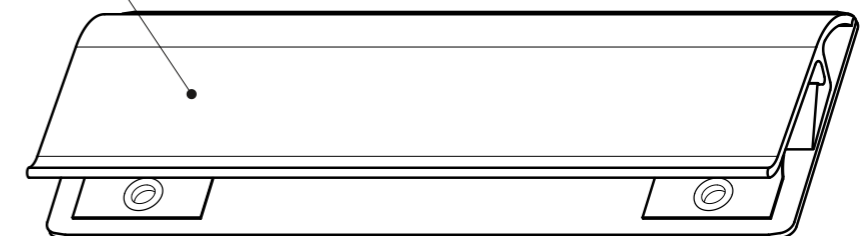

Technisches Datenblatt / Technical Datasheet

Art.-No. 62466

MAUL

Ansicht von hinten

Vorderansicht

Rückansicht

Aluminium
· silbereloxiert

Klemmweite 10 mm

Abmaße Produkt: **L x B x H**
113 x 40 x 13 mm
Gewicht kompl.: 0,056 kg

Verp. Abmaße : L x B x H (1 Stck. in Folie mit Kopfkarte)
230 x 60 x 13 mm
Gewicht kompl.: 0,060 kg