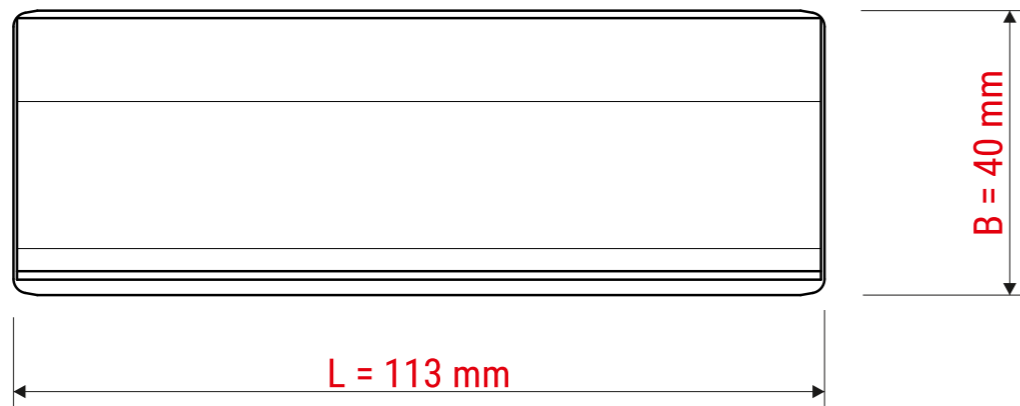

Technisches Datenblatt / Technical Datasheet

Art.-No. 62466

MAUL

Ansicht von hinten

Vorderansicht

Rückansicht

Aluminium
· silbereloxiert

Klemmweite 10 mm

Abmaße Produkt: **L x B x H**
113 x 40 x 13 mm
Gewicht kompl.: 0,056 kg

Verp. Abmaße : L x B x H (1 Stck. in Folie mit Kopfkarte)
230 x 60 x 13 mm
Gewicht kompl.: 0,060 kg