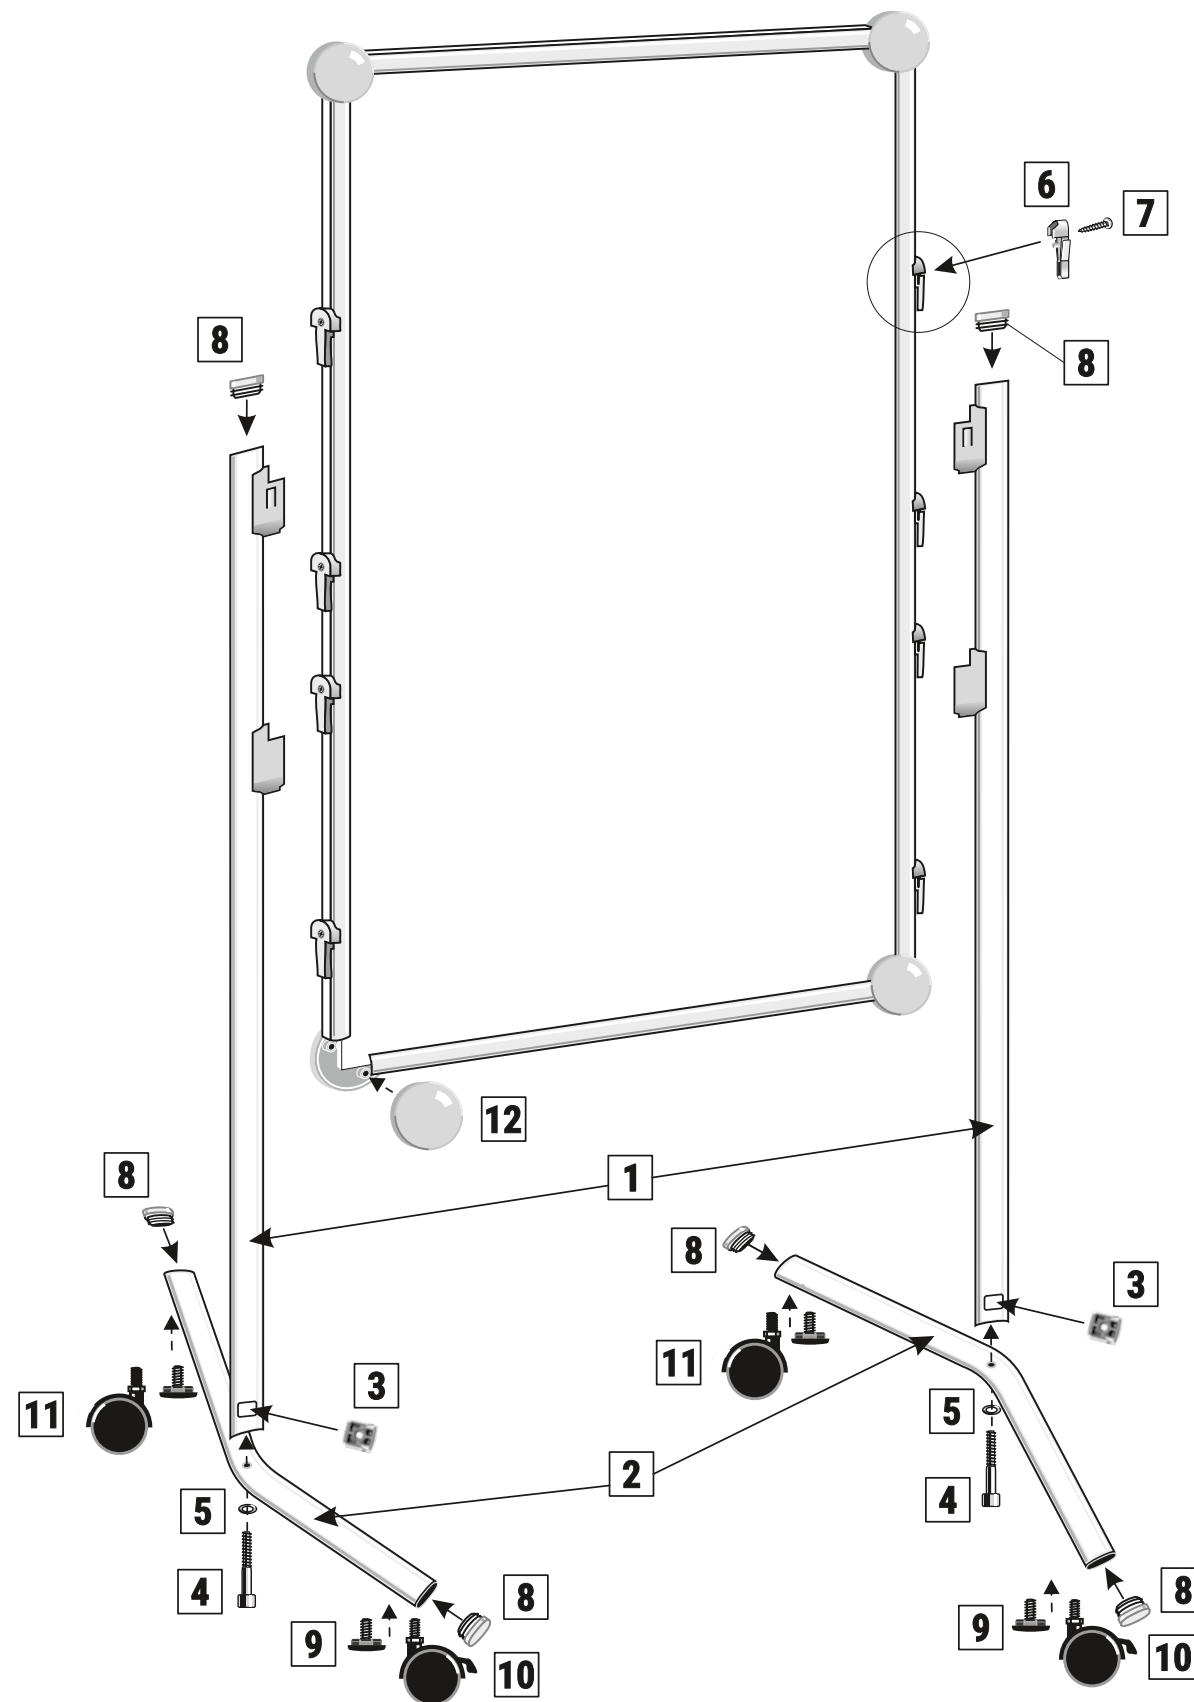

Moderationstafel MAULpro

Mobile Information Board

MAULpro

638 09, 638 11

1 	2 	3 	
2 x	2 x	2 x	
4 	5 	6 	
2 x M6x45	2 x Ø6,4	8 x	
7 	8 	9 	
8 x Ø3,9x22	6 x	4 x M8x17	
10 	11 	12 	13
2 x	2 x	8 x	2 x
14 	15 		
1 x SW4	1 x		