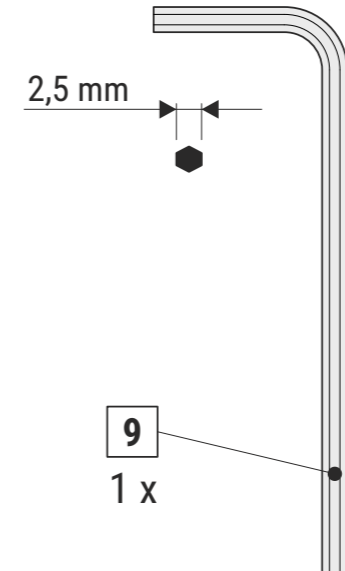

MAULjaval 825 84

CEE 7/7

200-240V~
50/60 Hz
80W

ca.
2,50 m

www.maul.de

1

2

3