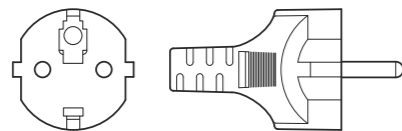

MAULjaval 825 84

CEE 7/7

200-240V~
50/60 Hz
80W

ca.
2,50 m

www.maul.de

1

2

3