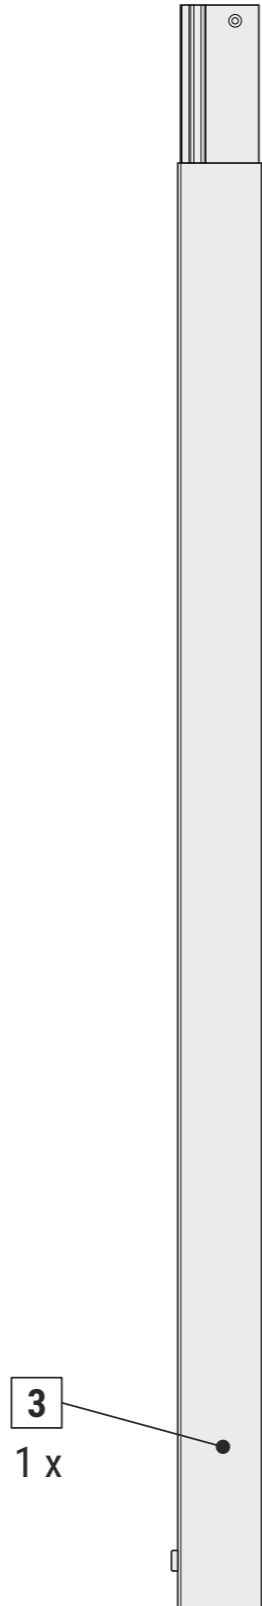

MAULjaval 825 84

CEE 7/7

200-240V~
50/60 Hz
80W

ca.
2,50 m

www.maul.de

1

2

3

5

6

7

8

Art.-No.:
8258309.210

Art.-No.:
8258309.205A

2 x Art.-No.:
8258309.200A

Ersatzteile (spare parts):

Art.-No.: 8258309.205A

Art.-No.: 8258309.210

Art.-No.: 8258309.200A

DE:
Dieses Produkt enthält zwei Lichtquellen der Energieeffizienzklasse < C > (Art.-No.: 8258309.200A)
Dieses Produkt enthält eine Lichtquelle der Energieeffizienzklasse < C > (Art.-No.: 8258309.205A)