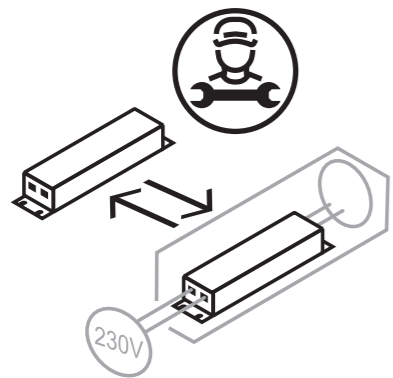

MAULjaval 825 84

CEE 7/7

200-240V~
50/60 Hz
80W

ca.
2,50 m

www.maul.de

1

2

3