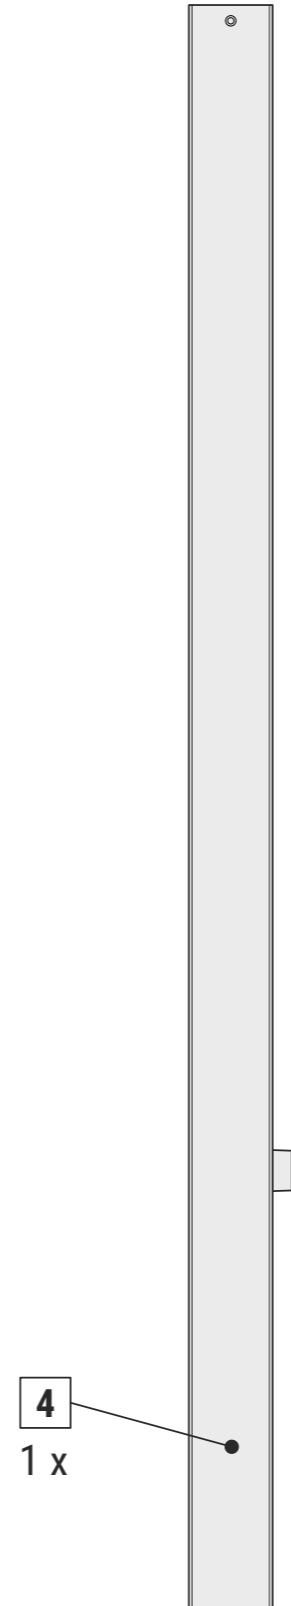

MAULjaval 825 84

CEE 7/7

200-240V~
50/60 Hz
80W

ca.
2,50 m

www.maul.de

1

2

3

5

6

7

8

Art.-No.:
8258309.210

Art.-No.:
8258309.205A

2 x Art.-No.:
8258309.200A

Ersatzteile (spare parts):

Art.-No.: 8258309.205A

Art.-No.: 8258309.210

Art.-No.: 8258309.200A

DE:
Dieses Produkt enthält zwei Lichtquellen der Energieeffizienzklasse < C > (Art.-No.: 8258309.200A)
Dieses Produkt enthält eine Lichtquelle der Energieeffizienzklasse < C > (Art.-No.: 8258309.205A)