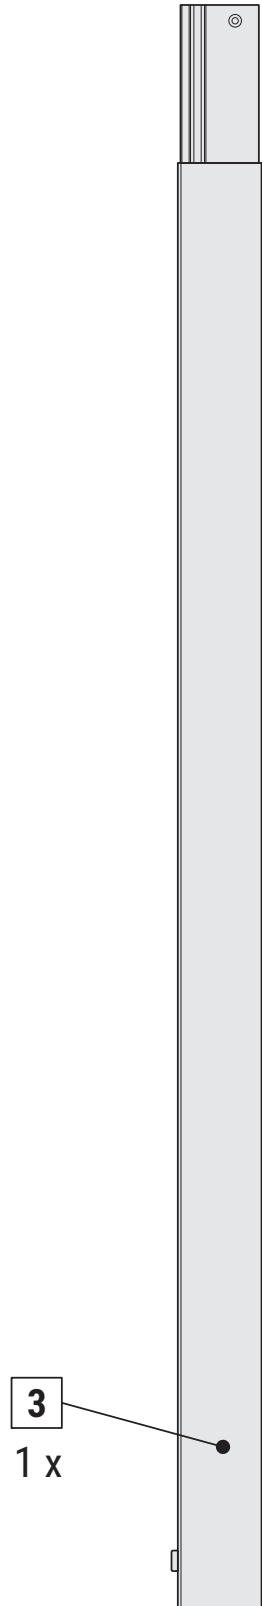

MAULjaval 825 84

CEE 7/7

200-240V~
50/60 Hz
80W

ca.
2,50 m

www.maul.de

1

2

3

5

6

7

8

Art.-No.:
8258309.210

Art.-No.:
8258309.205A

2 x Art.-No.:
8258309.200A

Ersatzteile (spare parts):

Art.-No.: 8258309.205A

Art.-No.: 8258309.210

Art.-No.: 8258309.200A

DE:
Dieses Produkt enthält zwei Lichtquellen der Energieeffizienzklasse < C > (Art.-No.: 8258309.200A)
Dieses Produkt enthält eine Lichtquelle der Energieeffizienzklasse < C > (Art.-No.: 8258309.205A)