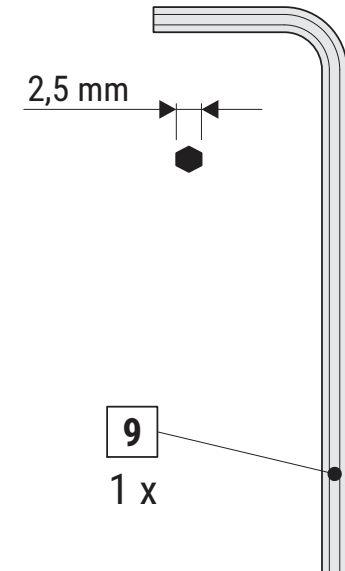

MAULjaval 825 84

CEE 7/7

200-240V~
50/60 Hz
80W

ca.
2,50 m

www.maul.de

1

2

3