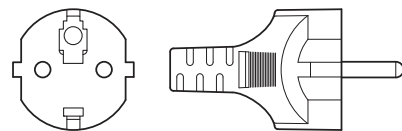

MAULjaval 825 84

CEE 7/7

200-240V~
50/60 Hz
80W

ca.
2,50 m

www.maul.de

1

2

3