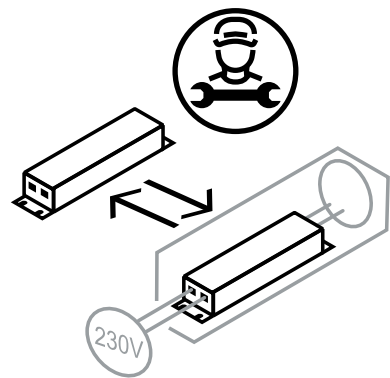

MAULjaval 825 84

CEE 7/7

200-240V~
50/60 Hz
80W

ca.
2,50 m

www.maul.de

1

2

3