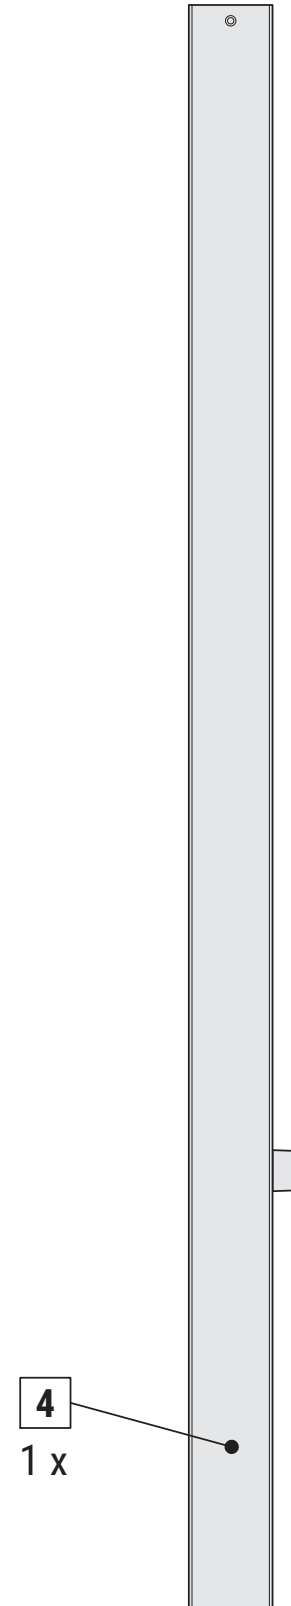

MAULjaval 825 84

CEE 7/7

200-240V~
50/60 Hz
80W

ca.
2,50 m

www.maul.de

1

2

3

5

6

7

8

Art.-No.:
8258309.210

Art.-No.:
8258309.205A

2 x Art.-No.:
8258309.200A

Ersatzteile (spare parts):

Art.-No.: 8258309.205A

Art.-No.: 8258309.210

Art.-No.: 8258309.200A

DE:
Dieses Produkt enthält zwei Lichtquellen der Energieeffizienzklasse < C > (Art.-No.: 8258309.200A)
Dieses Produkt enthält eine Lichtquelle der Energieeffizienzklasse < C > (Art.-No.: 8258309.205A)