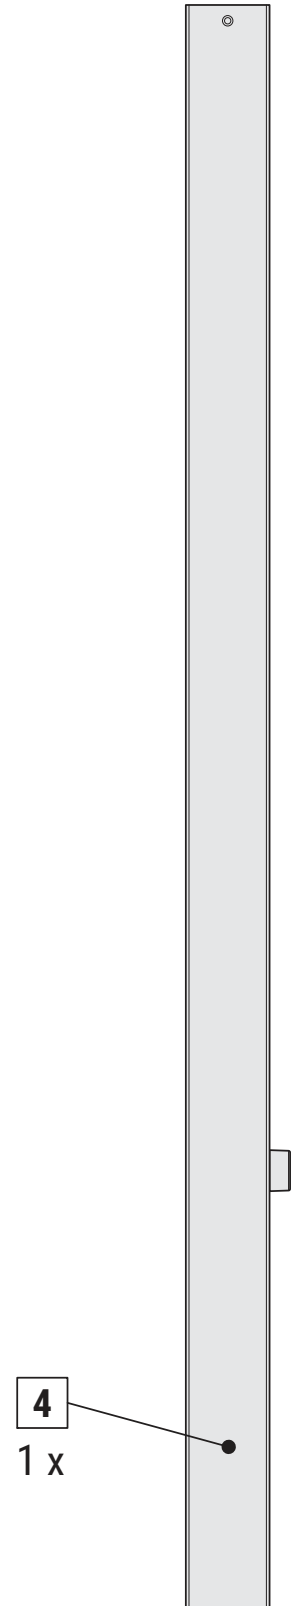

MAULjaval 825 84

CEE 7/7

200-240V~
50/60 Hz
80W

ca.
2,50 m

www.maul.de

1

2

3

5

6

7

8

Art.-No.:
8258309.210

Art.-No.:
8258309.205A

2 x Art.-No.:
8258309.200A

Ersatzteile (spare parts):

Art.-No.: 8258309.205A

Art.-No.: 8258309.210

Art.-No.: 8258309.200A

DE:
Dieses Produkt enthält zwei Lichtquellen der Energieeffizienzklasse < C > (Art.-No.: 8258309.200A)
Dieses Produkt enthält eine Lichtquelle der Energieeffizienzklasse < C > (Art.-No.: 8258309.205A)