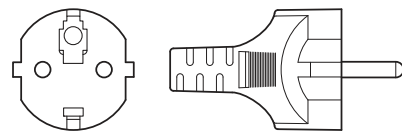

MAULjaval 825 84

CEE 7/7

200-240V~
50/60 Hz
80W

ca.
2,50 m

www.maul.de

1

2

3