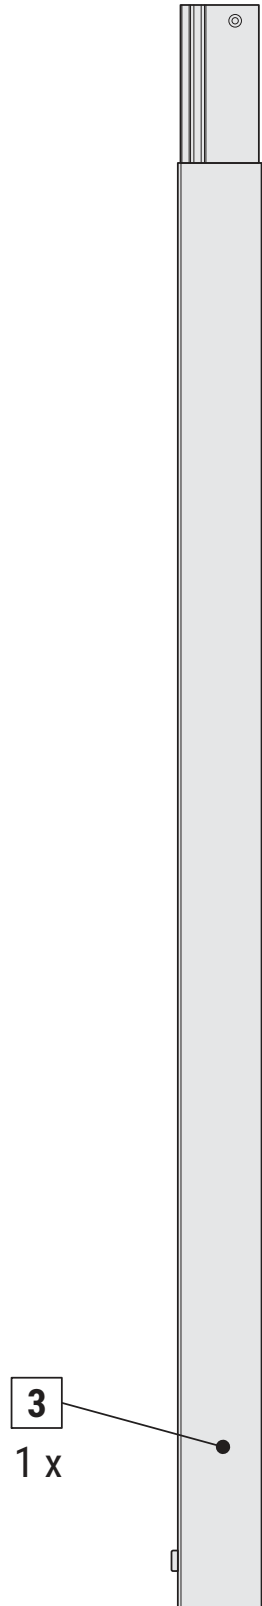

MAULjaval 825 84

CEE 7/7

200-240V~
50/60 Hz
80W

ca.
2,50 m

www.maul.de

1

2

3

5

6

7

8

Art.-No.:
8258309.210

Art.-No.:
8258309.205A

2 x Art.-No.:
8258309.200A

Ersatzteile (spare parts):

Art.-No.: 8258309.205A

Art.-No.: 8258309.210

Art.-No.: 8258309.200A

DE:
Dieses Produkt enthält zwei Lichtquellen der Energieeffizienzklasse < C > (Art.-No.: 8258309.200A)
Dieses Produkt enthält eine Lichtquelle der Energieeffizienzklasse < C > (Art.-No.: 8258309.205A)