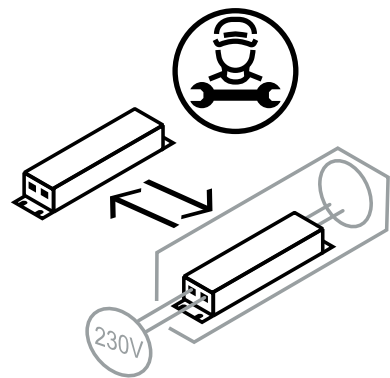

MAULjaval 825 84

CEE 7/7

200-240V~
50/60 Hz
80W

ca.
2,50 m

www.maul.de

1

2

3