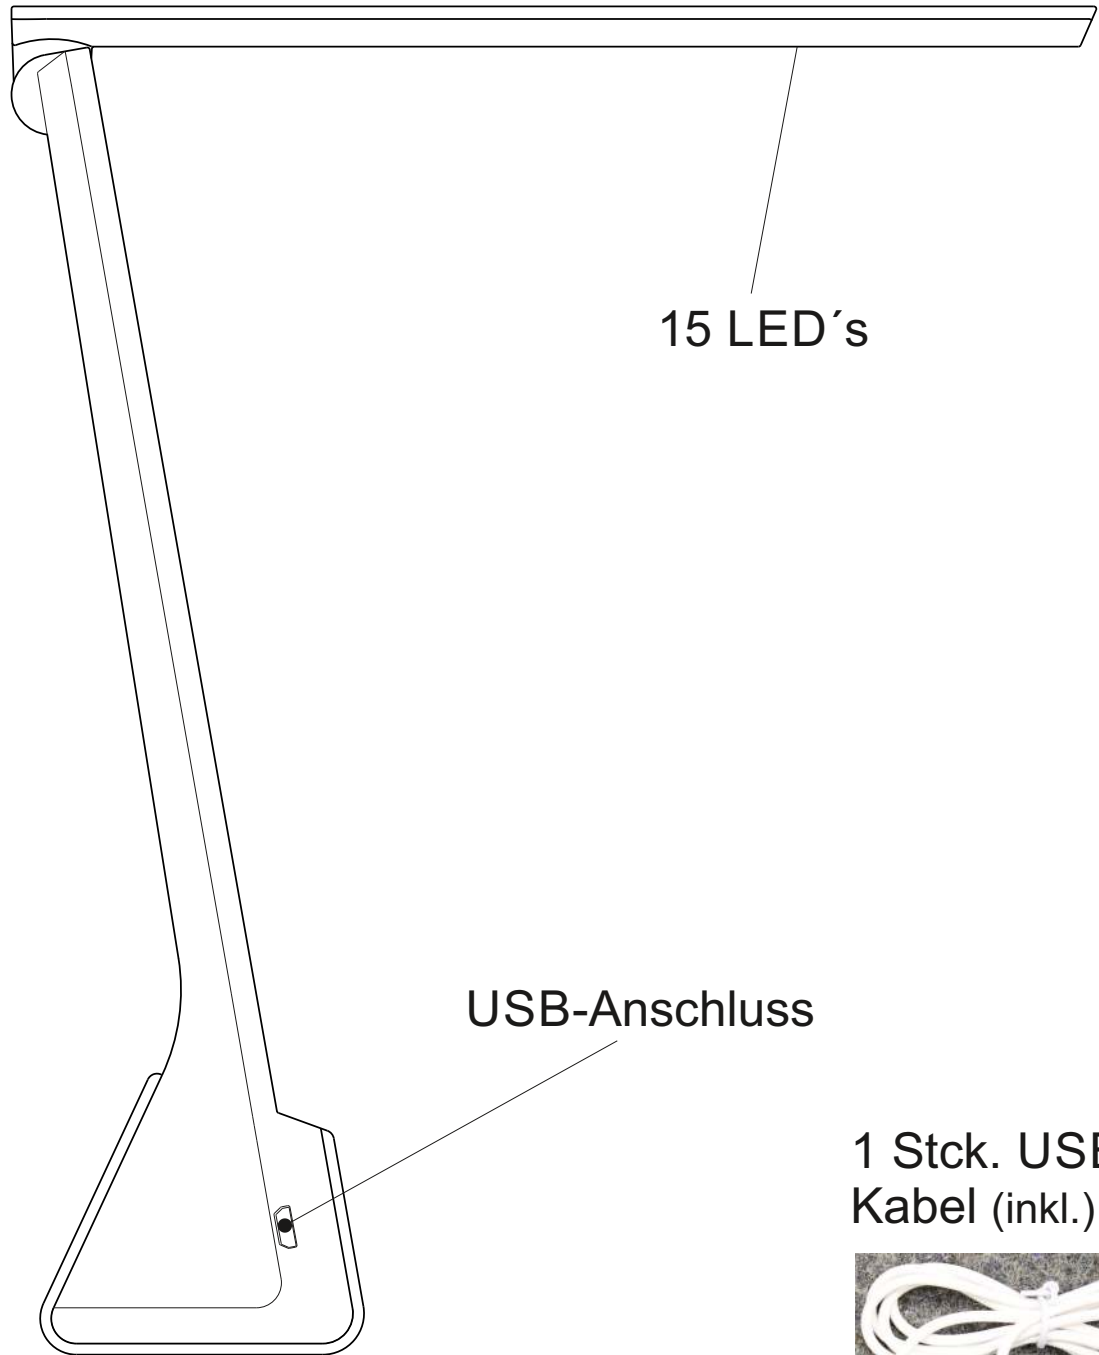

MAULseven 818 01

ON / OFF

15 LED's

USB-Anschluss

1 Stck. USB-Kabel (inkl.)