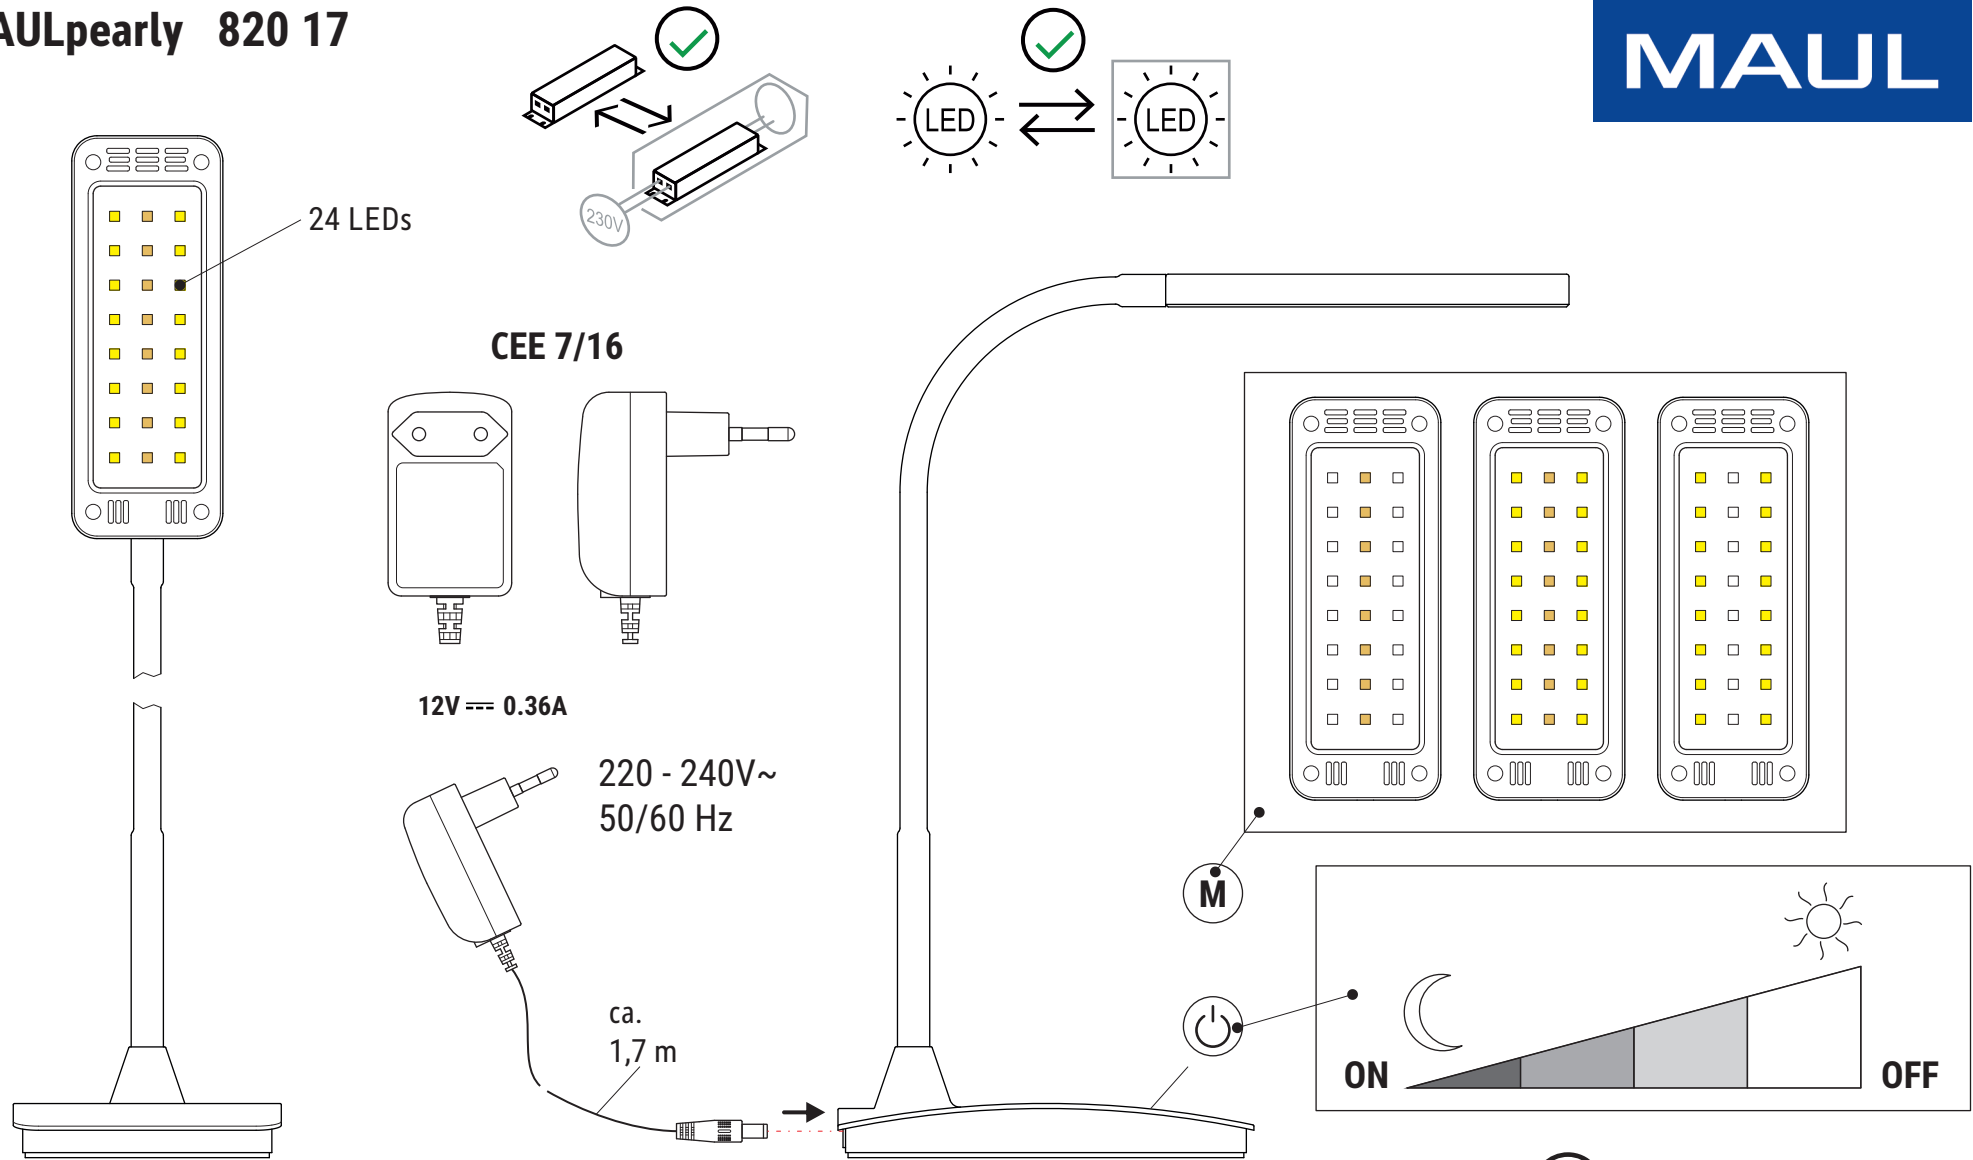

MAULpearly 820 17

www.maul.de

Notice de conditionnement et d'élimination
Istruzioni di imballaggio e smaltimento
Опаковка и указание за изхвърляне

- DE: Dieses Produkt enthält eine Lichtquelle der Energieeffizienzklasse < D >
- BG: Този продукт съдържа един светлинен източник от клас на енергийна ефективност < D >
- CZ: Tento výrobek obsahuje světelný zdroj s třídou energetické účinnosti < D >
- DK: Dette produkt indeholder en lyskilde i energieeffektivitetsklasse < D >
- ES: Este producto contiene una fuente luminosa de la clase de eficiencia energética < D >
- EE: Nimetatud toode sisaldab energiatõhususe klassi < D > kuuluvat valgusallikat
- FI: Tämä tuote sisältää valonlähteen, jonka energiatehokkuusluokka on < D >
- FR: Ce produit contient une source lumineuse de classe d'efficacité énergétique < D >
- GB: This product contains a light source of energy efficiency class < D >
- GR: Αυτό το προϊόν περιέχει μια πηγή φωτός με κλάση ενεργειακής απόδοσης < D >
- HR: Ovaj proizvod sadrži izvor svjetlosti s klasom energetske učinkovitosti < D >
- HU: Ez a termék egy darab, < D > energiahatékonysági osztályba sorolt fényforrást tartalmaz
- IT: Questo prodotto contiene una sorgente luminosa di classe di efficienza energetica < D >
- LT: Šiame gaminyje yra šviesos šaltinis, kurio energijos vartojimo efektyvumo klasė yra < D >
- LV: Šis ražojums satur gaismas avotu, kura energoefektivitātes klase ir < D >
- NL: Dit product bevat een lichtbron van energie-efficiëntieklasse < D >
- NO: Dette produktet inneholder en lyskilde i energiklasse < D >
- PL: Ten produkt zawiera źródło światła o klasie efektywności energetycznej < D >
- PT: Este produto contém uma fonte de luz da classe de eficiência energética < D >
- RO: Acest produs conține o sursă de lumină din clasa de eficiență energetică < D >
- RS: Ovaj proizvod sadrži izvor svetlosti sa klasom energetske efikasnosti < D >
- RU: В данном изделии используется источник света с классом энергоэффективности < D >
- SE: Denna produkt innehåller en ljuskälla med energieffektivitetsklass < D >
- SK: Tento výrobok obsahuje svetelný zdroj triedy energetickej účinnosti < D >
- SI: Ta izdelek vsebuje svetlobni vir razreda energijske učinkovitosti < D >
- TR: Bu ürün < D > enerji verimlilik sınıfında bir ışık kaynağı içerir
- UA: Цей виріб містить джерело світла з класом енергоспоживання < D >