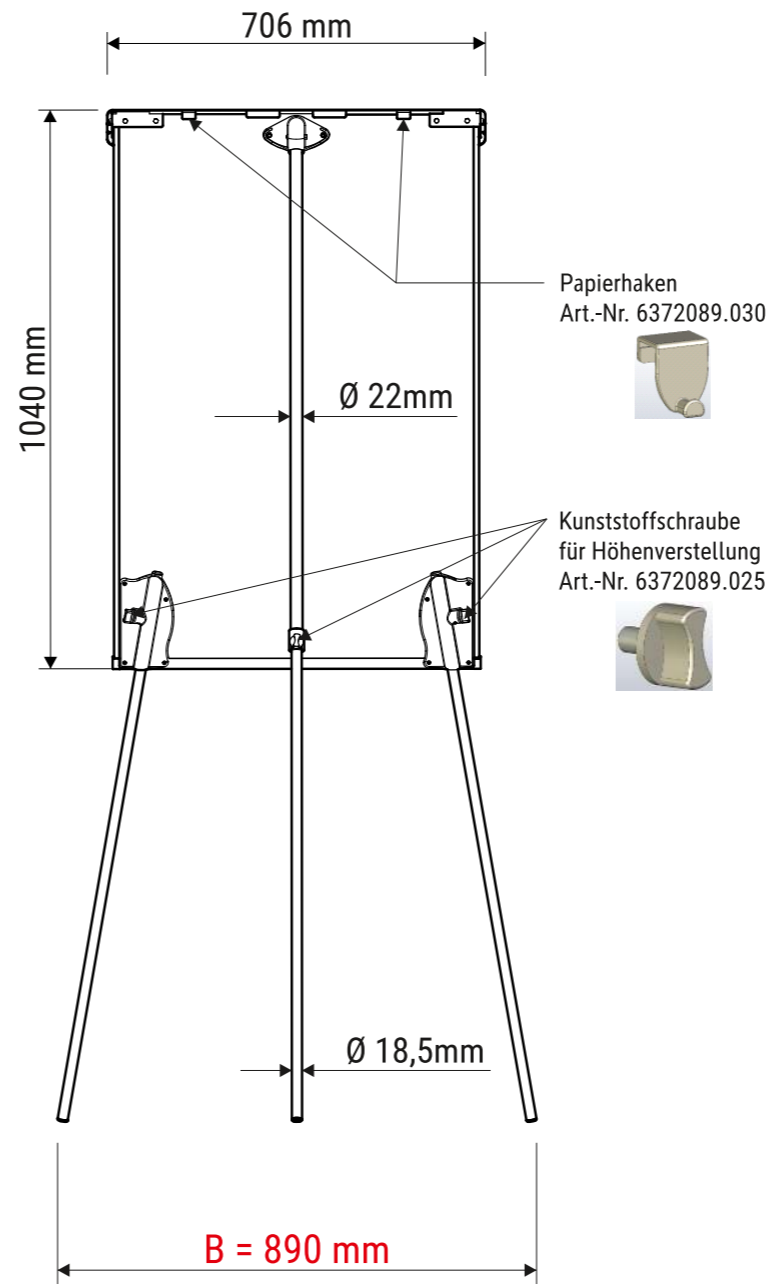

Technisches Datenblatt / Technical Datasheet

Art.-No. 63716

Abmaße Produkt: L x B x H
 920 x 890 x 1860 mm
 Gewicht kompl.: 8,36 kg

Verp. Abmaße : L x B x H
 1160 x 770 x 100 mm
 Gewicht kompl.: 10,56 kg