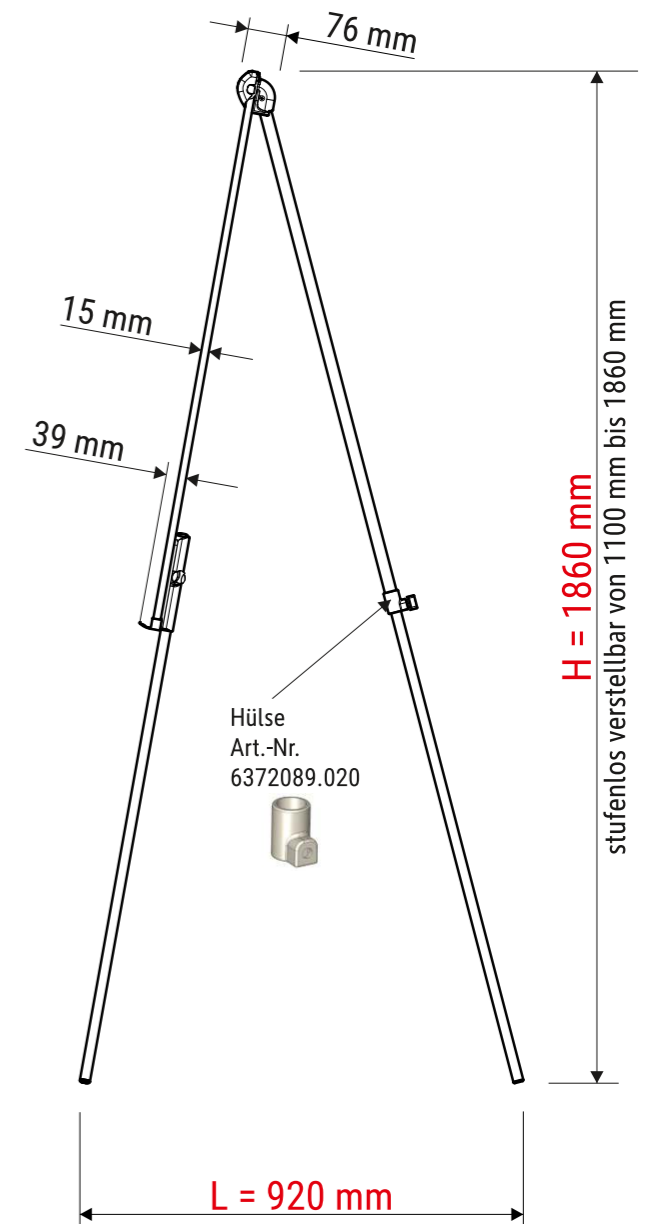

Technisches Datenblatt / Technical Datasheet

Art.-No. 63716

Abmaße Produkt: L x B x H
 920 x 890 x 1860 mm
 Gewicht kompl.: 8,36 kg

Verp. Abmaße : L x B x H
 1160 x 770 x 100 mm
 Gewicht kompl.: 10,56 kg