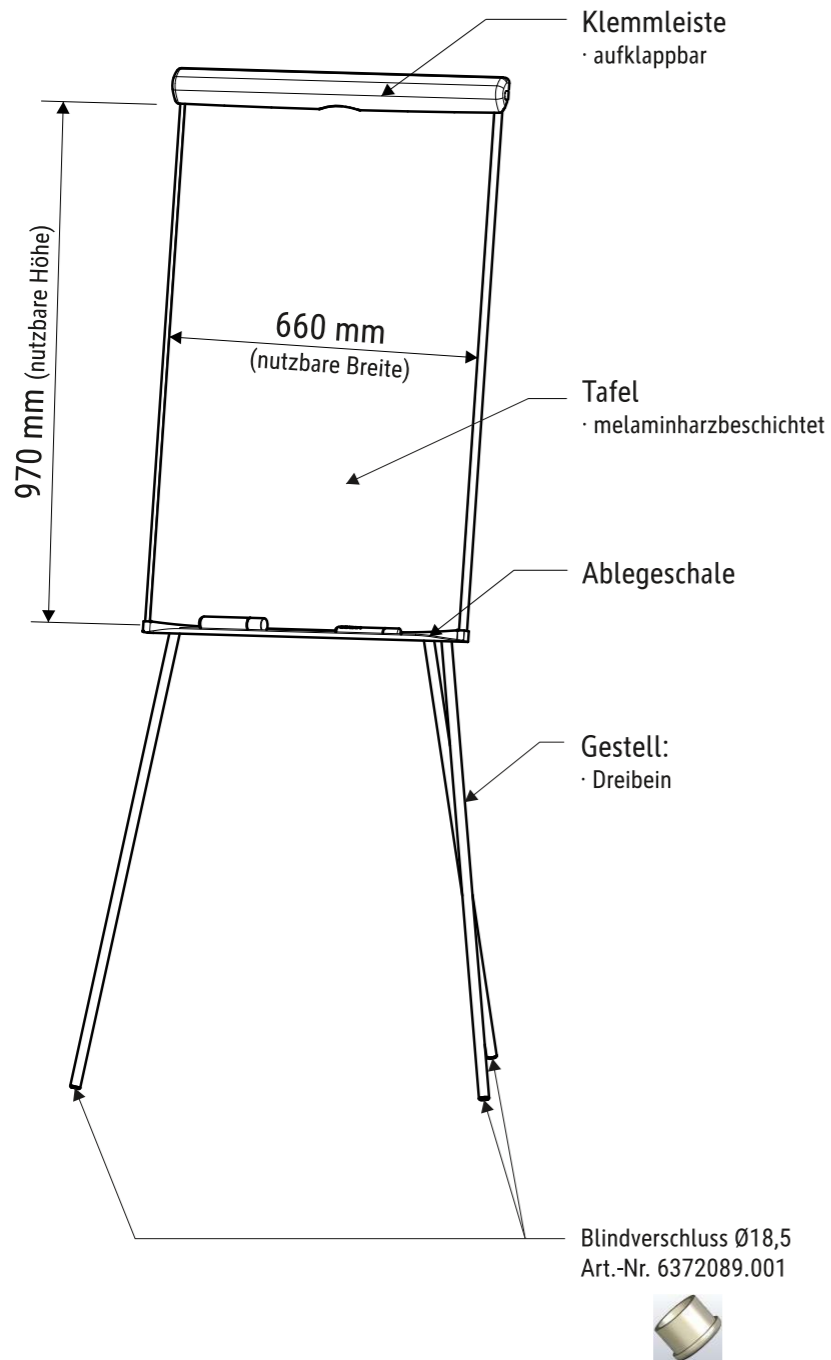

Technisches Datenblatt / Technical Datasheet

Art.-No. 63716

Abmaße Produkt: L x B x H
 920 x 890 x 1860 mm
 Gewicht kompl.: 8,36 kg

Verp. Abmaße : L x B x H
 1160 x 770 x 100 mm
 Gewicht kompl.: 10,56 kg