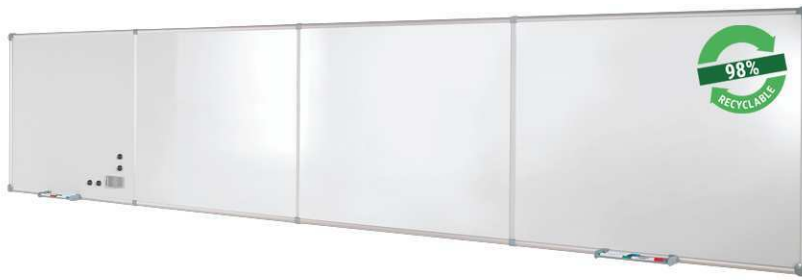

Tableau blanc continu MAULpro

- **Une surface à l'infini : extensible à souhait grâce aux modules d'extension**
- **Utilisable comme chevalet de conférence : les discrets cavaliers porte-blocs (réf. 638 73 84) sont disponibles à peu de frais**
- **Le seul tableau continu avec cadre : assure la rigidité, facile à aligner par des non-professionnels**
- **Robuste surface plastifiée, adaptée à une utilisation permanente**
- **Faible poids, montage facile : un ajustement jusqu'à 6 mm est possible après accrochage grâce aux plots excentriques brevetés MAUL**
- **Fabriqué en Allemagne, certificat GS (sécurité garantie) TÜV Thüringen**
- **3 ans de garantie, 5 ans sur la surface (sous réserve d'utilisation adéquate)**
- Continu : le module de base (début + fin) constitue le plus petit tableau, chaque module d'extension prolonge le tableau de 90 cm (format portrait) ou 120 cm (format paysage)
- Très grande stabilité : robuste cadre en aluminium anodisé argent, env. 1,3 mm d'épaisseur
- Forte adhérence magnétique : surface en tôle d'acier sur cœur rigide en technique sandwich
- Silencieux : le tableau en technique sandwich atténue le niveau sonore en utilisation
- Triple usage : pour aimants et marqueurs pour tableau blanc, très bon effaçage à sec
- Format portrait ou paysage
- Livré avec 2 augets coulissants (module de base)
- Recyclable à 98%, production écologique dans une de nos usines locales
- Avec matériel de montage
- Emballage recyclable
- Le code couleur se réfère à la couleur de l'auget
- Garantie: 3 ans

Réf	Coloris	Code EAN	Code douanier	Format	Dimensions tableau	Module	Dim. U.V.	Poids	U.V.
6335184	gris	4002390023856	96100000	paysage	90 x 120 cm	module initial, module final	138,5 x 94,5 x 8,4 cm	24,5 kg	1 jeu.