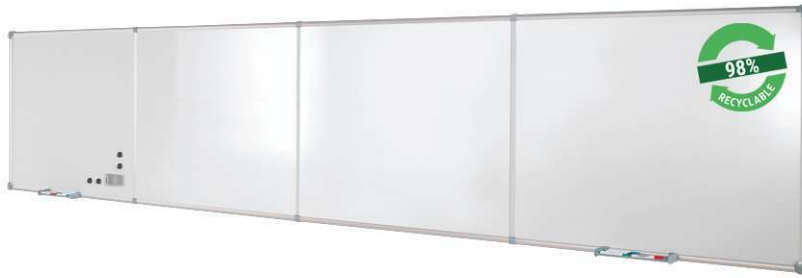

Endless whiteboard MAULpro, coated steel

- **For unlimited space: Can be extended at will with optional extensions modules**
- **Can be used as flipchart: economic upgrade with discreet flipchart pad holders (Art.-No. 638 73 84)**
- **The unique endless whiteboard with frame: Stabilized, a lay person is also able to mount it well aligned**
- **Tough coated steel surface, suitable for permanent work**
- **Low weight, easy mounting: Easy adjustment up to 6 mm after mounting by means of patented MAUL eccentric elements**
- **Made in Germany, GS Label (tested security) TÜV Thüringen**
- **3-year guarantee, 5 years on the surface if used in proper way**
- **Endless:** The smallest board is made up of a basic module, the extension modules extend the board in steps of 90 cm (portrait) or 120 cm (landscape)
- **Highest stability:** strong silver anodised aluminium frame, thickness approx. 1,3 mm
- **Stronger magnetic adherence:** steel surface on stable sandwich kernel
- **Quiet:** sandwich kernel technique reduces the noise at work
- **Triple use:** suitable for magnets, writable and very good dry-wipe
- **Landscape or portrait format**
- **Includes two sliding trays (with basic module)**
- **Can be recycled to 98%, low emission production in our national plant**
- **Including mounting material**
- **Recyclable packaging**
- **Colour code refers to the tray**
- **Guarantee: 3 years**

Art. No.	Colour	EAN-Code	Tariff-No.	Format	Board size	Module	Pack size / PU	Weight	PU
6335184	grey	4002390023856	96100000	landscape format	90 x 120 cm	initial module, final module	138,5 x 94,5 x 8,4 cm	24.5 kg	1 set(s).