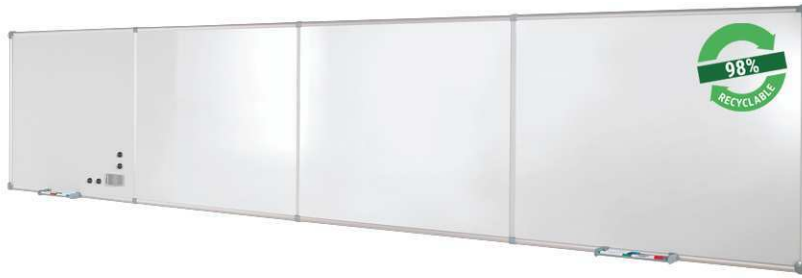

Lavagne bianche infinite MAULpro

- **Ampliabili secondo qualsiasi esigenza grazie ai moduli di estensione**
- **Ampliabile con ganci portablocco per lavagna a fogli mobili (cod. art. 638 73 84)**
- **L'unica tavola senza fine con telaio: stabilizzata, può essere appesa in linea retta anche da non professionisti**
- **Robusta: superficie di lavoro plastificata, adatta all'uso permanente**
- **Peso ridotto, montaggio facile: si regola comodamente fino a 6 mm dopo essere appesa con l'elemento eccentrico brevettato MAUL**
- **Made in Germany, marchio GS**
- **Garanzia 3 anni, 5 anni sulla superficie se usata correttamente**
- Infinito: un modulo iniziale e uno finale formano l'unità più piccola, un modulo extra permette un'ulteriore estensione di 90 cm (verticale) o 120 cm (orizzontale)
- Massima stabilità: robusto telaio in alluminio anodizzato argento, spesso circa 1,3 mm
- Più forza adesiva: superficie di lavoro in acciaio su un'anima estremamente stabile con tecnologia sandwich
- Silenzioso: il pannello con tecnologia a sandwich smorza il rumore durante l'uso
- Triplice vantaggio: magnetica, scrivibile e molto facile da pulire a secco
- Formato orizzontale o verticale
- Inclusi due vassoi di stoccaggio scorrevoli (modulo base)
- 98% riciclabile, poco inquinante, prodotto in Germania
- Il materiale di montaggio
- Confezione riciclabile
- Il colore si riferisce al vassoio di stoccaggio
- Garanzia: 3 anni

Cod. art.	Colore	Cod. EAN	Codice doganale	Formato	Dim. bordo	Modulo	Dim. imballo	Peso	Conf.
6335184	grigio	4002390023856	96100000	landscape format	90 x 120 cm	Modulo iniziale, Modulo finale	138,5 x 94,5 x 8,4 cm	24,5 kg	1 set.