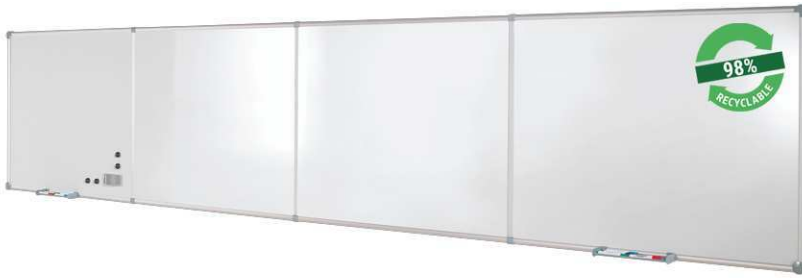

Koppelbare whiteboards MAULpro

- **Extra schrijf- of werkruimte nodig? De koppelbare whiteborden zijn onbeperkt in lengte uit te breiden met extra modules**
- **Te combineren met Maul clip-blokhouder (6387384) voor bevestiging van een flipoverblok**
- **Enige koppelbare bord met frame: Zelfs een leek kan de borden in een rechte lijn monteren**
- **Gering gewicht, eenvoudige montage: Na het ophangen kan dankzij het gepatenteerd MAUL-excenter-element de hoogte nog tot 6 mm aangepast worden**
- **Made in Germany, voorzien van het TUV-GS certificaat TÜV Thüringen (Geprüfte Sicherheit)**
- **5 Jaar garantie op het bordoppervlak (bij correct gebruik) en 3 jaar op het product**
- Eindeloos koppelbaar: een begin- en een eindmodule vormen het bordformaat in de basis. Met elke uitbreidingsmodule wordt het bord verlengd met 90 cm (verticaal) of 120 cm (horizontaal)
- Maximale stabiliteit: Robuust frameprofiel van zilverkleurig geanodiseerd aluminium
- Meer hechtcracht: Extradikke staal-oppervlakte in sandwich-techniek
- Stil: Door de sandwich-techniek is het gebruik duidelijk stiller
- Robuust: werkvlak van kunststof, geschikt voor intensief gebruik
- Drievoudige functionaliteit: magneethoudend, beschrijfbaar en droog afwisbaar
- Zowel hoog als dwars te monteren
- Inclusief 2 verschuifbare afleggoten (basismodule)
- Tot 98 % recyclebaar, milieuvriendelijk geproduceerd in Duitsland
- Incl. montagemateriaal
- Recyclebare verpakking
- Kleuraanduiding heeft betrekking op de afleggooty/li>
- garantie: 3 jaar

Art. nr.	Kleur	EAN-Code	Dounanecode	Formaat	Maten board	Module	Verpakkingsmaat / VE	Gewicht	VE
6335184	grijs	4002390023856	96100000	liggend formaat	90 x 120 cm	beginmodule, eindmodule	138,5 x 94,5 x 8,4 cm	24,5 kg	1 set.