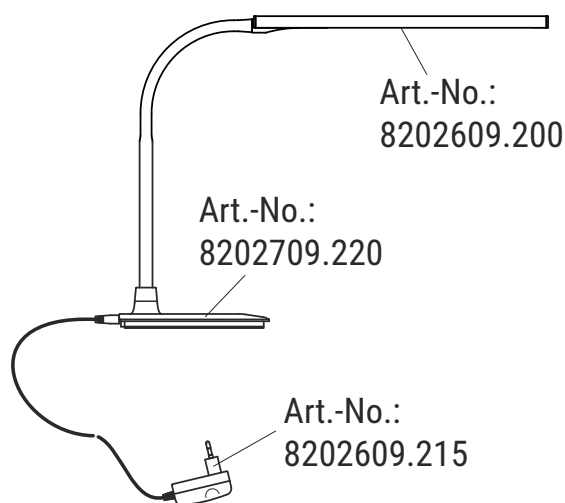

Notice de conditionnement et d'élimination
Istruzioni di imballaggio e smaltimento
Опаковка и указание за изхвърляне

Garantiehinweis
Guarantee
Garantie