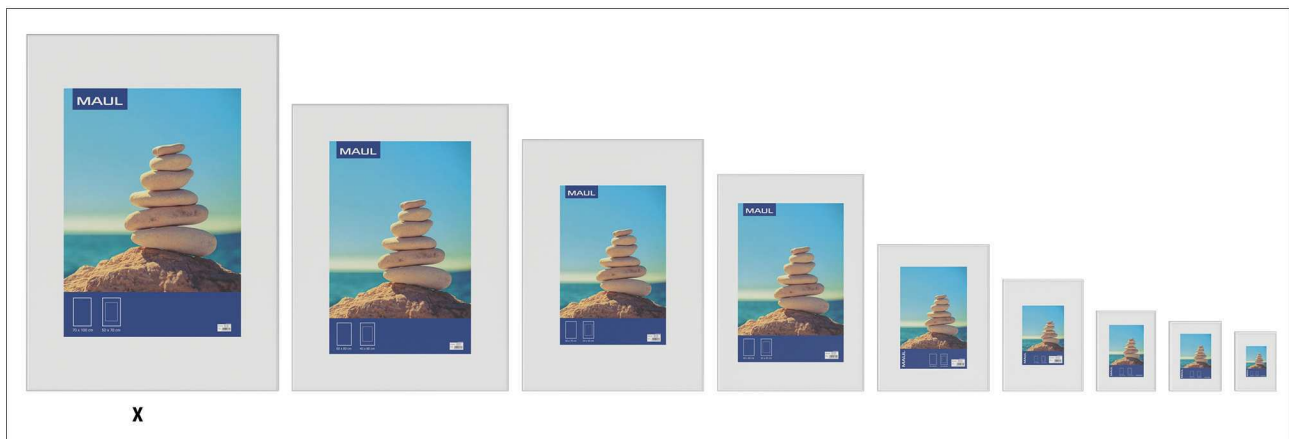

Cornice per foto in alluminio

- **Cornice in alluminio di qualità**
- **Formato panorama oppure ritratto, i formati si possono appendere (tutti) oppure appoggiare (194 44 - 194 58)**
- **Elegante: profilo in alluminio anodizzato colore argento**
- **Per foto, menu ristoranti, slogan pubblicitari nelle vetrine, su banchi e banconi**
- **Per casa e ufficio**
- **Stabile: cornice con angoli bisellati e giunti rinforzati tramite clinatura.**
- **Uso facile: sistema di apertura/chiusura rapida con mollette ruotanti rivettate che non si perdono**
- **Stabile: retro e piede d'appoggio in MDF, pertanto anche il formato 30 x 40 cm può essere appoggiato su superfici orizzontali**
- Suggerimento: è possibile creare un fantastico picture wall con diversi formati
- Linee pure, design minimale
- Trasparente e sicura: vetro in materiale plastico di alta qualità
- Compresa di passe-partout
- Riciclabile al 100%
- Garanzia: 2 anni

Cod. art.	Colore	Cod. EAN	Codice doganale	Dim. (LxPxX)	Dim. superficie visibile	Dim. imballo	Peso	Conf.
1947205	trasparente	4002390079761	83063000	100,6 x 70,7 x 2 cm	68,9 x 98,8 cm	106 x 76 x 3,5 cm	3,414 kg	1 pz.