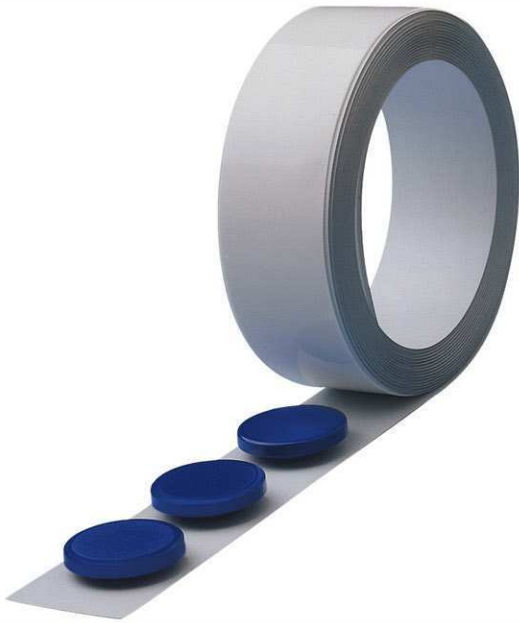

Nastro metallico autoadesivo

- **Può essere fissato da parete a parete e negli angoli**
- **Made in Germany, 3 anni di garanzia**
- **Tagliabile alla lunghezza desiderata con una forbice comune**
- Per evidenziare informazioni
- Fissaggio singolo o in linea
- Listello metallico a parete su rotolo
- Superficie con laccatura speciale
- Montaggio facile, senza forare: grazie al nastro adesivo in schiuma sul retro aderisce facilmente anche alle pareti non perfettamente lisce. Lascia tracce alla rimozione
- Compresi 3 magneti rotondi blu, Ø 30 mm
- Garanzia: 3 anni

Cod. art.	Colore	Cod. EAN	Codice doganale	Larghezza	Lunghezza	Enthaltene Magnete	Dim. imballo	Peso (incl. imballaggio)	Conf.
6210002	bianco	4002390021906	73269098	35 mm	100 cm	3	12,7 x 12,7 x 3,6 cm	0,115 kg	1 pz.