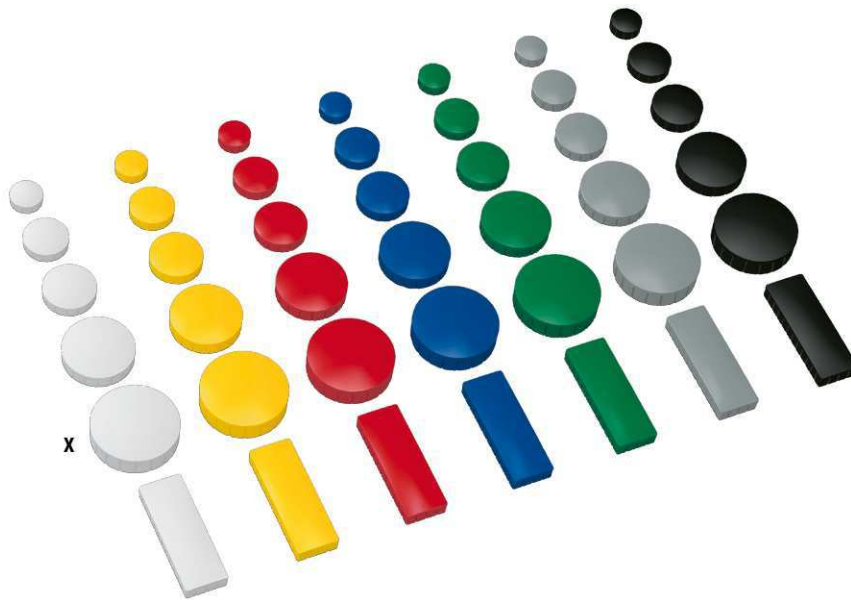

Magneet MAULsolid

- **De gunstige magneet**
- **Modern design: Bovenzijde licht gestructureerd en gebold, rand voorzien van verticale groeven**
- **Aangenaam: met fijne rand voor betere grip**
- **Ruimtebesparend: in doos met kijkvenster om kleur te herkennen**
- Stabiël: Huis van onbreekbaar kunststof
- Onderzijde van de magneet afgelakt ter bescherming van de ondergrond
- Divers: Keuze uit verschillende kleuren, vormen en maten
- Assorti (99) bestaat uit ieder 2 x geel, rood en blauw en 1 stuk wit, groen, grijs en zwart
- Milieuvriendelijke recyclebare verpakking, zonder plastic
- garantie: 2 jaar

Art. nr.	Kleur	EAN-Code	Dounanecode	Maten	Hechtkracht	Stuk/verp	Verpakkingsmaat / VE	Gewicht	VE
6163902	wit	4002390054317	85051990	Ø 3.8 x 1.55 cm	2,5 kg	10	15,7 x 4 x 4 cm	0,442 kg	1 ctn.
6163913	geel	4002390054331	85051990	Ø 3.8 x 1.55 cm	2,5 kg	10	15,7 x 4 x 4 cm	0,442 kg	1 ctn.
6163925	rood	4002390054355	85051990	Ø 3.8 x 1.55 cm	2,5 kg	10	15,7 x 4 x 4 cm	0,442 kg	1 ctn.
6163935	blauw	4002390054379	85051990	Ø 3.8 x 1.55 cm	2,5 kg	10	15,7 x 4 x 4 cm	0,442 kg	1 ctn.
6163955	groen	4002390054393	85051990	Ø 3.8 x 1.55 cm	2,5 kg	10	15,7 x 4 x 4 cm	0,442 kg	1 ctn.
6163984	grijs	4002390054416	85051990	Ø 3.8 x 1.55 cm	2,5 kg	10	15,7 x 4 x 4 cm	0,442 kg	1 ctn.
6163990	zwart	4002390054430	85051990	Ø 3.8 x 1.55 cm	2,5 kg	10	15,7 x 4 x 4 cm	0,442 kg	1 ctn.
6163999	assorti	4002390054454	85051990	Ø 3.8 x 1.55 cm	2,5 kg	10	15,7 x 4 x 4 cm	0,442 kg	1 ctn.