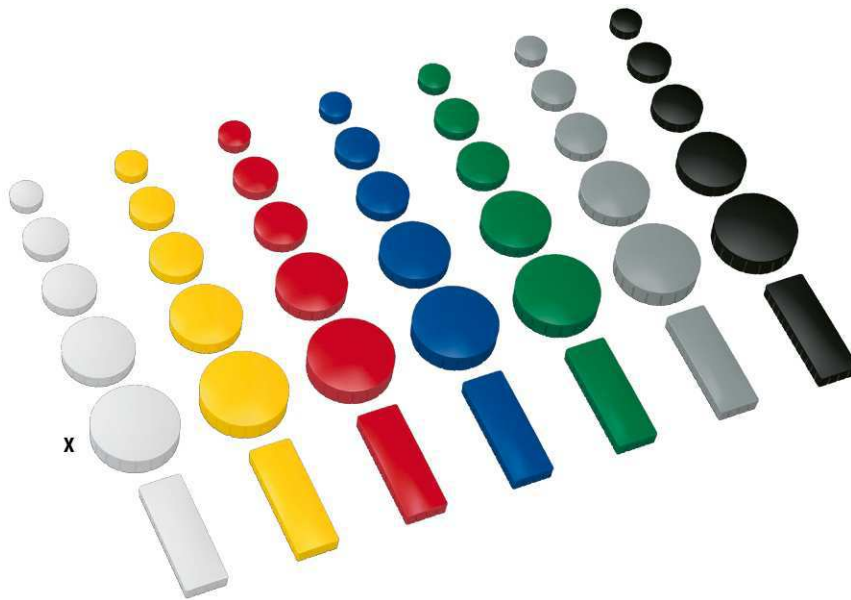

Magnete MAULsolid

- **Per clienti attenti al prezzo**
- **Design moderno, alloggiamento leggermente bombato, superficie leggermente ruvida, scanalature verticali sul lato**
- **Pratico: il bordo leggermente sporgente facilita la presa**
- **Confezione in cartone con finestra per riconoscimento colore**
- **Robusto: alloggiamento in materiale plastico infrangibile**
- **Lato inferiore del magnete in ferrite laccato, per non graffiare le superfici metalliche**
- Cod. colore 99 (colori assortiti) consiste di: 2 x giallo, 2 x rosso, 2 x blu, 1 x bianco, 1 x verde, 1 x grigio, 1 x nero
- Ecologico Confezione riciclabile, privo di plastica
- Garanzia: 2 anni

Cod. art.	Colore	Cod. EAN	Codice doganale	Dimensione	Forza di attrazione	Confezione	Dim. imballo	Peso	Conf.
6163902	bianco	4002390054317	85051990	Ø 3.8 x 1.55 cm	2,5 kg	10	15,7 x 4 x 4 cm	0,442 kg	1 Cart.
6163913	giallo	4002390054331	85051990	Ø 3.8 x 1.55 cm	2,5 kg	10	15,7 x 4 x 4 cm	0,442 kg	1 Cart.
6163925	rosso	4002390054355	85051990	Ø 3.8 x 1.55 cm	2,5 kg	10	15,7 x 4 x 4 cm	0,442 kg	1 Cart.
6163935	blu	4002390054379	85051990	Ø 3.8 x 1.55 cm	2,5 kg	10	15,7 x 4 x 4 cm	0,442 kg	1 Cart.
6163955	verde	4002390054393	85051990	Ø 3.8 x 1.55 cm	2,5 kg	10	15,7 x 4 x 4 cm	0,442 kg	1 Cart.
6163984	grigio	4002390054416	85051990	Ø 3.8 x 1.55 cm	2,5 kg	10	15,7 x 4 x 4 cm	0,442 kg	1 Cart.
6163990	nero	4002390054430	85051990	Ø 3.8 x 1.55 cm	2,5 kg	10	15,7 x 4 x 4 cm	0,442 kg	1 Cart.
6163999	colori assortiti	4002390054454	85051990	Ø 3.8 x 1.55 cm	2,5 kg	10	15,7 x 4 x 4 cm	0,442 kg	1 Cart.