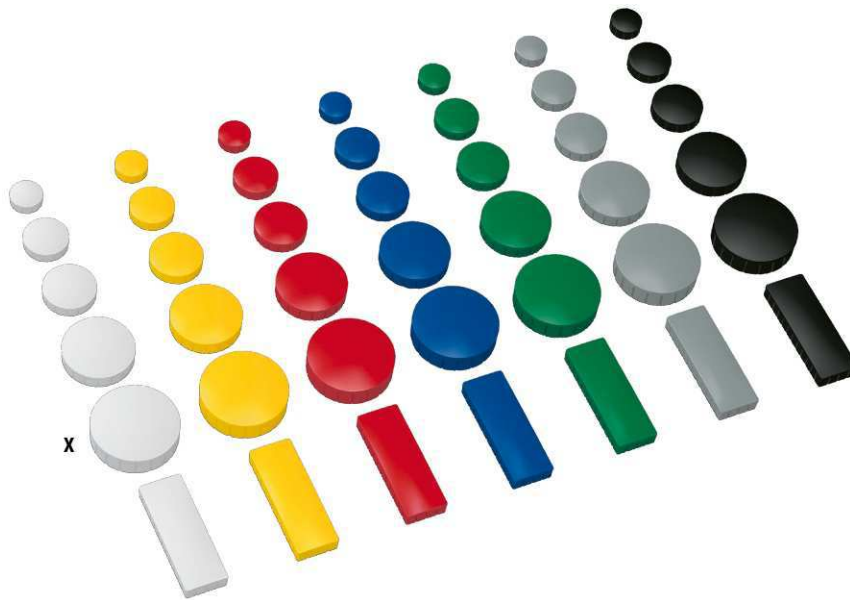

Magnet MAULsolid

- **Für Preisbewusste**
- **Modernes Design: Gehäuse zart gewölbt, Oberfläche leicht erodiert, Seite mit vertikalen Rillen**
- **Komfortabel: Mit feinem Grifftrand**
- **Umweltschonende Karton-Verpackung, recycelbar, mit Sichtfenster für Farberkennung**
- **Stabil: Gehäuse aus bruchsicherem Kunststoff**
- **Unterseite der Ferrit-Magnete zum Schutz der magnethaftenden Oberfläche lackiert**
- Farbig sortiert (99) bestehend aus: Je 2 x gelb, rot, blau und je 1 x weiß, grün, grau, schwarz
- Umweltschonende Verpackung recycelbar, frei von Kunststoff
- Garantie: 2 Jahre

Magnet MAULsolid

- **For price-conscious people**
- **Modern design: Lightly curved case, lightly scoured surface, vertically grooved edge**
- **Comfortable: Fine grip border**
- **Ecological cardboard box with viewing window for colour identification, can be recycled**
- **Solid: shock-proof plastic housing**
- **The bottom of the ferrite magnet is lacquered for protection of the board surface**
- Set "assorted colours" (99) containing : 2 each in yellow, red and blue, 1 each in white, green, grey and black
- Environmentally friendly recyclable packaging, free of plastic
- Guarantee: 2 years

Magnete MAULsolid

- **Per clienti attenti al prezzo**
- **Design moderno, alloggiamento leggermente bombato, superficie leggermente ruvida, scanalature verticali sul lato**
- **Pratico: il bordo leggermente sporgente facilita la presa**
- **Confezione in cartone con finestra per riconoscimento colore**
- **Robusto: alloggiamento in materiale plastico infrangibile**
- **Lato inferiore del magnete in ferrite laccato, per non graffiare le superfici metalliche**
- Cod. colore 99 (colori assortiti) consiste di: 2 x giallo, 2 x rosso, 2 x blu, 1 x bianco, 1 x verde, 1 x grigio, 1 x nero
- Ecologico Confezione riciclabile, privo di plastica
- Garanzia: 2 anni