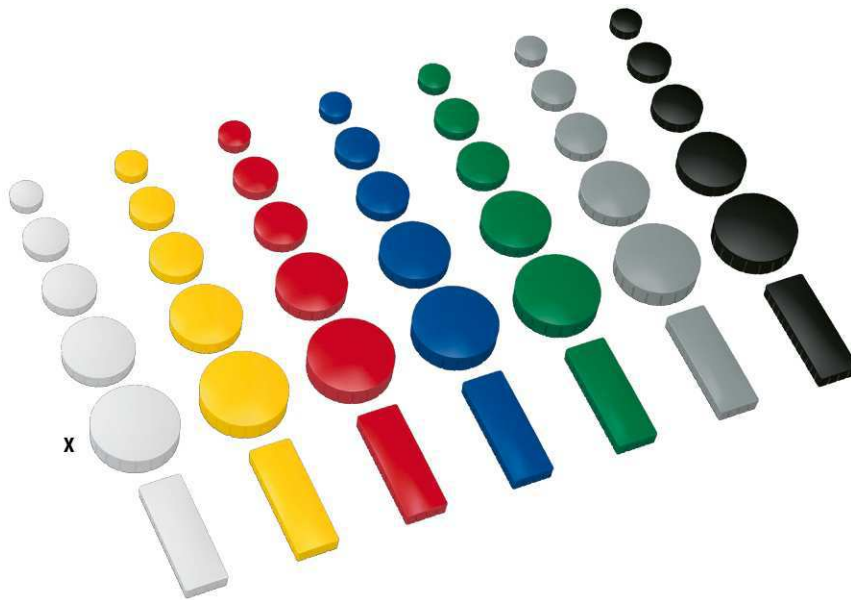

Magnet MAULsolid

- **Für Preisbewusste**
- **Modernes Design: Gehäuse zart gewölbt, Oberfläche leicht erodiert, Seite mit vertikalen Rillen**
- **Komfortabel: Mit feinem Grifftrand**
- **Umweltschonende Karton-Verpackung, recycelbar, mit Sichtfenster für Farberkennung**
- **Stabil: Gehäuse aus bruchsicherem Kunststoff**
- **Unterseite der Ferrit-Magnete zum Schutz der magnethaftenden Oberfläche lackiert**
- Farbig sortiert (99) bestehend aus: Je 2 x gelb, rot, blau und je 1 x weiß, grün, grau, schwarz
- Umweltschonende Verpackung recycelbar, frei von Kunststoff
- Garantie: 2 Jahre

Magnet MAULsolid

- **For price-conscious people**
- **Modern design: Lightly curved case, lightly scoured surface, vertically grooved edge**
- **Comfortable: Fine grip border**
- **Ecological cardboard box with viewing window for colour identification, can be recycled**
- **Solid: shock-proof plastic housing**
- **The bottom of the ferrite magnet is lacquered for protection of the board surface**
- Set "assorted colours" (99) containing : 2 each in yellow, red and blue, 1 each in white, green, grey and black
- Environmentally friendly recyclable packaging, free of plastic
- Guarantee: 2 years

Magnete MAULsolid

- **Per clienti attenti al prezzo**
- **Design moderno, alloggiamento leggermente bombato, superficie leggermente ruvida, scanalature verticali sul lato**
- **Pratico: il bordo leggermente sporgente facilita la presa**
- **Confezione in cartone con finestra per riconoscimento colore**
- **Robusto: alloggiamento in materiale plastico infrangibile**
- **Lato inferiore del magnete in ferrite laccato, per non graffiare le superfici metalliche**
- Cod. colore 99 (colori assortiti) consiste di: 2 x giallo, 2 x rosso, 2 x blu, 1 x bianco, 1 x verde, 1 x grigio, 1 x nero
- Ecologico Confezione riciclabile, privo di plastica
- Garanzia: 2 anni