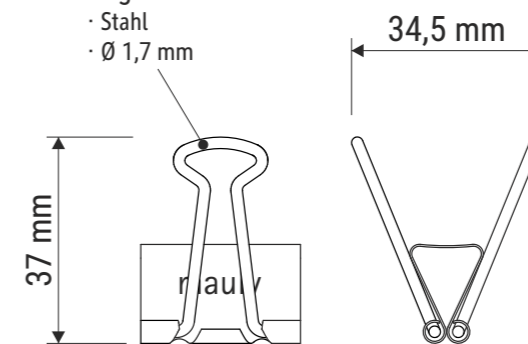

Technisches Datenblatt / Technical Datasheet

Art.-No. 21578

12 x
Art.-Nr.:
2142590

Bügel nach unten geklappt

Bügel nach oben geklappt

Bügel:
· Stahl
· Ø 1,2 mm

Klemmweite 7 mm

12 x Art.-Nr.: 2141990	4 x Art.-Nr.: 2141902	4 x Art.-Nr.: 2141925	4 x Art.-Nr.: 2141937	4 x Art.-Nr.: 2141915
------------------------------	-----------------------------	-----------------------------	-----------------------------	-----------------------------

4 x Art.-Nr.: 2141955	4 x Art.-Nr.: 2141996
-----------------------------	-----------------------------

Bügel nach unten geklappt

Bügel nach oben geklappt

Bügel:
· Stahl
· Ø 1,4 mm

Klemmweite 9 mm

Bügel nach unten geklappt

Bügel nach oben geklappt

Bügel:
· Stahl
· Ø 1,7 mm

Klemmweite 13 mm

2 x
Art.-Nr.:
2143290

Verp. Abmaße: L x B x H (50 Stck. im Beutel mit Kopfkarte)
195 x 150 x 25 mm
Gewicht kompl.: 0,165 kg