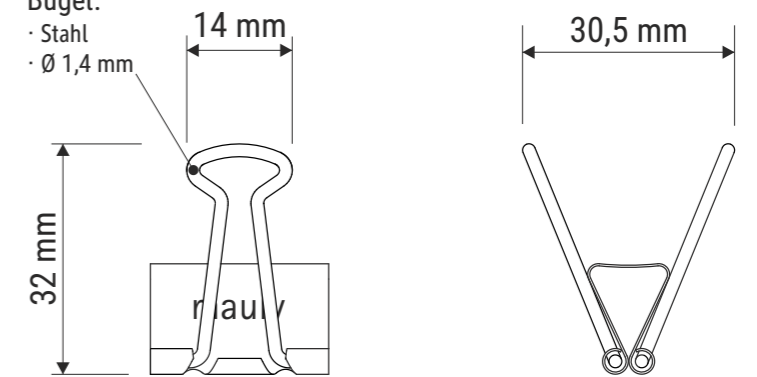

Technisches Datenblatt / Technical Datasheet

Art.-No. 21578

12 x
Art.-Nr.:
2142590

Bügel nach unten geklappt

Bügel nach oben geklappt

Bügel:
· Stahl
· Ø 1,2 mm

Klemmweite 7 mm

12 x Art.-Nr.: 2141990	4 x Art.-Nr.: 2141902	4 x Art.-Nr.: 2141925	4 x Art.-Nr.: 2141937	4 x Art.-Nr.: 2141915
------------------------------	-----------------------------	-----------------------------	-----------------------------	-----------------------------

4 x Art.-Nr.: 2141955	4 x Art.-Nr.: 2141996
-----------------------------	-----------------------------

Bügel nach unten geklappt

Bügel nach oben geklappt

Bügel:
· Stahl
· Ø 1,4 mm

Klemmweite 9 mm

Bügel nach unten geklappt

Bügel nach oben geklappt

Bügel:
· Stahl
· Ø 1,7 mm

Klemmweite 13 mm

2 x
Art.-Nr.:
2143290

Verp. Abmaße: L x B x H (50 Stck. im Beutel mit Kopfkarte)
195 x 150 x 25 mm
Gewicht kompl.: 0,165 kg