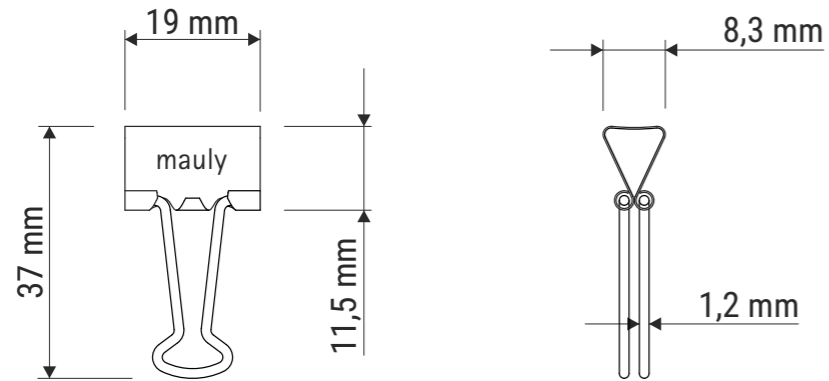

Technisches Datenblatt / Technical Datasheet

Art.-No. 21578

12 x
Art.-Nr.:
2142590

Bügel nach unten geklappt

Bügel nach oben geklappt

Bügel:
· Stahl
· Ø 1,2 mm

Klemmweite 7 mm

12 x Art.-Nr.: 2141990	4 x Art.-Nr.: 2141902	4 x Art.-Nr.: 2141925	4 x Art.-Nr.: 2141937	4 x Art.-Nr.: 2141915
------------------------------	-----------------------------	-----------------------------	-----------------------------	-----------------------------

4 x Art.-Nr.: 2141955	4 x Art.-Nr.: 2141996
-----------------------------	-----------------------------

Bügel nach unten geklappt

Bügel nach oben geklappt

Bügel:
· Stahl
· Ø 1,4 mm

Klemmweite 9 mm

Bügel nach unten geklappt

Bügel nach oben geklappt

Bügel:
· Stahl
· Ø 1,7 mm

Klemmweite 13 mm

2 x
Art.-Nr.:
2143290

Verp. Abmaße: L x B x H (50 Stck. im Beutel mit Kopfkarte)
195 x 150 x 25 mm
Gewicht kompl.: 0,165 kg