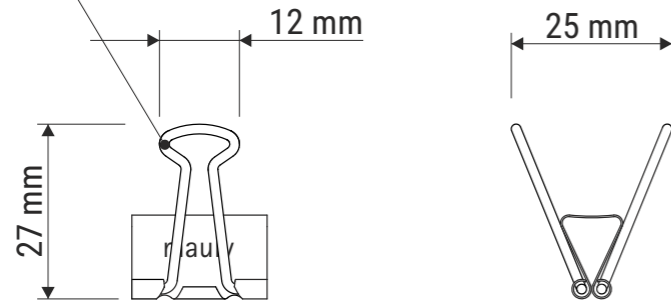

Technisches Datenblatt / Technical Datasheet

Art.-No. 21578

12 x
Art.-Nr.:
2142590

Bügel nach unten geklappt

Bügel nach oben geklappt

Bügel:
· Stahl
· Ø 1,2 mm

Klemmweite 7 mm

12 x Art.-Nr.: 2141990	4 x Art.-Nr.: 2141902	4 x Art.-Nr.: 2141925	4 x Art.-Nr.: 2141937	4 x Art.-Nr.: 2141915
------------------------------	-----------------------------	-----------------------------	-----------------------------	-----------------------------

4 x Art.-Nr.: 2141955	4 x Art.-Nr.: 2141996
-----------------------------	-----------------------------

Bügel nach unten geklappt

Bügel nach oben geklappt

Bügel:
· Stahl
· Ø 1,4 mm

Klemmweite 9 mm

Bügel nach unten geklappt

Bügel nach oben geklappt

Bügel:
· Stahl
· Ø 1,7 mm

Klemmweite 13 mm

2 x
Art.-Nr.:
2143290

Verp. Abmaße: L x B x H (50 Stck. im Beutel mit Kopfkarte)
195 x 150 x 25 mm
Gewicht kompl.: 0,165 kg