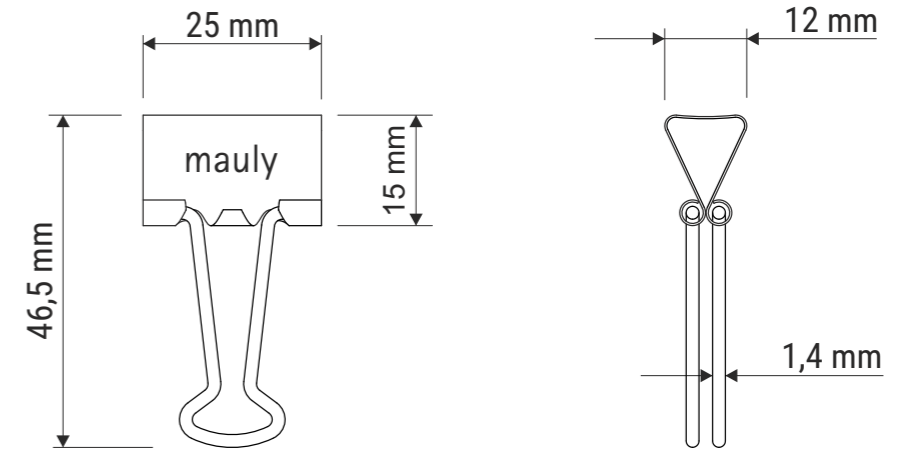

Technisches Datenblatt / Technical Datasheet

Art.-No. 21578

12 x
Art.-Nr.:
2142590

Bügel nach unten geklappt

Bügel nach oben geklappt

Bügel:
· Stahl
· Ø 1,2 mm

Klemmweite 7 mm

12 x Art.-Nr.: 2141990	4 x Art.-Nr.: 2141902	4 x Art.-Nr.: 2141925	4 x Art.-Nr.: 2141937	4 x Art.-Nr.: 2141915
------------------------------	-----------------------------	-----------------------------	-----------------------------	-----------------------------

4 x Art.-Nr.: 2141955	4 x Art.-Nr.: 2141996
-----------------------------	-----------------------------

Bügel nach unten geklappt

Bügel nach oben geklappt

Bügel:
· Stahl
· Ø 1,4 mm

Klemmweite 9 mm

Bügel nach unten geklappt

Bügel nach oben geklappt

Bügel:
· Stahl
· Ø 1,7 mm

Klemmweite 13 mm

2 x
Art.-Nr.:
2143290

Verp. Abmaße: L x B x H (50 Stck. im Beutel mit Kopfkarte)
195 x 150 x 25 mm
Gewicht kompl.: 0,165 kg