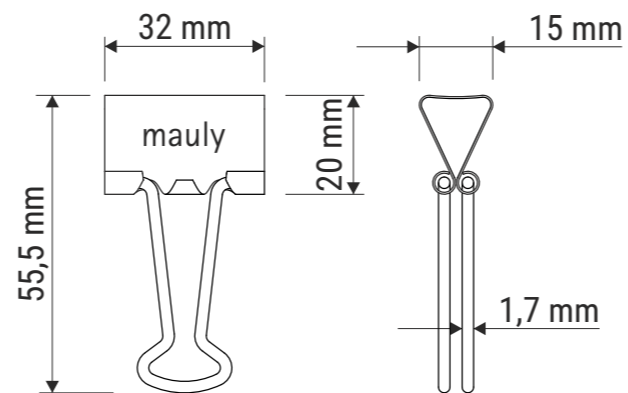

Technisches Datenblatt / Technical Datasheet

Art.-No. 21578

12 x
Art.-Nr.:
2142590

Bügel nach unten geklappt

Bügel nach oben geklappt

Bügel:
· Stahl
· Ø 1,2 mm

Klemmweite 7 mm

12 x Art.-Nr.: 2141990	4 x Art.-Nr.: 2141902	4 x Art.-Nr.: 2141925	4 x Art.-Nr.: 2141937	4 x Art.-Nr.: 2141915
------------------------------	-----------------------------	-----------------------------	-----------------------------	-----------------------------

4 x Art.-Nr.: 2141955	4 x Art.-Nr.: 2141996
-----------------------------	-----------------------------

Bügel nach unten geklappt

Bügel nach oben geklappt

Bügel:
· Stahl
· Ø 1,4 mm

Klemmweite 9 mm

Bügel nach unten geklappt

Bügel nach oben geklappt

Bügel:
· Stahl
· Ø 1,7 mm

Klemmweite 13 mm

2 x
Art.-Nr.:
2143290

Verp. Abmaße: L x B x H (50 Stck. im Beutel mit Kopfkarte)
195 x 150 x 25 mm
Gewicht kompl.: 0,165 kg