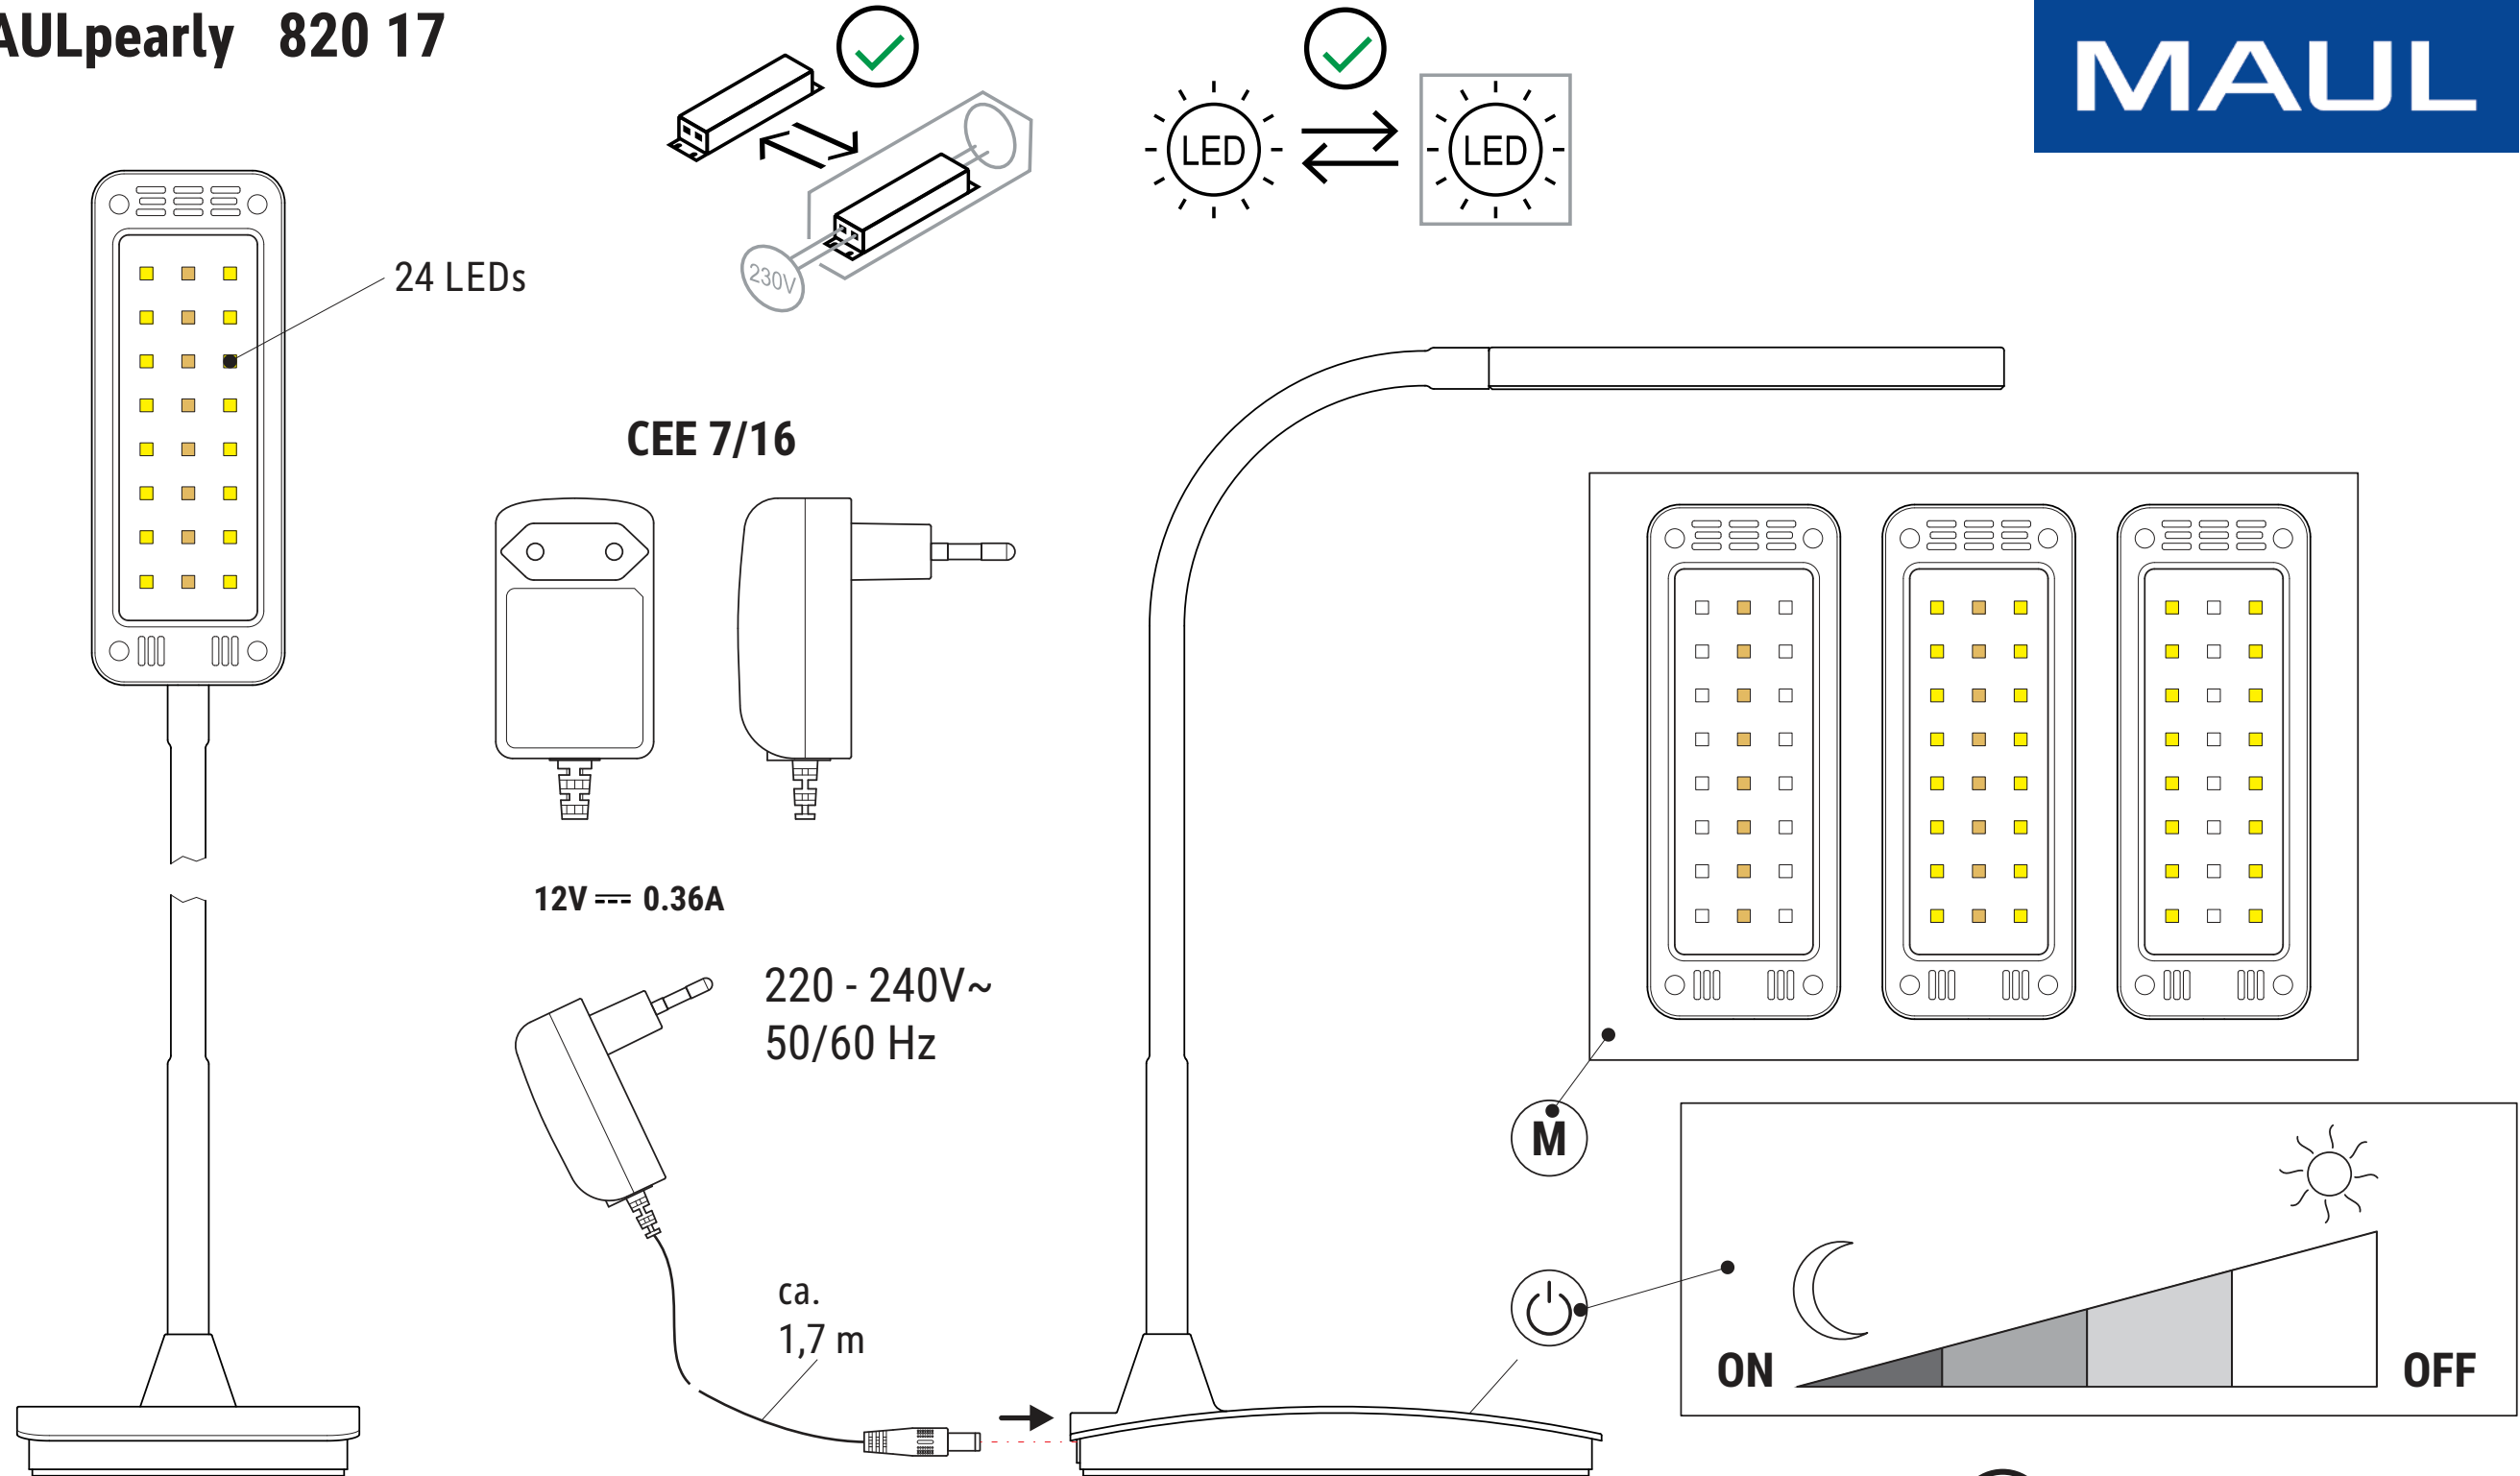

# MAULpearly 820 17

www.maul.de

Notice de conditionnement et d'élimination  
Istruzioni di imballaggio e smaltimento  
Опаковка и указание за изхвърляне

8201709.150G

DE: Dieses Produkt enthält eine Lichtquelle der Energieeffizienzklasse < D >