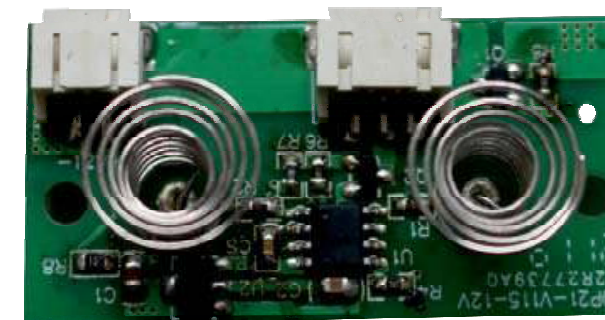

UA: Цей виріб містить джерело світла з класом енергоспоживання < D >

Ersatzteile (spare parts):

Art.-No.: 8201709.215

4 x

1 x

Art.-No.: 8201709.200

4 x

1 x