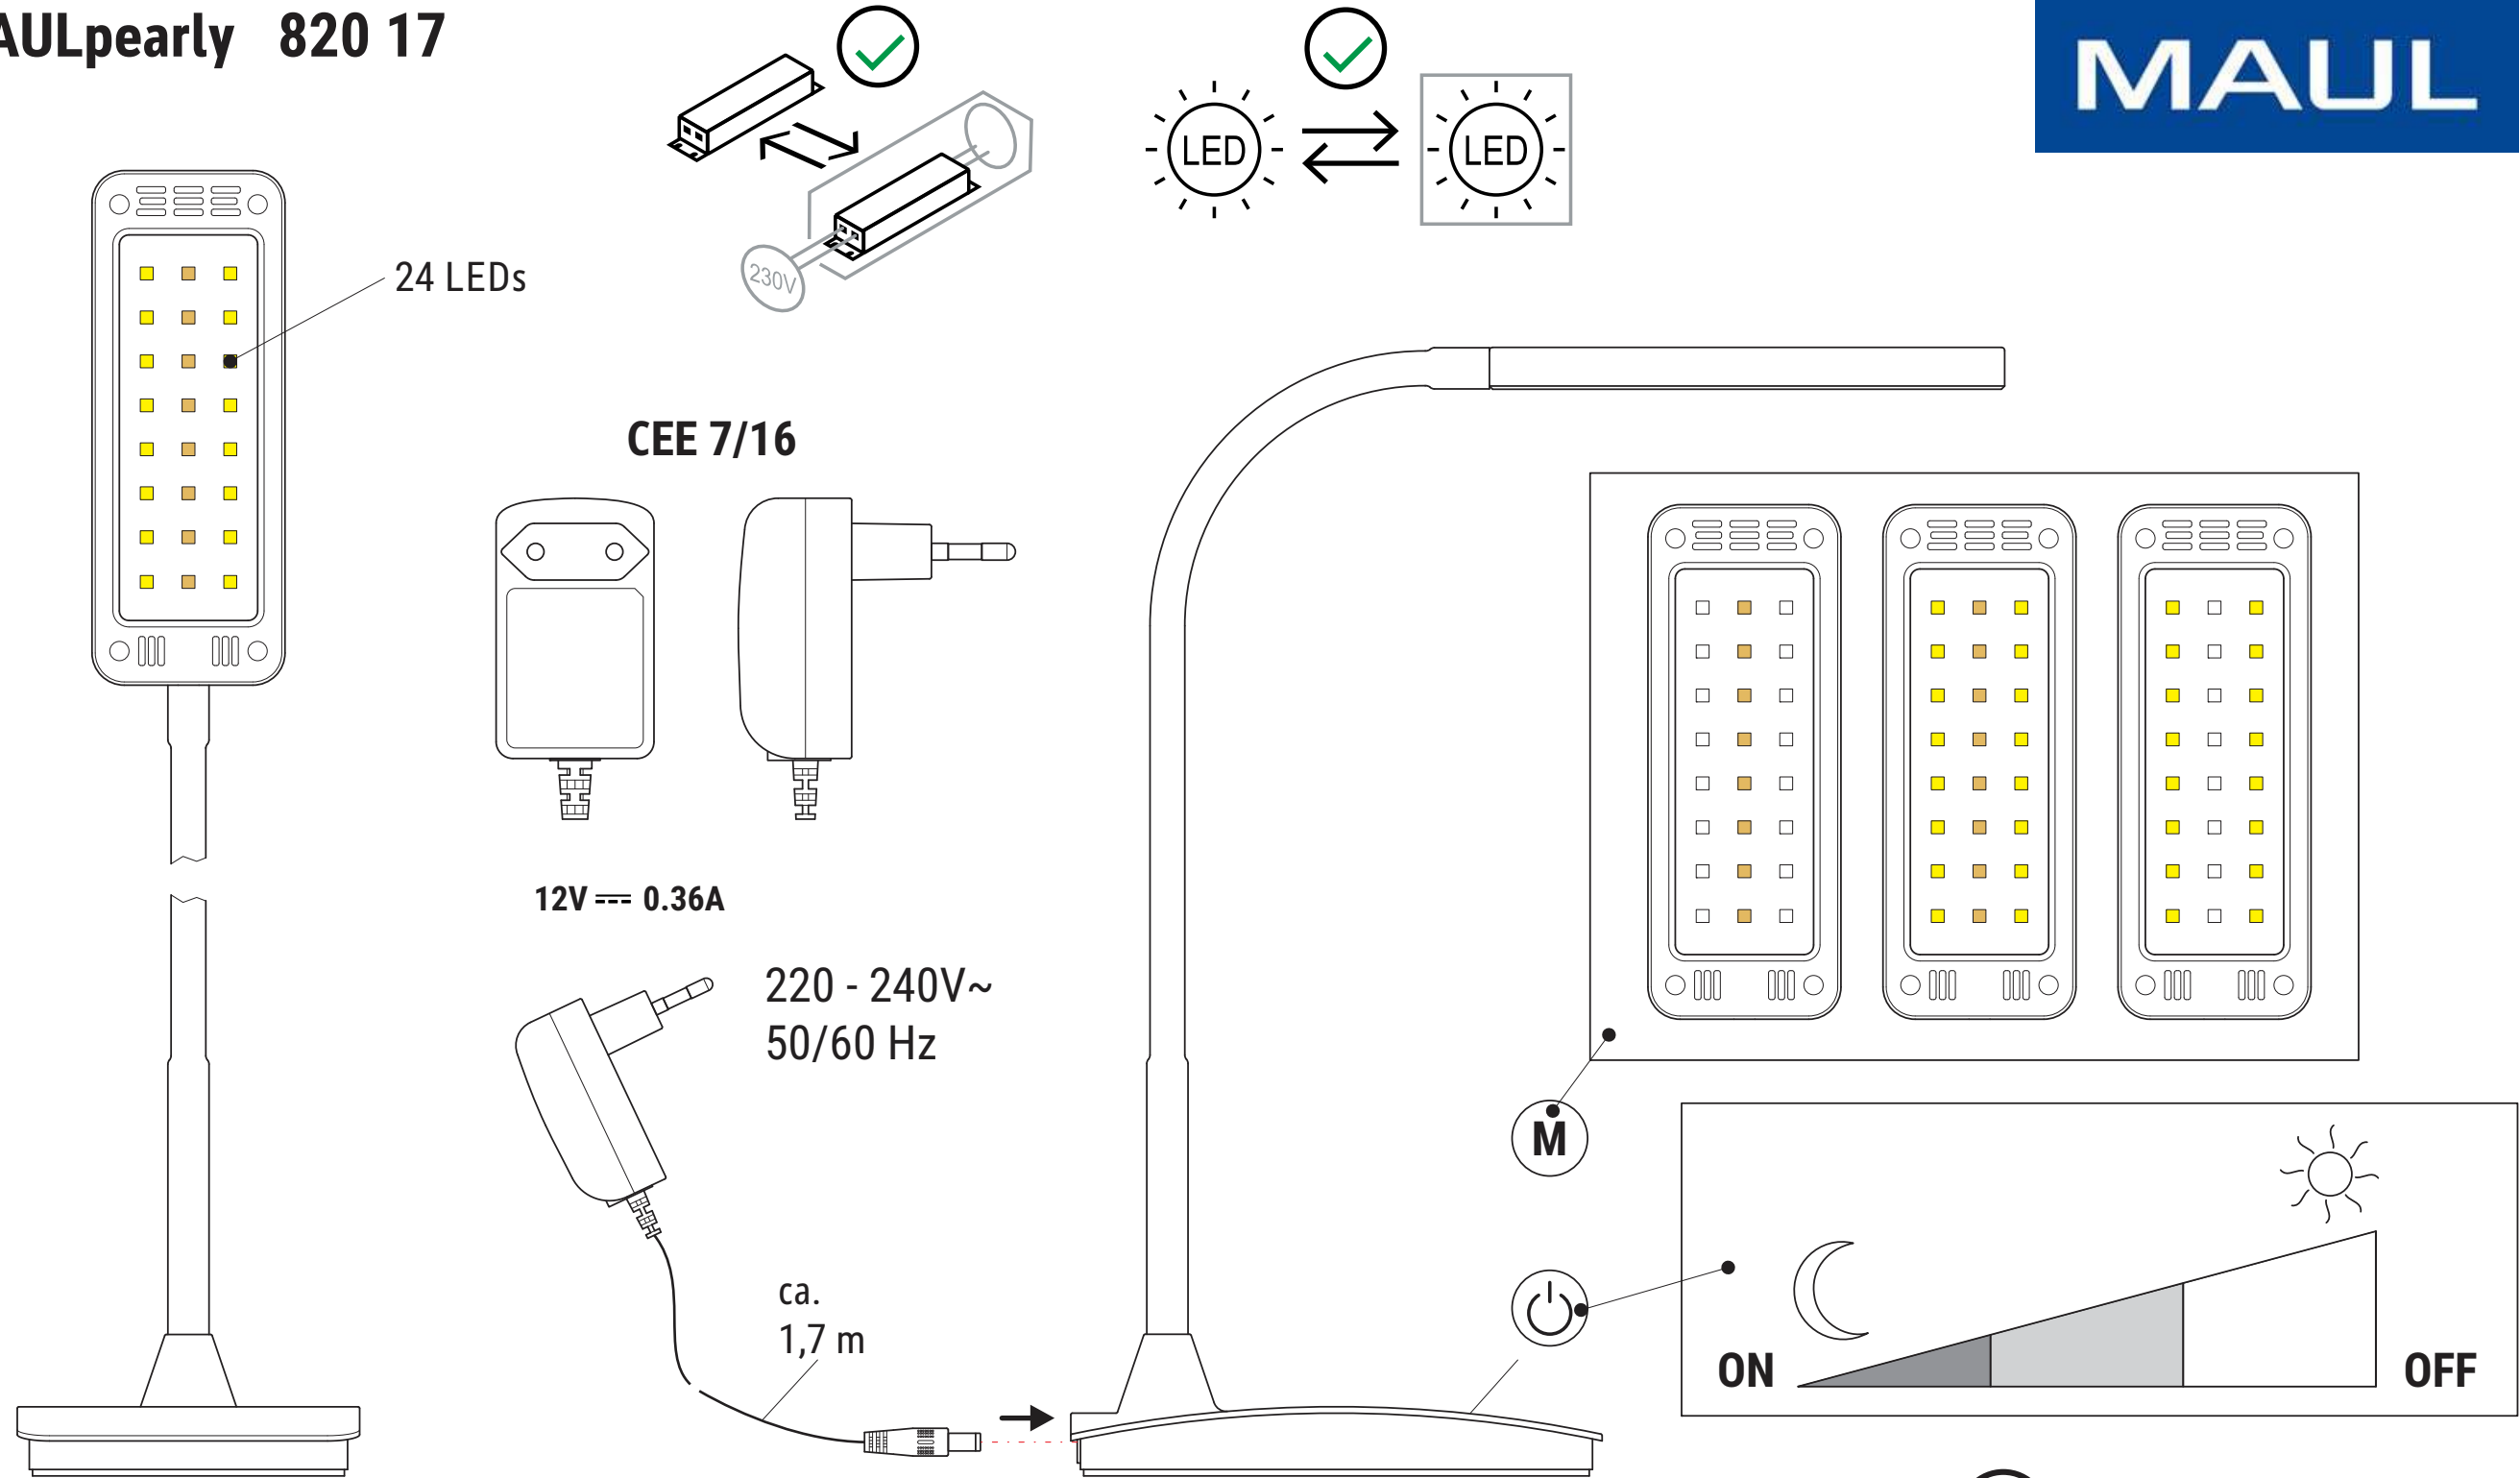

MAULpearly 820 17

www.maul.de

Notice de conditionnement et d'élimination
Istruzioni di imballaggio e smaltimento
Опаковка и указание за изхвърляне

Garantiehinweis
Guarantee
Garantie

8201709.1501