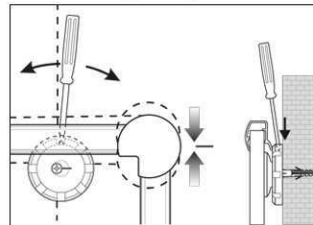

## Whiteboard MAULpro

1. Montage-Element anschrauben

2. Board einhängen und justieren

3. Board an den Ecken festschrauben

- **Das Maximum an Stabilität, Funktion und Qualität**
- **Made in Germany, GS-Zeichen TÜV Thüringen**
- **Garantie 3 Jahre, 5 Jahre auf die Oberfläche bei sachgemäßer Verwendung**
- **Höchste Stabilität: Robustes Rahmenprofil aus silbereloxiertem Aluminium**
- **Mehr Haftkraft: Stahl-Arbeitsfläche auf formstabilem Kern in Sandwichtechnik**
- **Robust: Arbeitsfläche kunststoffbeschichtet, geeignet für permanenten Gebrauch**
- **Geringes Gewicht, leichte Montage: Bequem nach dem Aufhängen bis zu 6 mm nachjustieren mit patentiertem MAUL-Exzenter-Element**
- 3fach-Nutzen: Magnethaftend, beschrift- und sehr gut trocken abwischbar
- Quer- oder Hochformat
- Schont die Wand: Zwischen Arbeitsfläche und Wand zirkuliert Luft
- Verschiebbare Ablageschale aus Kunststoff
- Als Flipchart nutzen: Mit dezenten Clip-Blockhaltern (Art.-Nr. 638 73 84) günstig nachrüstbar
- Zu 98% recycelbar, schadstoffarm gefertigt am Standort Deutschland
- Inklusive Montagematerial
- Farbangabe bezieht sich auf Ablageschale
- Ab einer Größe von 120 x 180 cm: 10 Tage Lieferzeit
- Verpackung recycelbar
- Garantie: 3 Jahre