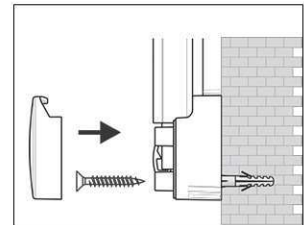

## Whiteboard MAULpro

1. montage-element vastschroeven

2. Board ophangen en aanpassen

3. Board aan de hoeken vastschroeven

- **Het maximum aan stabiliteit, functionaliteit en kwaliteit**
- **Made in Germany, voorzien van het GS (Geprüfte Sicherheit) keurmerk**
- **5 jaar garantie op het bordoppervlak (bij correct gebruik) en 3 jaar op het product**
- **Uitstekende kwaliteit. Robuust gewelfd profiel van zilverkleurig geanodiseerd aluminium, ca. 1,3 mm**
- **Meer hechtcracht: Extradikke staal-oppervlakte in sandwich-techniek**
- **Gering gewicht, eenvoudige montage: Exacte waterpas afstelling d.m.v. gepatenteerde MAUL-excenter-elementen tot 6 mm aanpassing na montage**
- Meerdere functie's: Magneethoudend, beschrijfbaar met droog uitwisbare bordmarkers en zeer goed droog uitwisbaar
- Zowel horizontaal als verticaal te monteren
- Gelakt stalen bordoppervlak: krasbestendig en slijtvast
- Magneethoudend, beschrijfbaar met droog uitwisbare bordmarkers en zeer goed droog uitwisbaar
- Uitstekende kwaliteit. Robuust gewelfd profiel van zilverkleurig geanodiseerd aluminium
- Exact horizontaal te monteren met het gepatenteerd MAUL-excenter- element
- Inclusief bevestigingsmaterialen en afleggoot
- Zowel horizontaal als verticaal te monteren
- 5 jaar garantie op het bordoppervlak (bij correct gebruik) en 3 jaar op het product
- Recyclebare verpakking
- garantie: 3 jaar