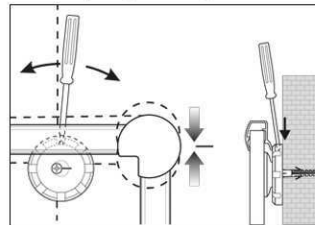

Réf	Coloris	Code EAN	Code douanier	Dimensions tableau	Dim. U.V.	Poids	U.V.
6305184	gris	4002390036320	96100000	120 x 180 cm	199 x 128 x 4,5 cm	17,5 kg	1 pce(s)

## Whiteboard MAULpro

1. montage-element vastschroeven

2. Board ophangen en aanpassen

3. Board aan de hoeken vastschroeven

- **Het maximum aan stabiliteit, functionaliteit en kwaliteit**
- **Made in Germany, voorzien van het GS (Geprüfte Sicherheit) keurmerk**
- **5 jaar garantie op het bordoppervlak (bij correct gebruik) en 3 jaar op het product**
- **Uitstekende kwaliteit. Robuust gewelfd profiel van zilverkleurig geanodiseerd aluminium, ca. 1,3 mm**
- **Meer hechtcracht: Extradikke staal-oppervlakte in sandwich-techniek**
- **Gering gewicht, eenvoudige montage: Exacte waterpas afstelling d.m.v. gepatenteerde MAUL-excenter-elementen tot 6 mm aanpassing na montage**
- Meerdere functie's: Magneethoudend, beschrijfbaar met droog uitwisbare bordmarkers en zeer goed droog uitwisbaar
- Zowel horizontaal als verticaal te monteren
- Gelakt stalen bordoppervlak: krasbestendig en slijtvast
- Magneethoudend, beschrijfbaar met droog uitwisbare bordmarkers en zeer goed droog uitwisbaar
- Uitstekende kwaliteit. Robuust gewelfd profiel van zilverkleurig geanodiseerd aluminium
- Exact horizontaal te monteren met het gepatenteerd MAUL-excenter- element
- Inclusief bevestigingsmaterialen en afleggoot
- Zowel horizontaal als verticaal te monteren
- 5 jaar garantie op het bordoppervlak (bij correct gebruik) en 3 jaar op het product
- Recyclebare verpakking
- garantie: 3 jaar