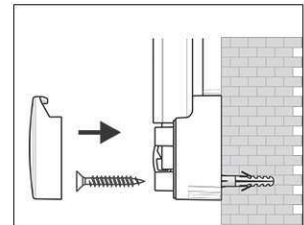

## Tableau blanc MAULpro

1. visser le plot

2. accrocher le tableau et ajuster

3. visser les coins

- **Le maximum en termes de stabilité, fonctionnalité et qualité**
- **Fabriqué en Allemagne, certificat GS (sécurité garantie)**
- **3 ans de garantie, 5 ans sur la surface sous réserve d'utilisation adéquate**
- **Très grande stabilité : robuste cadre en aluminium anodisé argent**
- **Bonne adhérence magnétique : surface en tôle d'acier sur cœur sandwich rigide**
- **Robuste : surface plastifiée, adaptée à une utilisation permanente**
- **Faible poids, montage facile : un ajustement jusqu'à 6 mm est possible après accrochage grâce aux plots excentriques brevetés MAUL**
- Triple usage : pour aimants et marqueurs pour tableau blanc, très bon effaçage à sec
- Format portrait ou paysage
- Ménage le mur : l'air circule entre le tableau et la paroi
- Livré avec un auget coulissant en matière plastique
- Utilisable comme chevalet de conférence : les discrets cavaliers porte-blocs (réf. 638 73 84) sont disponibles à peu de frais
- Recyclable à 98%, production écologique dans une de nos usines locales
- Avec matériel de montage
- Le code couleur se réfère à la couleur de l'auget
- A partir d'une dimension de 120 x 180 cm le délai de livraison est de 10 jours
- Emballage recyclable
- Garantie: 3 ans

Réf	Coloris	Code EAN	Code douanier	Dimensions tableau	Dim. U.V.	Poids	U.V.
6305184	gris	4002390036320	96100000	120 x 180 cm	199 x 128 x 4,5 cm	17,5 kg	1 pce(s)