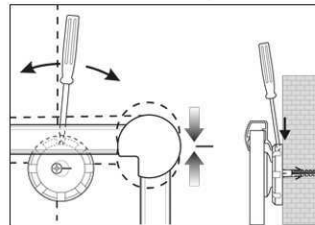

Art. No.	Colour	EAN-Code	Tariff-No.	Board size	Pack size / PU	Weight	PU
6305184	grey	4002390036320	96100000	120 x 180 cm	199 x 128 x 4,5 cm	17.5 kg	1 pc(s).

## Tableau blanc MAULpro

1. visser le plot

2. accrocher le tableau et ajuster

3. visser les coins

- **Le maximum en termes de stabilité, fonctionnalité et qualité**
- **Fabriqué en Allemagne, certificat GS (sécurité garantie)**
- **3 ans de garantie, 5 ans sur la surface sous réserve d'utilisation adéquate**
- **Très grande stabilité : robuste cadre en aluminium anodisé argent**
- **Bonne adhérence magnétique : surface en tôle d'acier sur cœur sandwich rigide**
- **Robuste : surface plastifiée, adaptée à une utilisation permanente**
- **Faible poids, montage facile : un ajustement jusqu'à 6 mm est possible après accrochage grâce aux plots excentriques brevetés MAUL**
- Triple usage : pour aimants et marqueurs pour tableau blanc, très bon effaçage à sec
- Format portrait ou paysage
- Ménage le mur : l'air circule entre le tableau et la paroi
- Livré avec un auget coulissant en matière plastique
- Utilisable comme chevalet de conférence : les discrets cavaliers porte-blocs (réf. 638 73 84) sont disponibles à peu de frais
- Recyclable à 98%, production écologique dans une de nos usines locales
- Avec matériel de montage
- Le code couleur se réfère à la couleur de l'auget
- A partir d'une dimension de 120 x 180 cm le délai de livraison est de 10 jours
- Emballage recyclable
- Garantie: 3 ans