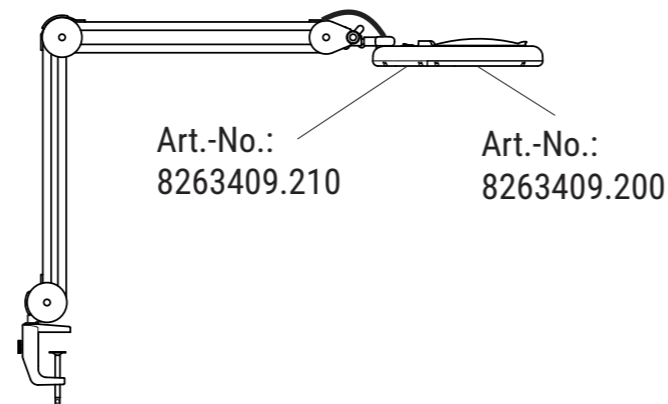

# MAULviso LED 826 34

www.maul.de

CEE 7/16

Notice de conditionnement et d'élimination  
Istruzioni di imballaggio e smaltimento  
Опаковка и указание за изхвърляне

Garantiehinweis  
Garantie  
Garantie

8263409.150L

## Ersatzteile (spare parts):

**Art.-No.: 8263409.200**

**Art.-No.: 8263409.210**