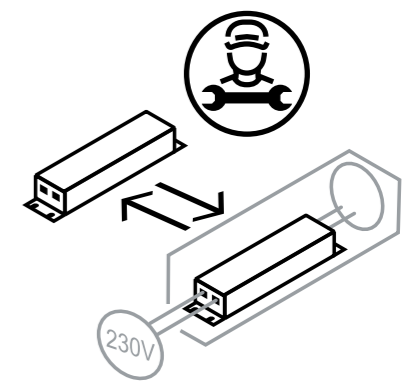

# MAULviso LED 826 34

www.maul.de

CEE 7/16

Notice de conditionnement et d'élimination  
Istruzioni di imballaggio e smaltimento  
Опаковка и указание за изхвърляне

Garantiehinweis  
Garantie  
Garantie

8263409.150L