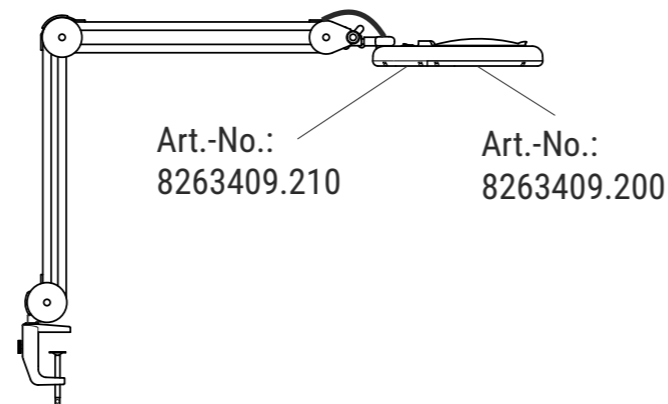

# MAULviso LED 826 34

www.maul.de

Notice de conditionnement et d'élimination  
Istruzioni di imballaggio e smaltimento  
Опаковка и указание за изхвърляне

Garantiehinweis  
Garantie  
Garantie

8263409.150M

## Ersatzteile (spare parts):

**Art.-No.: 8263409.200**

**Art.-No.: 8263409.210**